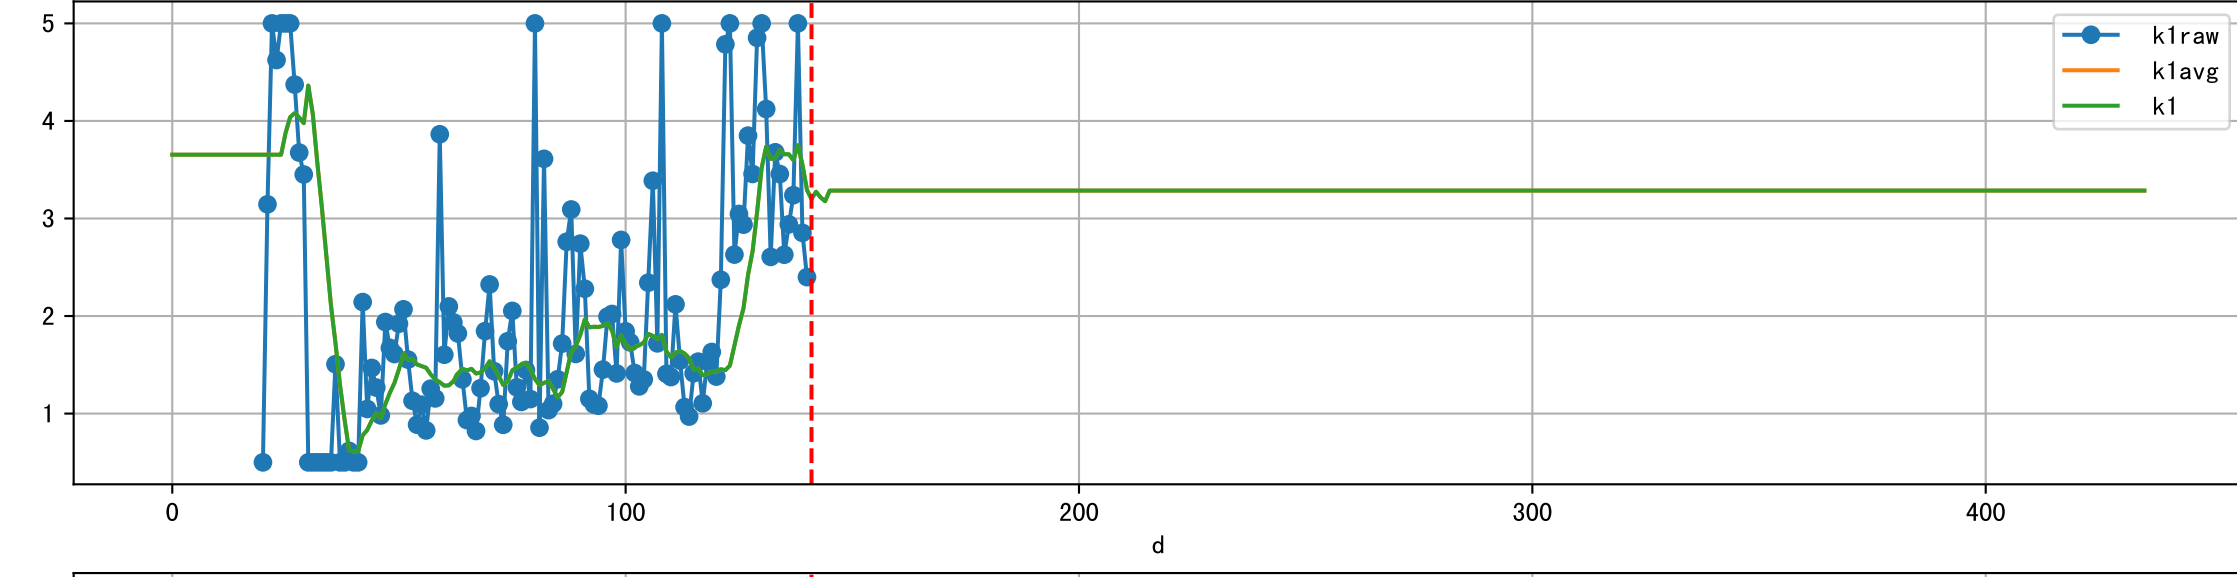

taocraw:~o', 'taocavg', 'taoc'], ['k0raw:~o', 'k0avg', 'k0'], ['k1raw:~o', 'k1avg', 'k1'], ['k2raw:~o', 'k2avg', 'k2'], ['Tblrrow:~o', 'Tblravg',

P1 D:141 2026-03-11