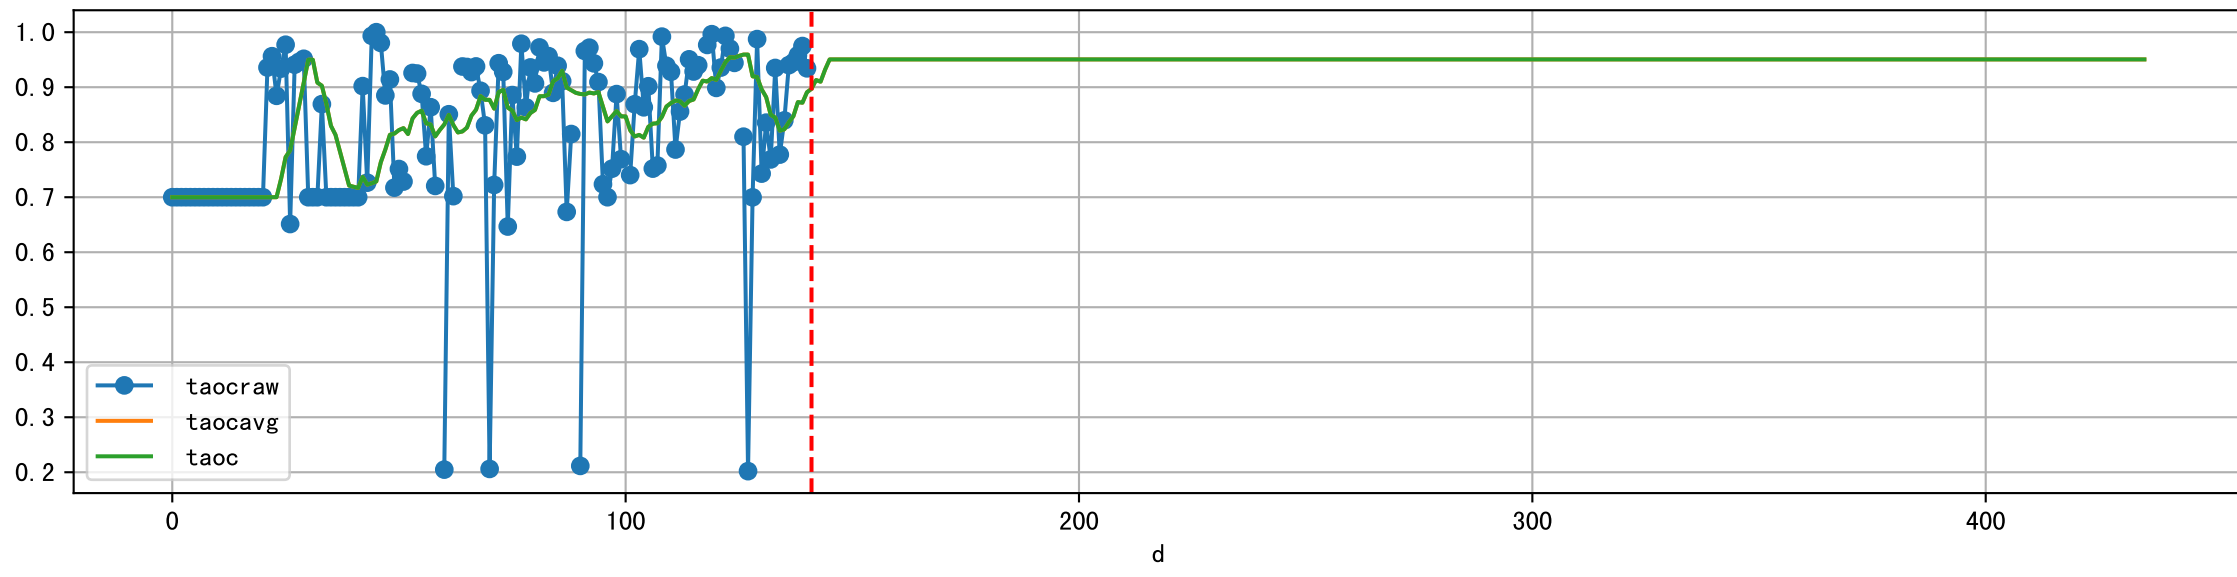

taocraw:~o', 'taocavg', 'taoc'], ['k0raw:~o', 'k0avg', 'k0'], ['k1raw:~o', 'k1avg', 'k1'], ['k2raw:~o', 'k2avg', 'k2'], ['Tblrrow:~o', 'Tblravg',

P1 D:141 2026-03-11