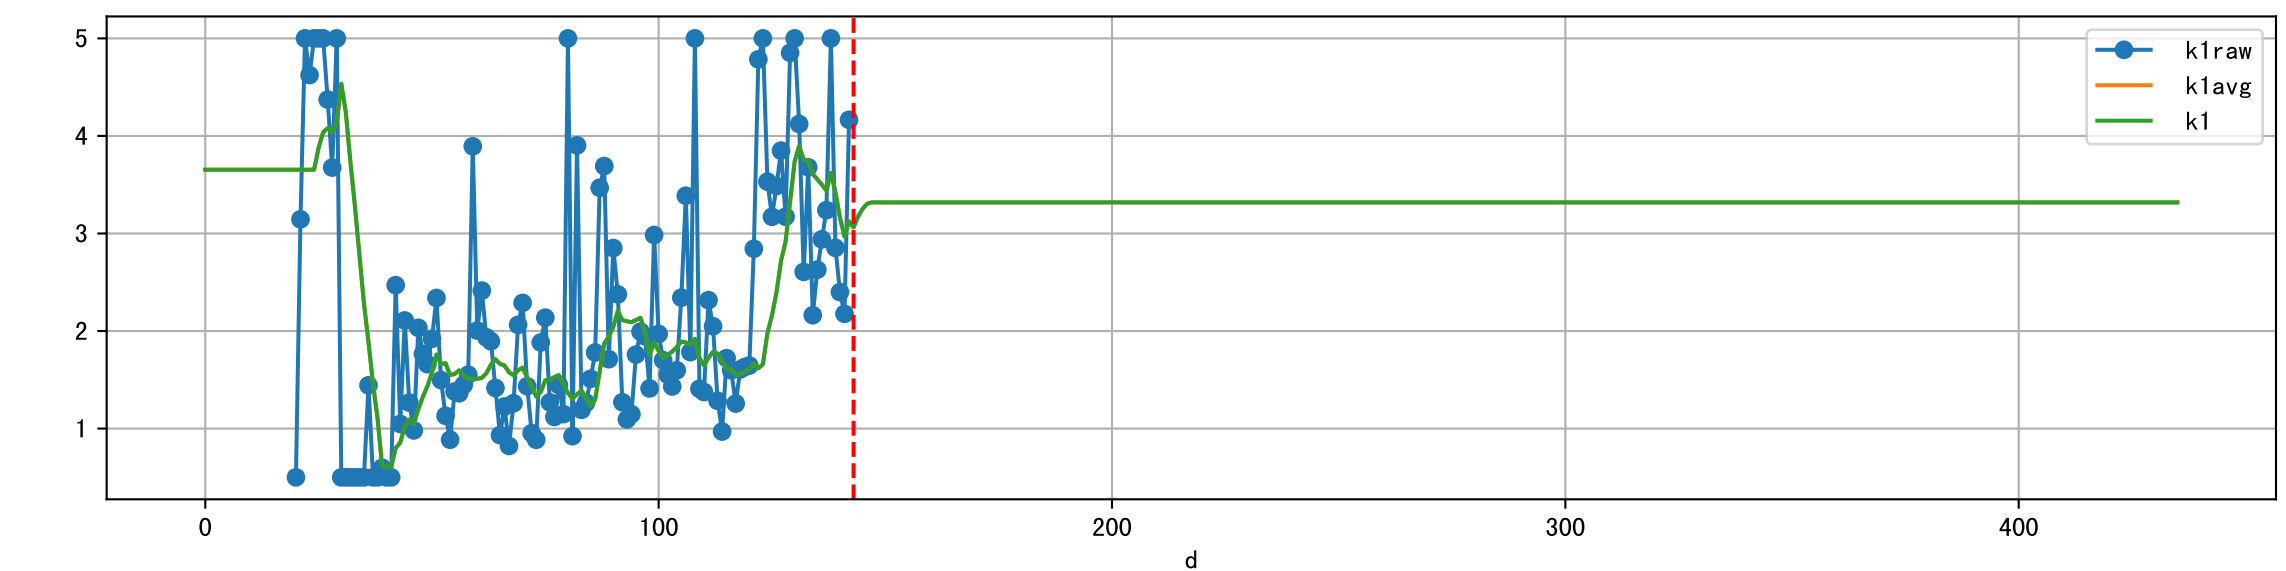

taocraw:-o', 'taocavg', 'taoc'], ['k0raw:-o', 'k0avg', 'k0'], ['k1raw:-o', 'k1avg', 'k1'], ['k2raw:-o', 'k2avg', 'k2'], ['Tblraw:-o', 'Tblavg',

P1 D:143 2026-03-13