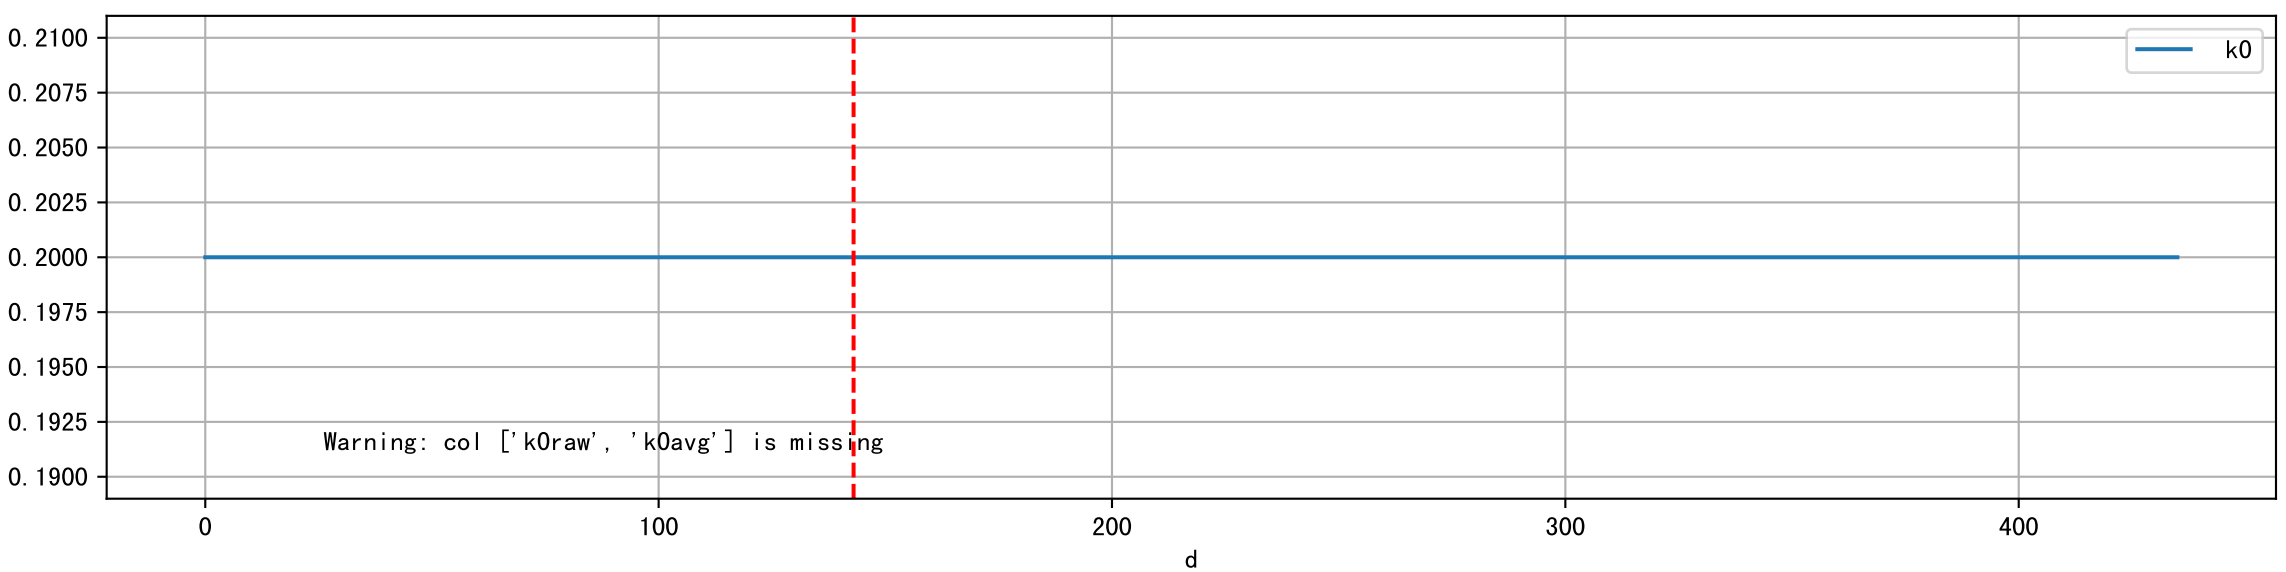

taocraw:-o', 'taocavg', 'taoc'], ['k0raw:-o', 'k0avg', 'k0'], ['k1raw:-o', 'k1avg', 'k1'], ['k2raw:-o', 'k2avg', 'k2'], ['Tblraw:-o', 'Tblavg',

P1 D:143 2026-03-13