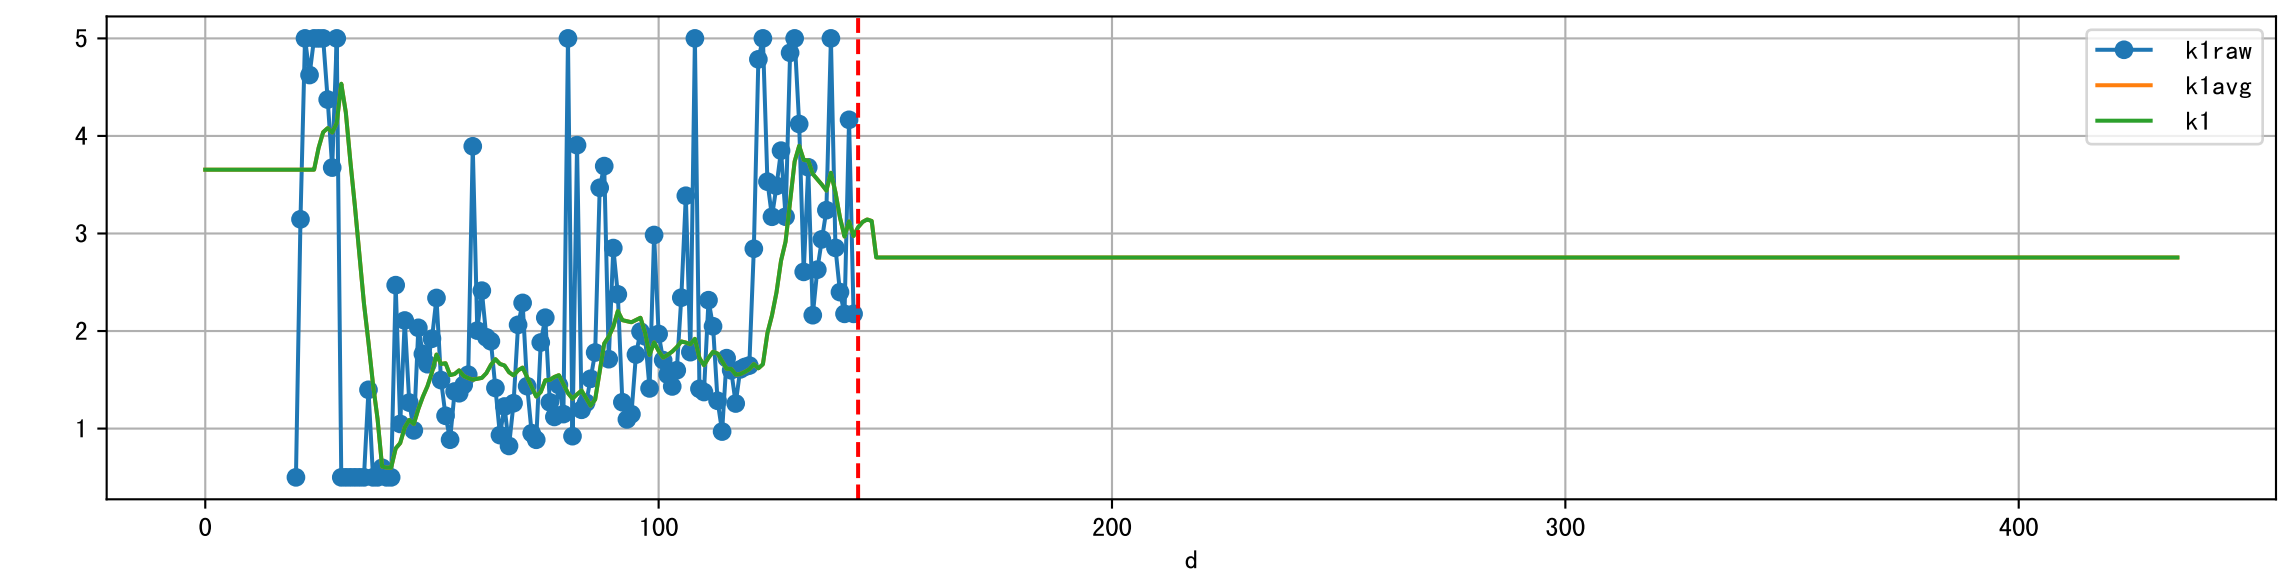

taocraw:-o', 'taocavg', 'taoc'], ['k0raw:-o', 'k0avg', 'k0'], ['k1raw:-o', 'k1avg', 'k1'], ['k2raw:-o', 'k2avg', 'k2'], ['Tblrrow:-o', 'Tblravg', 'Tblr']

P1 D:144 2026-03-14