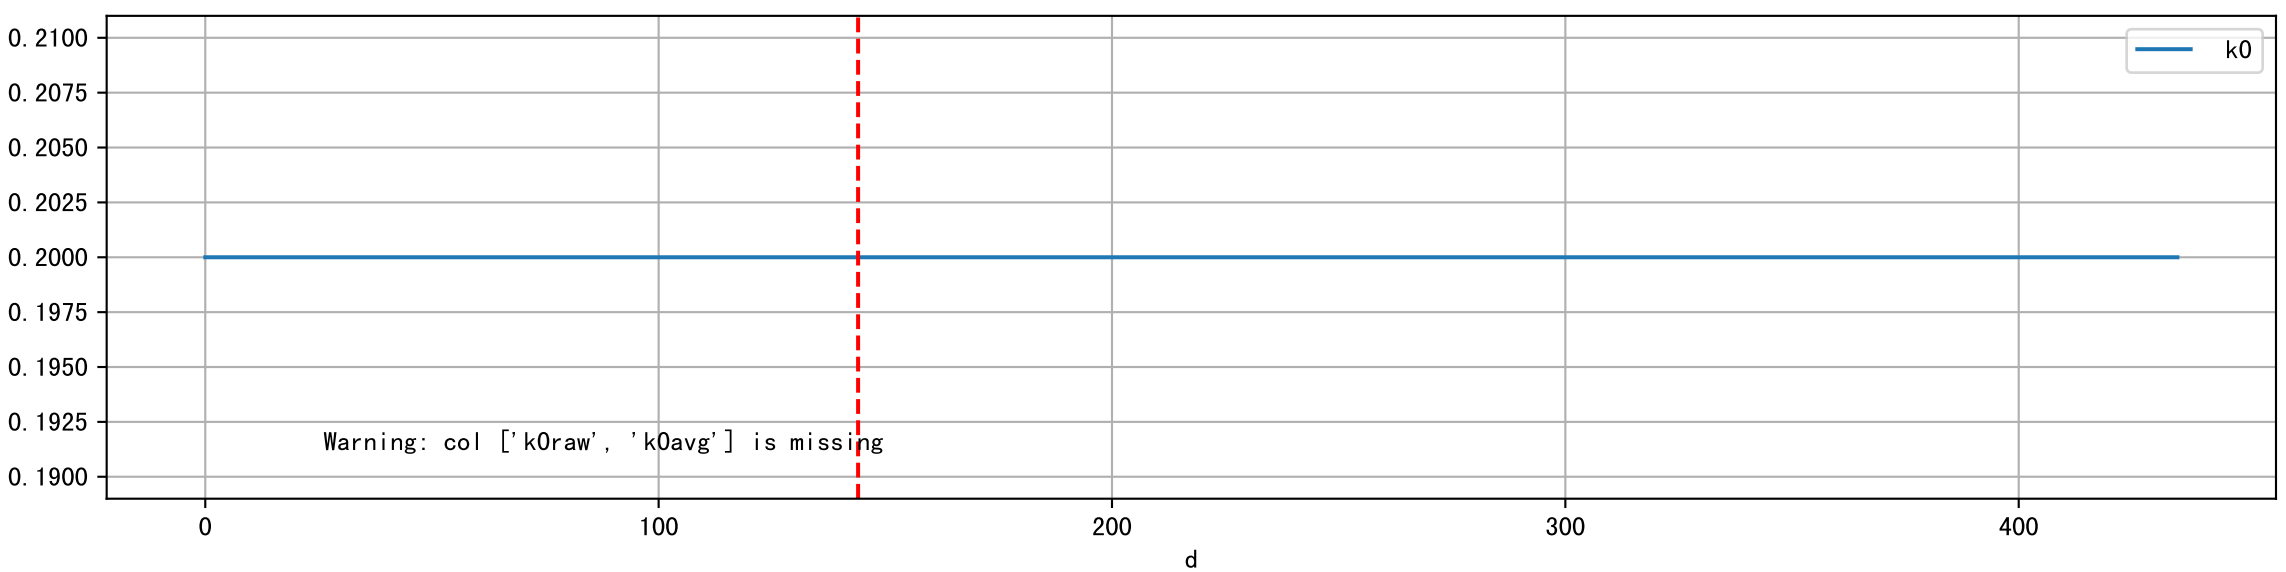

taocraw:-o', 'taocavg', 'taoc'], ['k0raw:-o', 'k0avg', 'k0'], ['k1raw:-o', 'k1avg', 'k1'], ['k2raw:-o', 'k2avg', 'k2'], ['Tblrrow:-o', 'Tblravg', 'Tblr']

P1 D:144 2026-03-14