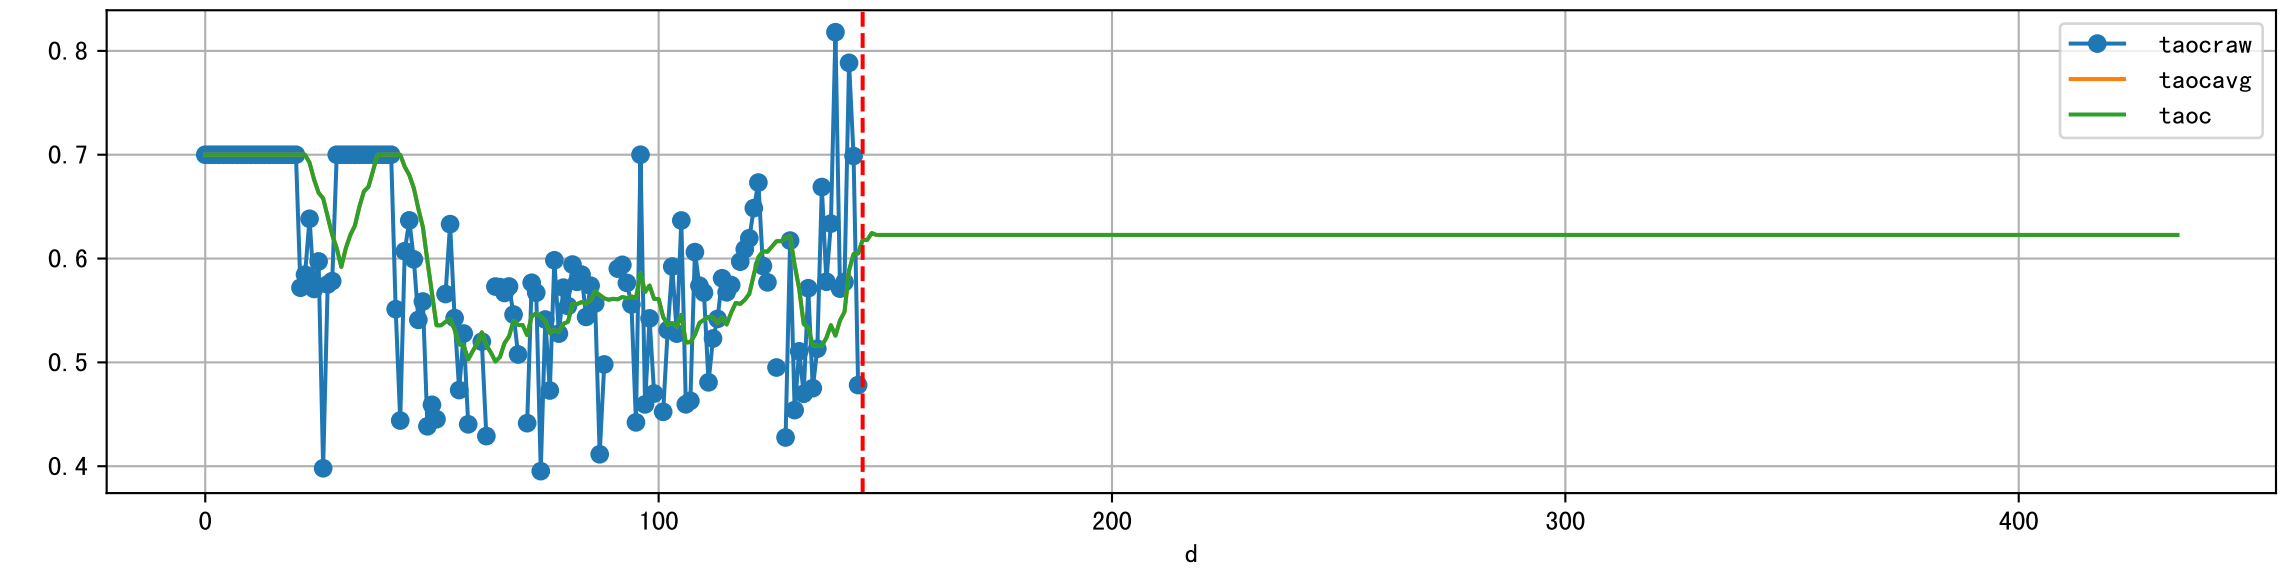

taocraw:-o', 'taocavg', 'taoc'], ['k0raw:-o', 'k0avg', 'k0'], ['k1raw:-o', 'k1avg', 'k1'], ['k2raw:-o', 'k2avg', 'k2'], ['Tblrrow:-o', 'Tblavg', 'Tbl']

P1 D:145 2026-03-15