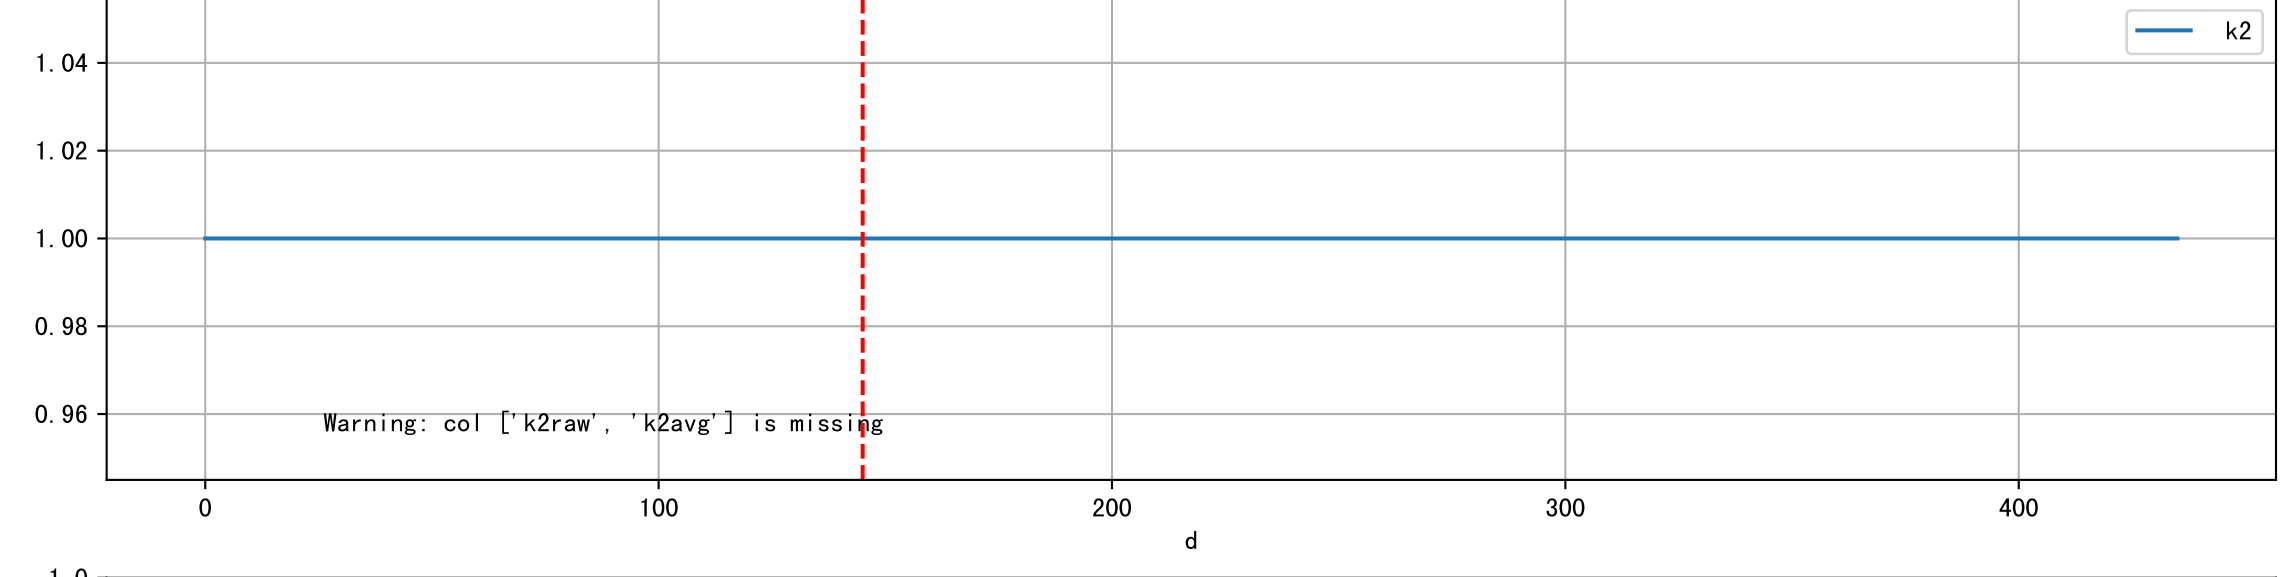

taocraw:-o', 'taocavg', 'taoc'], ['k0raw:-o', 'k0avg', 'k0'], ['k1raw:-o', 'k1avg', 'k1'], ['k2raw:-o', 'k2avg', 'k2'], ['Tblrrow:-o', 'Tblavg', 'Tbl']

P1 D:145 2026-03-15