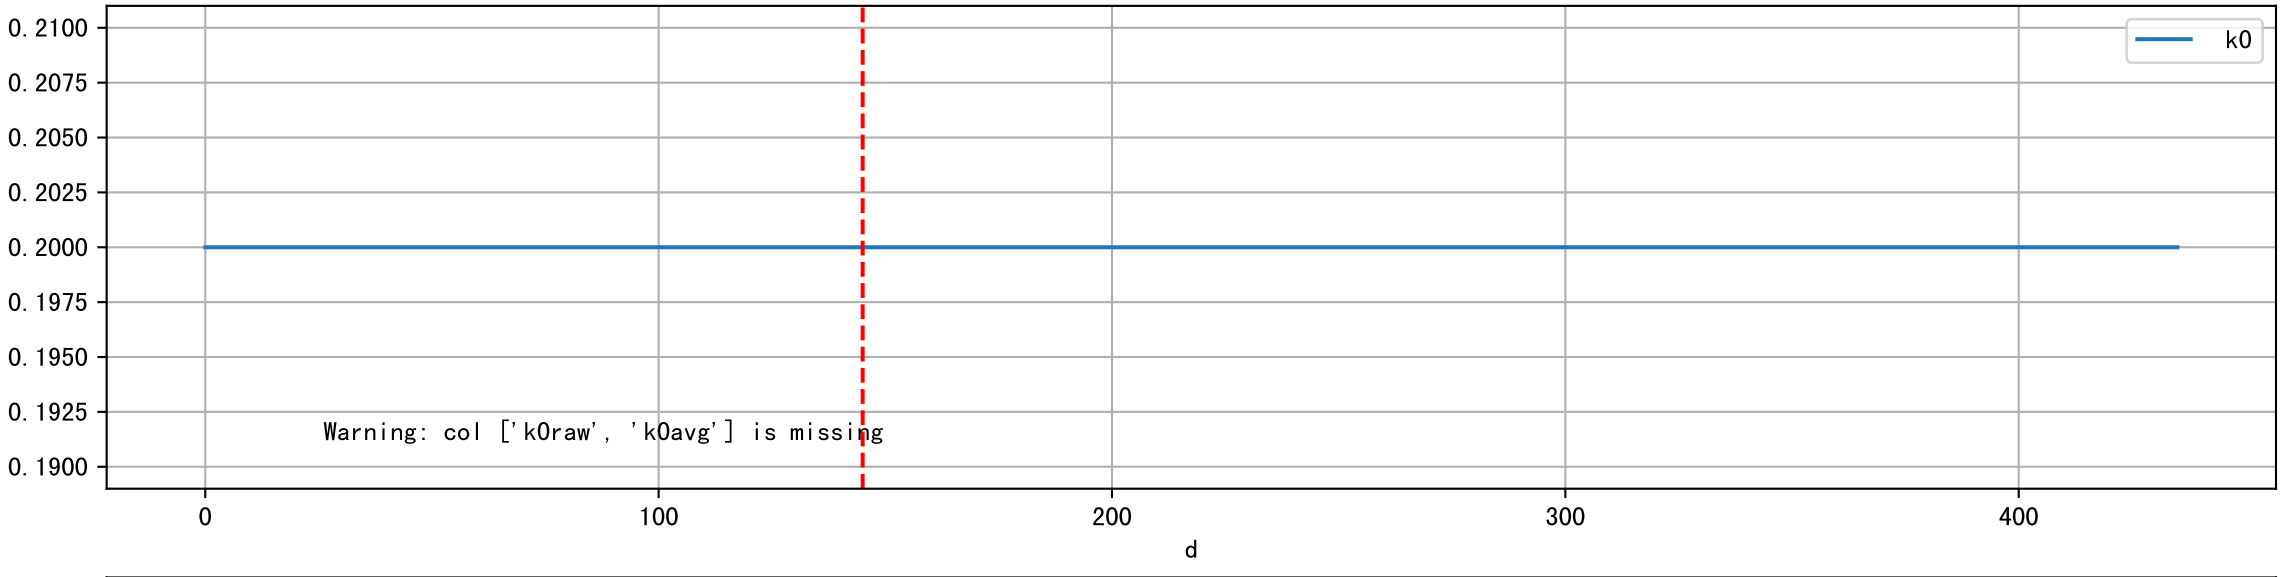

taocraw:-o', 'taocavg', 'taoc'], ['k0raw:-o', 'k0avg', 'k0'], ['k1raw:-o', 'k1avg', 'k1'], ['k2raw:-o', 'k2avg', 'k2'], ['Tblrrow:-o', 'Tblavg', 'Tbl']

P1 D:145 2026-03-15