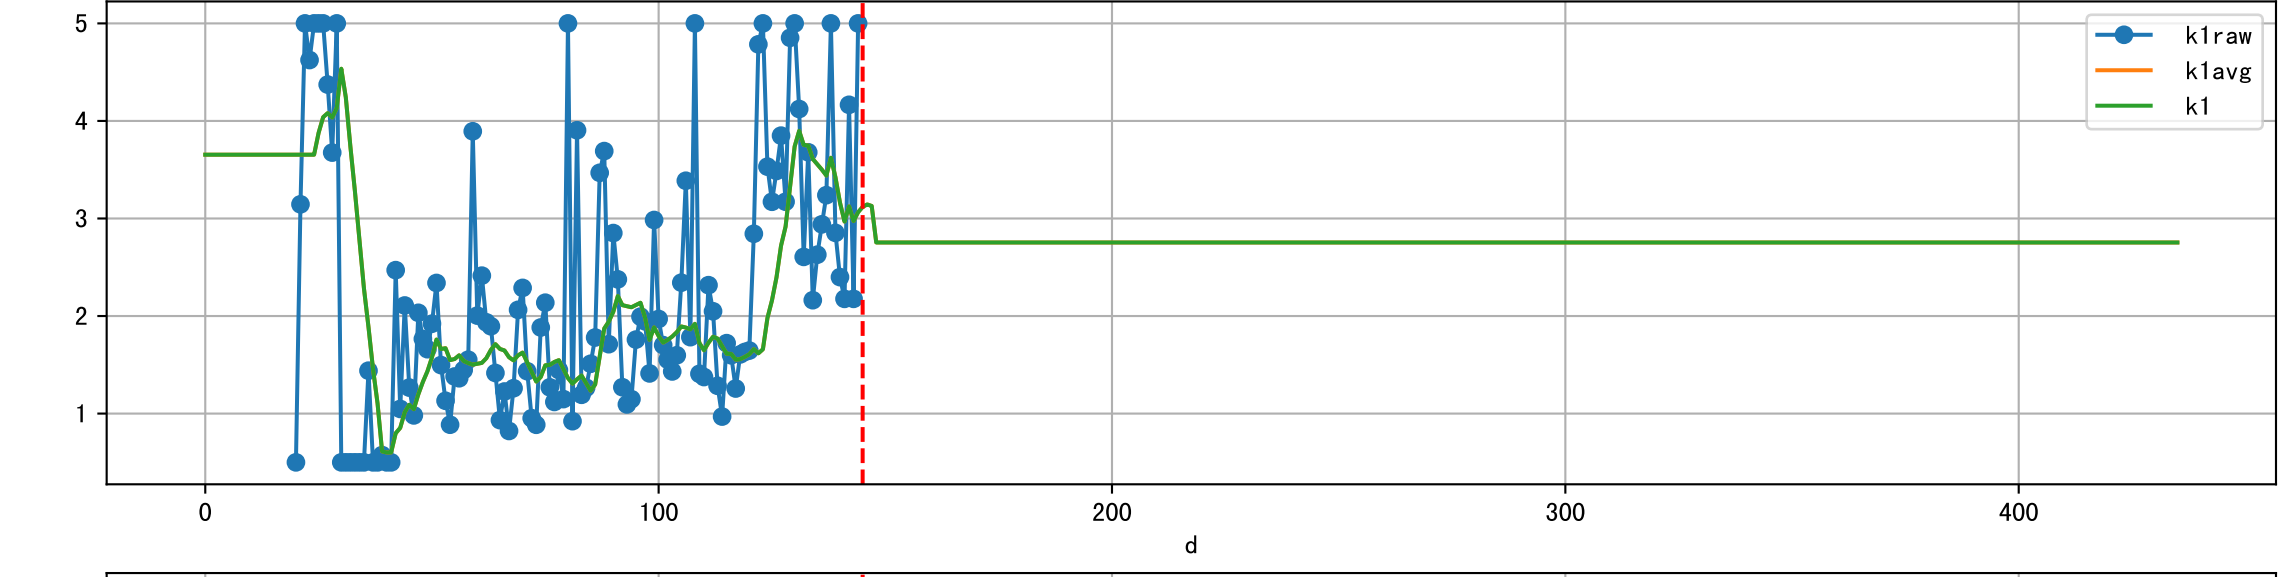

taocraw:-o', 'taocavg', 'taoc'], ['k0raw:-o', 'k0avg', 'k0'], ['k1raw:-o', 'k1avg', 'k1'], ['k2raw:-o', 'k2avg', 'k2'], ['Tblrrow:-o', 'Tblavg', 'Tbl']

P1 D:145 2026-03-15