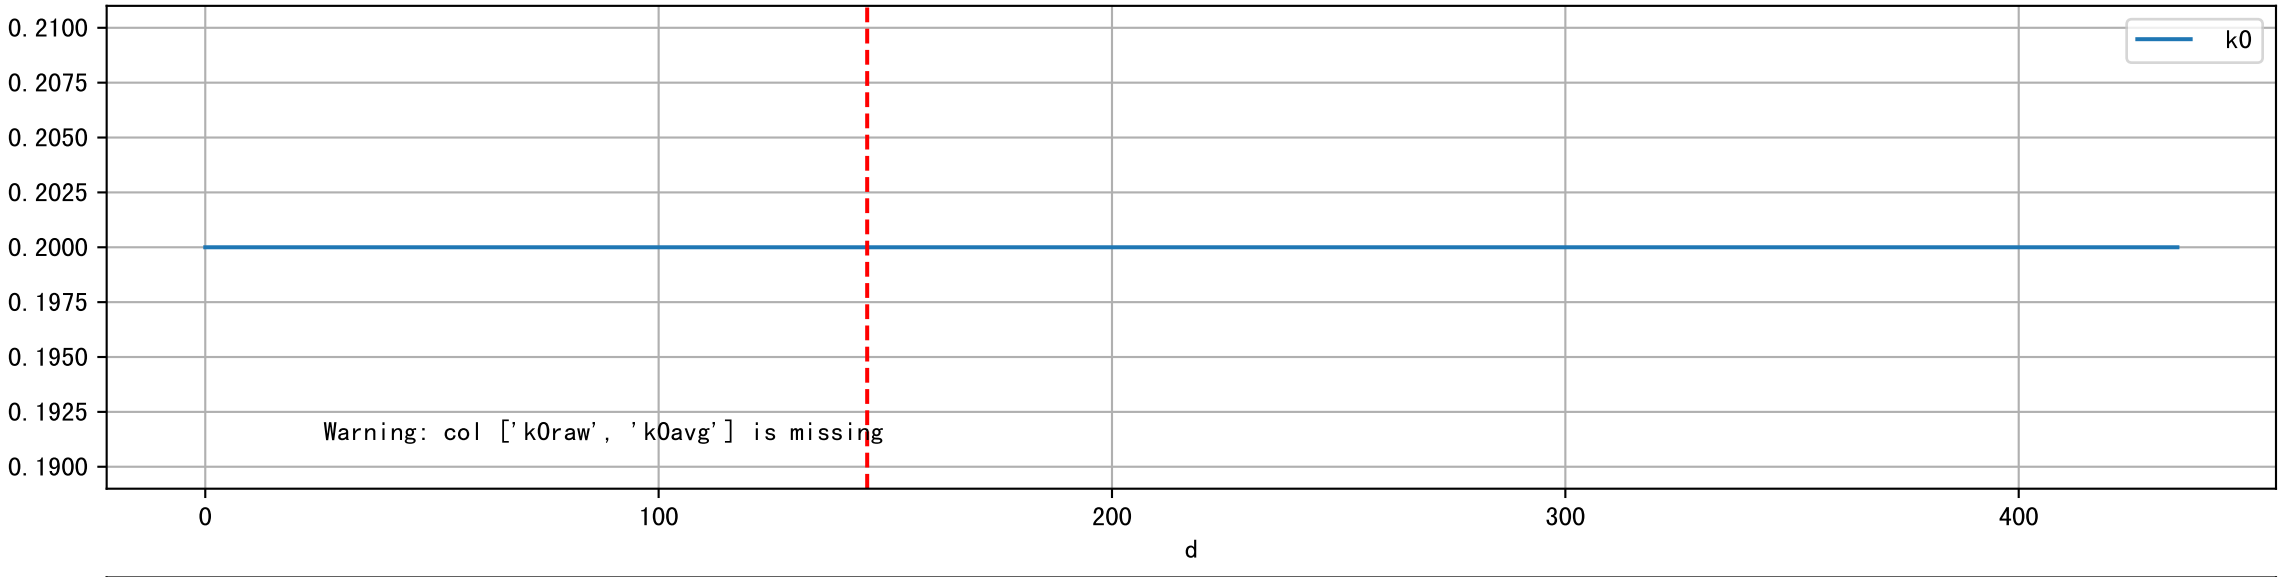

taocraw:-o', 'taocavg', 'taoc'], ['k0raw:-o', 'k0avg', 'k0'], ['k1raw:-o', 'k1avg', 'k1'], ['k2raw:-o', 'k2avg', 'k2'], ['Tblrrow:-o', 'Tblravg', 'Tblr']

P1 D:146 2026-03-16