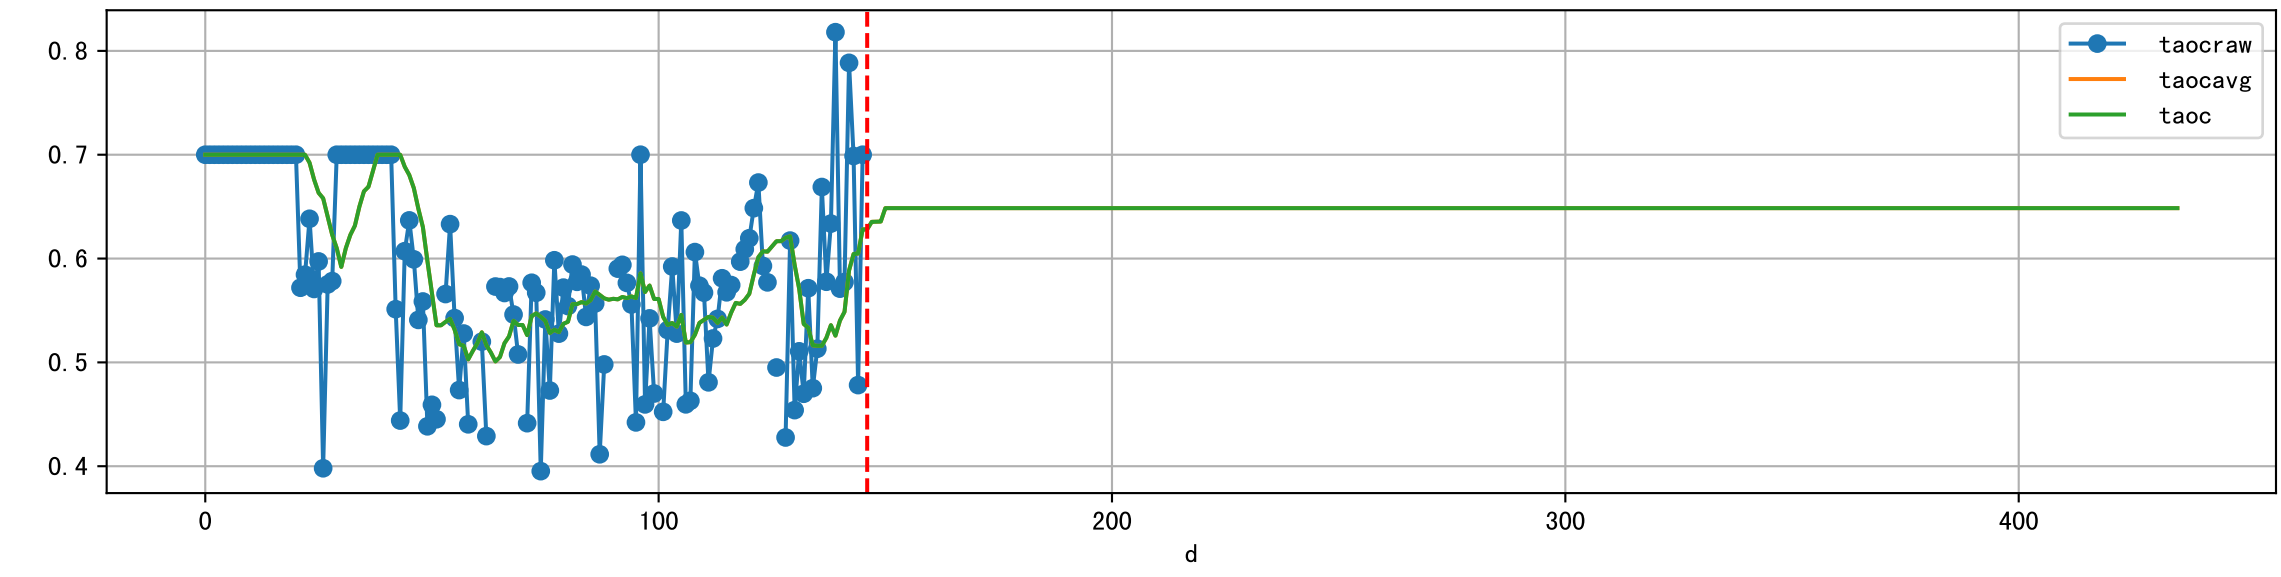

taocraw:-o', 'taocavg', 'taoc'], ['k0raw:-o', 'k0avg', 'k0'], ['k1raw:-o', 'k1avg', 'k1'], ['k2raw:-o', 'k2avg', 'k2'], ['Tblrrow:-o', 'Tblravg', 'Tblr']

P1 D:146 2026-03-16