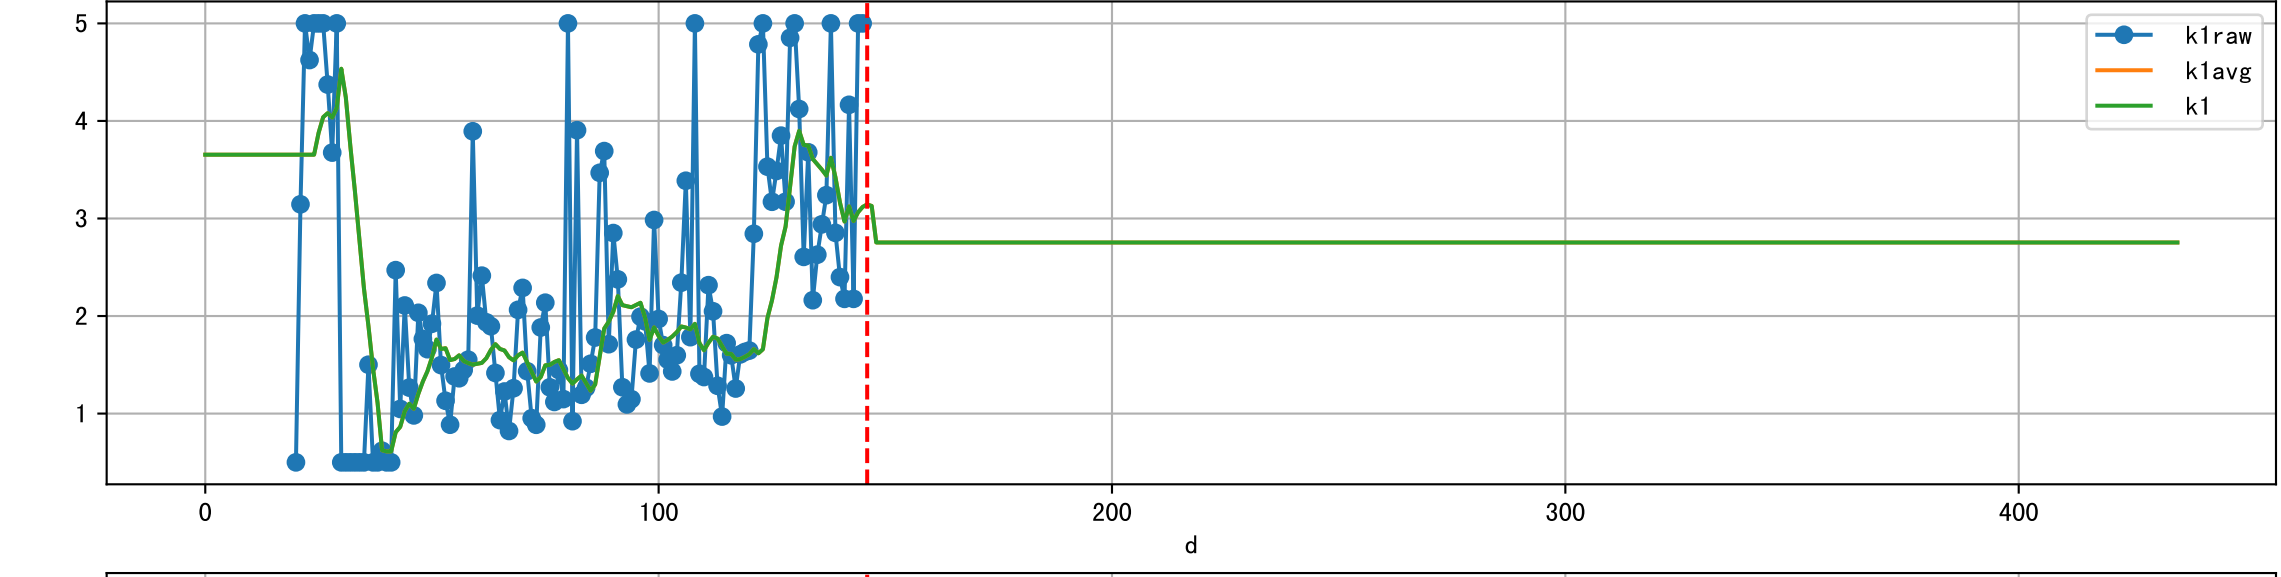

taocraw:-o', 'taocavg', 'taoc'], ['k0raw:-o', 'k0avg', 'k0'], ['k1raw:-o', 'k1avg', 'k1'], ['k2raw:-o', 'k2avg', 'k2'], ['Tblrrow:-o', 'Tblravg', 'Tblr']

P1 D:146 2026-03-16