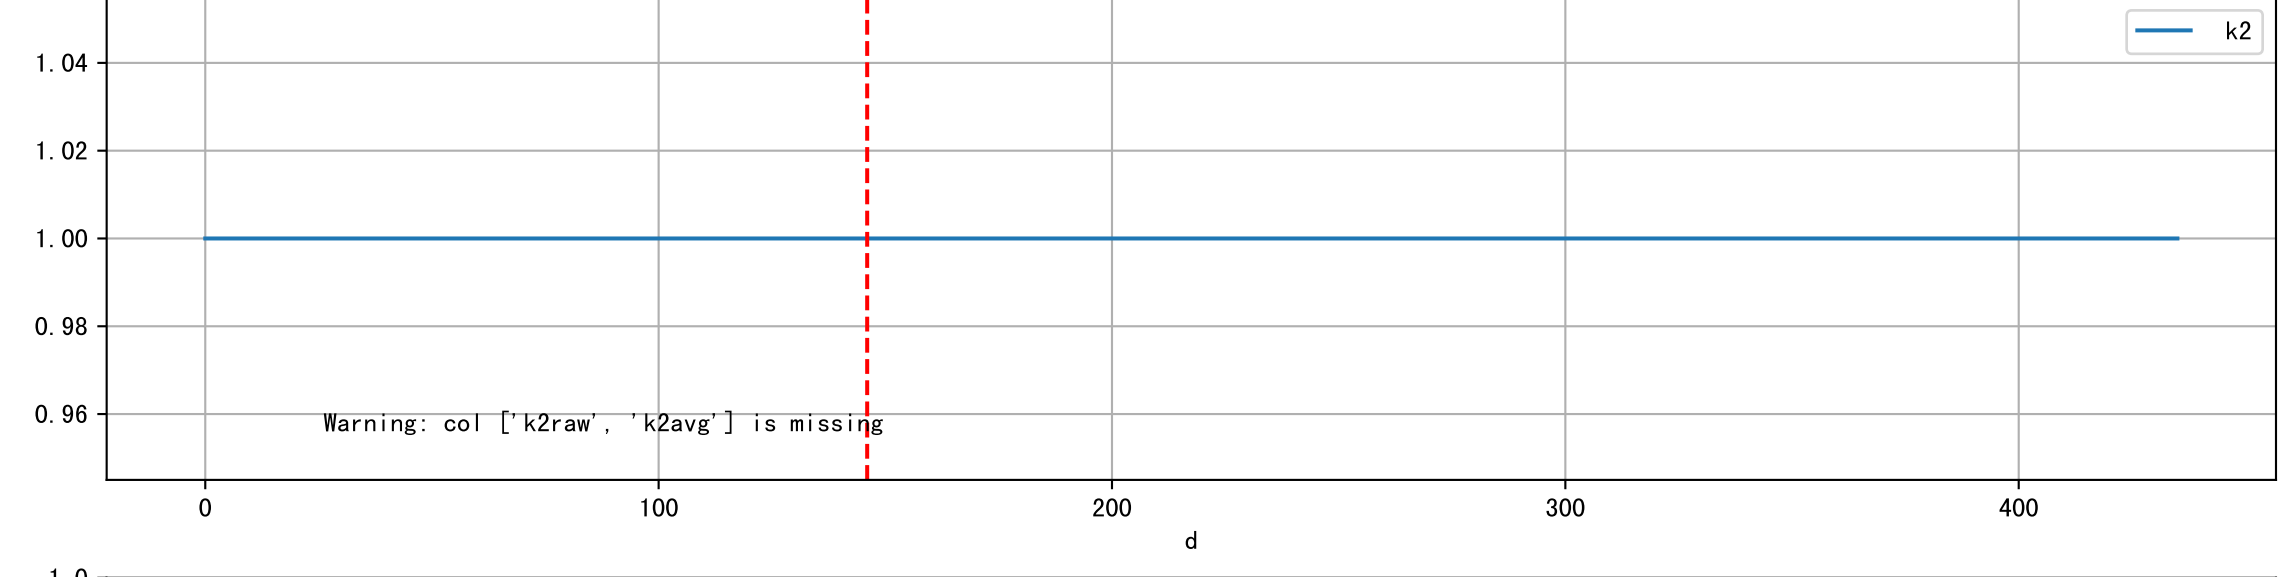

taocraw:-o', 'taocavg', 'taoc'], ['k0raw:-o', 'k0avg', 'k0'], ['k1raw:-o', 'k1avg', 'k1'], ['k2raw:-o', 'k2avg', 'k2'], ['Tblrrow:-o', 'Tblravg', 'Tblr']

P1 D:146 2026-03-16