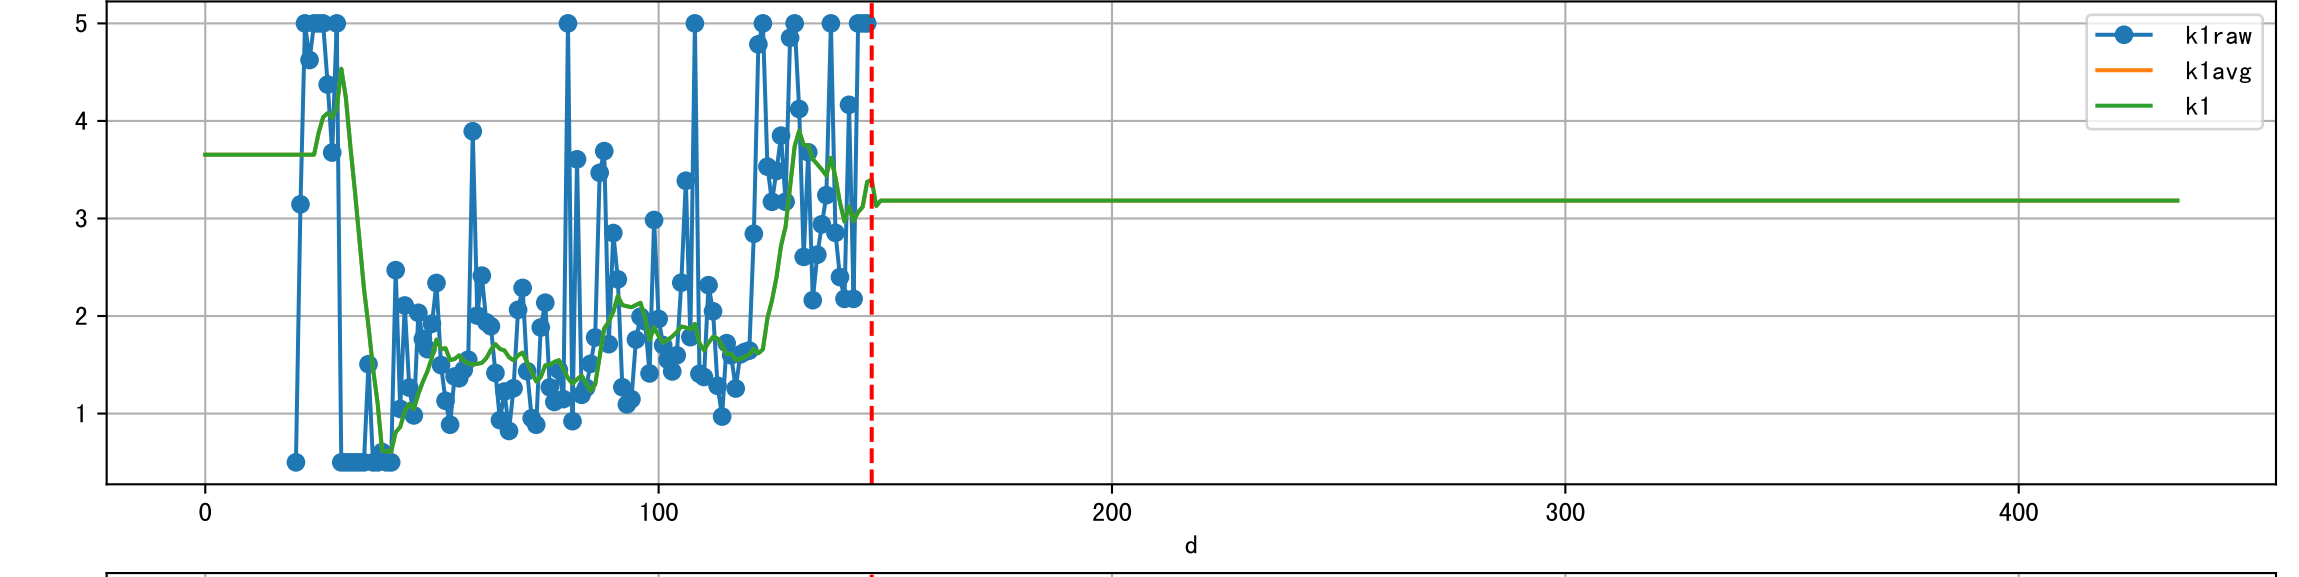

taocraw:-o', 'taocavg', 'taoc'], ['k0raw:-o', 'k0avg', 'k0'], ['k1raw:-o', 'k1avg', 'k1'], ['k2raw:-o', 'k2avg', 'k2'], ['Tblrrow:-o', 'Tblravg', 'Tblr']

P1 D:147 2026-03-17