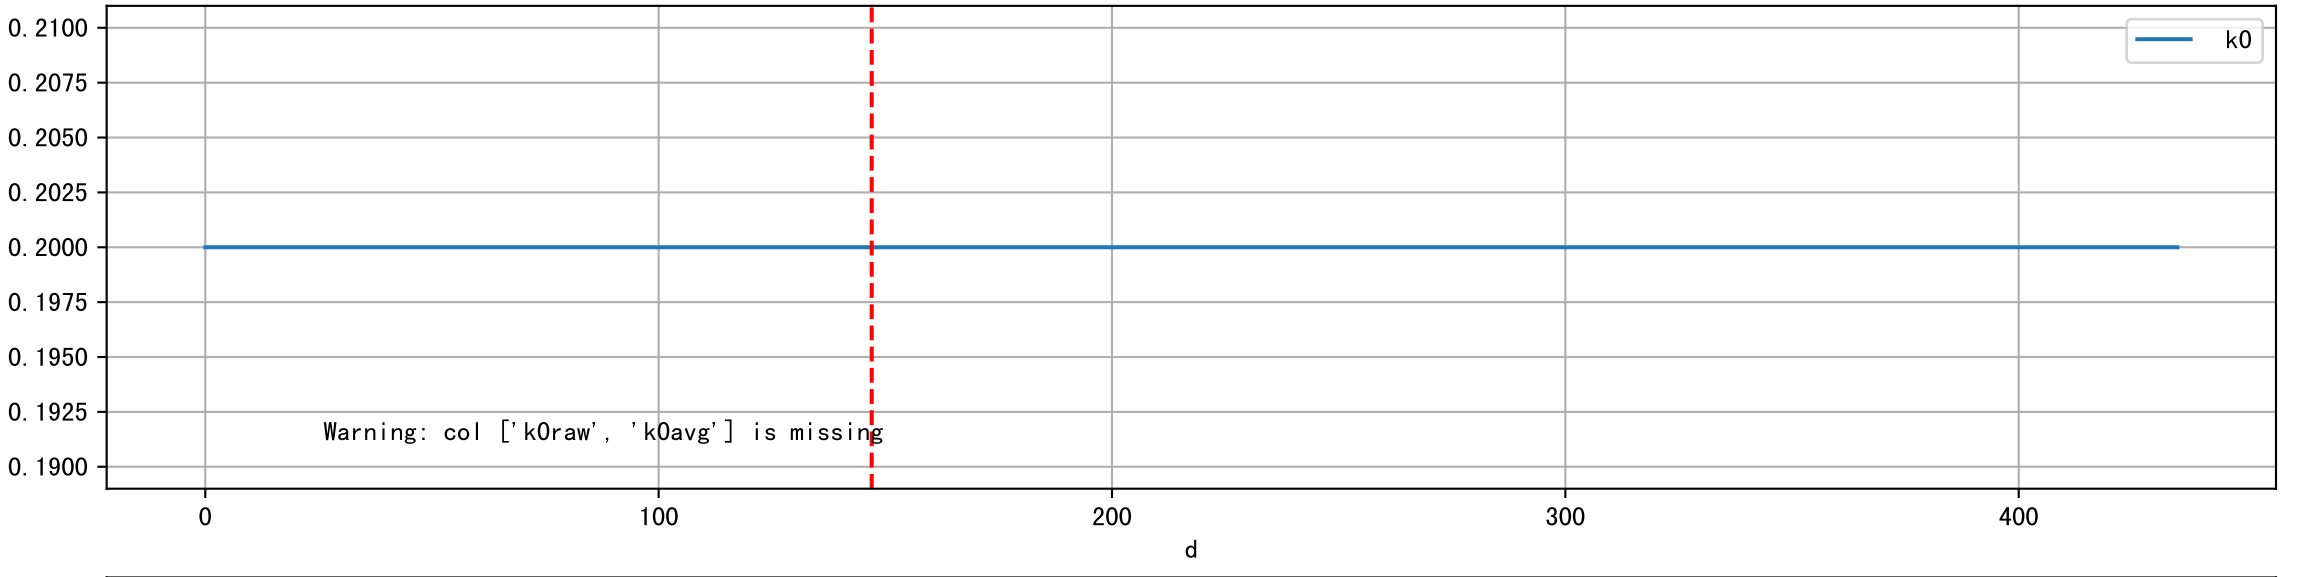

taocraw:-o', 'taocavg', 'taoc'], ['k0raw:-o', 'k0avg', 'k0'], ['k1raw:-o', 'k1avg', 'k1'], ['k2raw:-o', 'k2avg', 'k2'], ['Tblrrow:-o', 'Tblravg', 'Tblr']

P1 D:147 2026-03-17