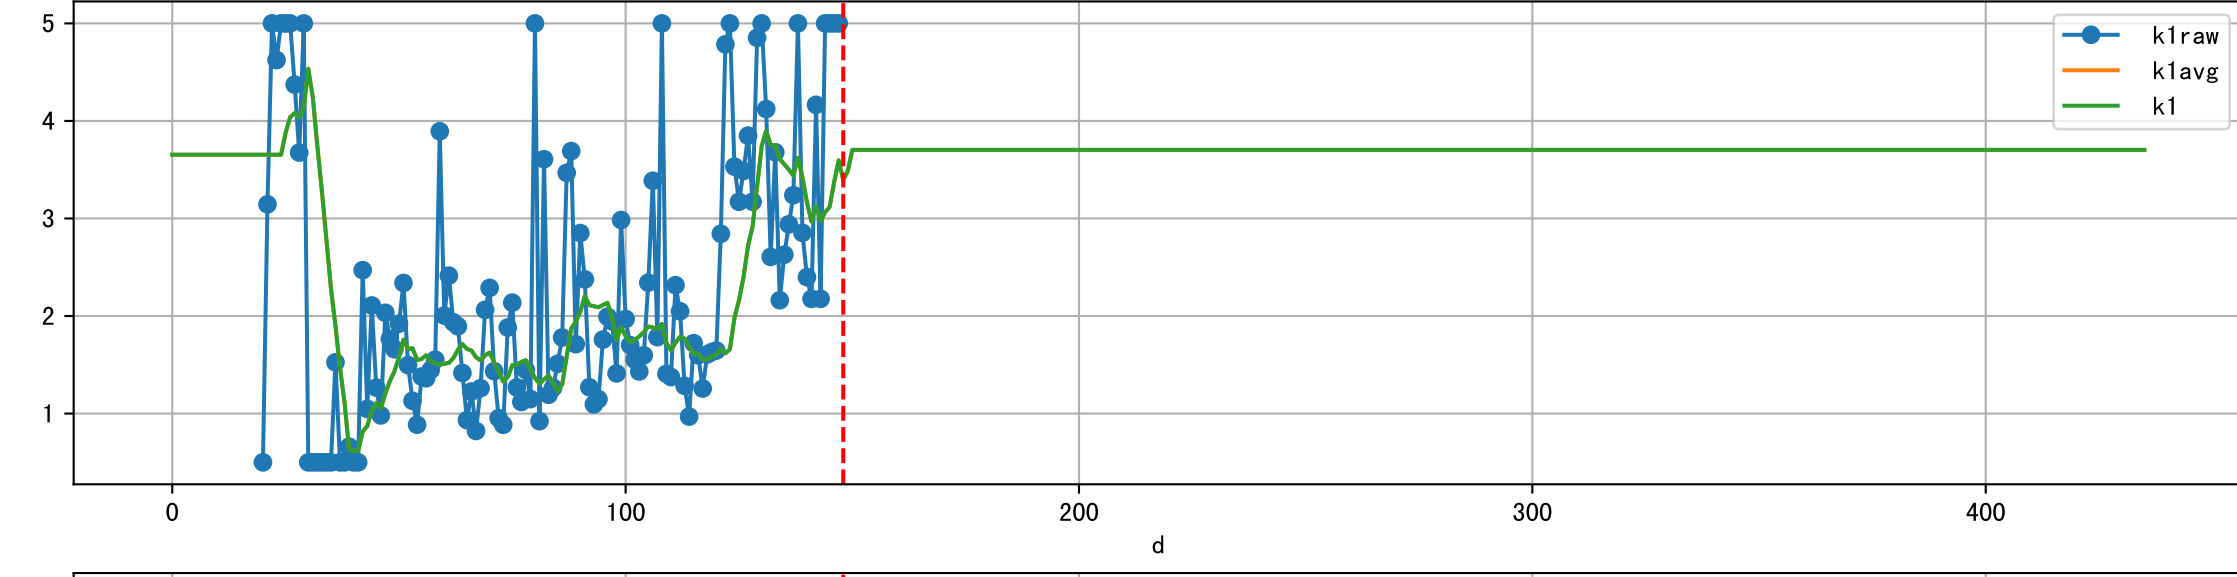

taocraw:-o', 'taocavg', 'taoc'], ['k0raw:-o', 'k0avg', 'k0'], ['k1raw:-o', 'k1avg', 'k1'], ['k2raw:-o', 'k2avg', 'k2'], ['Tblrrow:-o', 'Tblravg', 'Tblr']

P1 D:148 2026-03-18