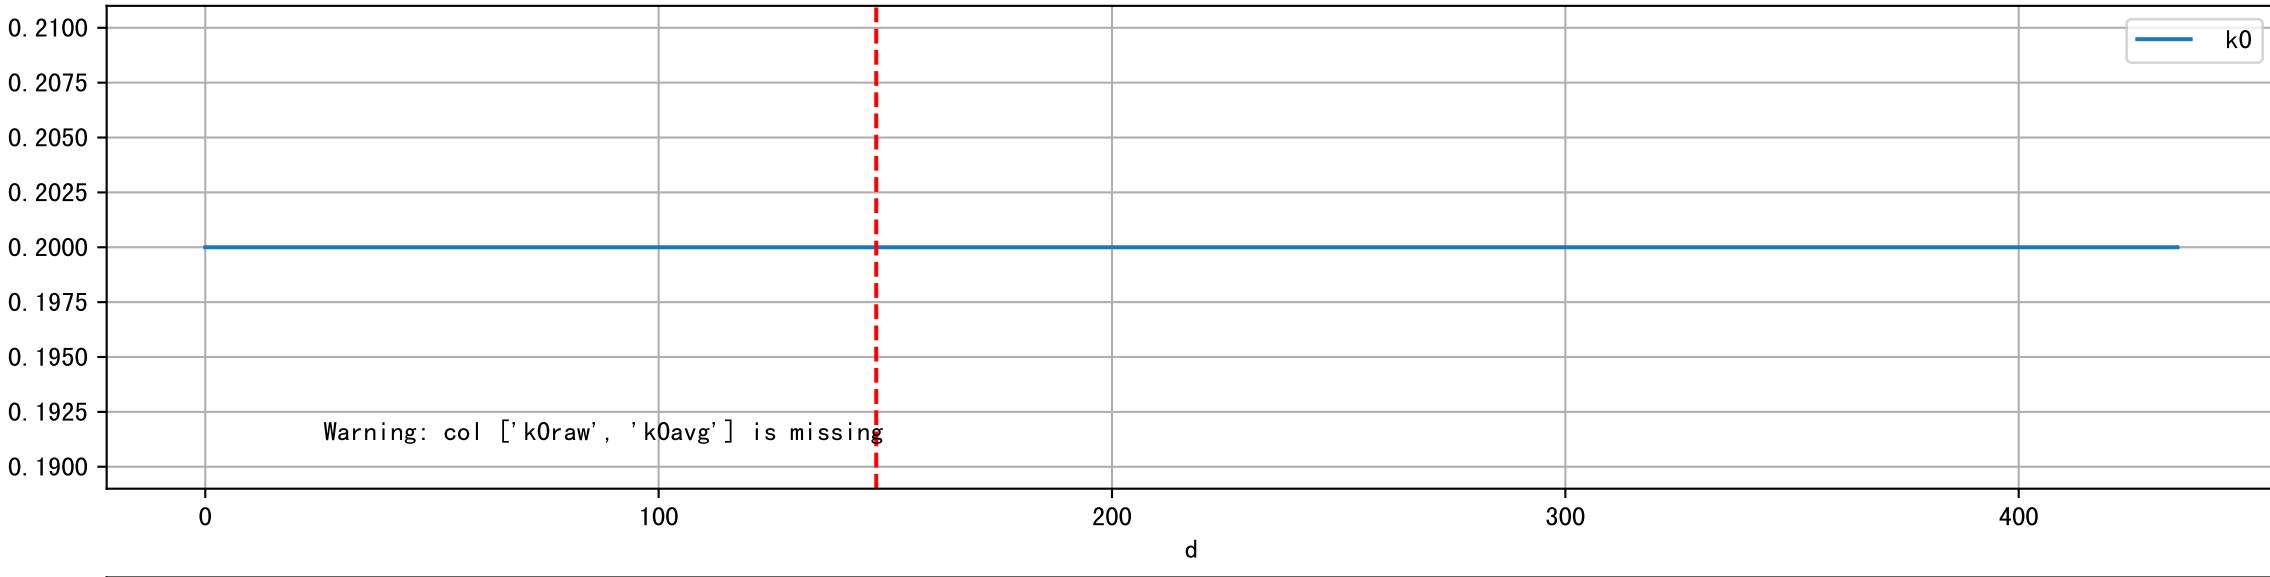

taocraw:-o', 'taocavg', 'taoc'], ['k0raw:-o', 'k0avg', 'k0'], ['k1raw:-o', 'k1avg', 'k1'], ['k2raw:-o', 'k2avg', 'k2'], ['Tblrrow:-o', 'Tblravg', 'Tblr']

P1 D:148 2026-03-18