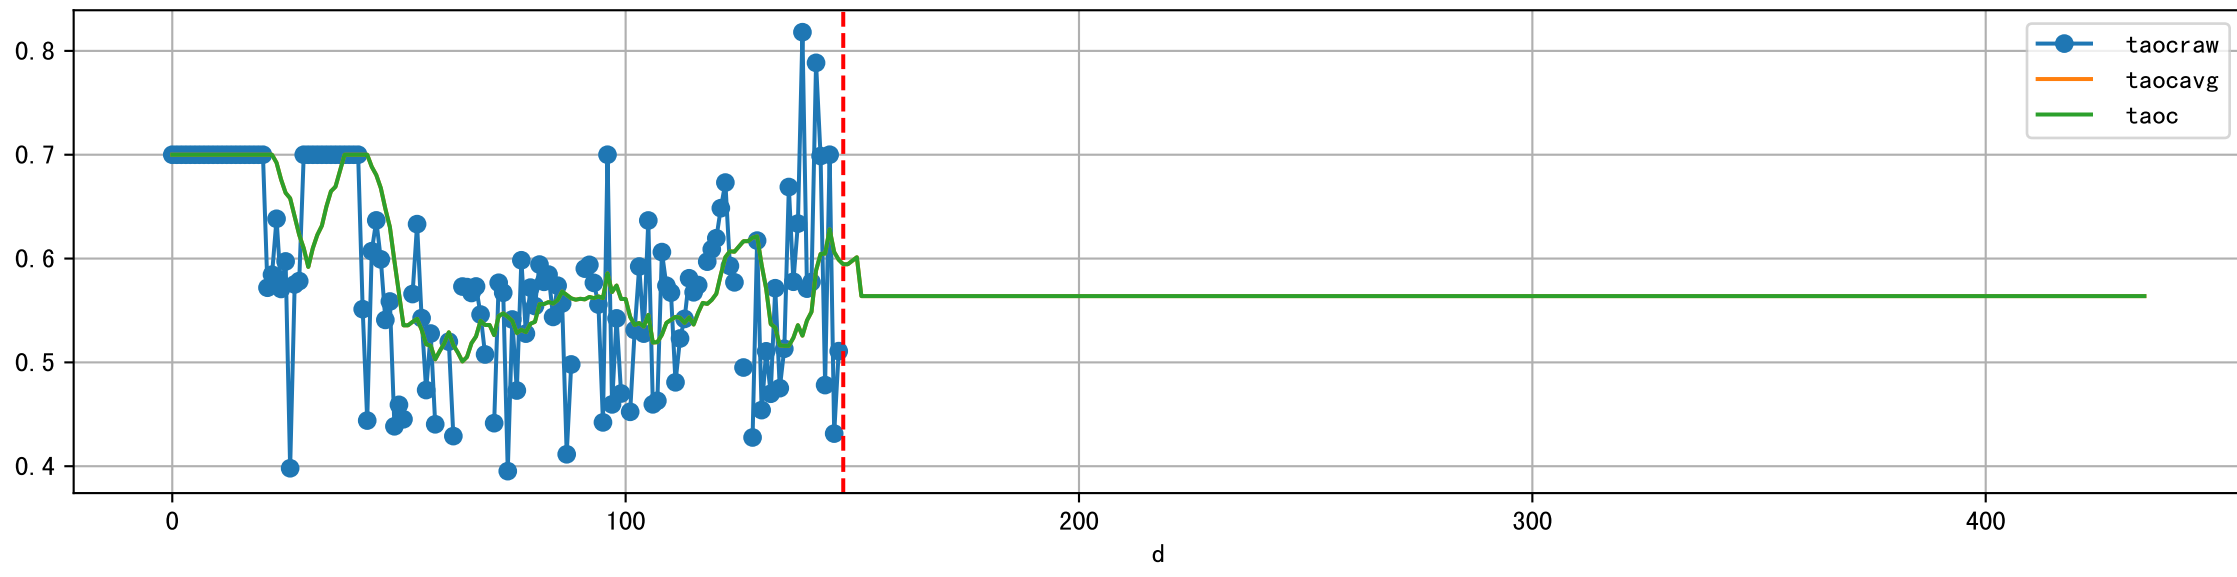

taocraw:-o', 'taocavg', 'taoc'], ['k0raw:-o', 'k0avg', 'k0'], ['k1raw:-o', 'k1avg', 'k1'], ['k2raw:-o', 'k2avg', 'k2'], ['Tblrrow:-o', 'Tblravg', 'Tblr']

P1 D:148 2026-03-18