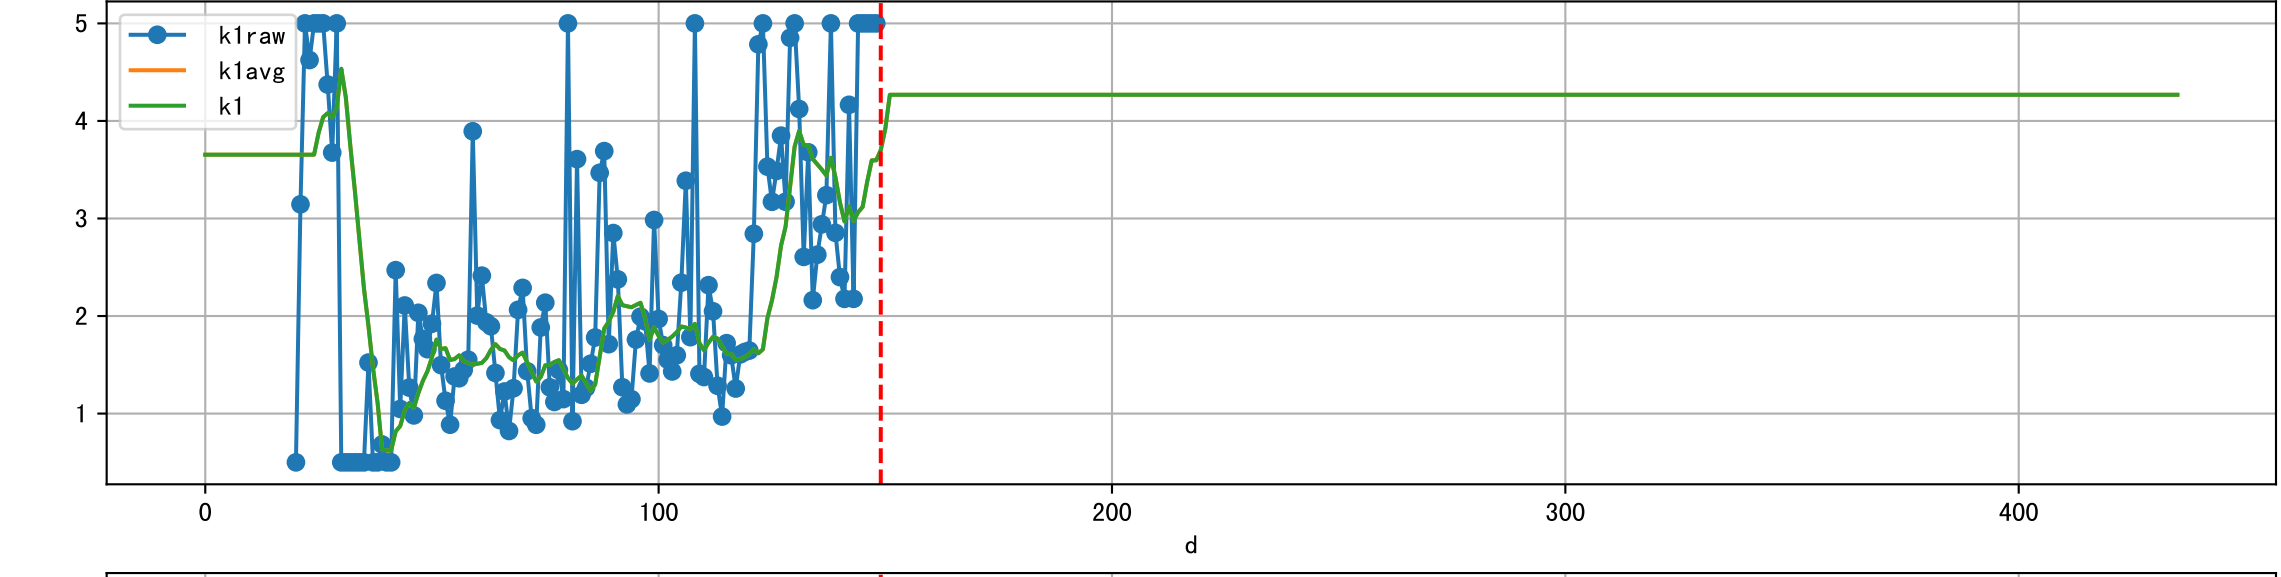

taocraw:-o', 'taocavg', 'taoc'], ['k0raw:-o', 'k0avg', 'k0'], ['k1raw:-o', 'k1avg', 'k1'], ['k2raw:-o', 'k2avg', 'k2'], ['Tblrrow:-o', 'Tblavg',

P1 D:149 2026-03-19