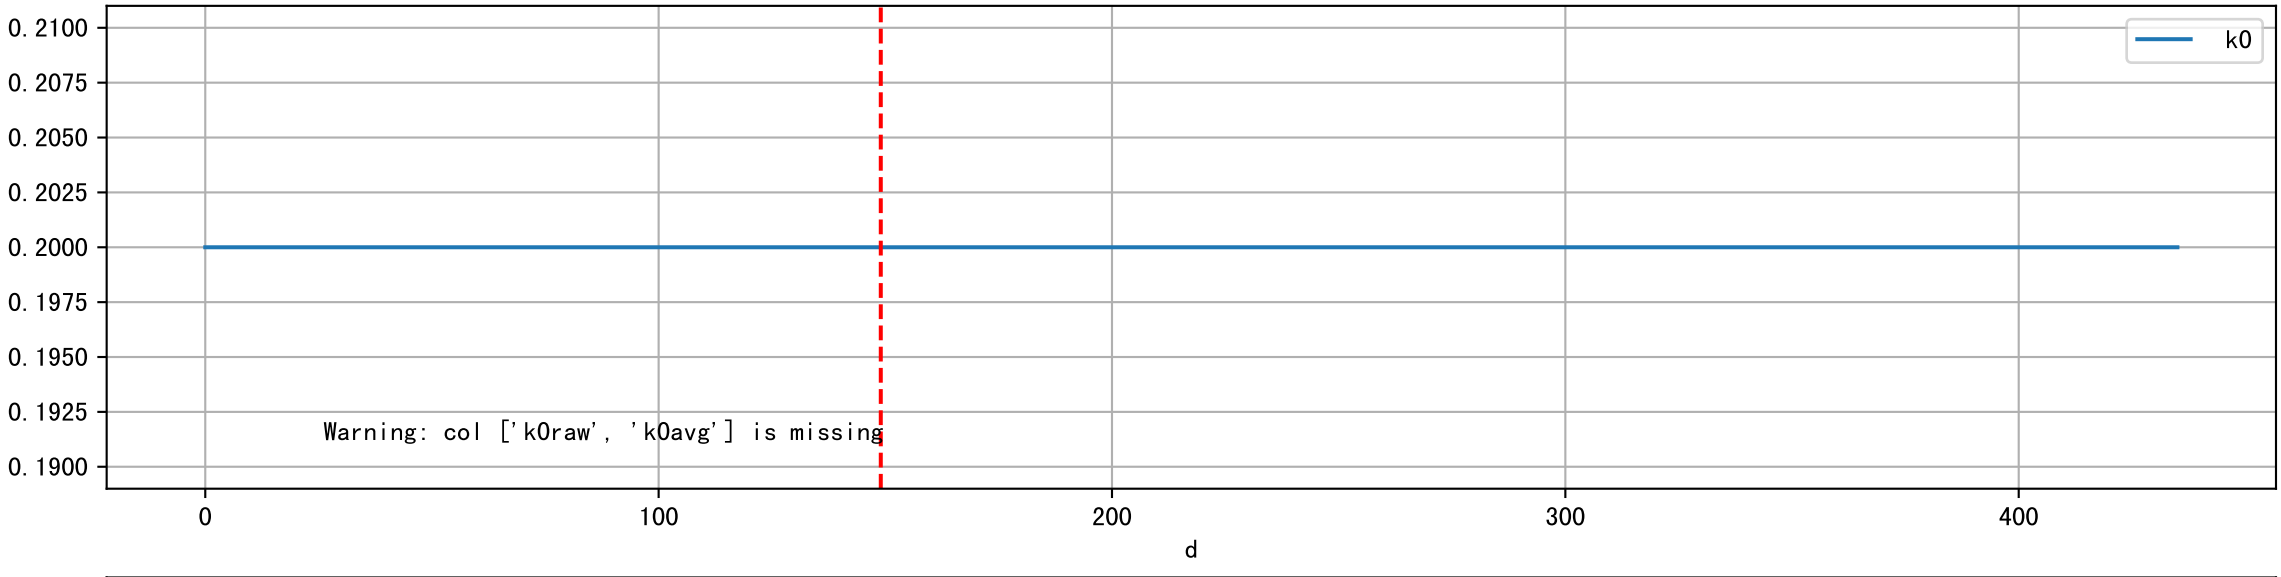

taocraw:-o', 'taocavg', 'taoc'], ['k0raw:-o', 'k0avg', 'k0'], ['k1raw:-o', 'k1avg', 'k1'], ['k2raw:-o', 'k2avg', 'k2'], ['Tblrrow:-o', 'Tblavg',

P1 D:149 2026-03-19