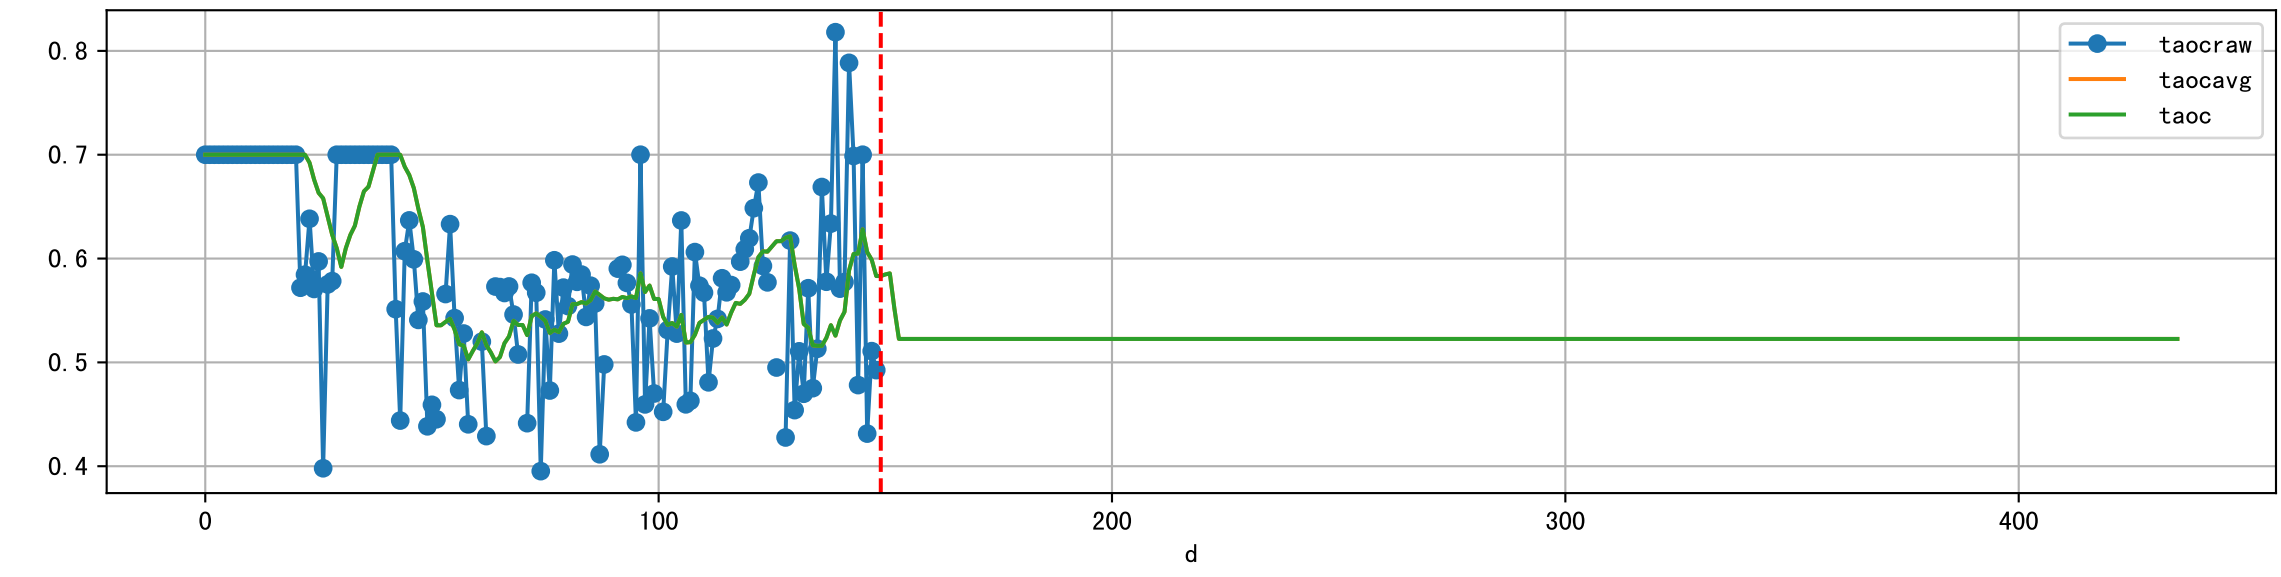

taocraw:-o', 'taocavg', 'taoc'], ['k0raw:-o', 'k0avg', 'k0'], ['k1raw:-o', 'k1avg', 'k1'], ['k2raw:-o', 'k2avg', 'k2'], ['Tblrrow:-o', 'Tblavg',

P1 D:149 2026-03-19