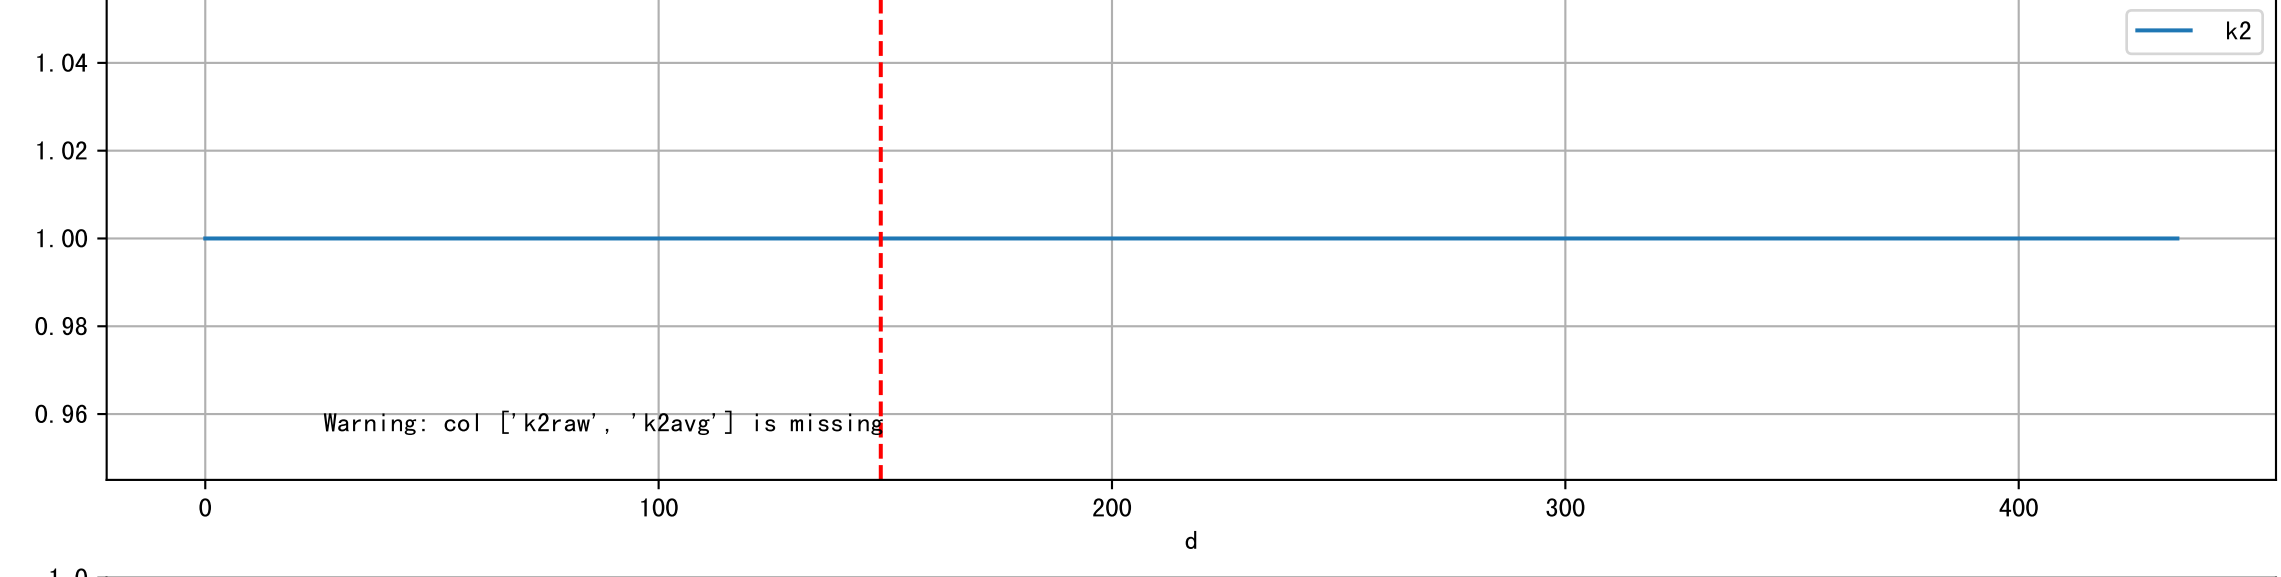

taocraw:-o', 'taocavg', 'taoc'], ['k0raw:-o', 'k0avg', 'k0'], ['k1raw:-o', 'k1avg', 'k1'], ['k2raw:-o', 'k2avg', 'k2'], ['Tblrrow:-o', 'Tblavg',

P1 D:149 2026-03-19