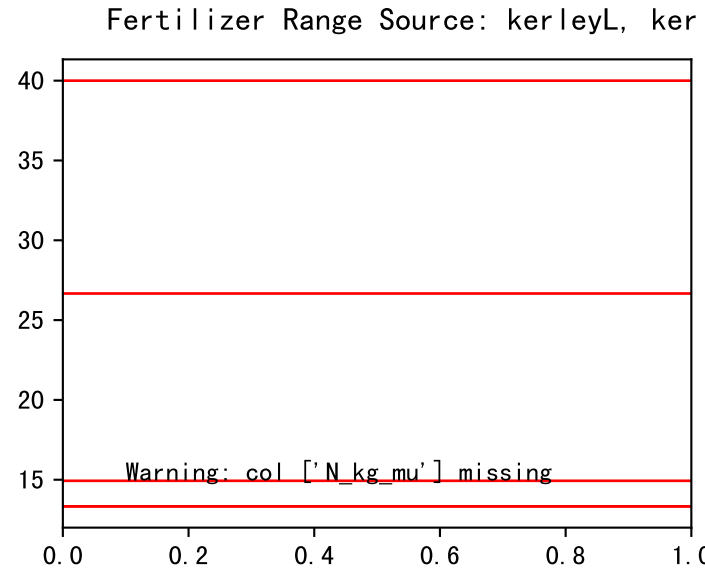

Plot [['ETcAraw:o', 'ETcA']]

Plot [['ETcBraw:o', 'ETcB']]

Plot [['taoc', 'taoc\_raw:ro', 'taoc\_avg:r-']]

Plot [['setVI\_ETcI', 'setVI\_fgRec', 'setVI\_VN', 'sISetVI']]

Plot ET/VN

Plot Fv and fertilizer usage

Fertilizer Range Source: kerleyL, kerleyH, UnivFL, TNAI, Haifa

Trend plot for P1\_0