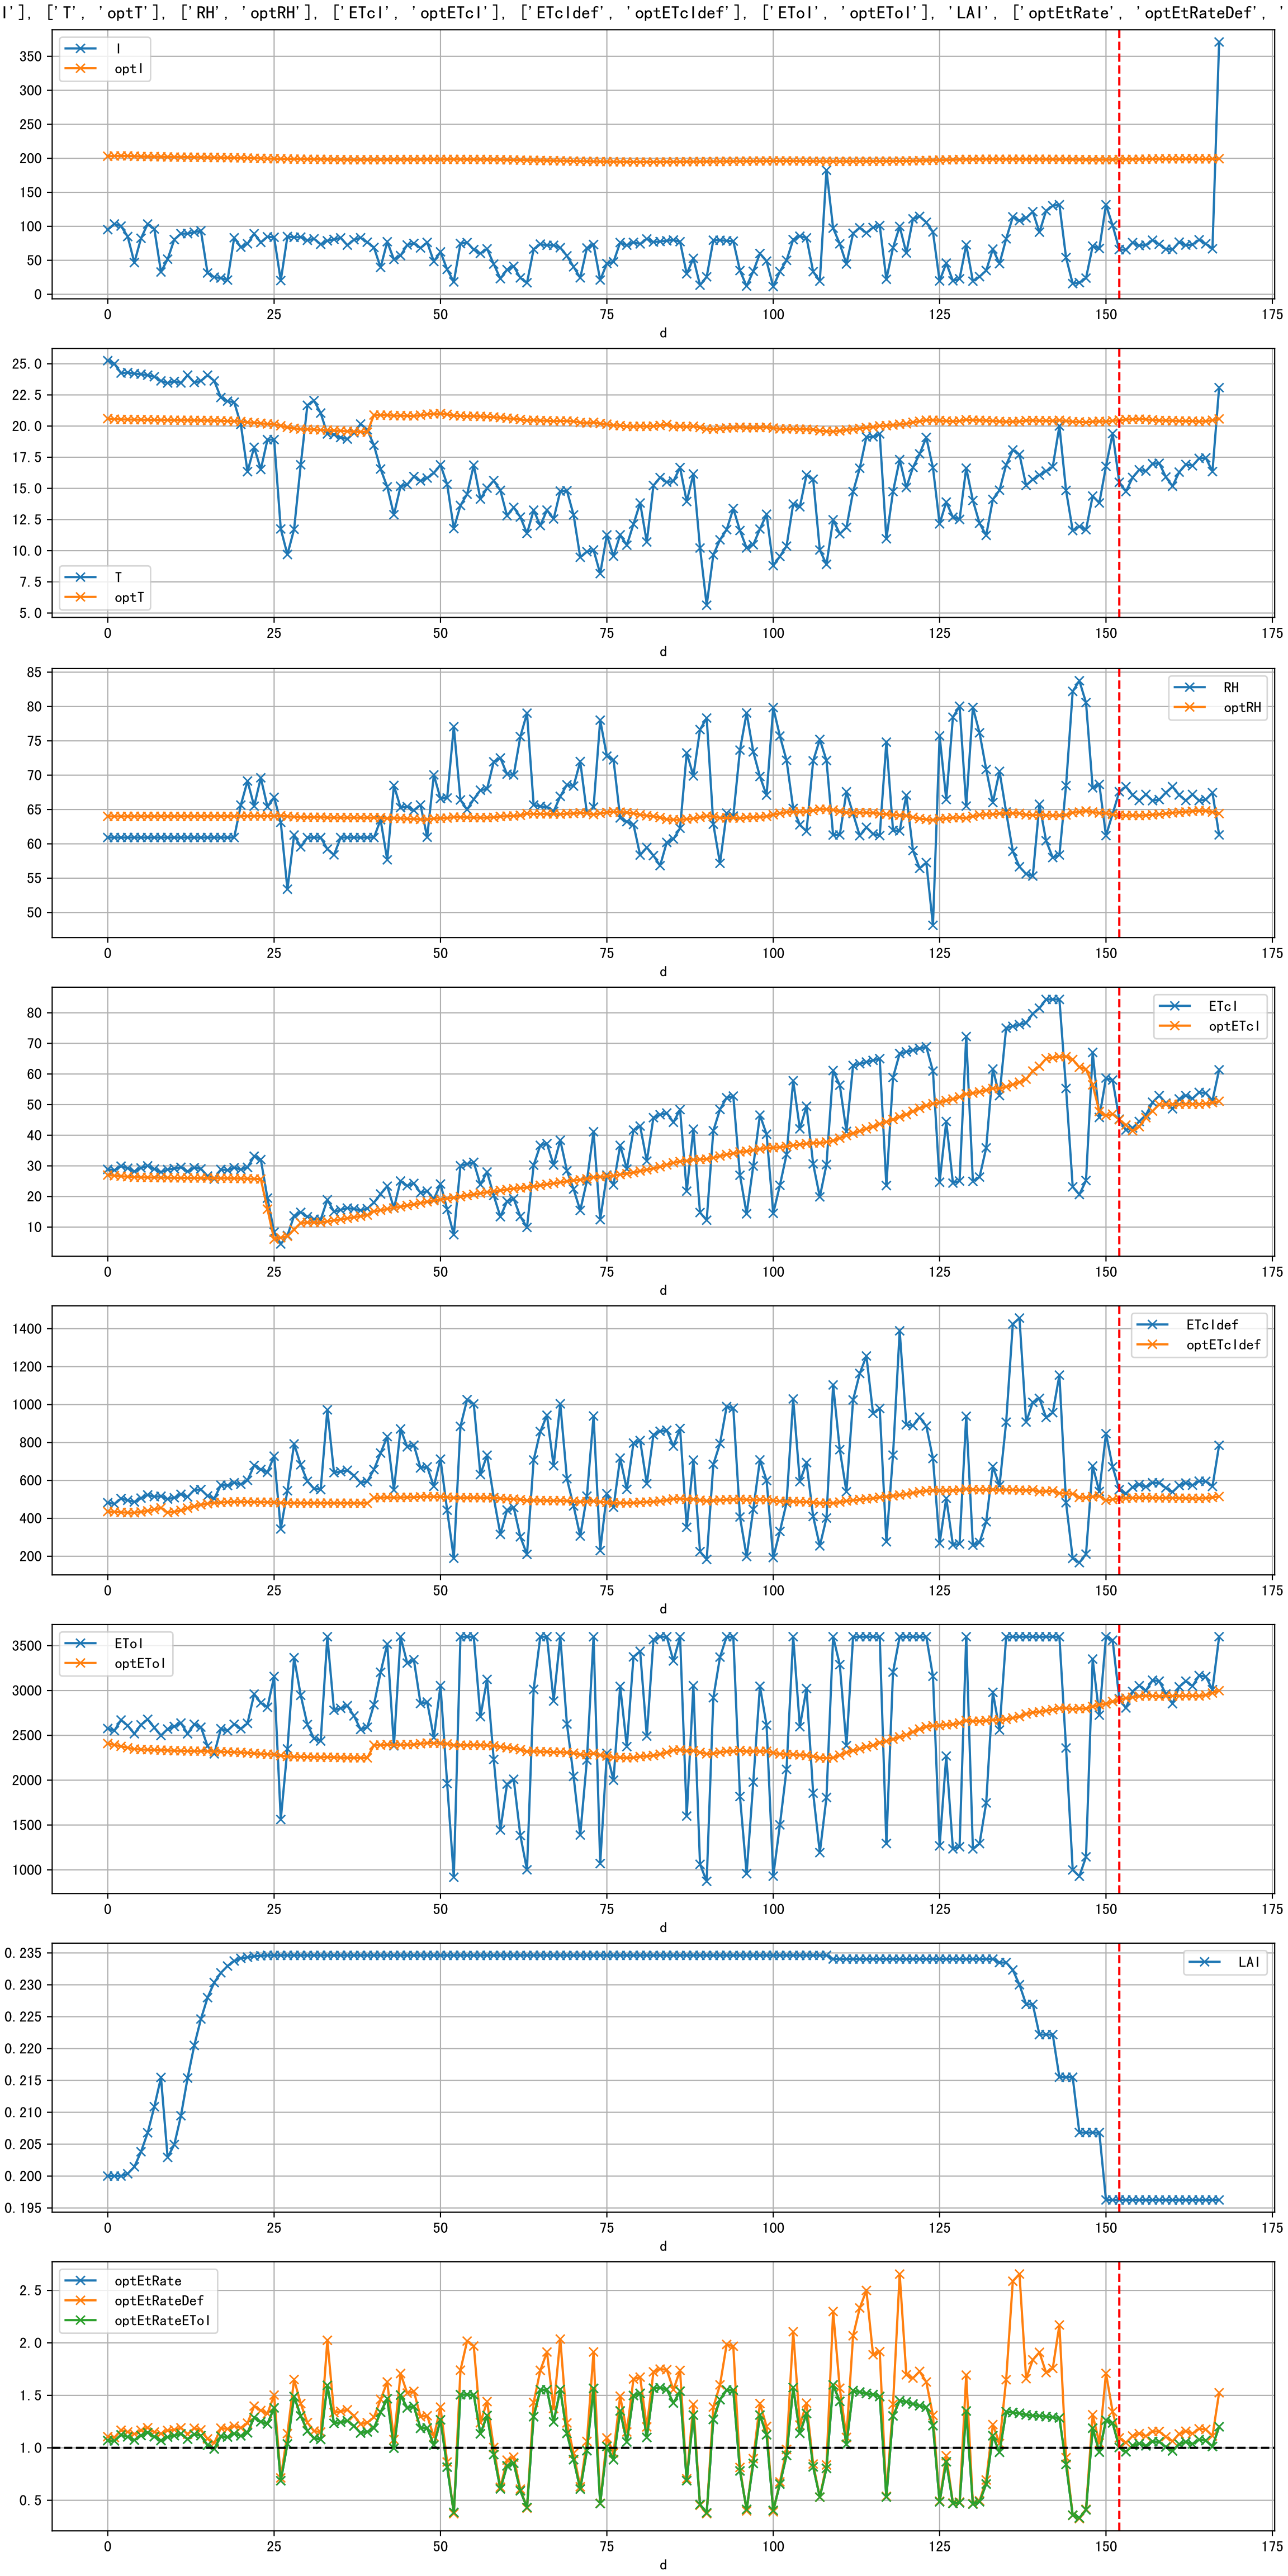

FgArea: [ ' 0' ]  
NJ15 P1  
2026-03-23 (Day 152)

Plot [['EcFgro', 'EcFzExp', 'EcPltng', 'ECdef', 'EcParam', 'water\_ec']]

Plot [' ECopt']

P1\_0: M\_R5

Plot [['ETcA\_VN', 'ETcA\_ws'], ['ETcB\_VN', 'ETcB\_ws']]

Plot [['ETcAraw:o', 'ETcA']]

Plot [['ETcBraw:o', 'ETcB']]

Plot [['taoc', 'taoc\_raw:ro', 'taoc\_avg:r-']]

Plot [['setVI\_ETcI', 'setVI\_fgRec', 'setVI\_VN', 'sISetVI']]

Plot ET/VN

Plot Fv and fertilizer usage

Fertilizer Range Source: kerleyL, kerleyH, UnivFL, TNAI, Haifa

Trend plot for P1\_0

# FgDaily

时间	灌溉时长(秒)	灌溉量(毫升/株)	灌溉总量(方/次)	天气	注释
07:35	40	20.0	0.004	多云	预期@07:35 手动 (未用传感器)
总计	40.0 (1次)	20.0			建议进液EC: 1840, PH: 6.5

时间	灌溉时长(秒)	灌溉量(毫升/株)	灌溉总量(方/次)	天气	注释
07:40	40	20.0	0.004	雾	假设@07:40 未知程序 (未用传感器)
11:35	40	20.0	0.004	晴	假设@11:35 未知程序 (未用传感器)
总计	80.0 (2次)	40.0			建议进液EC: 1840, PH: 6.5