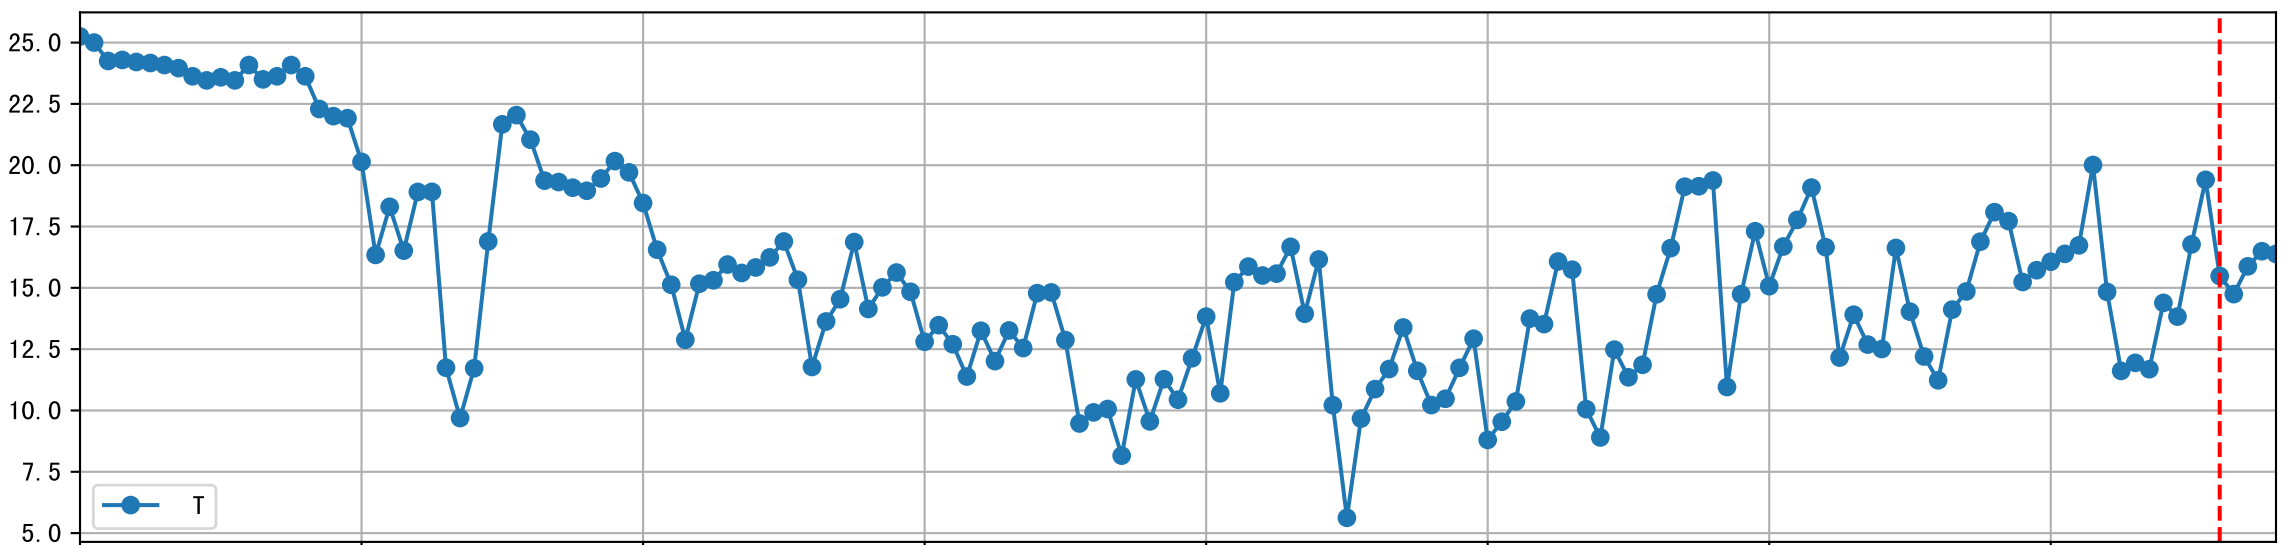

Plot [['ETcAraw:o', 'ETcA']]

Plot [['ETcBraw:o', 'ETcB']]

Plot [['taoc', 'taoc\_raw:ro', 'taoc\_avg:r-']]

Plot [['setVI\_ETcI', 'setVI\_fgRec', 'setVI\_VN', 'sISetVI']]

Plot ET/VN

Plot Fv and fertilizer usage

Fertilizer Range Source: kerleyL, kerleyH, UnivFL, TNAI, Haifa

Trend plot for P1\_0

# FgDaily

时间	灌溉时长(秒)	灌溉量(毫升/株)	灌溉总量(方/次)	天气	注释
07:35	40	20.0	0.004	多云	预期@07:35 手动 (未用传感器)
总计	40.0 (1次)	20.0			建议进液EC: 1840, PH: 6.5

时间	灌溉时长(秒)	灌溉量(毫升/株)	灌溉总量(方/次)	天气	注释
07:40	40	20.0	0.004	雾	假设@07:40 未知程序 (未用传感器)
11:35	40	20.0	0.004	晴	假设@11:35 未知程序 (未用传感器)
总计	80.0 (2次)	40.0			建议进液EC: 1840, PH: 6.5