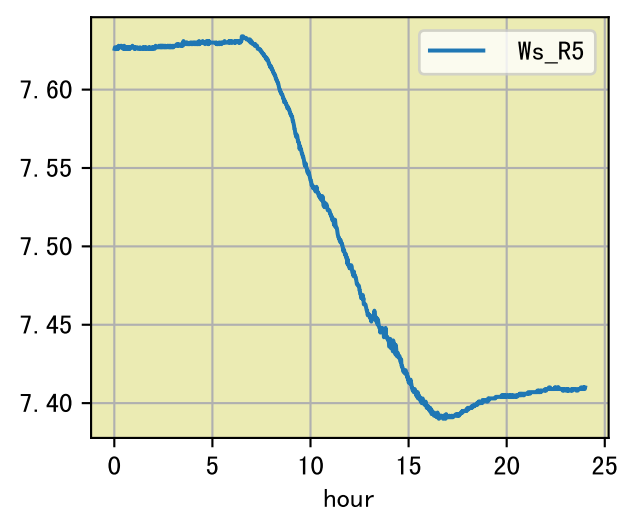

Plot [['ETcAraw:o', 'ETcA']]

Plot [['ETcBraw:o', 'ETcB']]

Plot [['taoc', 'taoc\_raw:ro', 'taoc\_avg:r-']]

Plot [['setVI\_ETcI', 'setVI\_fgRec', 'setVI\_VN', 'sISetVI']]

Plot ET/VN

Plot Fv and fertilizer usage

Fertilizer Range Source: kerleyL, kerleyH, UnivFL, TNAI, Haifa

Trend plot for P1\_0

# FgDaily

时间	灌溉时长(秒)	灌溉量(毫升/株)	灌溉总量(方/次)	天气	注释
07:35	40	20.0	0.004	多云	预期@07:35 手动 (未用传感器)
总计	40.0 (1次)	20.0			建议进液EC: 1840, PH: 6.5

时间	灌溉时长(秒)	灌溉量(毫升/株)	灌溉总量(方/次)	天气	注释
07:40	40	20.0	0.004	雾	假设@07:40 未知程序 (未用传感器)
11:35	40	20.0	0.004	晴	假设@11:35 未知程序 (未用传感器)
总计	80.0 (2次)	40.0			建议进液EC: 1840, PH: 6.5

时间	灌溉时长(秒)	灌溉量(毫升/株)	灌溉总量(方/次)	天气	注释
07:40	40	20.0	0.004	雾	假设@07:40 未知程序 (未用传感器)
10:50	40	20.0	0.004	晴	假设@10:50 未知程序 (未用传感器)
总计	80.0 (2次)	40.0			建议进液EC: 1840, PH: 6.5

时间	灌溉时长(秒)	灌溉量(毫升/株)	灌溉总量(方/次)	天气	注释
07:40	40	20.0	0.004	雾	假设@07:40 未知程序 (未用传感器)
总计	40.0 (1次)	20.0			建议进液EC: 1840, PH: 6.5