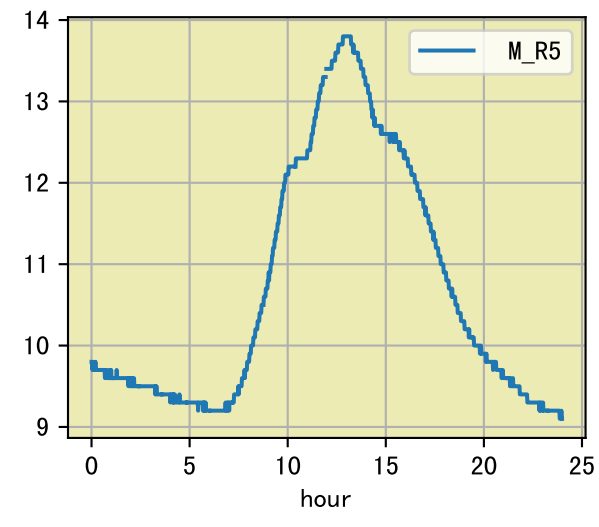

Fertilizer Range Source: kerleyL, kerleyH, UnivFL, TNAI, Haifa

Trend plot for P1\_0

# FgDaily

时间	灌溉时长(秒)	灌溉量(毫升/株)	灌溉总量(方/次)	天气	注释
07:35	40	20.0	0.004	多云	预期@07:35 手动 (未用传感器)
总计	40.0 (1次)	20.0			建议进液EC: 1840, PH: 6.5

时间	灌溉时长(秒)	灌溉量(毫升/株)	灌溉总量(方/次)	天气	注释
07:40	40	20.0	0.004	雾	假设@07:40 未知程序 (未用传感器)
11:35	40	20.0	0.004	晴	假设@11:35 未知程序 (未用传感器)
总计	80.0 (2次)	40.0			建议进液EC: 1840, PH: 6.5

时间	灌溉时长(秒)	灌溉量(毫升/株)	灌溉总量(方/次)	天气	注释
07:40	40	20.0	0.004	雾	假设@07:40 未知程序 (未用传感器)
10:50	40	20.0	0.004	晴	假设@10:50 未知程序 (未用传感器)
总计	80.0 (2次)	40.0			建议进液EC: 1840, PH: 6.5

时间	灌溉时长(秒)	灌溉量(毫升/株)	灌溉总量(方/次)	天气	注释
07:40	40	20.0	0.004	雾	假设@07:40 未知程序 (未用传感器)
总计	40.0 (1次)	20.0			建议进液EC: 1840, PH: 6.5