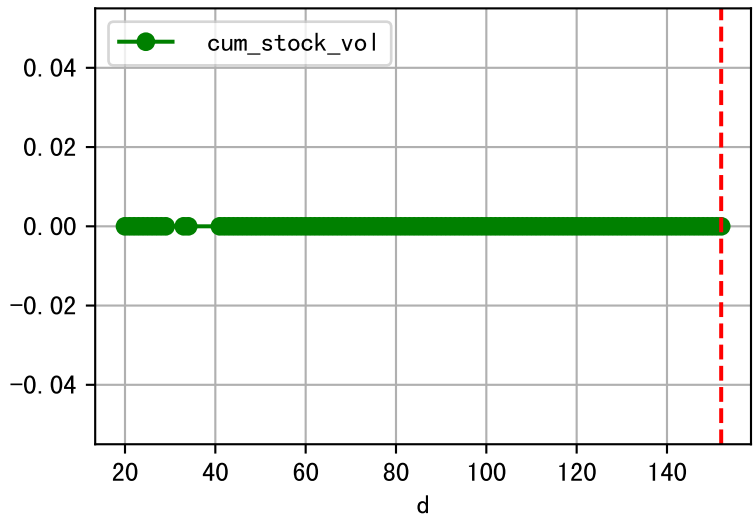

Plot [['ETcAraw:o', 'ETcA']]

Plot [['ETcBraw:o', 'ETcB']]

Plot [['taoc', 'taoc\_raw:ro', 'taoc\_avg:r-']]

Plot [['setVI\_ETcI', 'setVI\_fgRec', 'setVI\_VN', 'sISetVI']]

Plot ET/VN

Plot Fv and fertilizer usage

Fertilizer Range Source: kerleyL, kerleyH, UnivFL, TNAI, Haifa

Trend plot for P1\_0