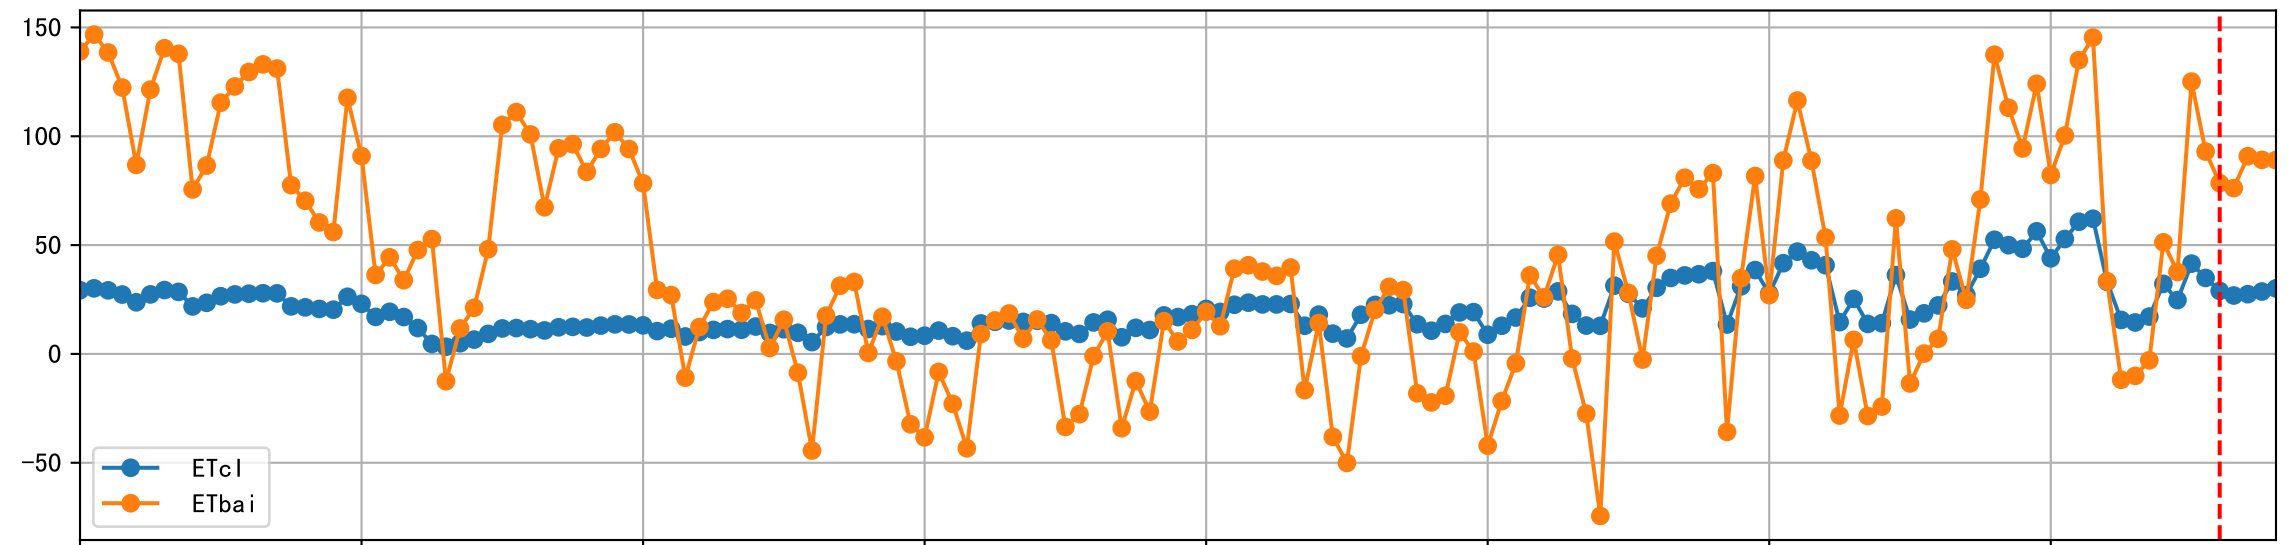

Plot [['ETcAraw:o', 'ETcA']]

Plot [['ETcBraw:o', 'ETcB']]

Plot [['taoc', 'taoc\_raw:ro', 'taoc\_avg:r-']]

Plot [['setVI\_ETcI', 'setVI\_fgRec', 'setVI\_VN', 'sISetVI']]

Plot ET/VN

Plot Fv and fertilizer usage

Fertilizer Range Source: kerleyL, kerleyH, UnivFL, TNAI, Haifa

Trend plot for P1\_0

# FgDaily

时间	灌溉时长(秒)	灌溉量(毫升/株)	灌溉总量(方/次)	天气	注释
07:35	40	20.0	0.004	多云	预期@07:35 手动 (未用传感器)
总计	40.0 (1次)	20.0			建议进液EC: 1840, PH: 6.5

时间	灌溉时长(秒)	灌溉量(毫升/株)	灌溉总量(方/次)	天气	注释
07:40	40	20.0	0.004	雾	假设@07:40 未知程序 (未用传感器)
11:35	40	20.0	0.004	晴	假设@11:35 未知程序 (未用传感器)
总计	80.0 (2次)	40.0			建议进液EC: 1840, PH: 6.5