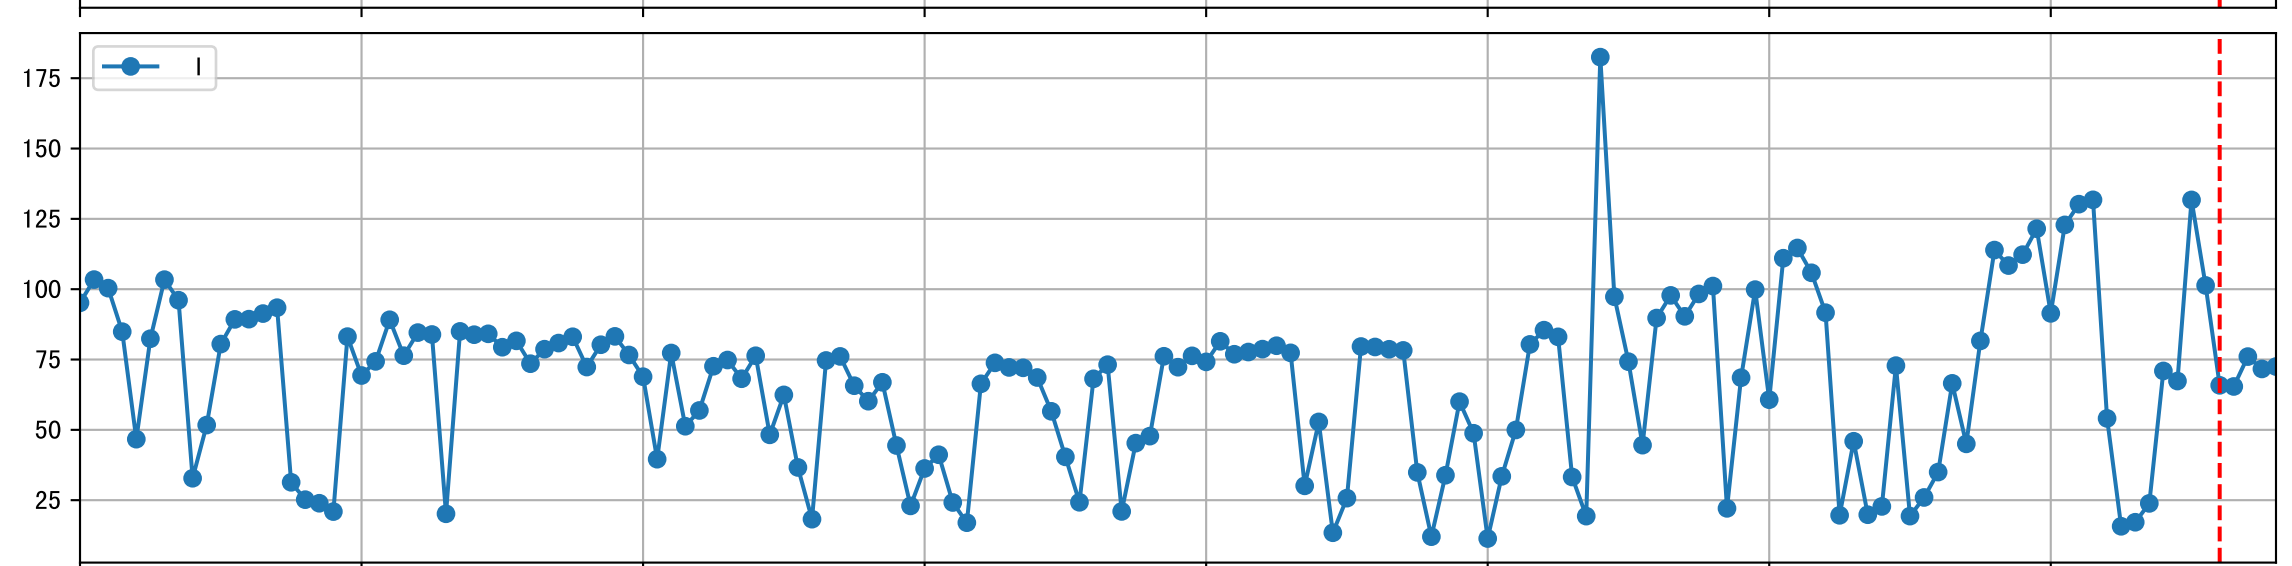

Plot [['ETcAraw:o', 'ETcA']]

Plot [['ETcBraw:o', 'ETcB']]

Plot [['taoc', 'taoc\_raw:ro', 'taoc\_avg:r-']]

Plot [['setVI\_ETcI', 'setVI\_fgRec', 'setVI\_VN', 'sISetVI']]

Plot ET/VN

Plot Fv and fertilizer usage

Fertilizer Range Source: kerleyL, kerleyH, UnivFL, TNAI, Haifa

Trend plot for P1\_0

# FgDaily

时间	灌溉时长(秒)	灌溉量(毫升/株)	灌溉总量(方/次)	天气	注释
07:35	40	20.0	0.004	多云	预期@07:35 手动 (未用传感器)
总计	40.0 (1次)	20.0			建议进液EC: 1840, PH: 6.5

时间	灌溉时长(秒)	灌溉量(毫升/株)	灌溉总量(方/次)	天气	注释
07:40	40	20.0	0.004	雾	假设@07:40 未知程序 (未用传感器)
11:35	40	20.0	0.004	晴	假设@11:35 未知程序 (未用传感器)
总计	80.0 (2次)	40.0			建议进液EC: 1840, PH: 6.5