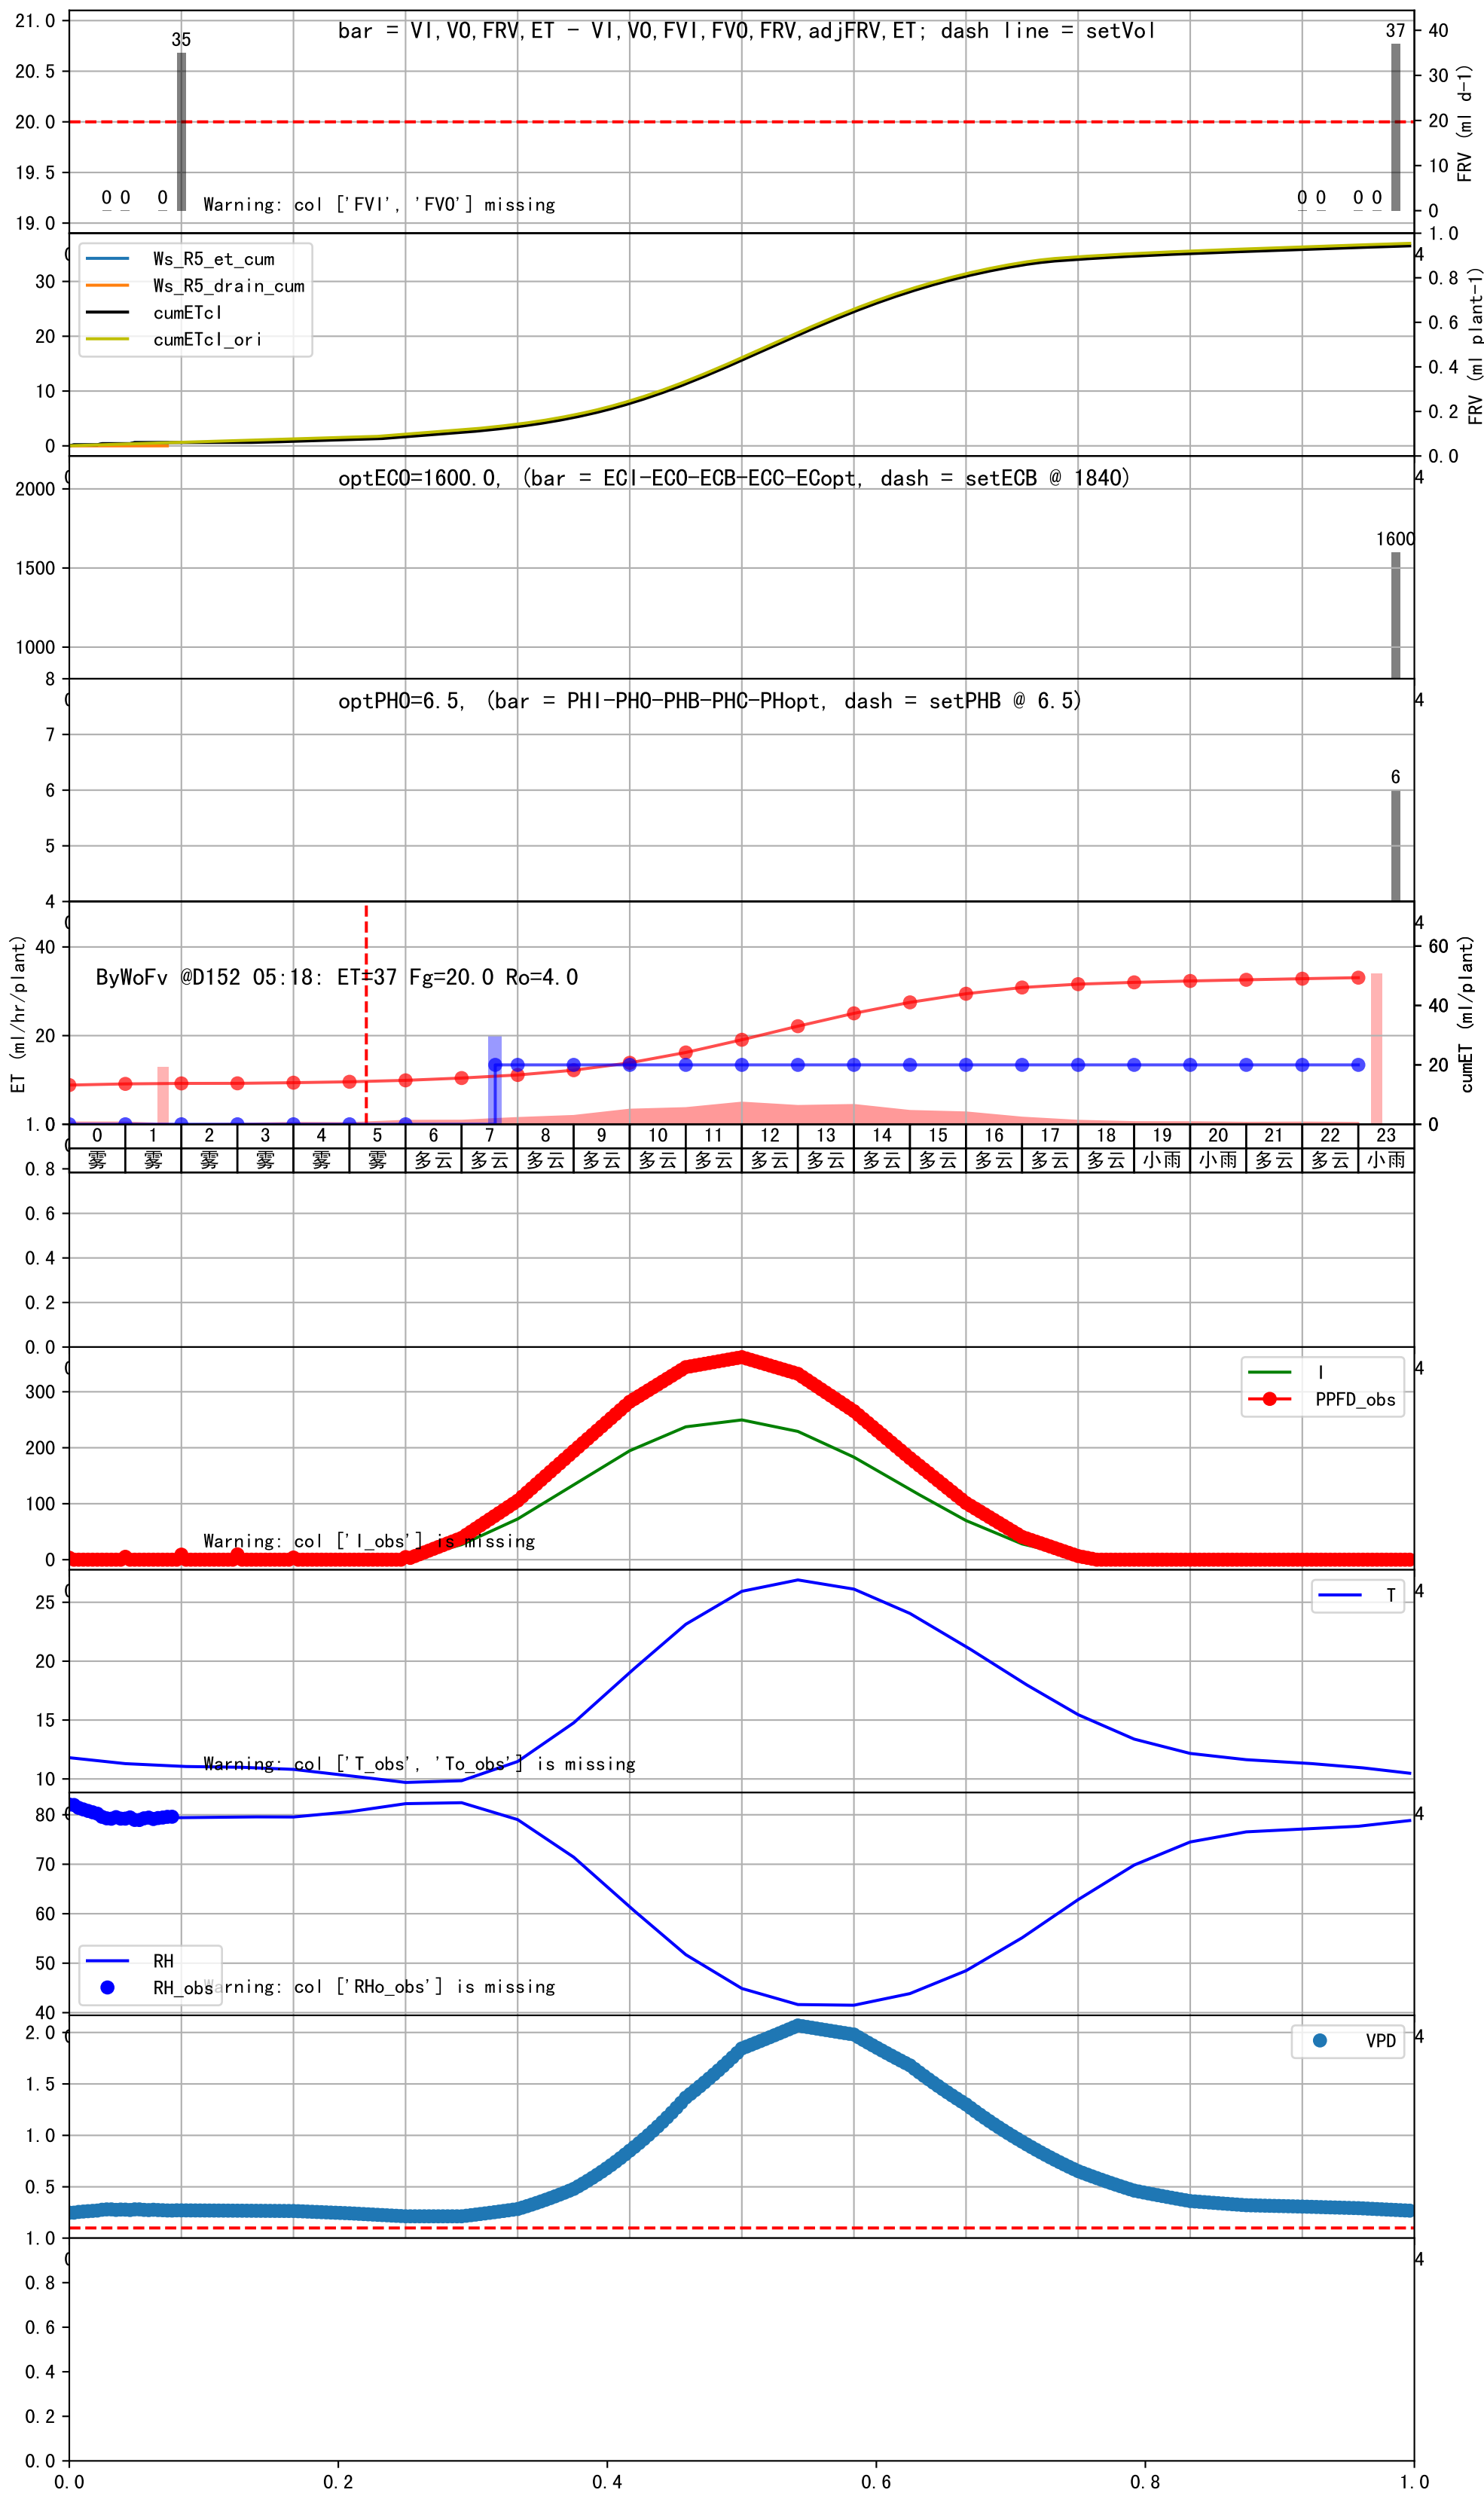

Plot [['ETcAraw:o', 'ETcA']]

Plot [['ETcBraw:o', 'ETcB']]

Plot [['taoc', 'taoc\_raw:ro', 'taoc\_avg:r-']]

Plot [['setVI\_ETcI', 'setVI\_fgRec', 'setVI\_VN', 'sISetVI']]

Plot ET/VN

Plot Fv and fertilizer usage

Fertilizer Range Source: kerleyL, kerleyH, UnivFL, TNAI, Haifa

Trend plot for P1\_0

# FgDaily

时间	灌溉时长(秒)	灌溉量(毫升/株)	灌溉总量(方/次)	天气	注释
07:35	40	20.0	0.004	多云	预期@07:35 手动 (未用传感器)
总计	40.0 (1次)	20.0			建议进液EC: 1840, PH: 6.5

时间	灌溉时长(秒)	灌溉量(毫升/株)	灌溉总量(方/次)	天气	注释
07:40	40	20.0	0.004	雾	假设@07:40 未知程序 (未用传感器)
11:35	40	20.0	0.004	晴	假设@11:35 未知程序 (未用传感器)
总计	80.0 (2次)	40.0			建议进液EC: 1840, PH: 6.5