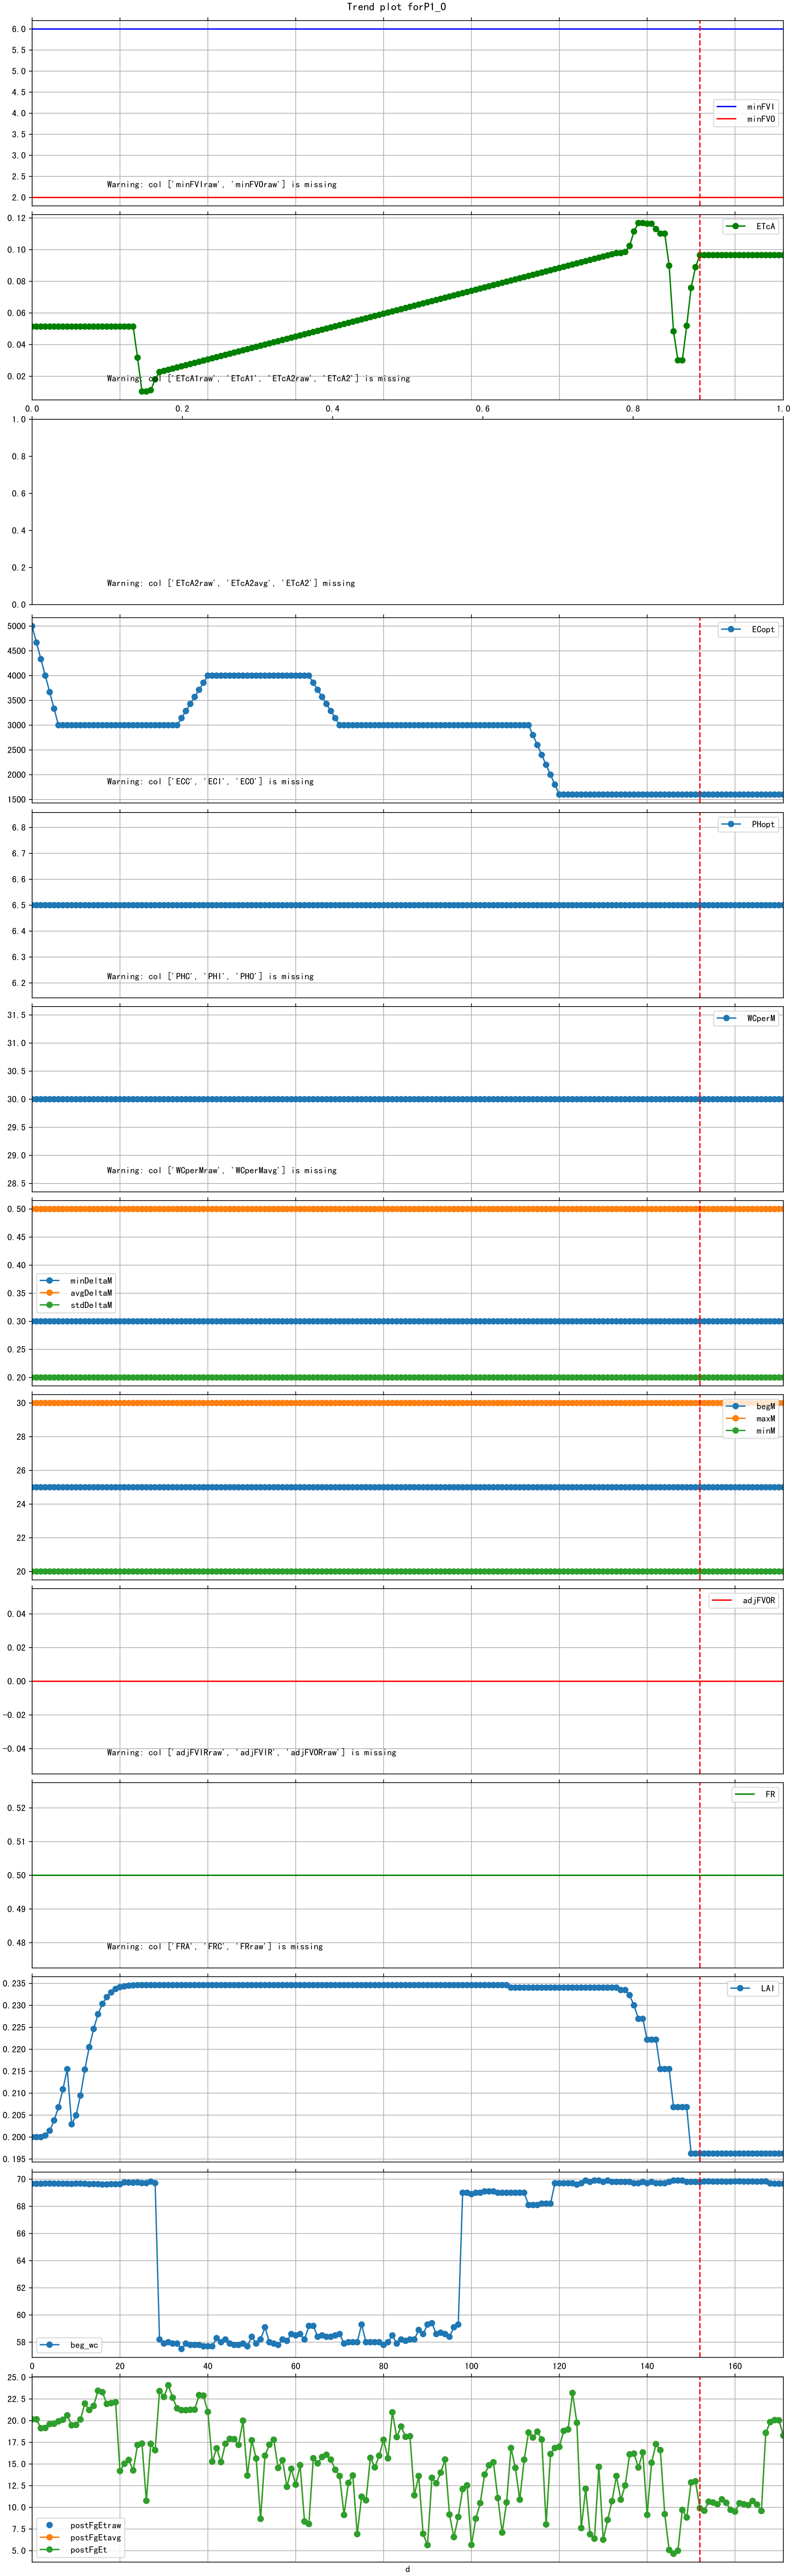

FgArea: [ ' 0' ]  
NJ15 P1  
2026-03-23 (Day 152)

Plot [['EcFgro', 'EcFzExp', 'EcPltng', 'ECdef', 'EcParam', 'water\_ec']]

Plot [' ECopt']

P1\_0: M\_R5

Plot [['ETcA\_VN', 'ETcA\_ws'], ['ETcB\_VN', 'ETcB\_ws']]

Plot [['ETcAraw:o', 'ETcA']]

Plot [['ETcBraw:o', 'ETcB']]

Plot [['taoc', 'taoc\_raw:ro', 'taoc\_avg:r-']]

Plot [['setVI\_ETcI', 'setVI\_fgRec', 'setVI\_VN', 'sISetVI']]

Plot ET/VN

Plot Fv and fertilizer usage

Fertilizer Range Source: kerleyL, kerleyH, UnivFL, TNAI, Haifa

Trend plot for P1\_0