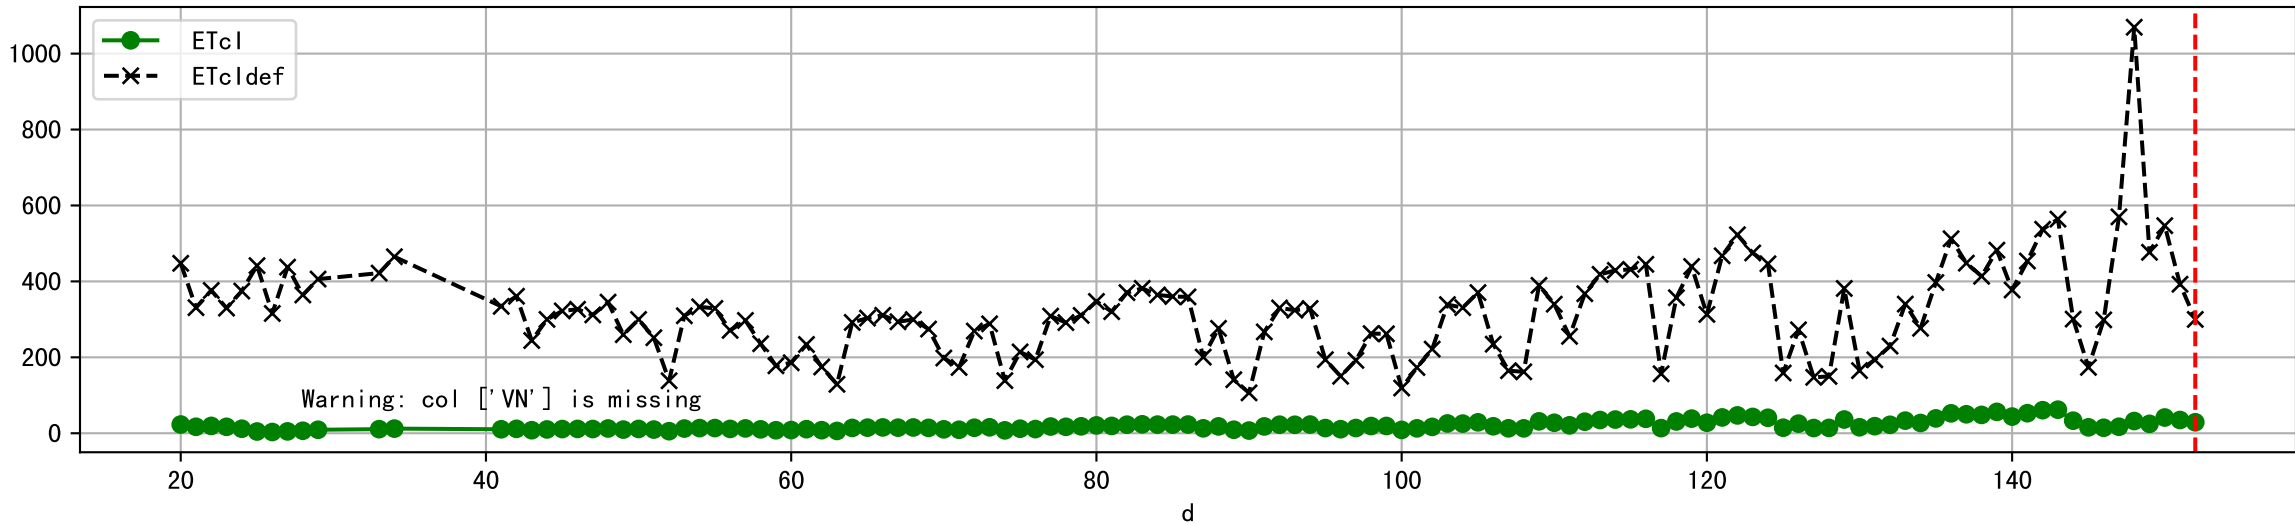

Plot [['ETcAraw:o', 'ETcA']]

Plot [['ETcBraw:o', 'ETcB']]

Plot [['taoc', 'taoc\_raw:ro', 'taoc\_avg:r-']]

Plot [['setVI\_ETcI', 'setVI\_fgRec', 'setVI\_VN', 'sISetVI']]

Plot ET/VN

Plot Fv and fertilizer usage

Fertilizer Range Source: kerleyL, kerleyH, UnivFL, TNAI, Haifa

Trend plot for P1\_0