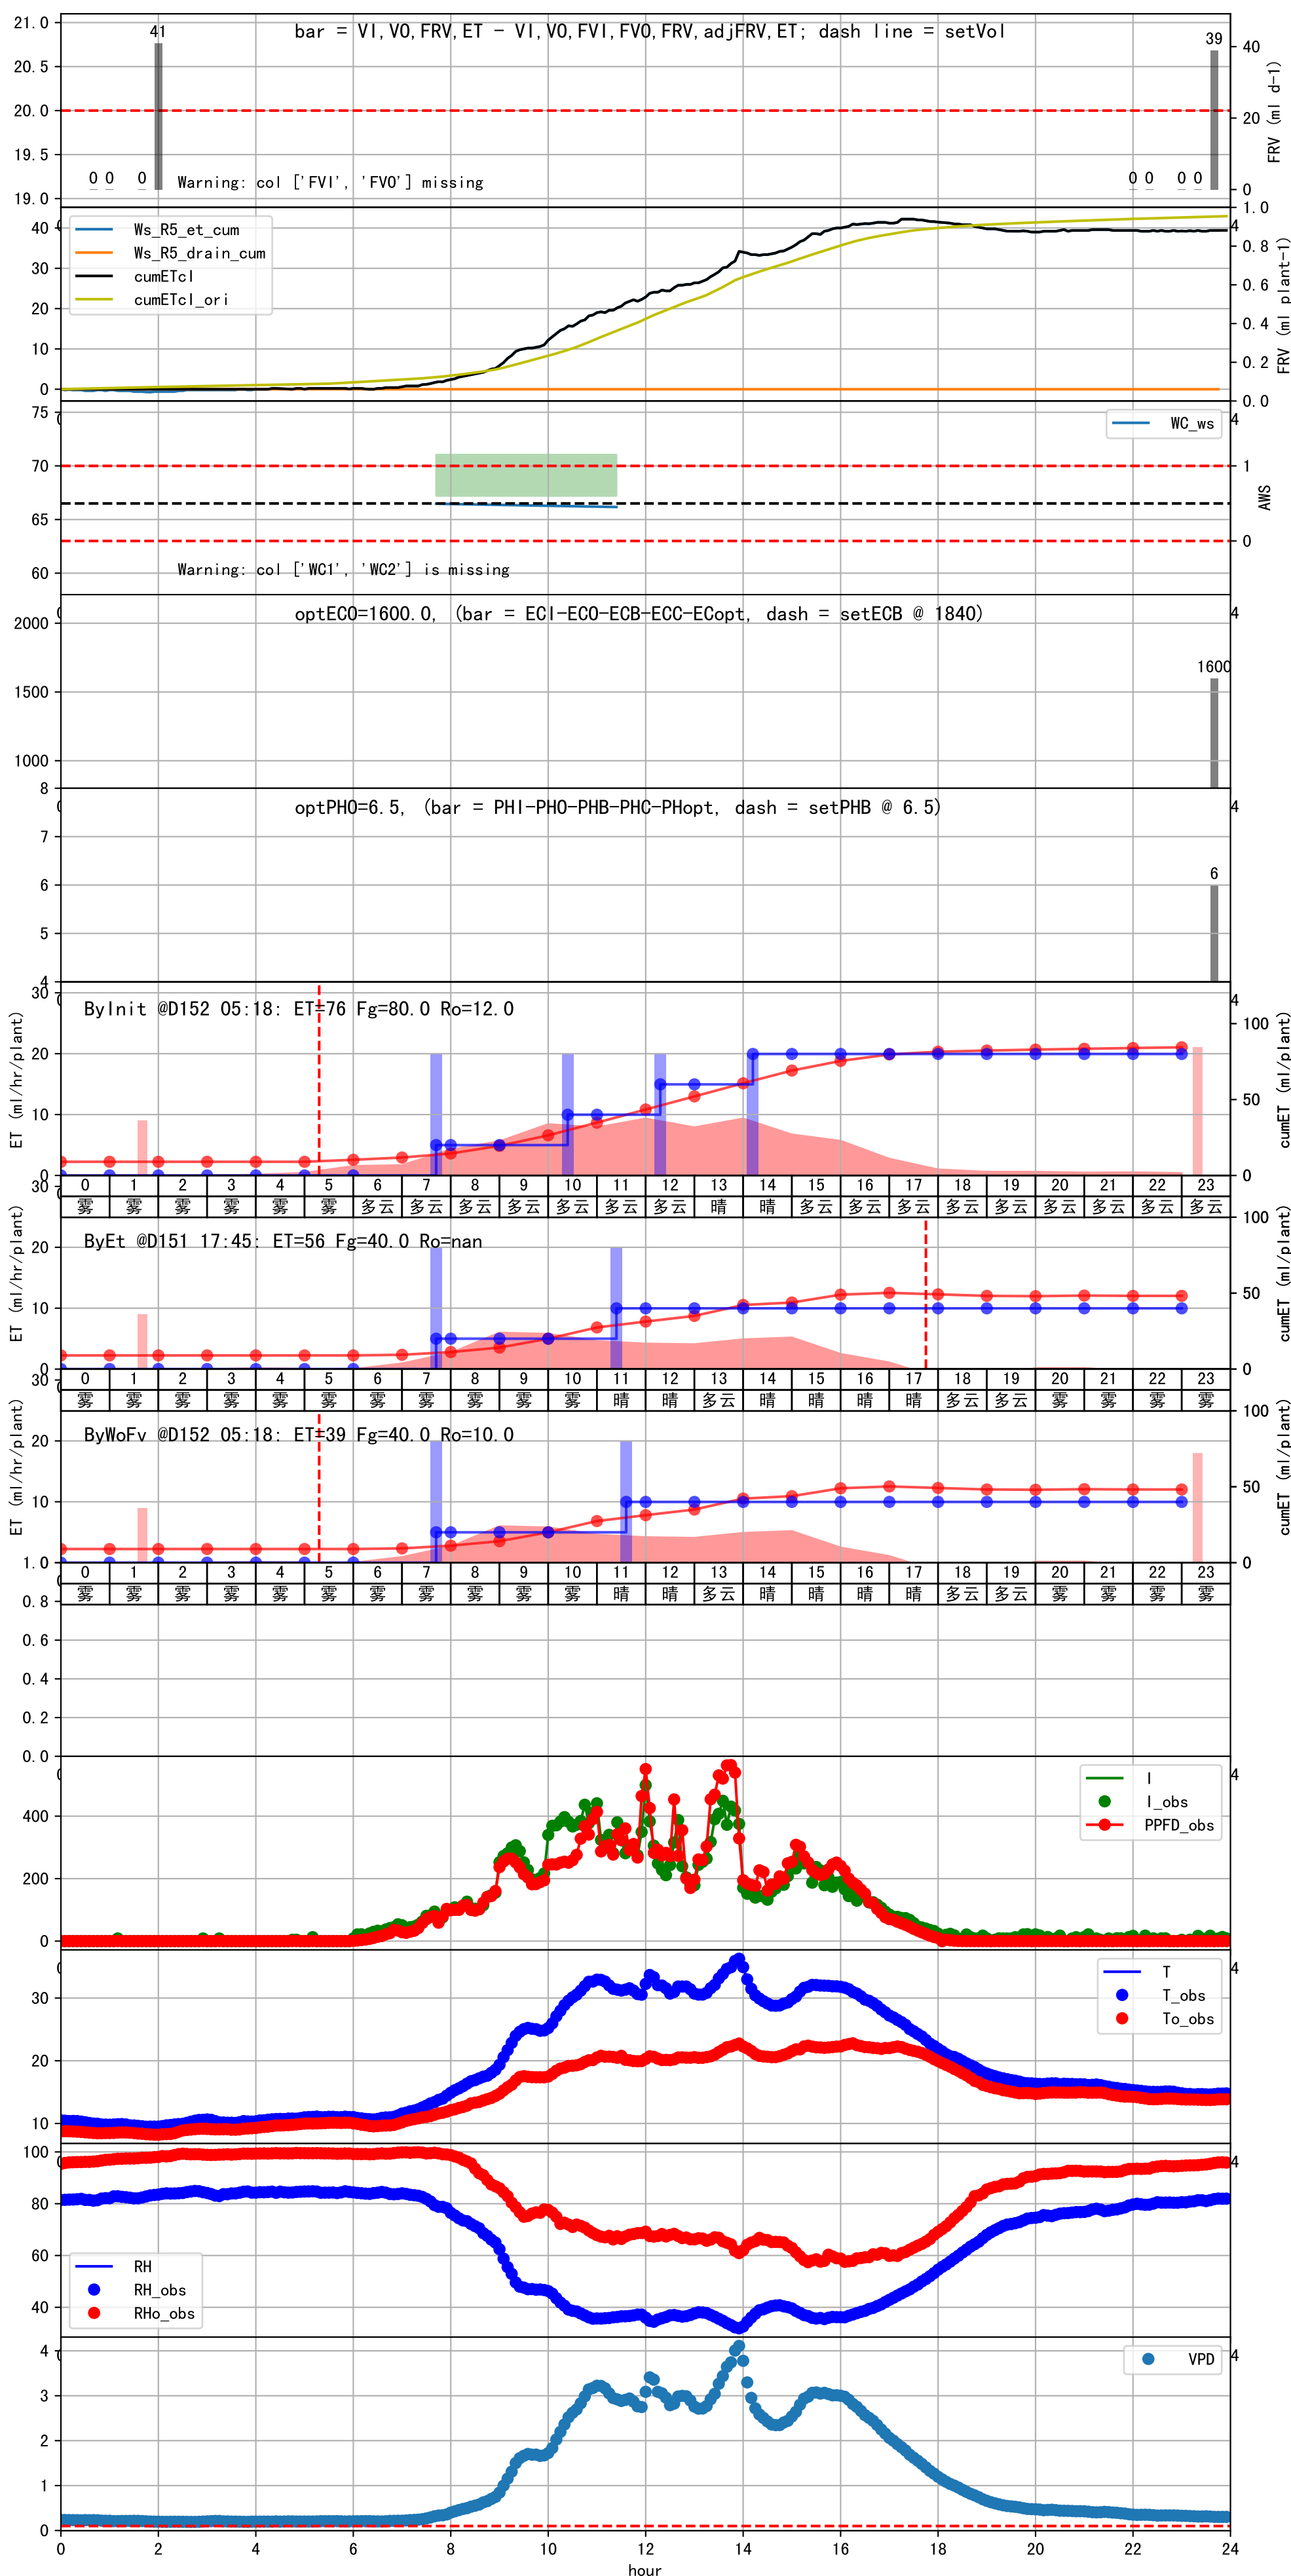

Plot [['ETcAraw:o', 'ETcA']]

Plot [['ETcBraw:o', 'ETcB']]

Plot [['taoc', 'taoc\_raw:ro', 'taoc\_avg:r-']]

Plot [['setVI\_ETcI', 'setVI\_fgRec', 'setVI\_VN', 'sISetVI']]

Plot ET/VN

Plot Fv and fertilizer usage

Fertilizer Range Source: kerleyL, kerleyH, UnivFL, TNAI, Haifa

Trend plot for P1\_0

# FgDaily

时间	灌溉时长(秒)	灌溉量(毫升/株)	灌溉总量(方/次)	天气	注释
07:35	40	20.0	0.004	多云	预期@07:35 手动 (未用传感器)
总计	40.0 (1次)	20.0			建议进液EC: 1840, PH: 6.5

时间	灌溉时长(秒)	灌溉量(毫升/株)	灌溉总量(方/次)	天气	注释
07:40	40	20.0	0.004	雾	假设@07:40 未知程序 (未用传感器)
11:35	40	20.0	0.004	晴	假设@11:35 未知程序 (未用传感器)
总计	80.0 (2次)	40.0			建议进液EC: 1840, PH: 6.5

时间	灌溉时长(秒)	灌溉量(毫升/株)	灌溉总量(方/次)	天气	注释
07:40	40	20.0	0.004	雾	假设@07:40 未知程序 (未用传感器)
10:50	40	20.0	0.004	晴	假设@10:50 未知程序 (未用传感器)
总计	80.0 (2次)	40.0			建议进液EC: 1840, PH: 6.5

时间	灌溉时长(秒)	灌溉量(毫升/株)	灌溉总量(方/次)	天气	注释
07:40	40	20.0	0.004	雾	假设@07:40 未知程序 (未用传感器)
总计	40.0 (1次)	20.0			建议进液EC: 1840, PH: 6.5