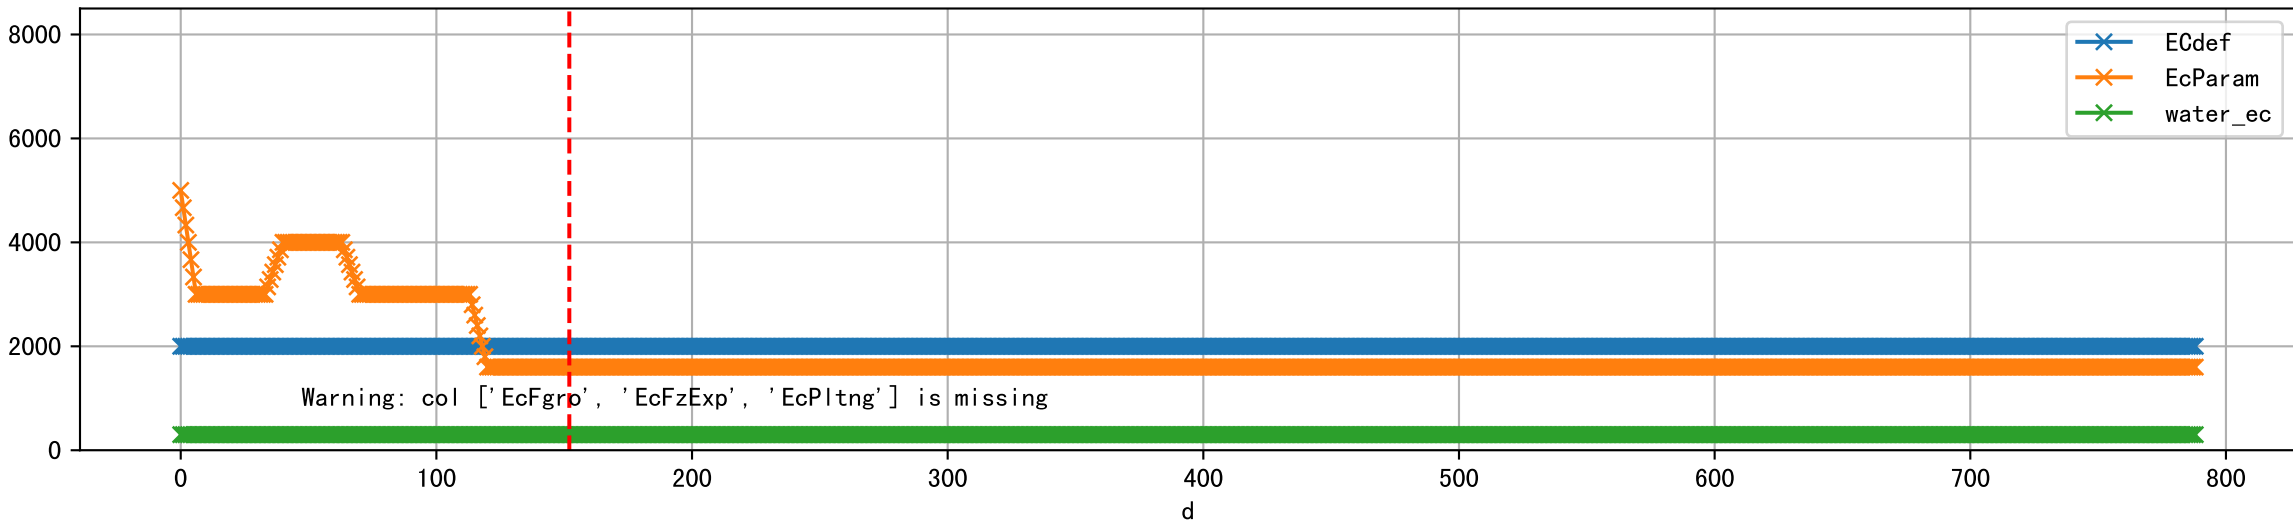

FgArea: [ ' 0' ]  
NJ15 P1  
2026-03-23 (Day 152)

Plot [['EcFgro', 'EcFzExp', 'EcPltng', 'ECdef', 'EcParam', 'water\_ec']]

Plot [' ECopt']

P1\_0: M\_R5

Plot [['ETcA\_VN', 'ETcA\_ws'], ['ETcB\_VN', 'ETcB\_ws']]

Plot [['ETcAraw:o', 'ETcA']]

Plot [['ETcBraw:o', 'ETcB']]

Plot [['taoc', 'taoc\_raw:ro', 'taoc\_avg:r-']]

Plot [['setVI\_ETcI', 'setVI\_fgRec', 'setVI\_VN', 'sISetVI']]

Plot ET/VN

Plot Fv and fertilizer usage

Fertilizer Range Source: kerleyL, kerleyH, UnivFL, TNAI, Haifa

Trend plot for P1\_0