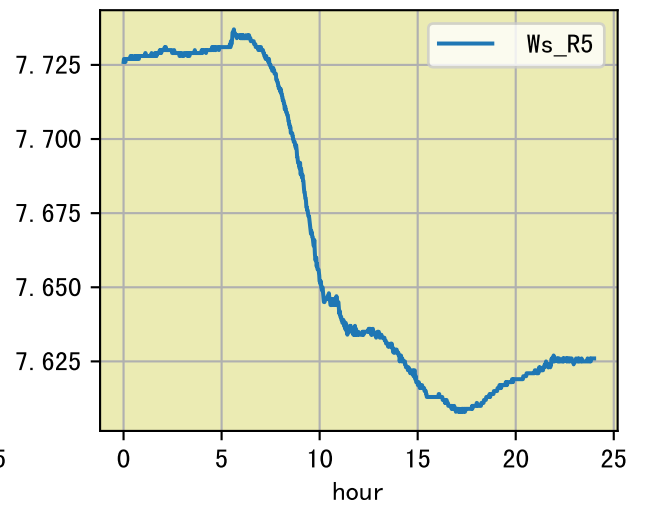

Fertilizer Range Source: kerleyL, kerleyH, UnivFL, TNAI, Haifa

Trend plot for P1\_0

时间	灌溉时长(秒)	灌溉量(毫升/株)	灌溉总量(方/次)	天气	注释
07:40	40	20.0	0.004	雾	假设@07:40 未知程序 (未用传感器)
10:50	40	20.0	0.004	晴	假设@10:50 未知程序 (未用传感器)
总计	80.0 (2次)	40.0			建议进液EC: 1840, PH: 6.5

时间	灌溉时长(秒)	灌溉量(毫升/株)	灌溉总量(方/次)	天气	注释
07:40	40	20.0	0.004	雾	假设@07:40 未知程序 (未用传感器)
总计	40.0 (1次)	20.0			建议进液EC: 1840, PH: 6.5

时间	灌溉时长(秒)	灌溉量(毫升/株)	灌溉总量(方/次)	天气	注释
07:45	40	20.0	0.004	雾	假设@07:45 未知程序 (未用传感器)
总计	40.0 (1次)	20.0			建议进液EC: 1840, PH: 6.5