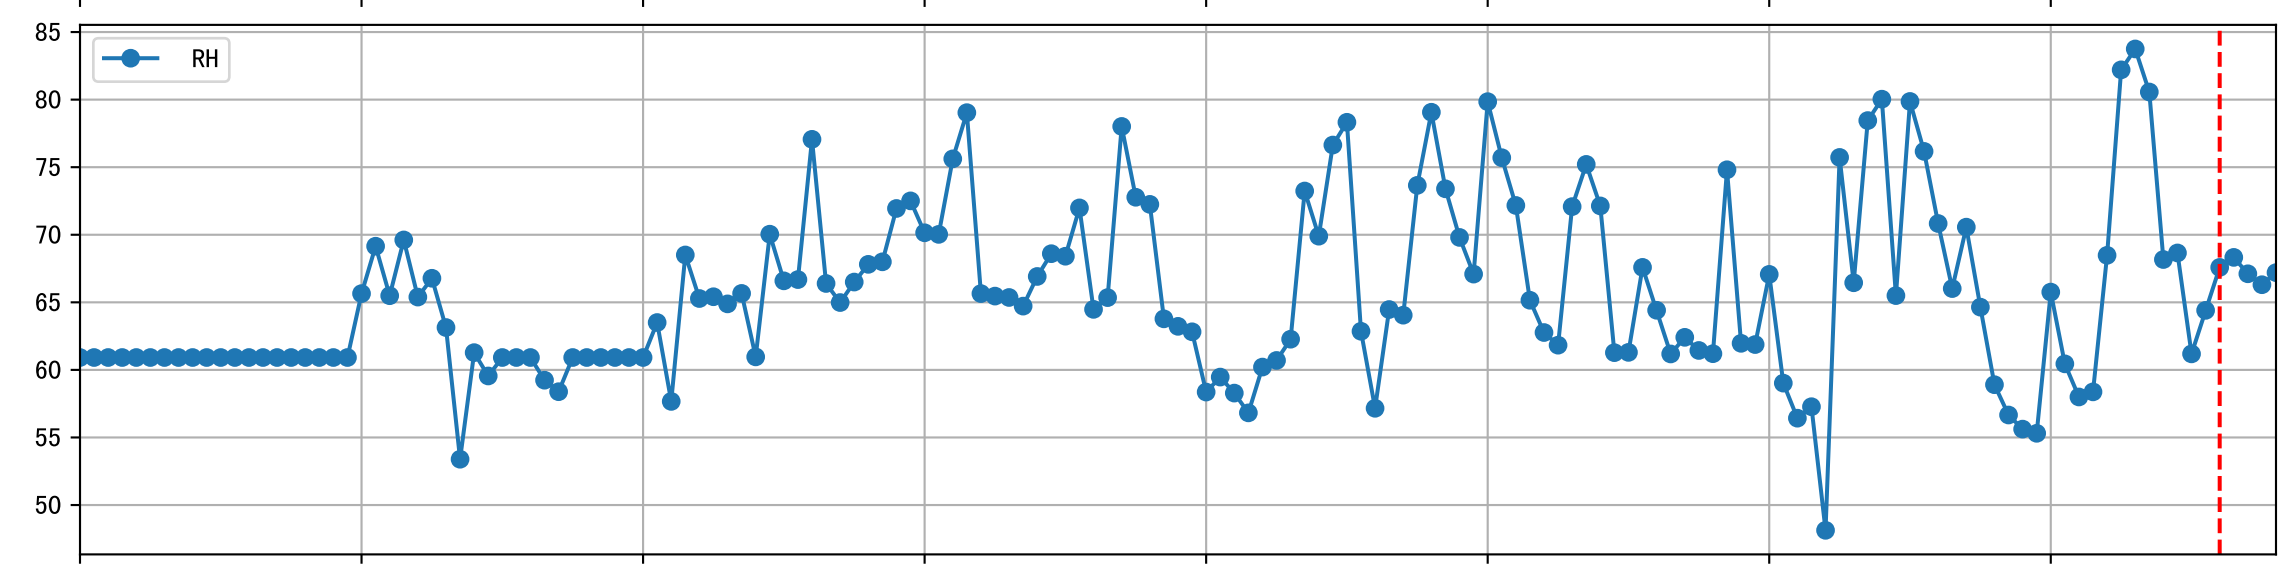

Plot [['ETcAraw:o', 'ETcA']]

Plot [['ETcBraw:o', 'ETcB']]

Plot [['taoc', 'taoc\_raw:ro', 'taoc\_avg:r-']]

Plot [['setVI\_ETcI', 'setVI\_fgRec', 'setVI\_VN', 'sISetVI']]

Plot ET/VN

Plot Fv and fertilizer usage

Fertilizer Range Source: kerleyL, kerleyH, UnivFL, TNAI, Haifa

Trend plot for P1\_0

# FgDaily

时间	灌溉时长(秒)	灌溉量(毫升/株)	灌溉总量(方/次)	天气	注释
07:35	40	20.0	0.004	多云	预期@07:35 手动 (未用传感器)
总计	40.0 (1次)	20.0			建议进液EC: 1840, PH: 6.5

时间	灌溉时长(秒)	灌溉量(毫升/株)	灌溉总量(方/次)	天气	注释
07:40	40	20.0	0.004	雾	假设@07:40 未知程序 (未用传感器)
11:35	40	20.0	0.004	晴	假设@11:35 未知程序 (未用传感器)
总计	80.0 (2次)	40.0			建议进液EC: 1840, PH: 6.5