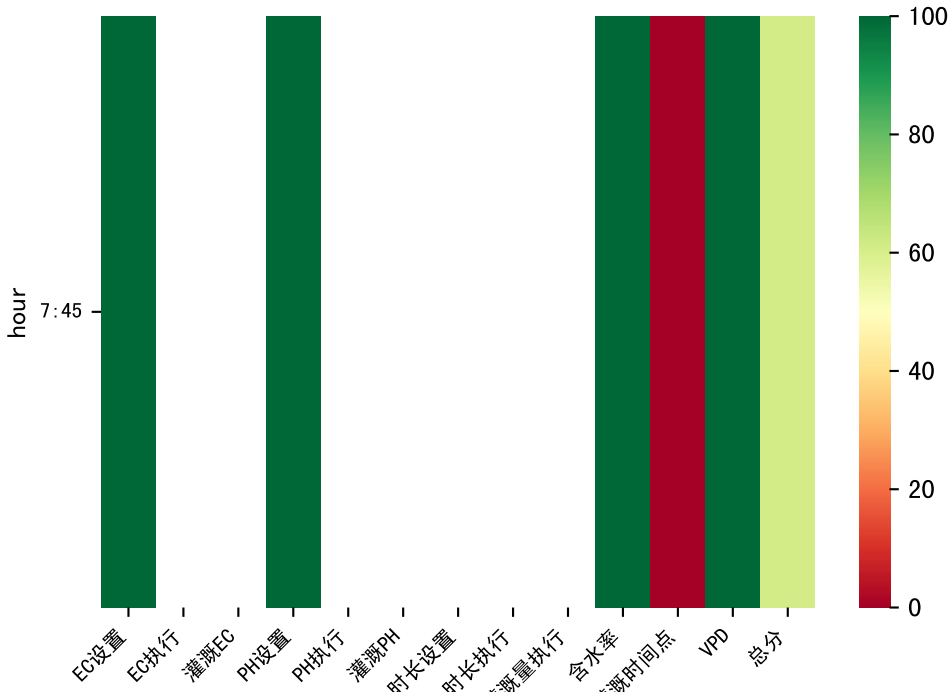

Plot [['ETcAraw:o', 'ETcA']]

Plot [['ETcBraw:o', 'ETcB']]

Plot [['taoc', 'taoc\_raw:ro', 'taoc\_avg:r-']]

Plot [['setVI\_ETcI', 'setVI\_fgRec', 'setVI\_VN', 'sISetVI']]

Plot ET/VN

Plot Fv and fertilizer usage

Fertilizer Range Source: kerleyL, kerleyH, UnivFL, TNAI, Haifa

Trend plot for P1\_0

时间	灌溉时长(秒)	灌溉量(毫升/株)	灌溉总量(方/次)	天气	注释
07:40	40	20.0	0.004	雾	假设@07:40 未知程序 (未用传感器)
10:50	40	20.0	0.004	晴	假设@10:50 未知程序 (未用传感器)
总计	80.0 (2次)	40.0			建议进液EC: 1840, PH: 6.5

时间	灌溉时长(秒)	灌溉量(毫升/株)	灌溉总量(方/次)	天气	注释
07:40	40	20.0	0.004	雾	假设@07:40 未知程序 (未用传感器)
总计	40.0 (1次)	20.0			建议进液EC: 1840, PH: 6.5

时间	灌溉时长(秒)	灌溉量(毫升/株)	灌溉总量(方/次)	天气	注释
07:45	40	20.0	0.004	雾	假设@07:45 未知程序 (未用传感器)
总计	40.0 (1次)	20.0			建议进液EC: 1840, PH: 6.5