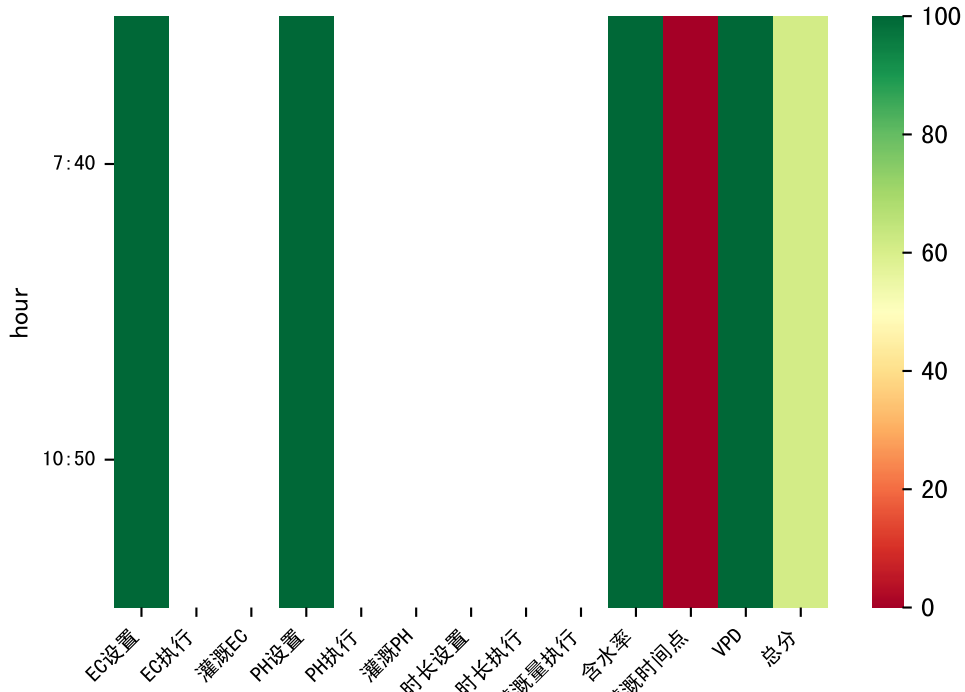

Plot [['ETcAraw:o', 'ETcA']]

Plot [['ETcBraw:o', 'ETcB']]

Plot [['taoc', 'taoc\_raw:ro', 'taoc\_avg:r-']]

Plot [['setVI\_ETcI', 'setVI\_fgRec', 'setVI\_VN', 'sISetVI']]

Plot ET/VN

Plot Fv and fertilizer usage

Fertilizer Range Source: kerleyL, kerleyH, UnivFL, TNAI, Haifa

Trend plot for P1\_0

# FgDaily

时间	灌溉时长(秒)	灌溉量(毫升/株)	灌溉总量(方/次)	天气	注释
07:35	40	20.0	0.004	多云	预期@07:35 手动 (未用传感器)
总计	40.0 (1次)	20.0			建议进液EC: 1840, PH: 6.5

时间	灌溉时长(秒)	灌溉量(毫升/株)	灌溉总量(方/次)	天气	注释
07:40	40	20.0	0.004	雾	假设@07:40 未知程序 (未用传感器)
11:35	40	20.0	0.004	晴	假设@11:35 未知程序 (未用传感器)
总计	80.0 (2次)	40.0			建议进液EC: 1840, PH: 6.5

时间	灌溉时长(秒)	灌溉量(毫升/株)	灌溉总量(方/次)	天气	注释
07:40	40	20.0	0.004	雾	假设@07:40 未知程序 (未用传感器)
10:50	40	20.0	0.004	晴	假设@10:50 未知程序 (未用传感器)
总计	80.0 (2次)	40.0			建议进液EC: 1840, PH: 6.5

时间	灌溉时长(秒)	灌溉量(毫升/株)	灌溉总量(方/次)	天气	注释
07:40	40	20.0	0.004	雾	假设@07:40 未知程序 (未用传感器)
总计	40.0 (1次)	20.0			建议进液EC: 1840, PH: 6.5