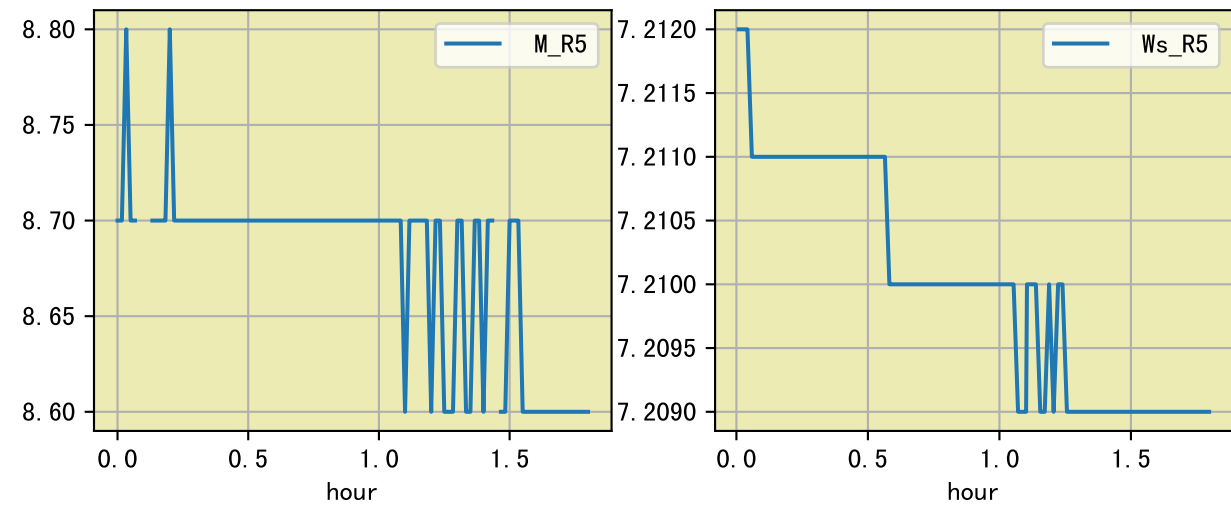

Fertilizer Range Source: kerleyL, kerleyH, UnivFL, TNAI, Haifa

Trend plot for P1\_0

# FgDaily

时间	灌溉时长(秒)	灌溉量(毫升/株)	灌溉总量(方/次)	天气	注释
07:35	40	20.0	0.004	多云	预期@07:35 手动 (未用传感器)
总计	40.0 (1次)	20.0			建议进液EC: 1840, PH: 6.5

时间	灌溉时长(秒)	灌溉量(毫升/株)	灌溉总量(方/次)	天气	注释
07:40	40	20.0	0.004	雾	假设@07:40 未知程序 (未用传感器)
11:35	40	20.0	0.004	晴	假设@11:35 未知程序 (未用传感器)
总计	80.0 (2次)	40.0			建议进液EC: 1840, PH: 6.5

时间	灌溉时长(秒)	灌溉量(毫升/株)	灌溉总量(方/次)	天气	注释
07:40	40	20.0	0.004	雾	假设@07:40 未知程序 (未用传感器)
10:50	40	20.0	0.004	晴	假设@10:50 未知程序 (未用传感器)
总计	80.0 (2次)	40.0			建议进液EC: 1840, PH: 6.5

时间	灌溉时长(秒)	灌溉量(毫升/株)	灌溉总量(方/次)	天气	注释
07:40	40	20.0	0.004	雾	假设@07:40 未知程序 (未用传感器)
总计	40.0 (1次)	20.0			建议进液EC: 1840, PH: 6.5