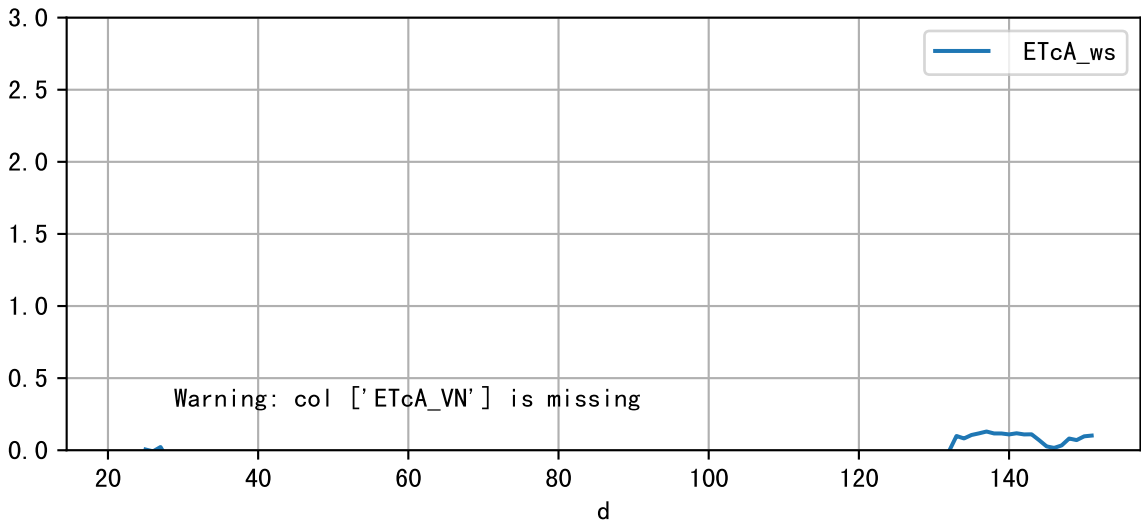

FgArea: [ ' 0' ]  
NJ15 P1  
2026-03-23 (Day 152)

Plot [['EcFgro', 'EcFzExp', 'EcPltng', 'ECdef', 'EcParam', 'water\_ec']]

Plot [' ECopt']

P1\_0: M\_R5

Plot [['ETcA\_VN', 'ETcA\_ws'], ['ETcB\_VN', 'ETcB\_ws']]

Plot [['ETcAraw:o', 'ETcA']]

Plot [['ETcBraw:o', 'ETcB']]

Plot [['taoc', 'taoc\_raw:ro', 'taoc\_avg:r-']]

Plot [['setVI\_ETcI', 'setVI\_fgRec', 'setVI\_VN', 'sISetVI']]

Plot ET/VN

Plot Fv and fertilizer usage