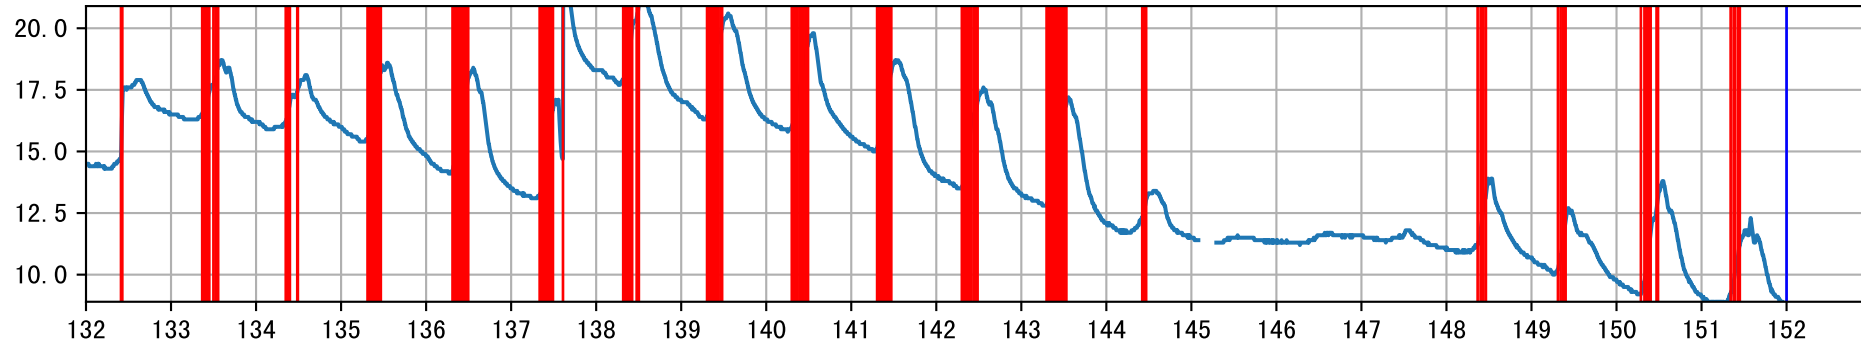

FgArea: [ ' 0' ]  
NJ15 P1  
2026-03-23 (Day 152)

Plot [['EcFgro', 'EcFzExp', 'EcPltng', 'ECdef', 'EcParam', 'water\_ec']]

Plot [' ECopt']

P1\_0: M\_R5

Plot [['ETcA\_VN', 'ETcA\_ws'], ['ETcB\_VN', 'ETcB\_ws']]

Plot [['ETcAraw:o', 'ETcA']]

Plot [['ETcBraw:o', 'ETcB']]

Plot [['taoc', 'taoc\_raw:ro', 'taoc\_avg:r-']]

Plot [['setVI\_ETcI', 'setVI\_fgRec', 'setVI\_VN', 'sISetVI']]

Plot ET/VN

Plot Fv and fertilizer usage