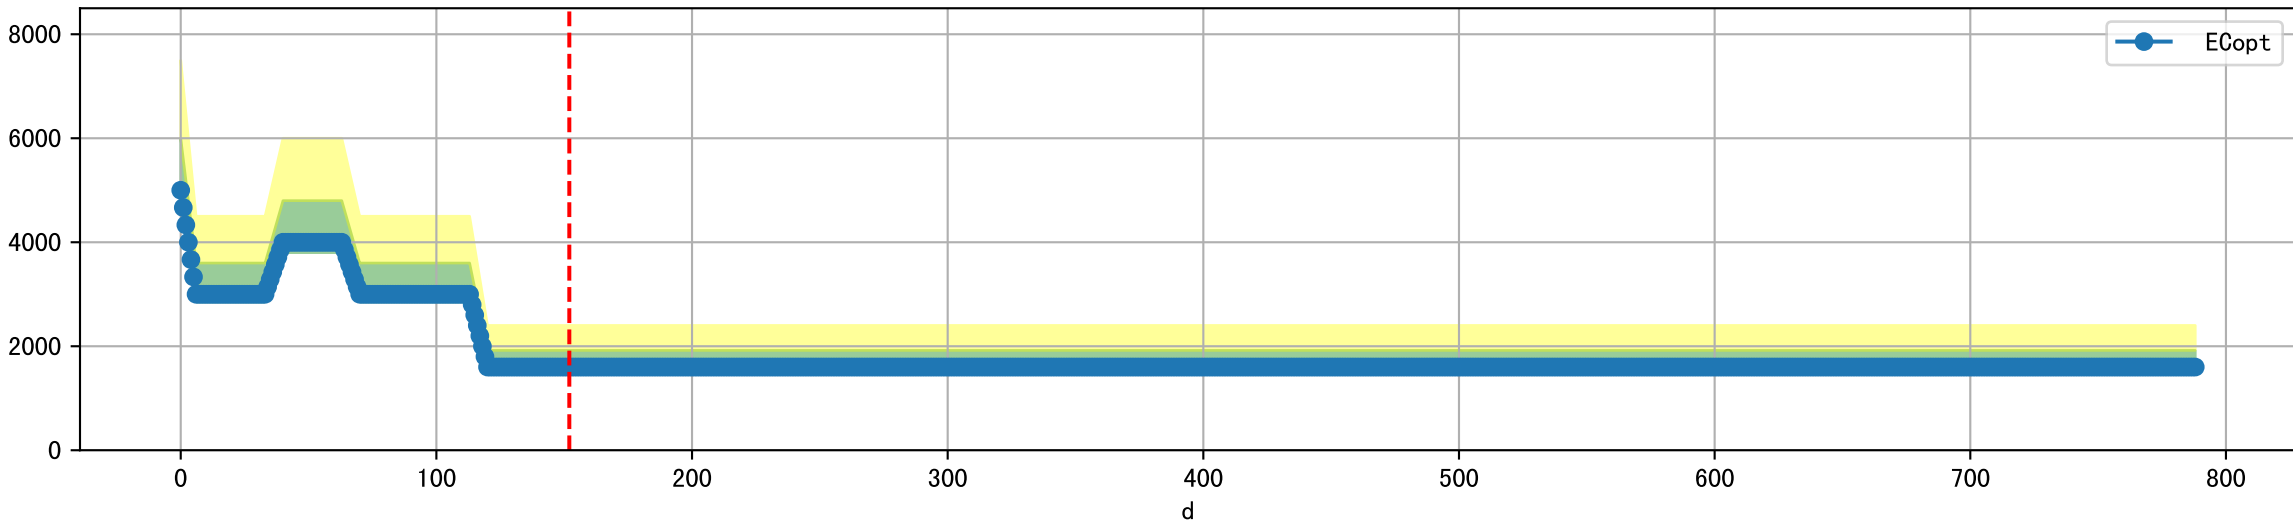

FgArea: [ ' 0' ]  
NJ15 P1  
2026-03-23 (Day 152)

Plot [['EcFgro', 'EcFzExp', 'EcPltng', 'ECdef', 'EcParam', 'water\_ec']]

Plot [' ECopt']

P1\_0: M\_R5

Plot [['ETcA\_VN', 'ETcA\_ws'], ['ETcB\_VN', 'ETcB\_ws']]

Plot [['ETcAraw:o', 'ETcA']]

Plot [['ETcBraw:o', 'ETcB']]

Plot [['taoc', 'taoc\_raw:ro', 'taoc\_avg:r-']]

Plot [['setVI\_ETcI', 'setVI\_fgRec', 'setVI\_VN', 'sISetVI']]

Plot ET/VN

Plot Fv and fertilizer usage