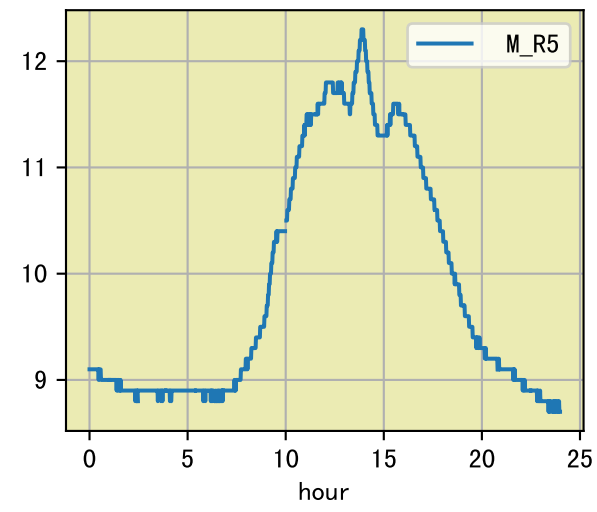

Fertilizer Range Source: kerleyL, kerleyH, UnivFL, TNAI, Haifa

Trend plot for P1\_0

# FgDaily

时间	灌溉时长(秒)	灌溉量(毫升/株)	灌溉总量(方/次)	天气	注释
07:35	40	20.0	0.004	多云	预期@07:35 手动 (未用传感器)
总计	40.0 (1次)	20.0			建议进液EC: 1840, PH: 6.5

时间	灌溉时长(秒)	灌溉量(毫升/株)	灌溉总量(方/次)	天气	注释
07:40	40	20.0	0.004	雾	假设@07:40 未知程序 (未用传感器)
11:35	40	20.0	0.004	晴	假设@11:35 未知程序 (未用传感器)
总计	80.0 (2次)	40.0			建议进液EC: 1840, PH: 6.5

时间	灌溉时长(秒)	灌溉量(毫升/株)	灌溉总量(方/次)	天气	注释
07:40	40	20.0	0.004	雾	假设@07:40 未知程序 (未用传感器)
10:50	40	20.0	0.004	晴	假设@10:50 未知程序 (未用传感器)
总计	80.0 (2次)	40.0			建议进液EC: 1840, PH: 6.5

时间	灌溉时长(秒)	灌溉量(毫升/株)	灌溉总量(方/次)	天气	注释
07:40	40	20.0	0.004	雾	假设@07:40 未知程序 (未用传感器)
总计	40.0 (1次)	20.0			建议进液EC: 1840, PH: 6.5