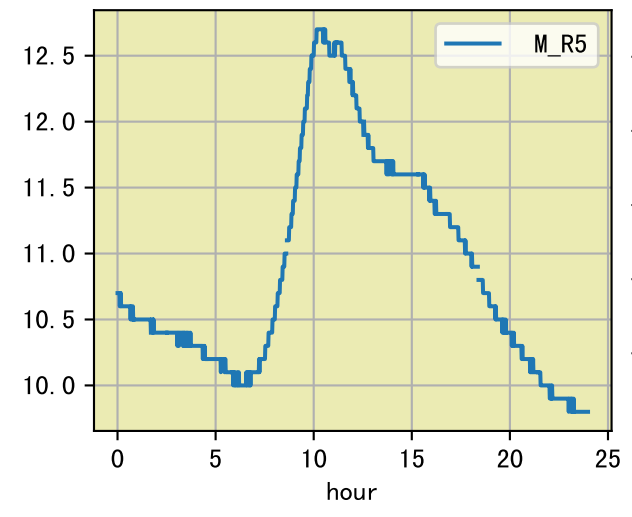

Fertilizer Range Source: kerleyL, kerleyH, UnivFL, TNAI, Haifa

Trend plot for P1\_0

时间	灌溉时长(秒)	灌溉量(毫升/株)	灌溉总量(方/次)	天气	注释
07:40	40	20.0	0.004	雾	假设@07:40 未知程序 (未用传感器)
10:50	40	20.0	0.004	晴	假设@10:50 未知程序 (未用传感器)
总计	80.0 (2次)	40.0			建议进液EC: 1840, PH: 6.5

时间	灌溉时长(秒)	灌溉量(毫升/株)	灌溉总量(方/次)	天气	注释
07:40	40	20.0	0.004	雾	假设@07:40 未知程序 (未用传感器)
总计	40.0 (1次)	20.0			建议进液EC: 1840, PH: 6.5

时间	灌溉时长(秒)	灌溉量(毫升/株)	灌溉总量(方/次)	天气	注释
07:45	40	20.0	0.004	雾	假设@07:45 未知程序 (未用传感器)
总计	40.0 (1次)	20.0			建议进液EC: 1840, PH: 6.5