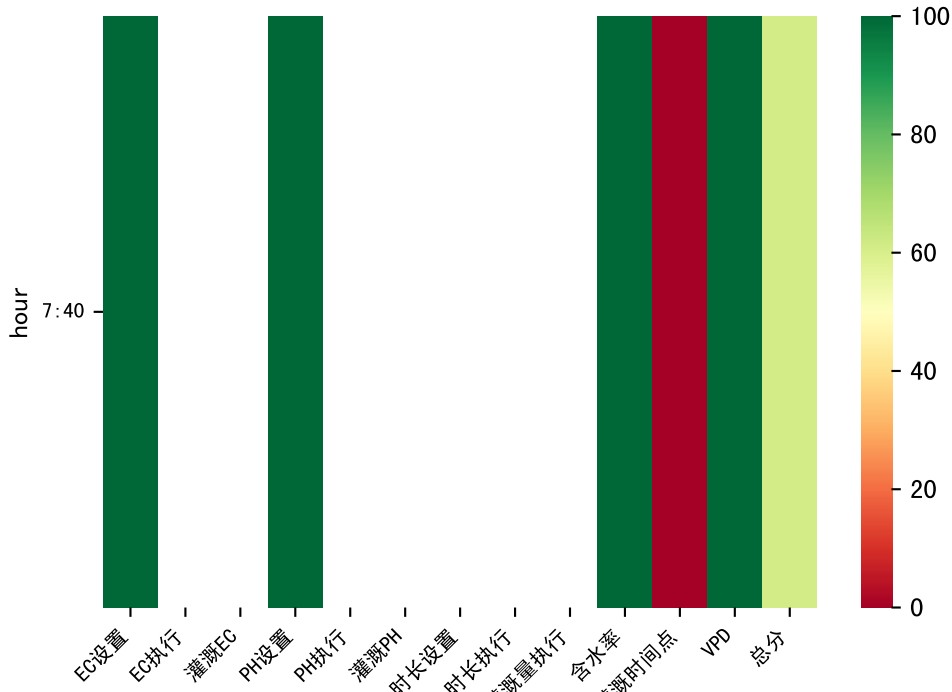

Plot [['ETcAraw:o', 'ETcA']]

Plot [['ETcBraw:o', 'ETcB']]

Plot [['taoc', 'taoc\_raw:ro', 'taoc\_avg:r-']]

Plot [['setVI\_ETcI', 'setVI\_fgRec', 'setVI\_VN', 'sISetVI']]

Plot ET/VN

Plot Fv and fertilizer usage

Fertilizer Range Source: kerleyL, kerleyH, UnivFL, TNAI, Haifa

Trend plot for P1\_0

# FgDaily

时间	灌溉时长(秒)	灌溉量(毫升/株)	灌溉总量(方/次)	天气	注释
07:35	40	20.0	0.004	多云	预期@07:35 手动 (未用传感器)
总计	40.0 (1次)	20.0			建议进液EC: 1840, PH: 6.5

时间	灌溉时长(秒)	灌溉量(毫升/株)	灌溉总量(方/次)	天气	注释
07:40	40	20.0	0.004	雾	假设@07:40 未知程序 (未用传感器)
11:35	40	20.0	0.004	晴	假设@11:35 未知程序 (未用传感器)
总计	80.0 (2次)	40.0			建议进液EC: 1840, PH: 6.5

时间	灌溉时长(秒)	灌溉量(毫升/株)	灌溉总量(方/次)	天气	注释
07:40	40	20.0	0.004	雾	假设@07:40 未知程序 (未用传感器)
10:50	40	20.0	0.004	晴	假设@10:50 未知程序 (未用传感器)
总计	80.0 (2次)	40.0			建议进液EC: 1840, PH: 6.5

时间	灌溉时长(秒)	灌溉量(毫升/株)	灌溉总量(方/次)	天气	注释
07:40	40	20.0	0.004	雾	假设@07:40 未知程序 (未用传感器)
总计	40.0 (1次)	20.0			建议进液EC: 1840, PH: 6.5