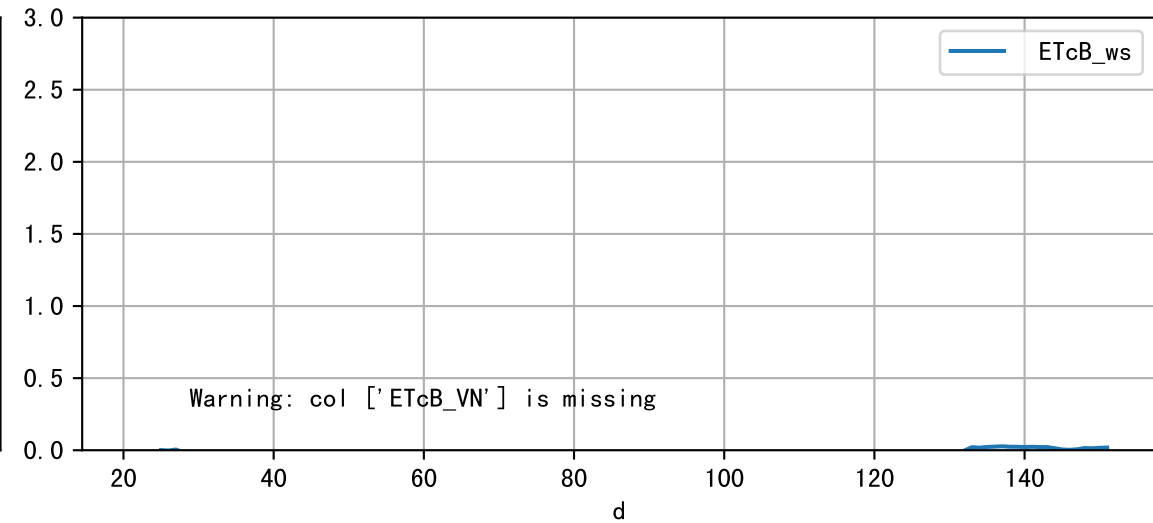

FgArea: [ ' 0' ]  
NJ15 P1  
2026-03-23 (Day 152)

Plot [['EcFgro', 'EcFzExp', 'EcPltng', 'ECdef', 'EcParam', 'water\_ec']]

Plot [' ECopt']

P1\_0: M\_R5

Plot [['ETcA\_VN', 'ETcA\_ws'], ['ETcB\_VN', 'ETcB\_ws']]

Plot [['ETcAraw:o', 'ETcA']]

Plot [['ETcBraw:o', 'ETcB']]

Plot [['taoc', 'taoc\_raw:ro', 'taoc\_avg:r-']]

Plot [['setVI\_ETcI', 'setVI\_fgRec', 'setVI\_VN', 'sISetVI']]

Plot ET/VN

Plot Fv and fertilizer usage