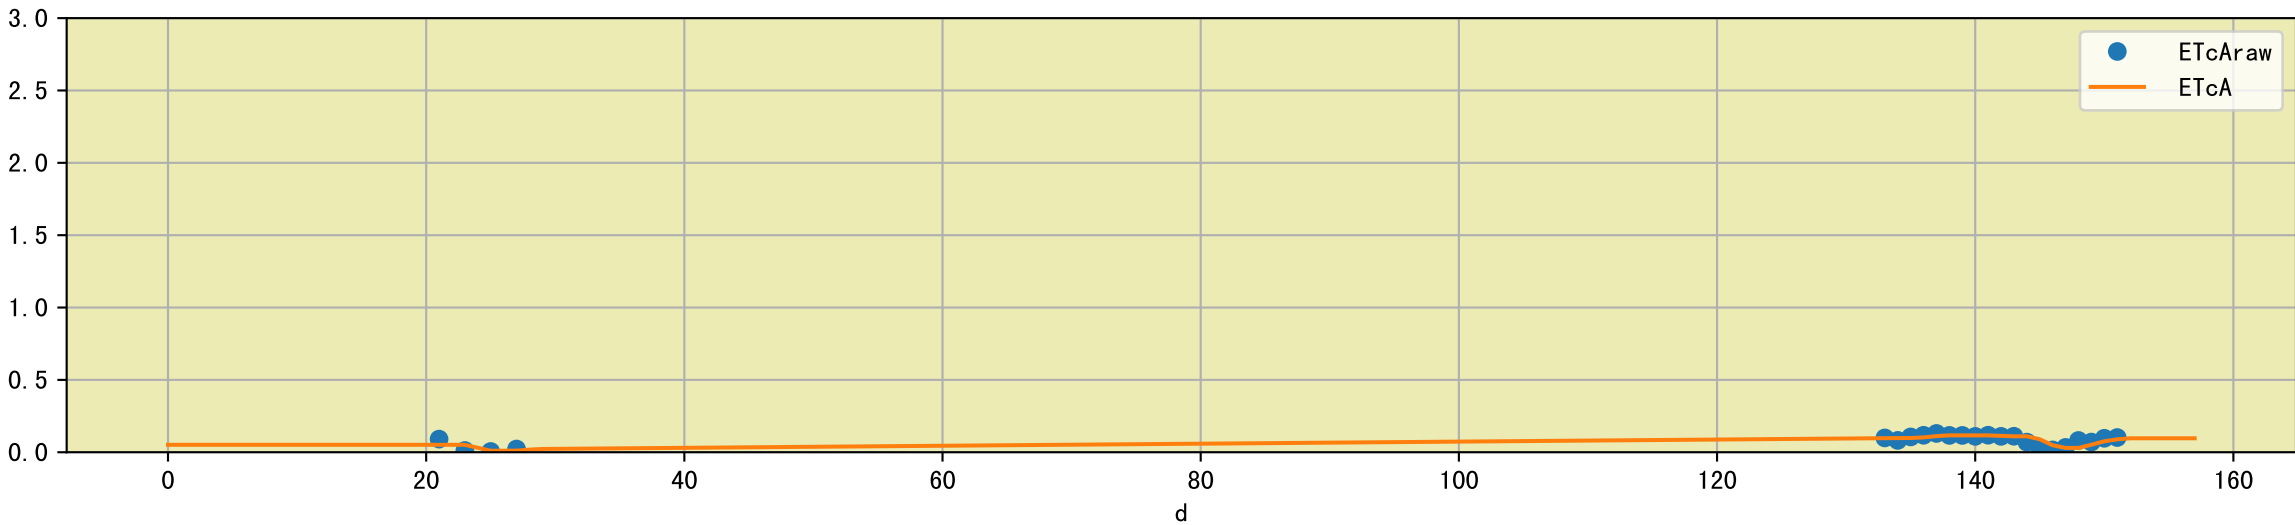

FgArea: [ ' 0' ]  
NJ15 P1  
2026-03-23 (Day 152)

Plot [['EcFgro', 'EcFzExp', 'EcPltng', 'ECdef', 'EcParam', 'water\_ec']]

Plot [' ECopt']

P1\_0: M\_R5

Plot [['ETcA\_VN', 'ETcA\_ws'], ['ETcB\_VN', 'ETcB\_ws']]

Plot [['ETcAraw:o', 'ETcA']]

Plot [['ETcBraw:o', 'ETcB']]

Plot [['taoc', 'taoc\_raw:ro', 'taoc\_avg:r-']]

Plot [['setVI\_ETcI', 'setVI\_fgRec', 'setVI\_VN', 'sISetVI']]

Plot ET/VN

Plot Fv and fertilizer usage

Fertilizer Range Source: kerleyL, kerleyH, UnivFL, TNAI, Haifa

Trend plot for P1\_0