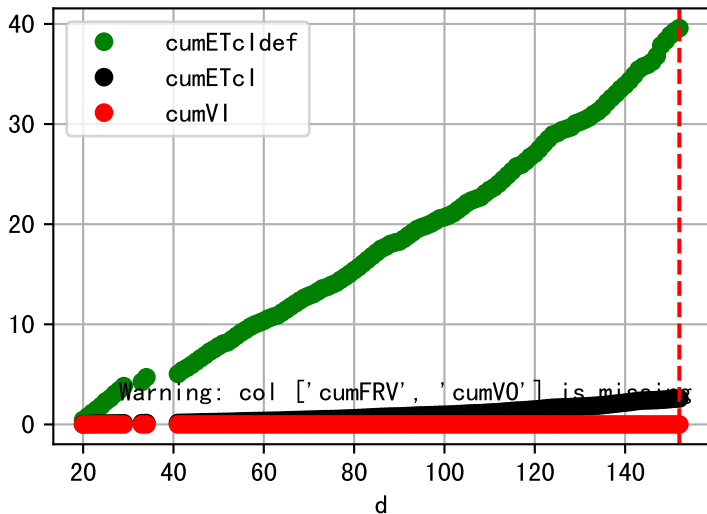

Plot [['ETcAraw:o', 'ETcA']]

Plot [['ETcBraw:o', 'ETcB']]

Plot [['taoc', 'taoc\_raw:ro', 'taoc\_avg:r-']]

Plot [['setVI\_ETcI', 'setVI\_fgRec', 'setVI\_VN', 'sISetVI']]

Plot ET/VN

Plot Fv and fertilizer usage

Fertilizer Range Source: kerleyL, kerleyH, UnivFL, TNAI, Haifa

Trend plot for P1\_0