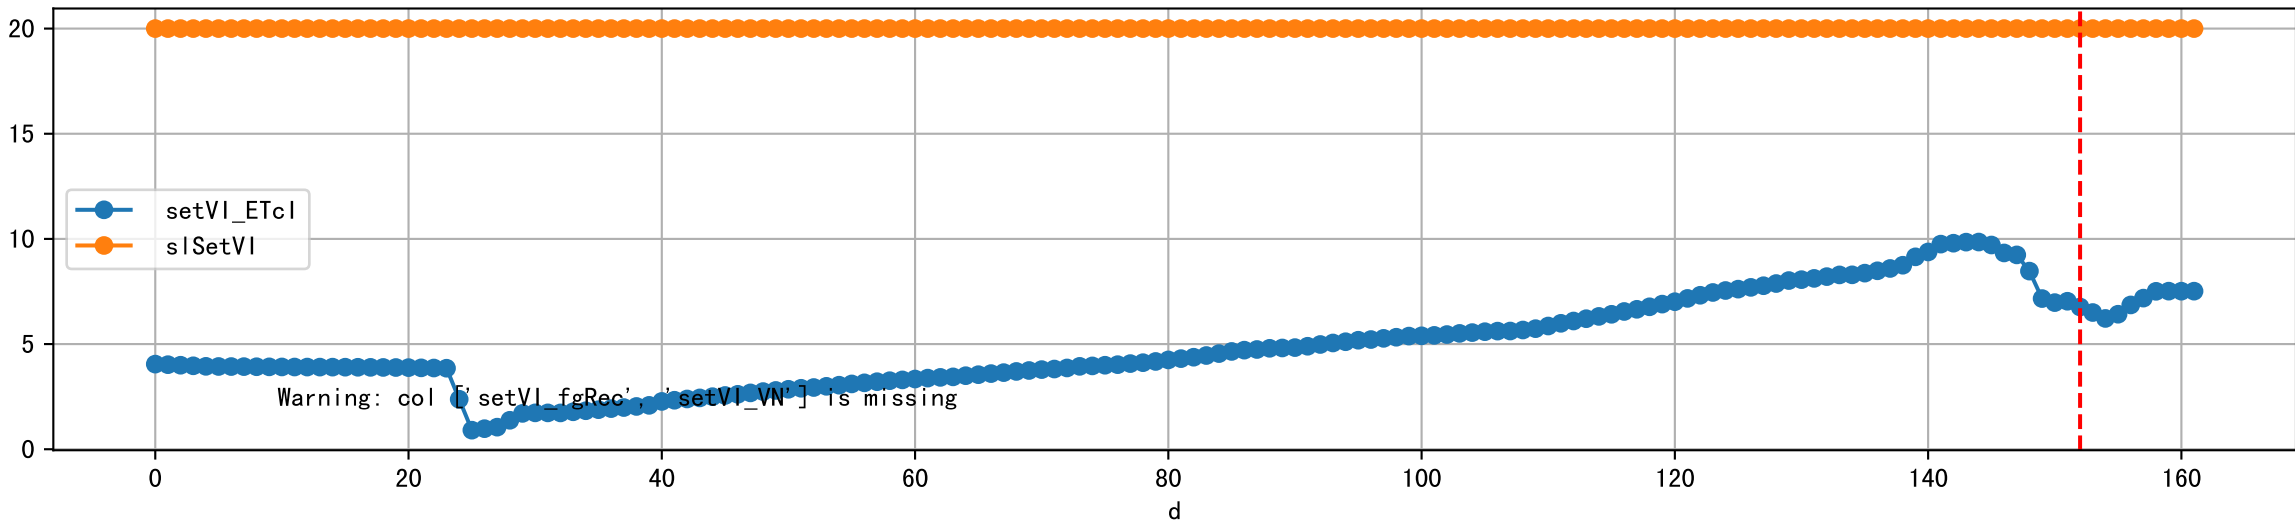

Plot [['ETcAraw:o', 'ETcA']]

Plot [['ETcBraw:o', 'ETcB']]

Plot [['taoc', 'taoc\_raw:ro', 'taoc\_avg:r-']]

Plot [['setVI\_ETcI', 'setVI\_fgRec', 'setVI\_VN', 'sISetVI']]

Plot ET/VN

Plot Fv and fertilizer usage

Fertilizer Range Source: kerleyL, kerleyH, UnivFL, TNAI, Haifa

Trend plot for P1\_0