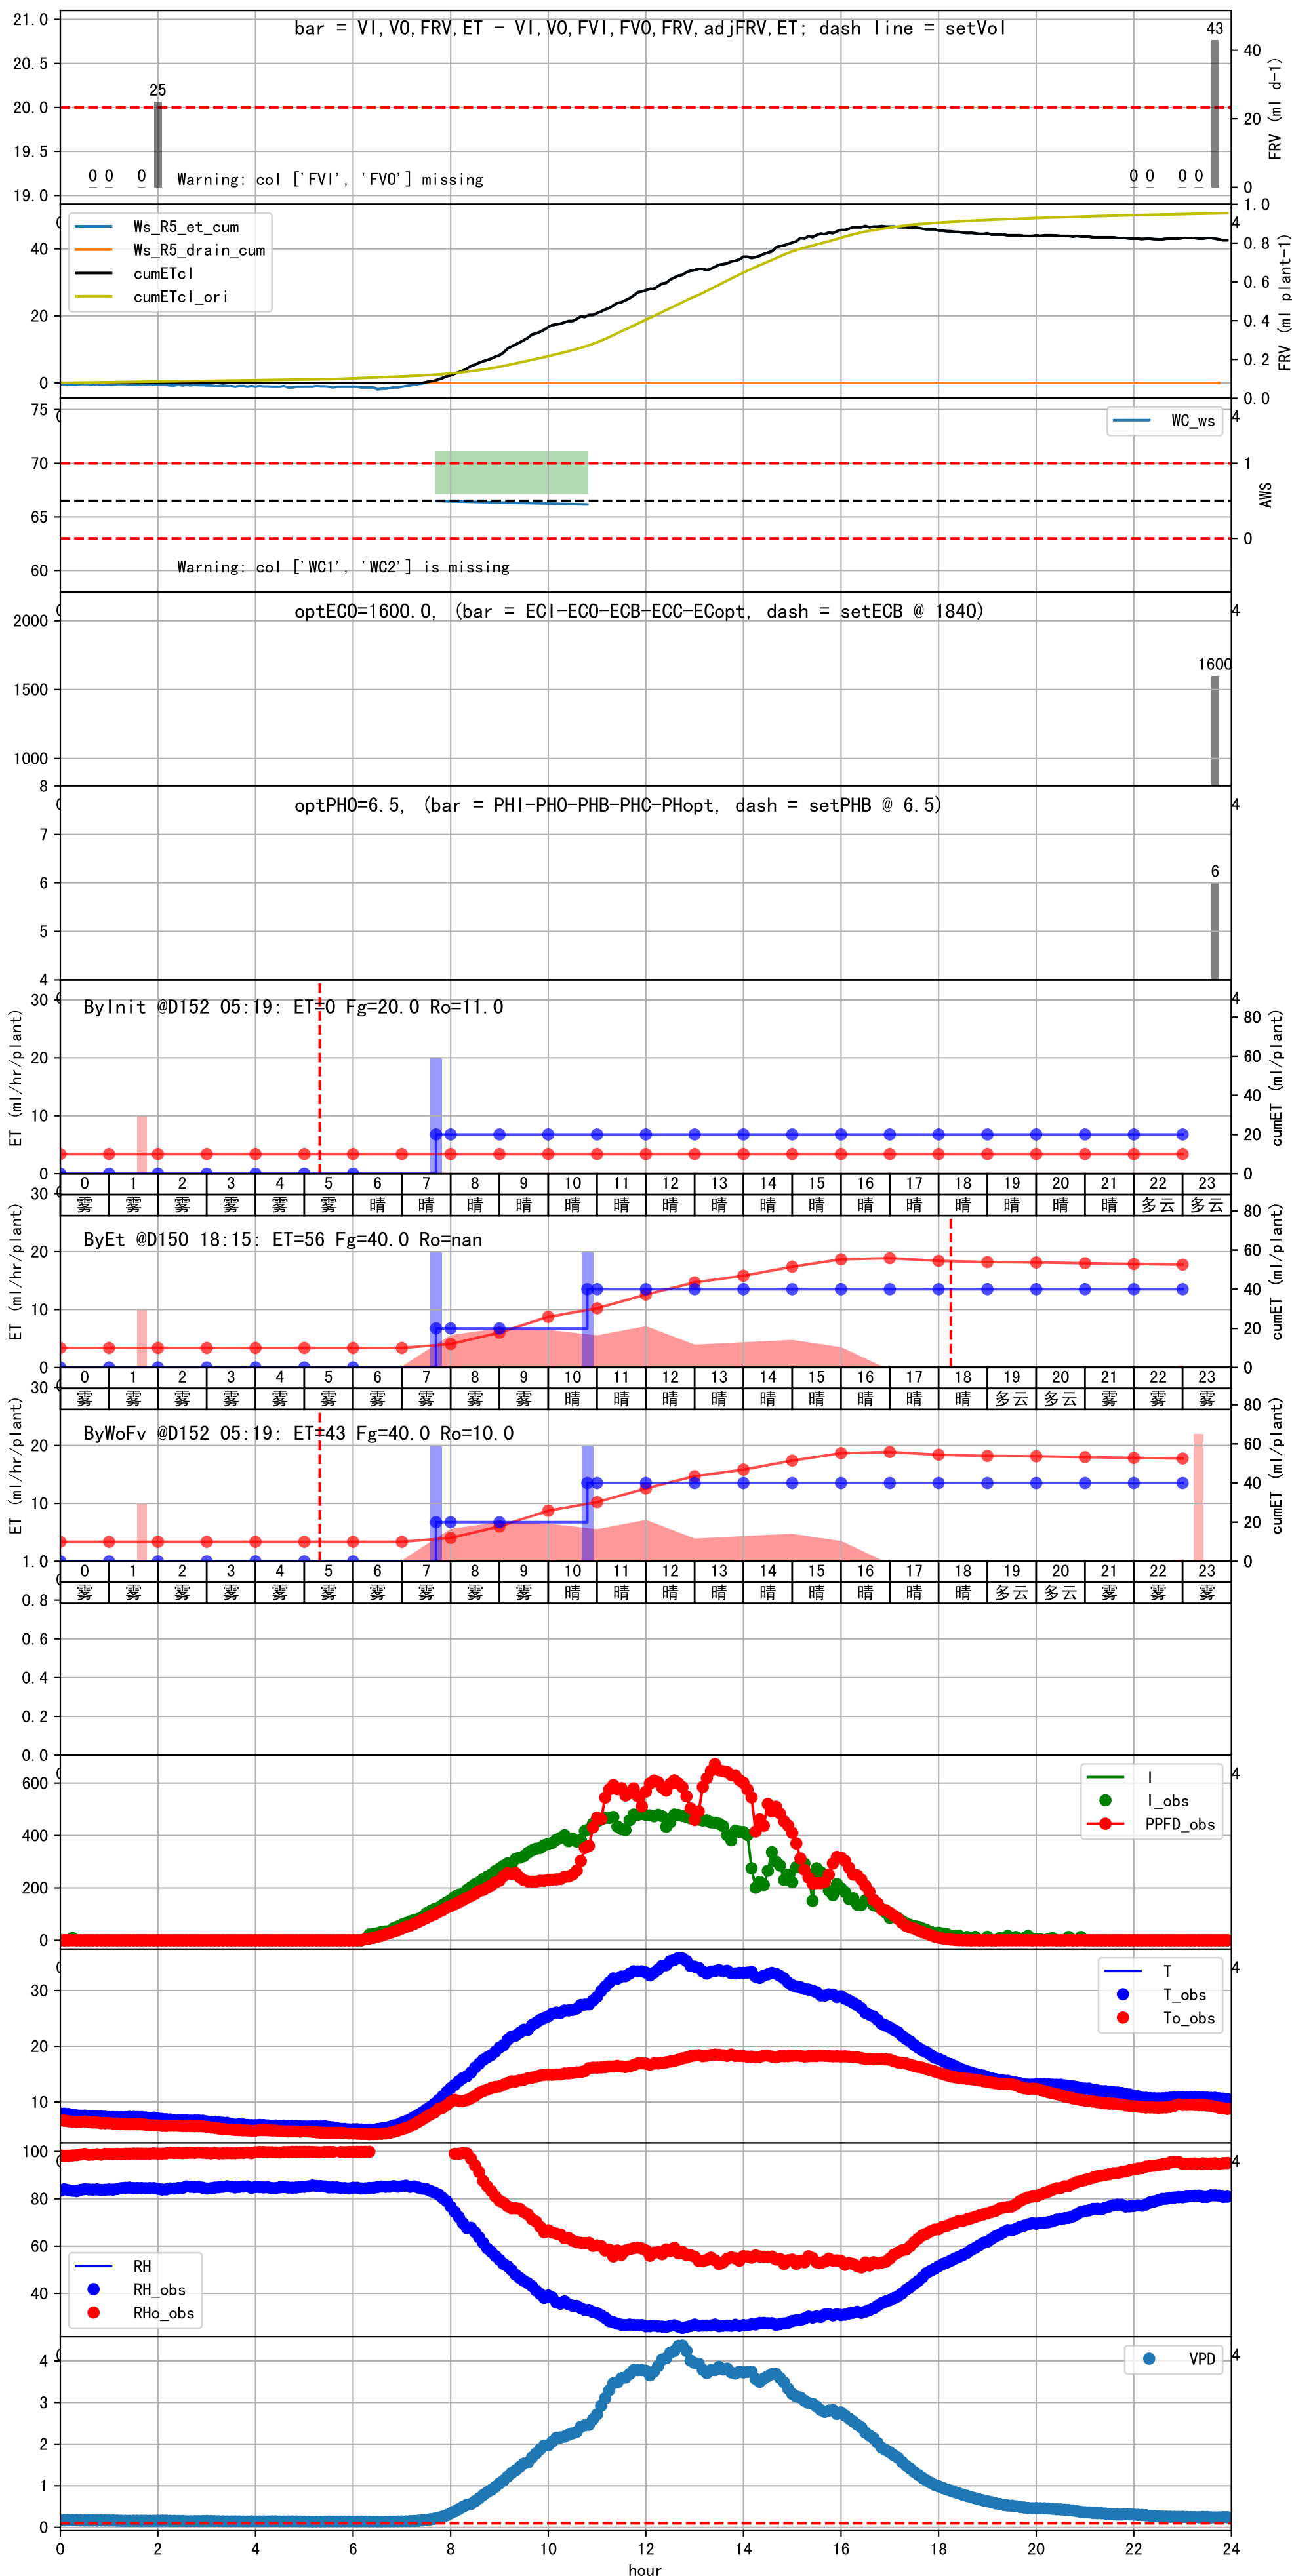

Plot [['ETcAraw:o', 'ETcA']]

Plot [['ETcBraw:o', 'ETcB']]

Plot [['taoc', 'taoc\_raw:ro', 'taoc\_avg:r-']]

Plot [['setVI\_ETcI', 'setVI\_fgRec', 'setVI\_VN', 'sISetVI']]

Plot ET/VN

Plot Fv and fertilizer usage

Fertilizer Range Source: kerleyL, kerleyH, UnivFL, TNAI, Haifa

Trend plot for P1\_0

# FgDaily

时间	灌溉时长(秒)	灌溉量(毫升/株)	灌溉总量(方/次)	天气	注释
07:35	40	20.0	0.004	多云	预期@07:35 手动 (未用传感器)
总计	40.0 (1次)	20.0			建议进液EC: 1840, PH: 6.5

时间	灌溉时长(秒)	灌溉量(毫升/株)	灌溉总量(方/次)	天气	注释
07:40	40	20.0	0.004	雾	假设@07:40 未知程序 (未用传感器)
11:35	40	20.0	0.004	晴	假设@11:35 未知程序 (未用传感器)
总计	80.0 (2次)	40.0			建议进液EC: 1840, PH: 6.5

时间	灌溉时长(秒)	灌溉量(毫升/株)	灌溉总量(方/次)	天气	注释
07:40	40	20.0	0.004	雾	假设@07:40 未知程序 (未用传感器)
10:50	40	20.0	0.004	晴	假设@10:50 未知程序 (未用传感器)
总计	80.0 (2次)	40.0			建议进液EC: 1840, PH: 6.5

时间	灌溉时长(秒)	灌溉量(毫升/株)	灌溉总量(方/次)	天气	注释
07:40	40	20.0	0.004	雾	假设@07:40 未知程序 (未用传感器)
总计	40.0 (1次)	20.0			建议进液EC: 1840, PH: 6.5