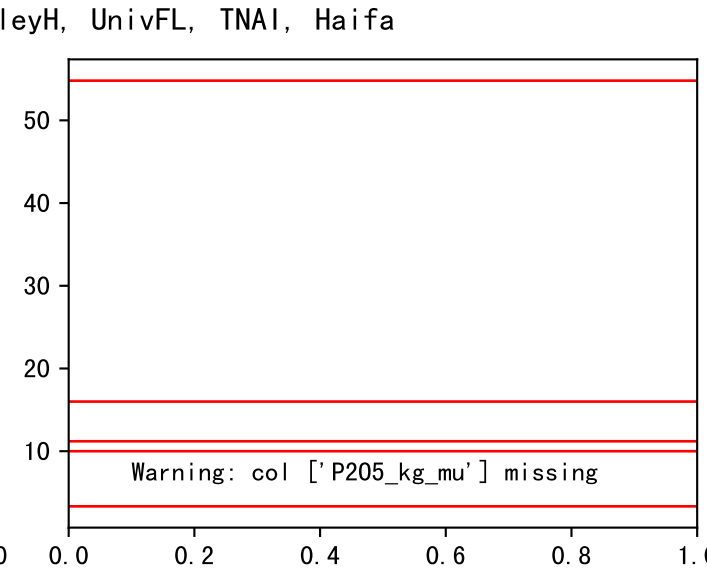

Plot [['ETcAraw:o', 'ETcA']]

Plot [['ETcBraw:o', 'ETcB']]

Plot [['taoc', 'taoc\_raw:ro', 'taoc\_avg:r-']]

Plot [['setVI\_ETcI', 'setVI\_fgRec', 'setVI\_VN', 'sISetVI']]

Plot ET/VN

Plot Fv and fertilizer usage

Fertilizer Range Source: kerleyL, kerleyH, UnivFL, TNAI, Haifa

Trend plot for P1\_0