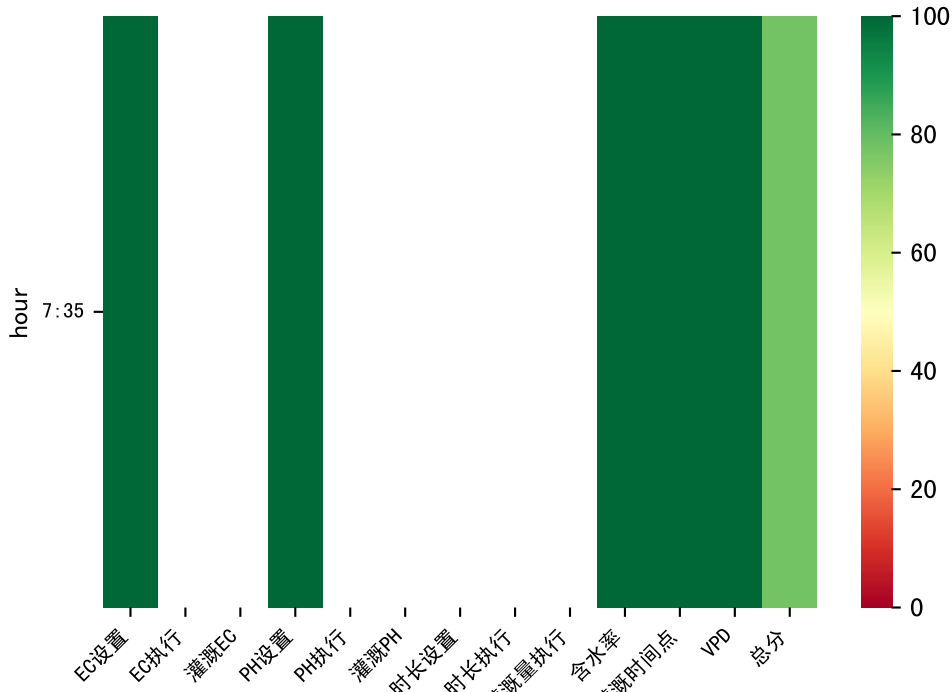

Plot [['ETcAraw:o', 'ETcA']]

Plot [['ETcBraw:o', 'ETcB']]

Plot [['taoc', 'taoc\_raw:ro', 'taoc\_avg:r-']]

Plot [['setVI\_ETcI', 'setVI\_fgRec', 'setVI\_VN', 'sISetVI']]

Plot ET/VN

Plot Fv and fertilizer usage

Fertilizer Range Source: kerleyL, kerleyH, UnivFL, TNAI, Haifa

Trend plot for P1\_0

# FgDaily

时间	灌溉时长(秒)	灌溉量(毫升/株)	灌溉总量(方/次)	天气	注释
07:35	40	20.0	0.004	多云	预期@07:35 手动 (未用传感器)
总计	40.0 (1次)	20.0			建议进液EC: 1840, PH: 6.5

时间	灌溉时长(秒)	灌溉量(毫升/株)	灌溉总量(方/次)	天气	注释
07:40	40	20.0	0.004	雾	假设@07:40 未知程序 (未用传感器)
11:35	40	20.0	0.004	晴	假设@11:35 未知程序 (未用传感器)
总计	80.0 (2次)	40.0			建议进液EC: 1840, PH: 6.5