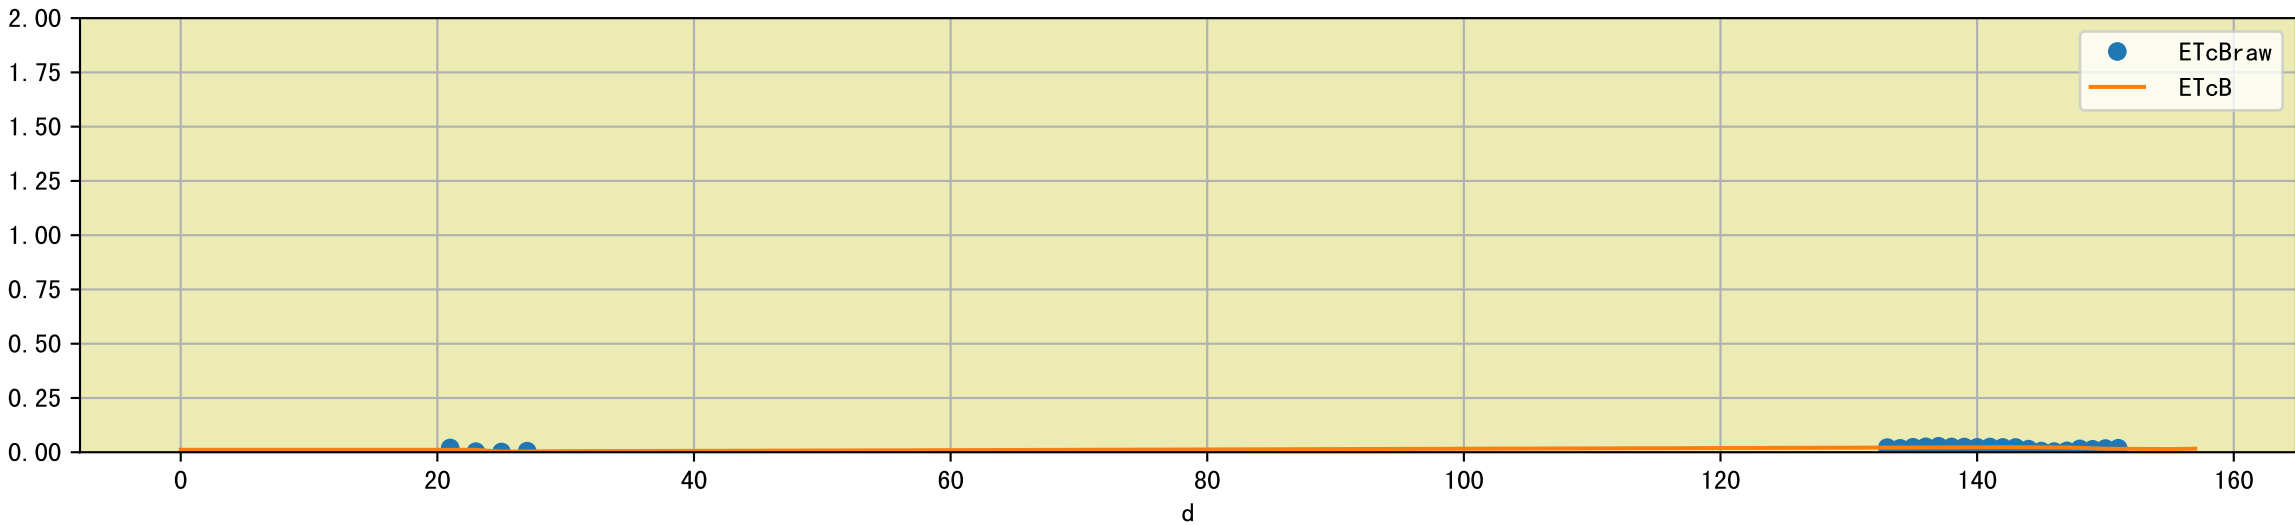

FgArea: [ ' 0' ]  
NJ15 P1  
2026-03-23 (Day 152)

Plot [['EcFgro', 'EcFzExp', 'EcPltng', 'ECdef', 'EcParam', 'water\_ec']]

Plot [' ECopt']

P1\_0: M\_R5

Plot [['ETcA\_VN', 'ETcA\_ws'], ['ETcB\_VN', 'ETcB\_ws']]

Plot [['ETcAraw:o', 'ETcA']]

Plot [['ETcBraw:o', 'ETcB']]

Plot [['taoc', 'taoc\_raw:ro', 'taoc\_avg:r-']]

Plot [['setVI\_ETcI', 'setVI\_fgRec', 'setVI\_VN', 'sISetVI']]

Plot ET/VN

Plot Fv and fertilizer usage

Fertilizer Range Source: kerleyL, kerleyH, UnivFL, TNAI, Haifa

Trend plot for P1\_0