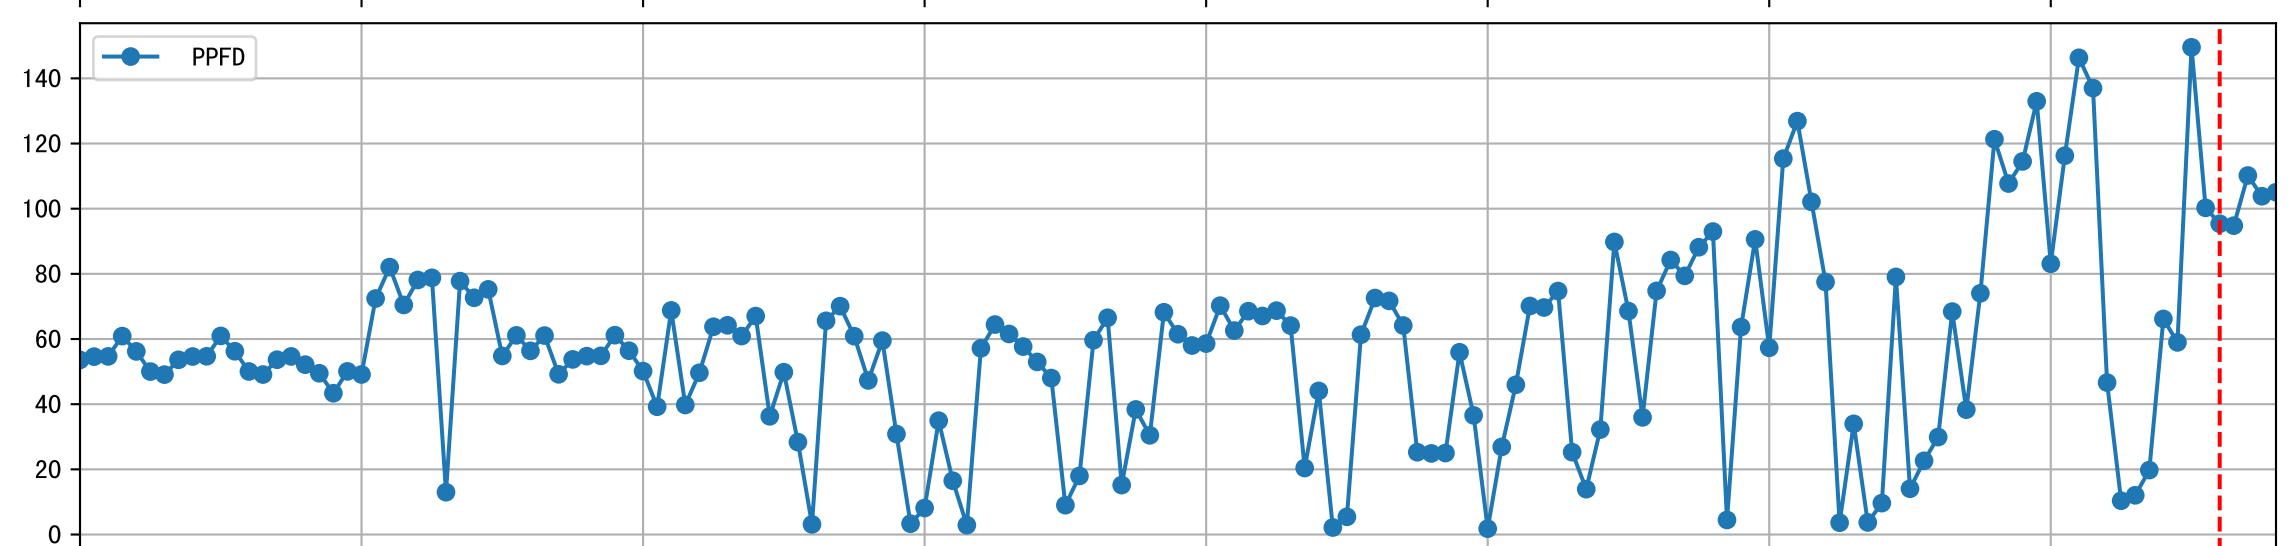

Plot [['ETcAraw:o', 'ETcA']]

Plot [['ETcBraw:o', 'ETcB']]

Plot [['taoc', 'taoc\_raw:ro', 'taoc\_avg:r-']]

Plot [['setVI\_ETcI', 'setVI\_fgRec', 'setVI\_VN', 'sISetVI']]

Plot ET/VN

Plot Fv and fertilizer usage

Fertilizer Range Source: kerleyL, kerleyH, UnivFL, TNAI, Haifa

Trend plot for P1\_0

# FgDaily

时间	灌溉时长(秒)	灌溉量(毫升/株)	灌溉总量(方/次)	天气	注释
07:35	40	20.0	0.004	多云	预期@07:35 手动 (未用传感器)
总计	40.0 (1次)	20.0			建议进液EC: 1840, PH: 6.5

时间	灌溉时长(秒)	灌溉量(毫升/株)	灌溉总量(方/次)	天气	注释
07:40	40	20.0	0.004	雾	假设@07:40 未知程序 (未用传感器)
11:35	40	20.0	0.004	晴	假设@11:35 未知程序 (未用传感器)
总计	80.0 (2次)	40.0			建议进液EC: 1840, PH: 6.5

时间	灌溉时长(秒)	灌溉量(毫升/株)	灌溉总量(方/次)	天气	注释
07:40	40	20.0	0.004	雾	假设@07:40 未知程序 (未用传感器)
10:50	40	20.0	0.004	晴	假设@10:50 未知程序 (未用传感器)
总计	80.0 (2次)	40.0			建议进液EC: 1840, PH: 6.5

时间	灌溉时长(秒)	灌溉量(毫升/株)	灌溉总量(方/次)	天气	注释
07:40	40	20.0	0.004	雾	假设@07:40 未知程序 (未用传感器)
总计	40.0 (1次)	20.0			建议进液EC: 1840, PH: 6.5