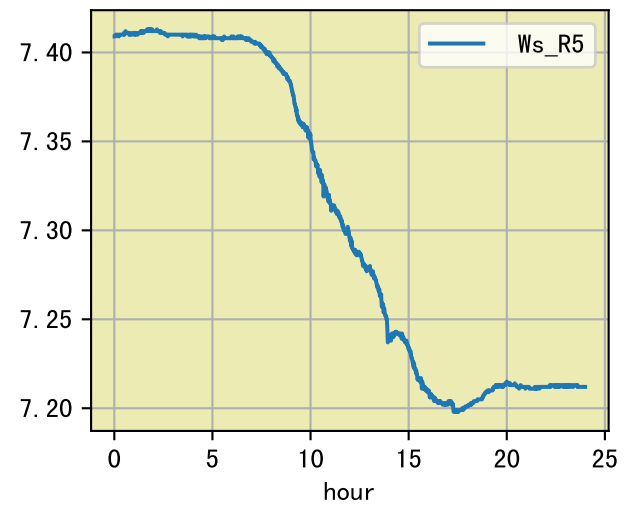

Fertilizer Range Source: kerleyL, kerleyH, UnivFL, TNAI, Haifa

Trend plot for P1\_0

# FgDaily

时间	灌溉时长(秒)	灌溉量(毫升/株)	灌溉总量(方/次)	天气	注释
07:35	40	20.0	0.004	多云	预期@07:35 手动 (未用传感器)
总计	40.0 (1次)	20.0			建议进液EC: 1840, PH: 6.5

时间	灌溉时长(秒)	灌溉量(毫升/株)	灌溉总量(方/次)	天气	注释
07:40	40	20.0	0.004	雾	假设@07:40 未知程序 (未用传感器)
11:35	40	20.0	0.004	晴	假设@11:35 未知程序 (未用传感器)
总计	80.0 (2次)	40.0			建议进液EC: 1840, PH: 6.5

时间	灌溉时长(秒)	灌溉量(毫升/株)	灌溉总量(方/次)	天气	注释
07:40	40	20.0	0.004	雾	假设@07:40 未知程序 (未用传感器)
10:50	40	20.0	0.004	晴	假设@10:50 未知程序 (未用传感器)
总计	80.0 (2次)	40.0			建议进液EC: 1840, PH: 6.5

时间	灌溉时长(秒)	灌溉量(毫升/株)	灌溉总量(方/次)	天气	注释
07:40	40	20.0	0.004	雾	假设@07:40 未知程序 (未用传感器)
总计	40.0 (1次)	20.0			建议进液EC: 1840, PH: 6.5