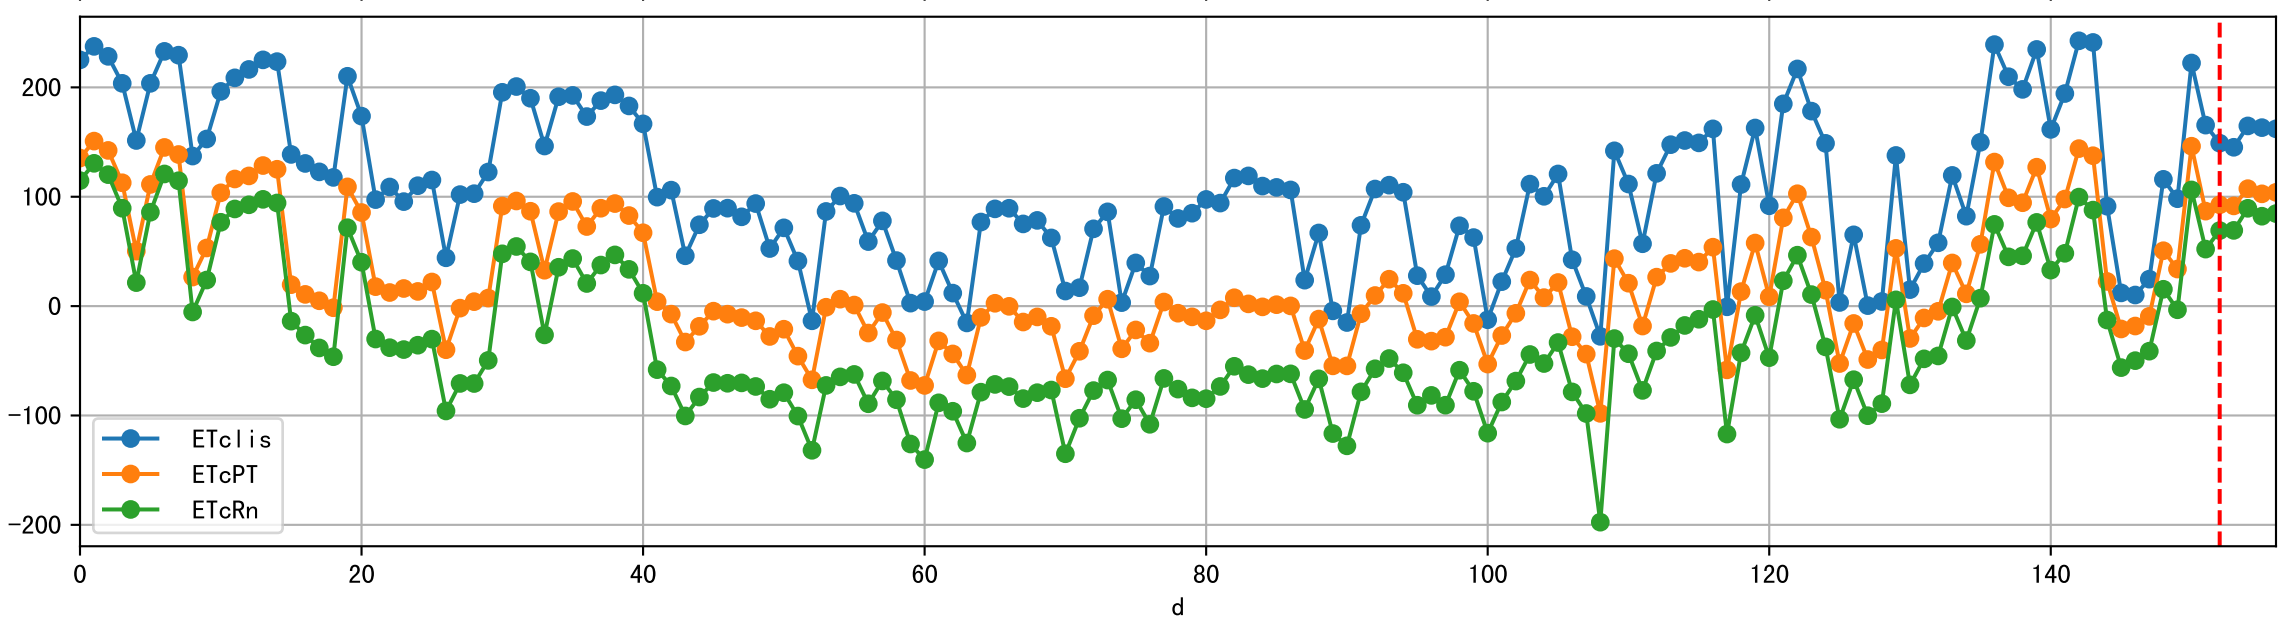

Plot [['ETcAraw:o', 'ETcA']]

Plot [['ETcBraw:o', 'ETcB']]

Plot [['taoc', 'taoc\_raw:ro', 'taoc\_avg:r-']]

Plot [['setVI\_ETcI', 'setVI\_fgRec', 'setVI\_VN', 'sISetVI']]

Plot ET/VN

Plot Fv and fertilizer usage

Fertilizer Range Source: kerleyL, kerleyH, UnivFL, TNAI, Haifa

Trend plot for P1\_0

# FgDaily

时间	灌溉时长(秒)	灌溉量(毫升/株)	灌溉总量(方/次)	天气	注释
07:35	40	20.0	0.004	多云	预期@07:35 手动 (未用传感器)
总计	40.0 (1次)	20.0			建议进液EC: 1840, PH: 6.5

时间	灌溉时长(秒)	灌溉量(毫升/株)	灌溉总量(方/次)	天气	注释
07:40	40	20.0	0.004	雾	假设@07:40 未知程序 (未用传感器)
11:35	40	20.0	0.004	晴	假设@11:35 未知程序 (未用传感器)
总计	80.0 (2次)	40.0			建议进液EC: 1840, PH: 6.5

时间	灌溉时长(秒)	灌溉量(毫升/株)	灌溉总量(方/次)	天气	注释
07:40	40	20.0	0.004	雾	假设@07:40 未知程序 (未用传感器)
10:50	40	20.0	0.004	晴	假设@10:50 未知程序 (未用传感器)
总计	80.0 (2次)	40.0			建议进液EC: 1840, PH: 6.5

时间	灌溉时长(秒)	灌溉量(毫升/株)	灌溉总量(方/次)	天气	注释
07:40	40	20.0	0.004	雾	假设@07:40 未知程序 (未用传感器)
总计	40.0 (1次)	20.0			建议进液EC: 1840, PH: 6.5