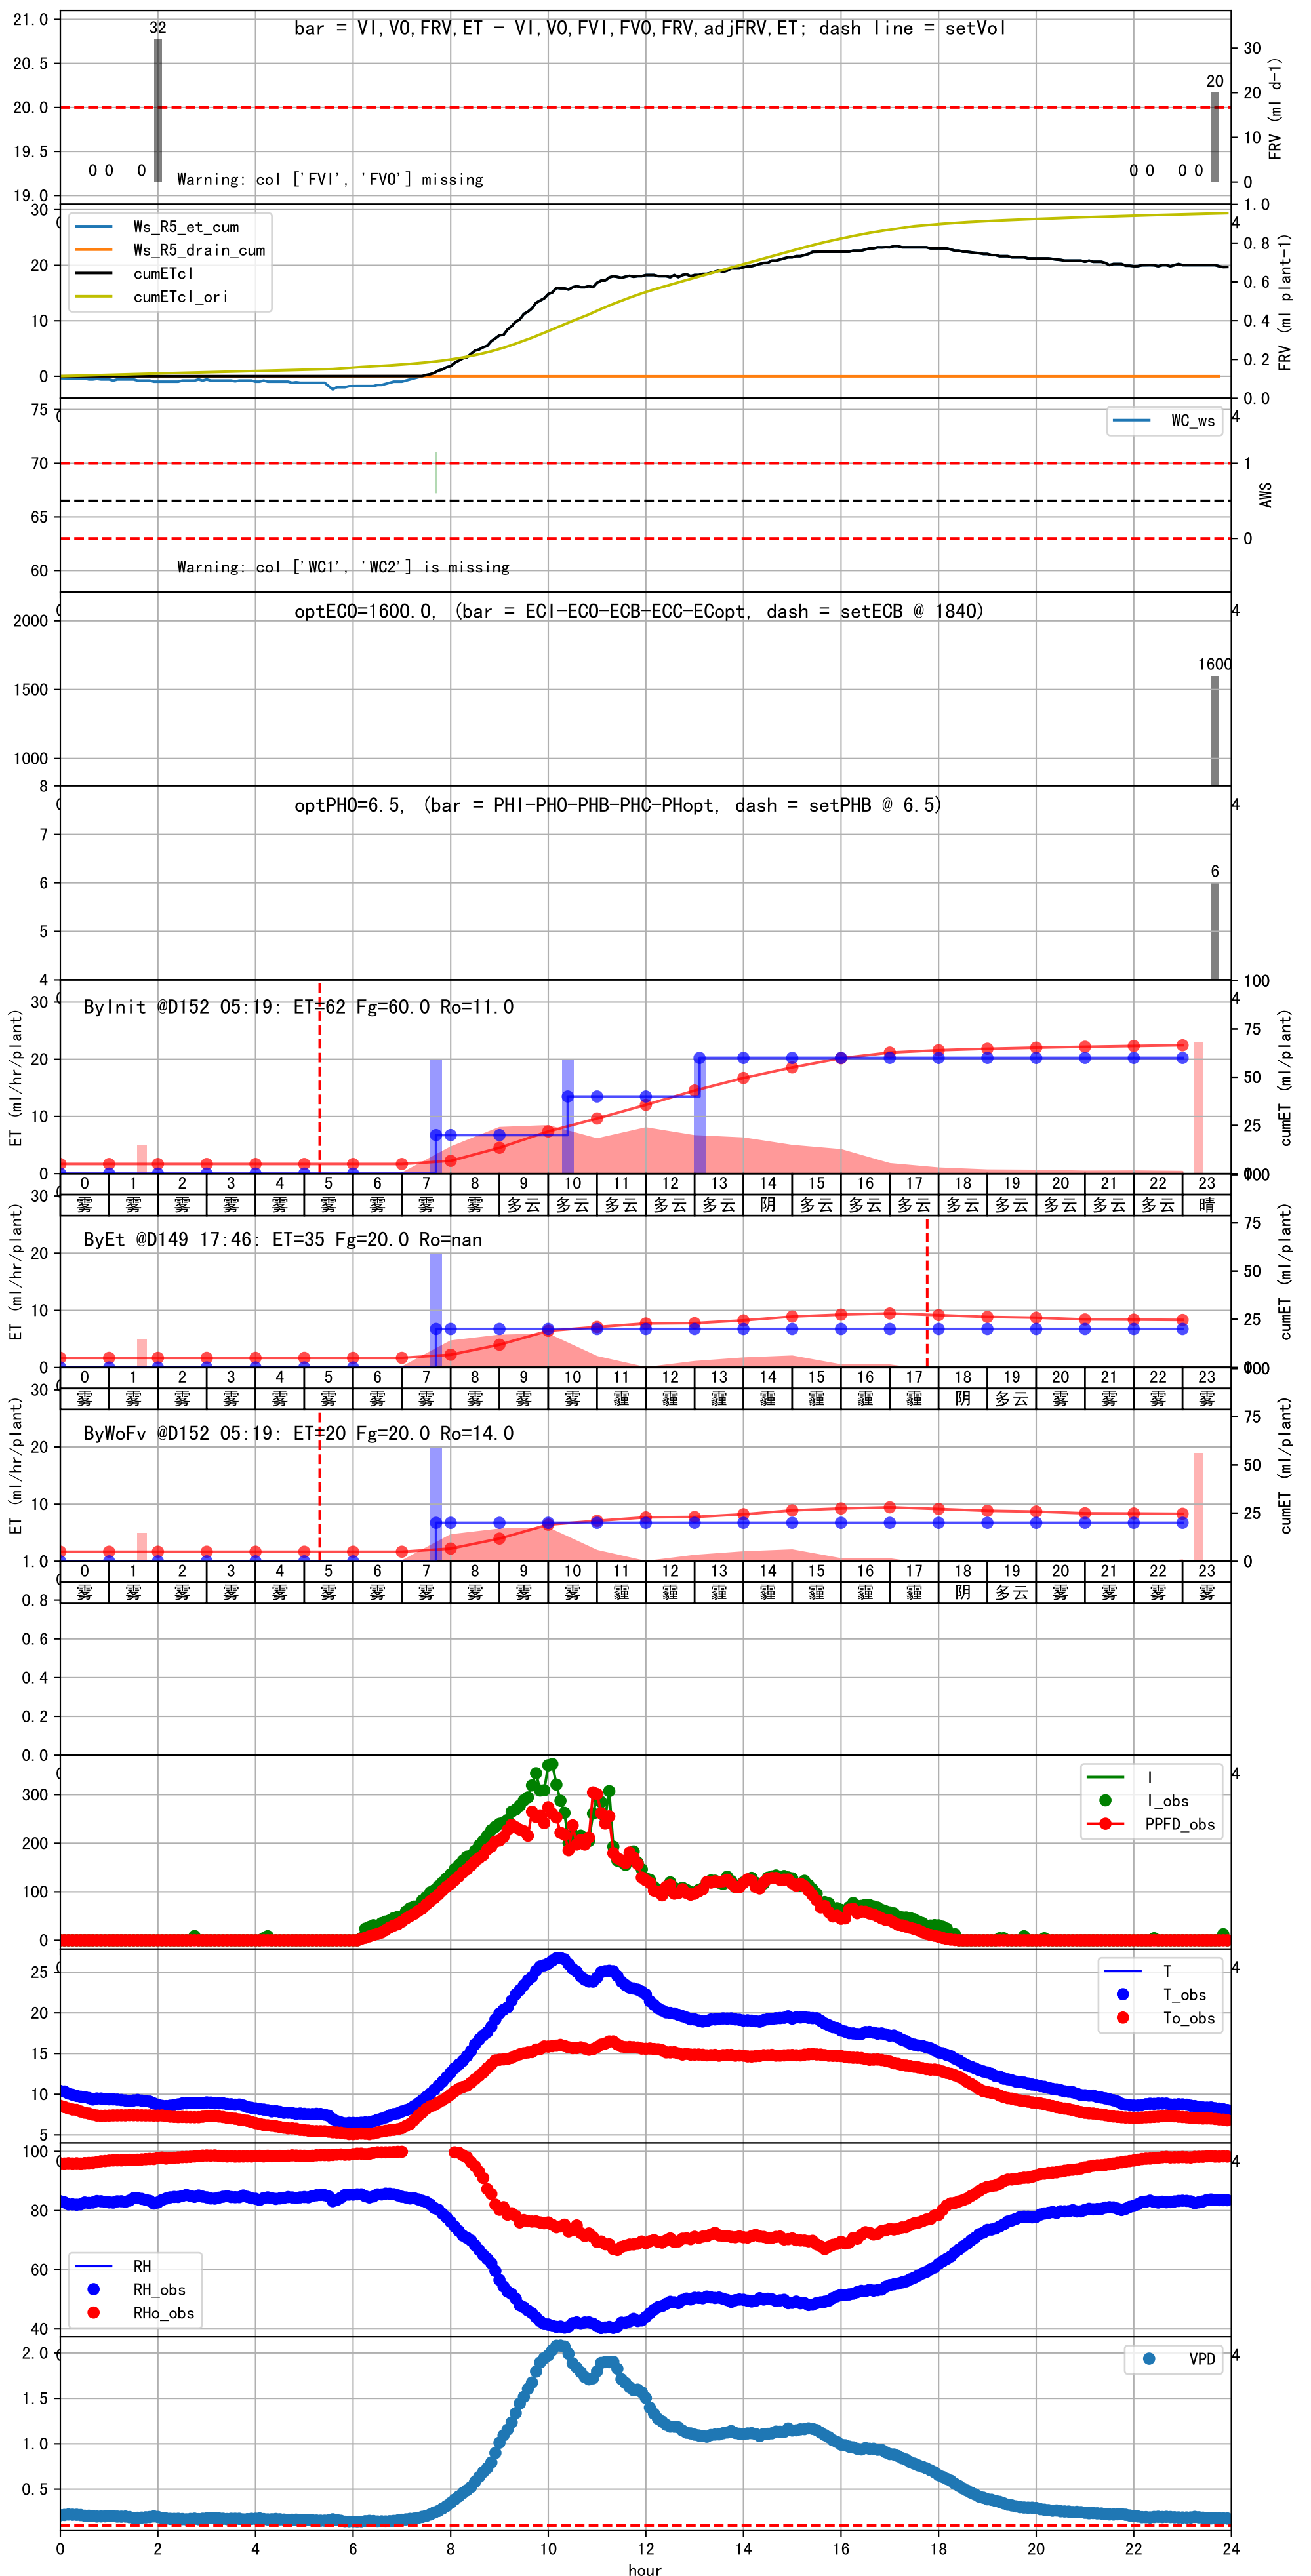

Plot [['ETcAraw:o', 'ETcA']]

Plot [['ETcBraw:o', 'ETcB']]

Plot [['taoc', 'taoc\_raw:ro', 'taoc\_avg:r-']]

Plot [['setVI\_ETcI', 'setVI\_fgRec', 'setVI\_VN', 'sISetVI']]

Plot ET/VN

Plot Fv and fertilizer usage

Fertilizer Range Source: kerleyL, kerleyH, UnivFL, TNAI, Haifa

Trend plot for P1\_0

# FgDaily

时间	灌溉时长(秒)	灌溉量(毫升/株)	灌溉总量(方/次)	天气	注释
07:35	40	20.0	0.004	多云	预期@07:35 手动 (未用传感器)
总计	40.0 (1次)	20.0			建议进液EC: 1840, PH: 6.5

时间	灌溉时长(秒)	灌溉量(毫升/株)	灌溉总量(方/次)	天气	注释
07:40	40	20.0	0.004	雾	假设@07:40 未知程序 (未用传感器)
11:35	40	20.0	0.004	晴	假设@11:35 未知程序 (未用传感器)
总计	80.0 (2次)	40.0			建议进液EC: 1840, PH: 6.5

时间	灌溉时长(秒)	灌溉量(毫升/株)	灌溉总量(方/次)	天气	注释
07:40	40	20.0	0.004	雾	假设@07:40 未知程序 (未用传感器)
10:50	40	20.0	0.004	晴	假设@10:50 未知程序 (未用传感器)
总计	80.0 (2次)	40.0			建议进液EC: 1840, PH: 6.5

时间	灌溉时长(秒)	灌溉量(毫升/株)	灌溉总量(方/次)	天气	注释
07:40	40	20.0	0.004	雾	假设@07:40 未知程序 (未用传感器)
总计	40.0 (1次)	20.0			建议进液EC: 1840, PH: 6.5