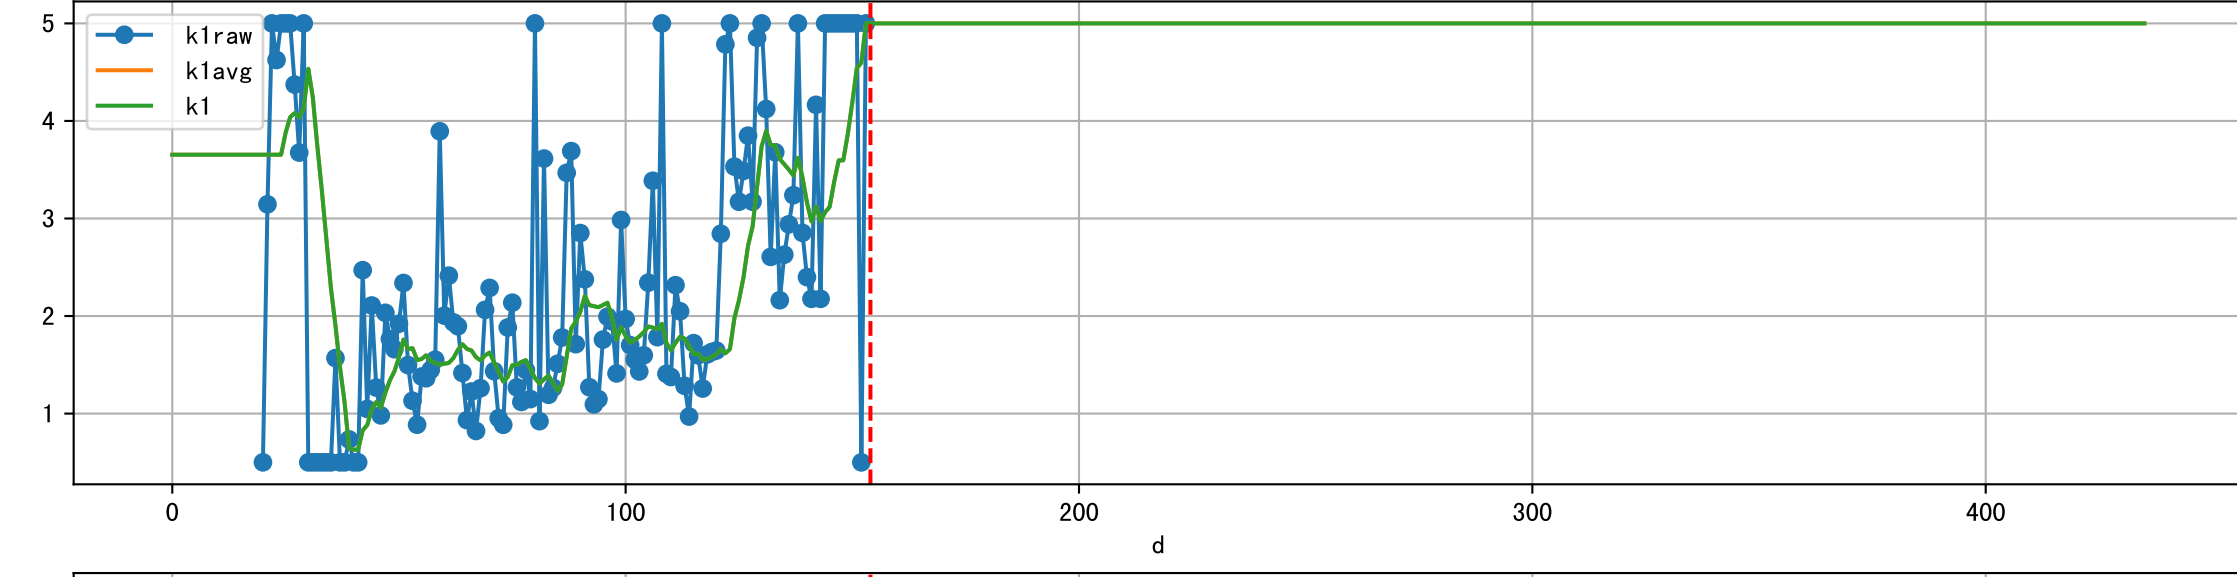

taocraw:-o', 'taocavg', 'taoc'], ['k0raw:-o', 'k0avg', 'k0'], ['k1raw:-o', 'k1avg', 'k1'], ['k2raw:-o', 'k2avg', 'k2'], ['Tblrrow:-o', 'Tblravg',

P1 D:154 2026-03-24