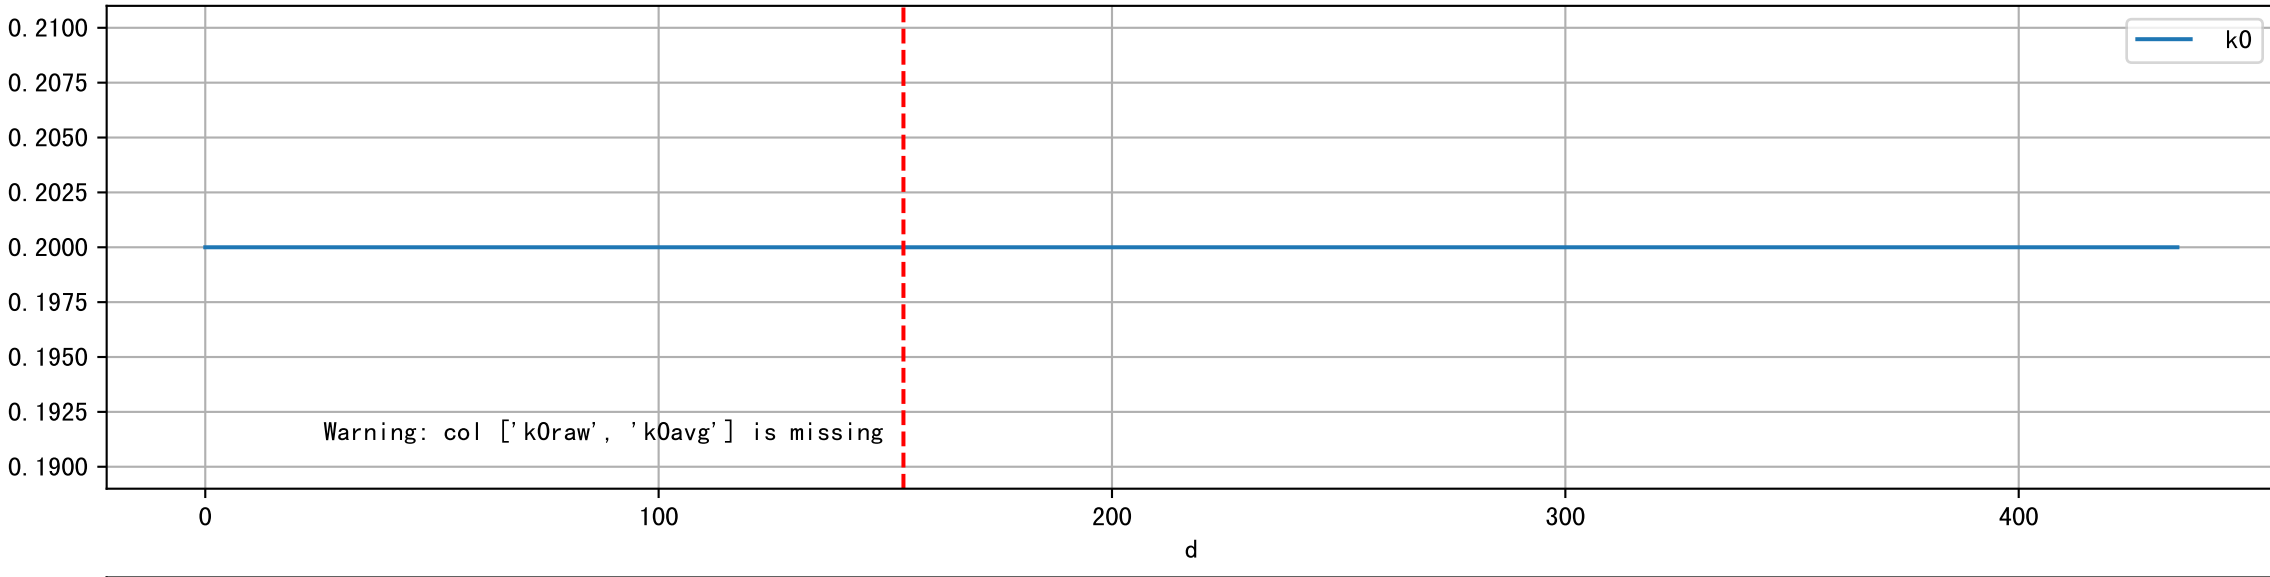

taocraw:-o', 'taocavg', 'taoc'], ['k0raw:-o', 'k0avg', 'k0'], ['k1raw:-o', 'k1avg', 'k1'], ['k2raw:-o', 'k2avg', 'k2'], ['Tblrrow:-o', 'Tblravg',

P1 D:154 2026-03-24