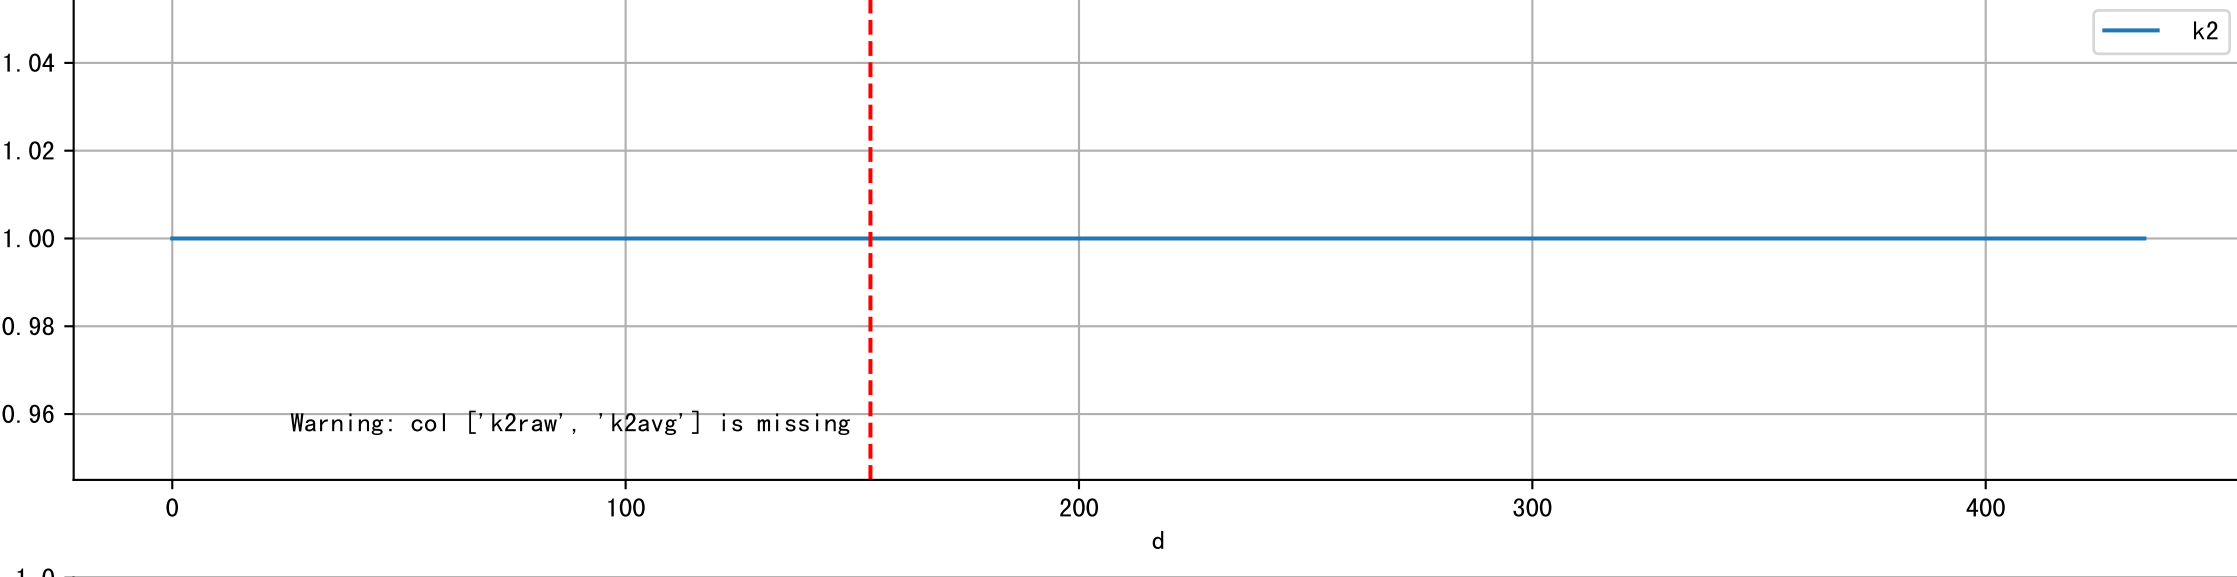

taocraw:-o', 'taocavg', 'taoc'], ['k0raw:-o', 'k0avg', 'k0'], ['k1raw:-o', 'k1avg', 'k1'], ['k2raw:-o', 'k2avg', 'k2'], ['Tblrrow:-o', 'Tblravg',

P1 D:154 2026-03-24