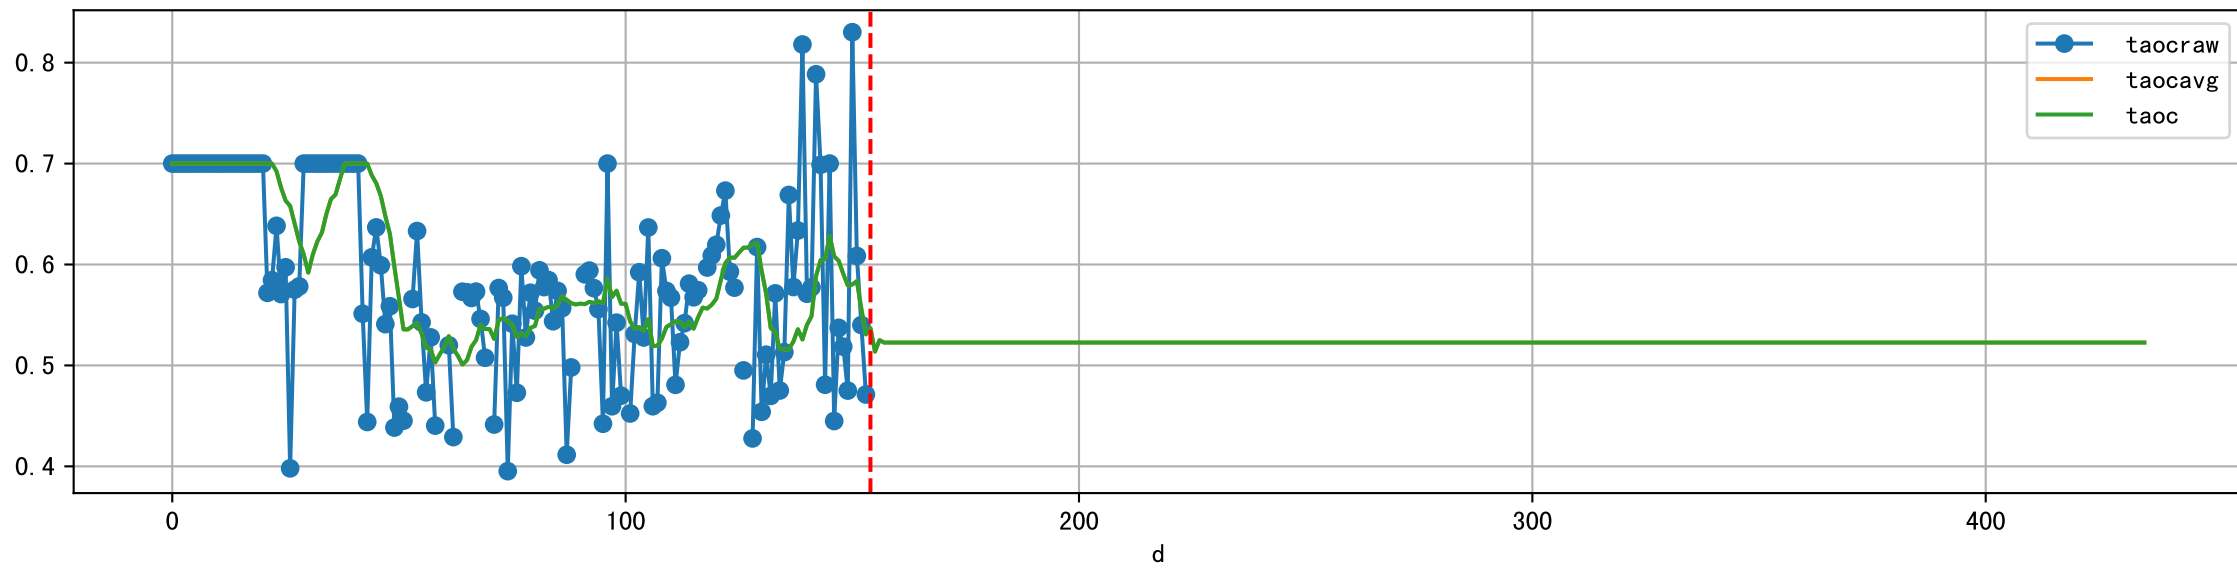

taocraw:-o', 'taocavg', 'taoc'], ['k0raw:-o', 'k0avg', 'k0'], ['k1raw:-o', 'k1avg', 'k1'], ['k2raw:-o', 'k2avg', 'k2'], ['Tblrrow:-o', 'Tblravg',

P1 D:154 2026-03-24