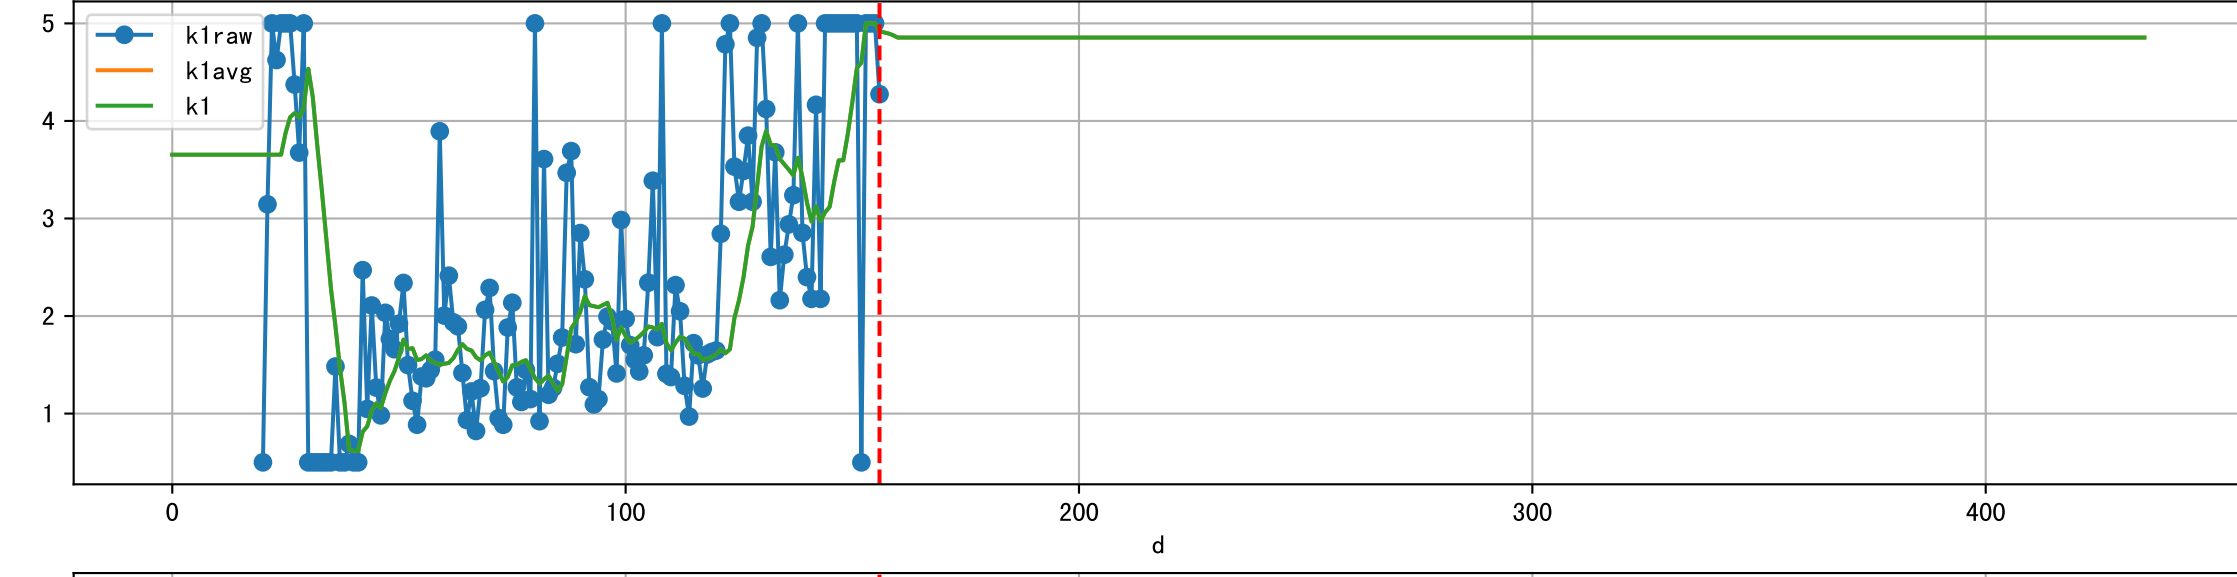

taocraw:-o', 'taocavg', 'taoc'], ['k0raw:-o', 'k0avg', 'k0'], ['k1raw:-o', 'k1avg', 'k1'], ['k2raw:-o', 'k2avg', 'k2'], ['Tblraw:-o', 'Tblavg',

P1 D:157 2026-03-27