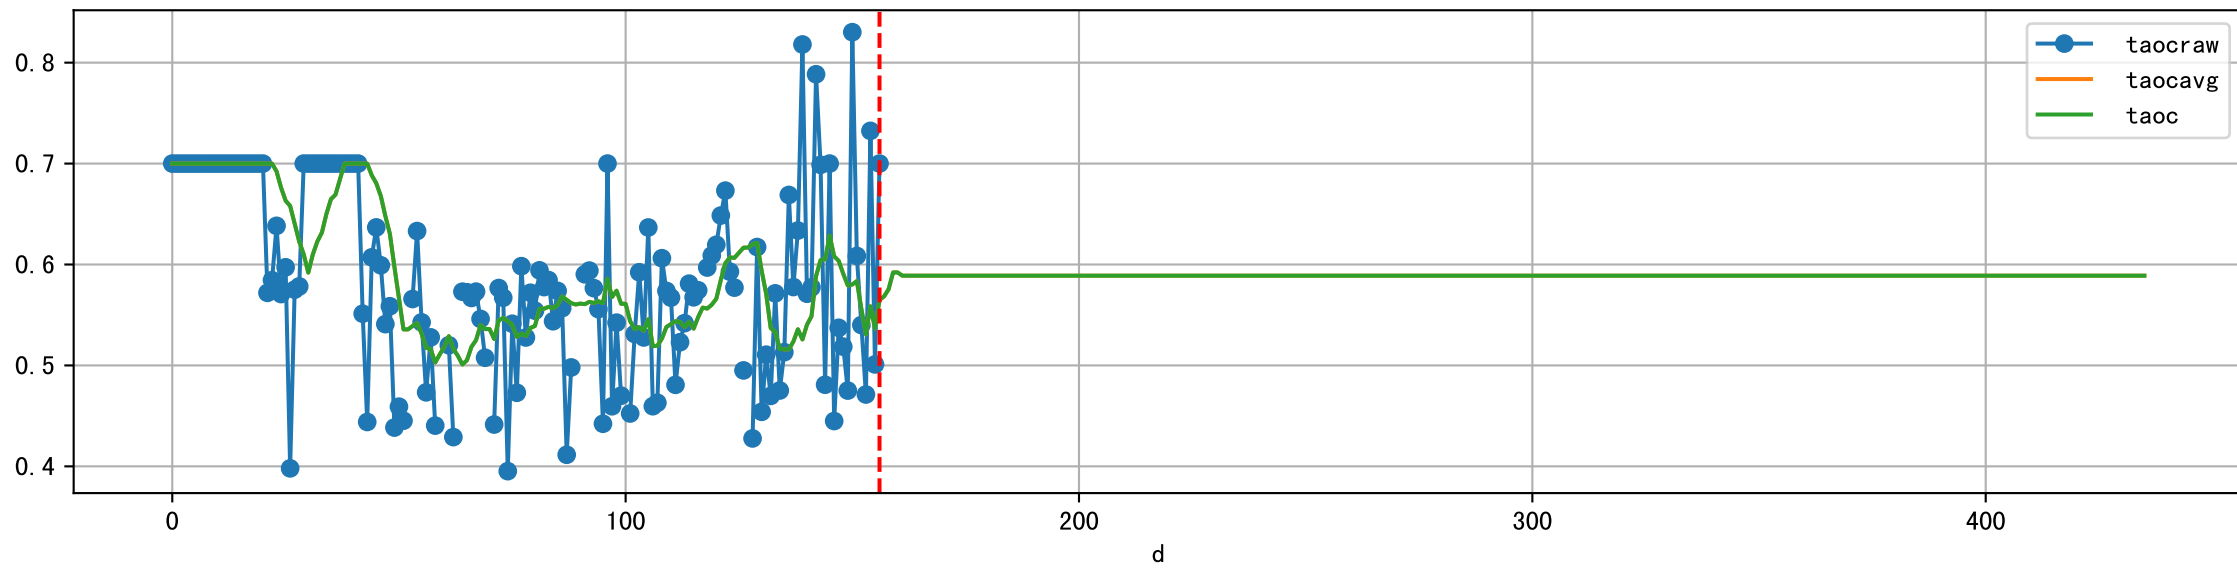

taocraw:-o', 'taocavg', 'taoc'], ['k0raw:-o', 'k0avg', 'k0'], ['k1raw:-o', 'k1avg', 'k1'], ['k2raw:-o', 'k2avg', 'k2'], ['Tblraw:-o', 'Tblavg',

P1 D:157 2026-03-27