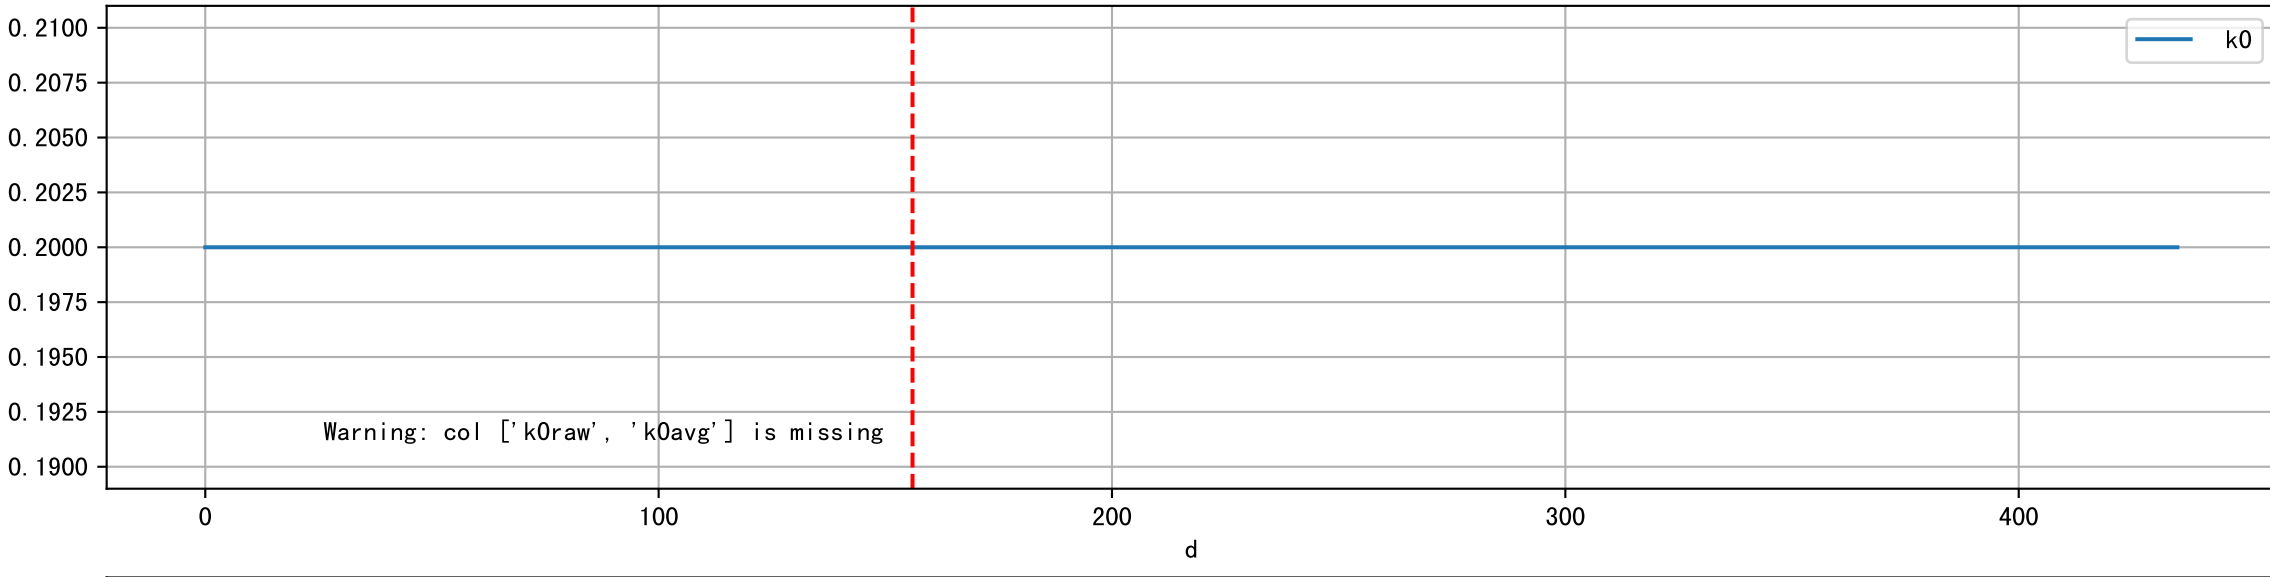

taocraw:-o', 'taocavg', 'taoc'], ['k0raw:-o', 'k0avg', 'k0'], ['k1raw:-o', 'k1avg', 'k1'], ['k2raw:-o', 'k2avg', 'k2'], ['Tblraw:-o', 'Tblavg',

P1 D:157 2026-03-27