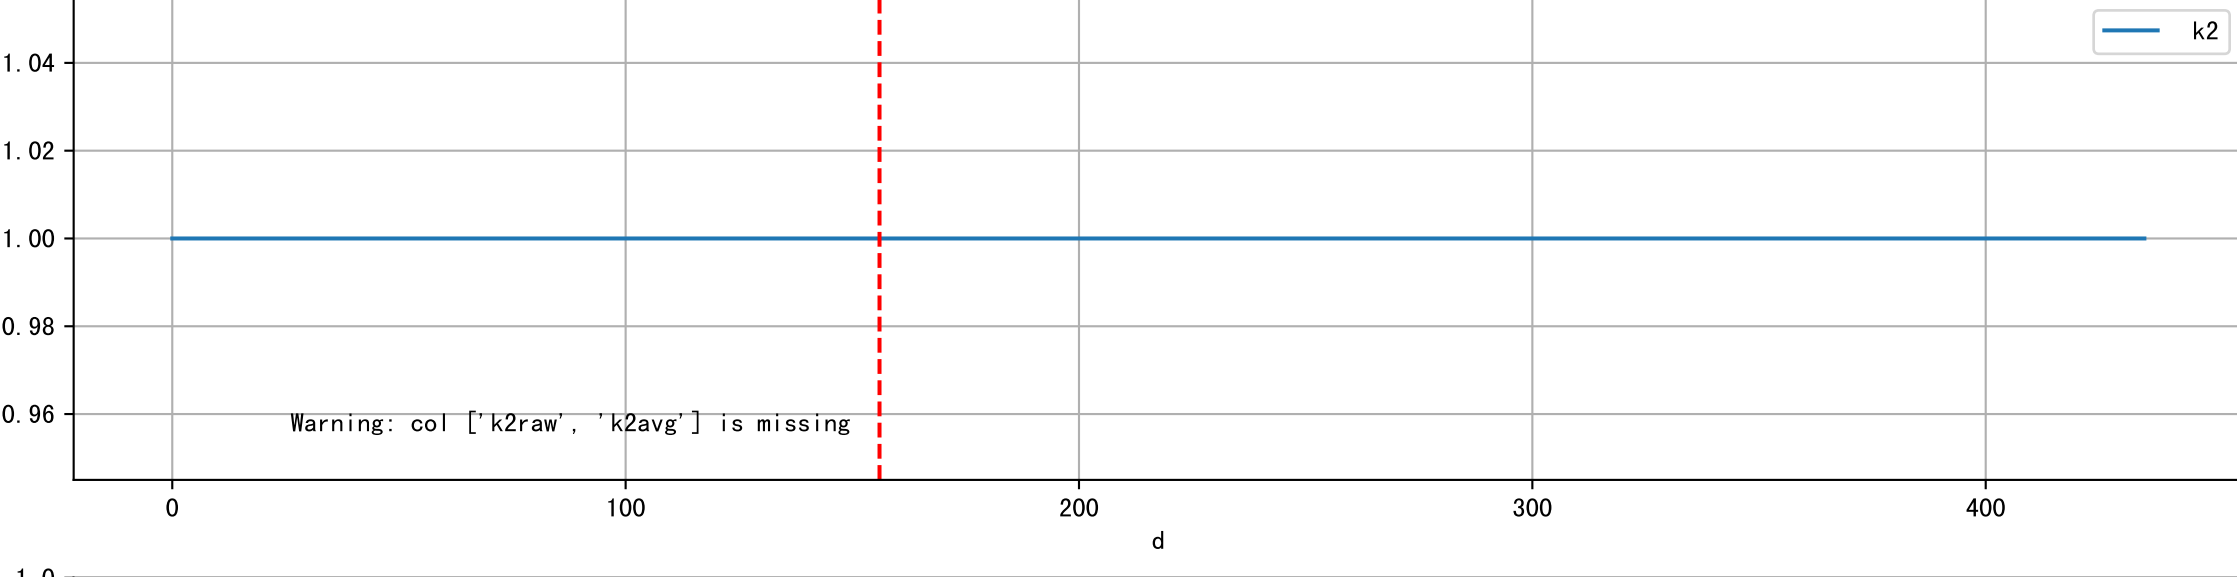

taocraw:-o', 'taocavg', 'taoc'], ['k0raw:-o', 'k0avg', 'k0'], ['k1raw:-o', 'k1avg', 'k1'], ['k2raw:-o', 'k2avg', 'k2'], ['Tblraw:-o', 'Tblavg',

P1 D:157 2026-03-27