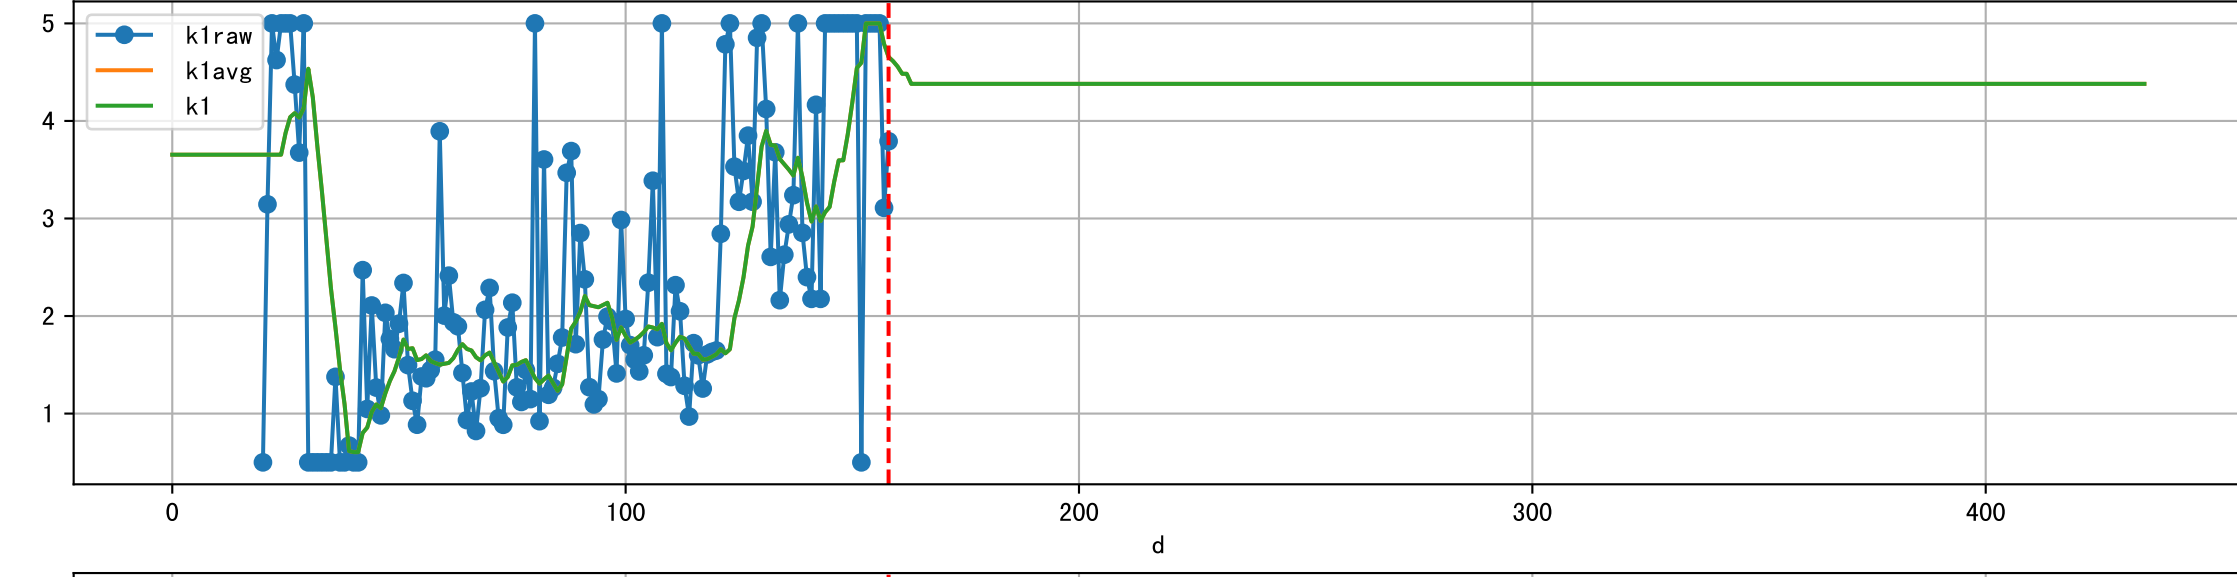

taocraw:-o', 'taocavg', 'taoc'], ['k0raw:-o', 'k0avg', 'k0'], ['k1raw:-o', 'k1avg', 'k1'], ['k2raw:-o', 'k2avg', 'k2'], ['Tblrrow:-o', 'Tblravg',

P1 D:159 2026-03-29