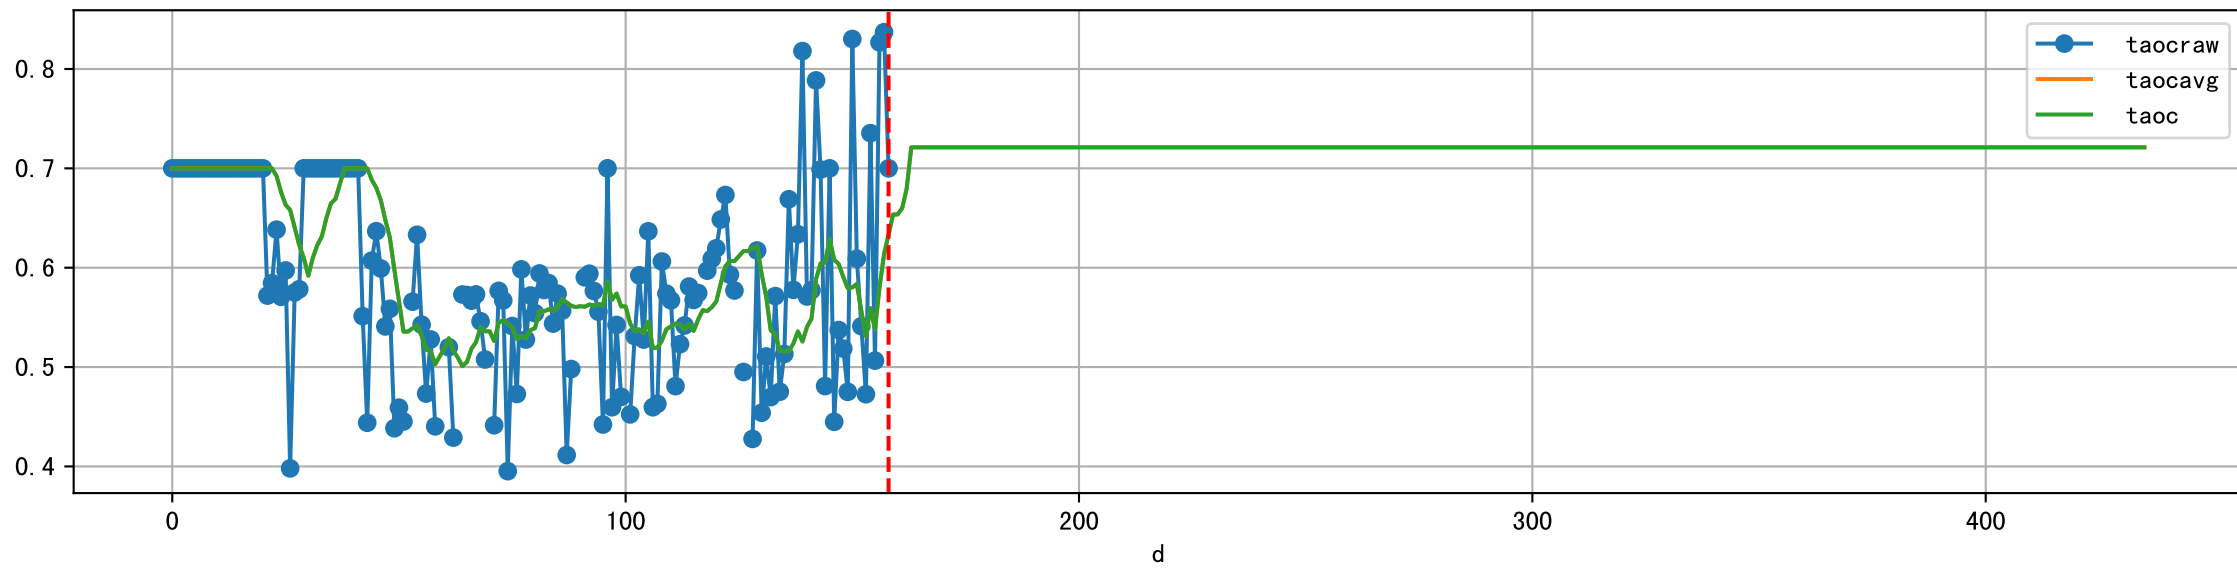

taocraw:-o', 'taocavg', 'taoc'], ['k0raw:-o', 'k0avg', 'k0'], ['k1raw:-o', 'k1avg', 'k1'], ['k2raw:-o', 'k2avg', 'k2'], ['Tblrrow:-o', 'Tblravg',

P1 D:159 2026-03-29