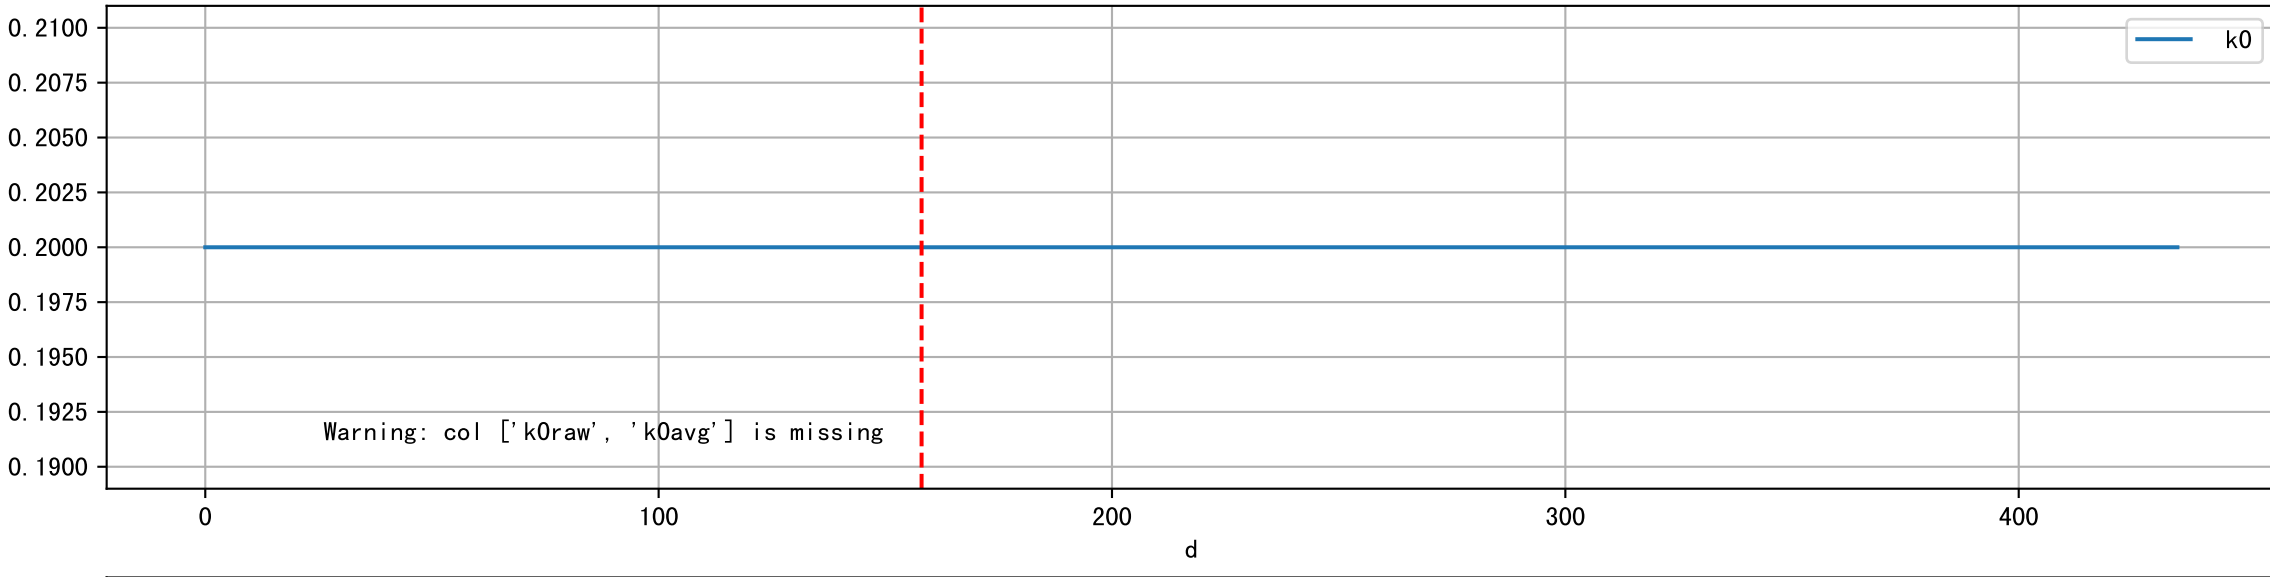

taocraw:-o', 'taocavg', 'taoc'], ['k0raw:-o', 'k0avg', 'k0'], ['k1raw:-o', 'k1avg', 'k1'], ['k2raw:-o', 'k2avg', 'k2'], ['Tblrrow:-o', 'Tblravg',

P1 D:159 2026-03-29