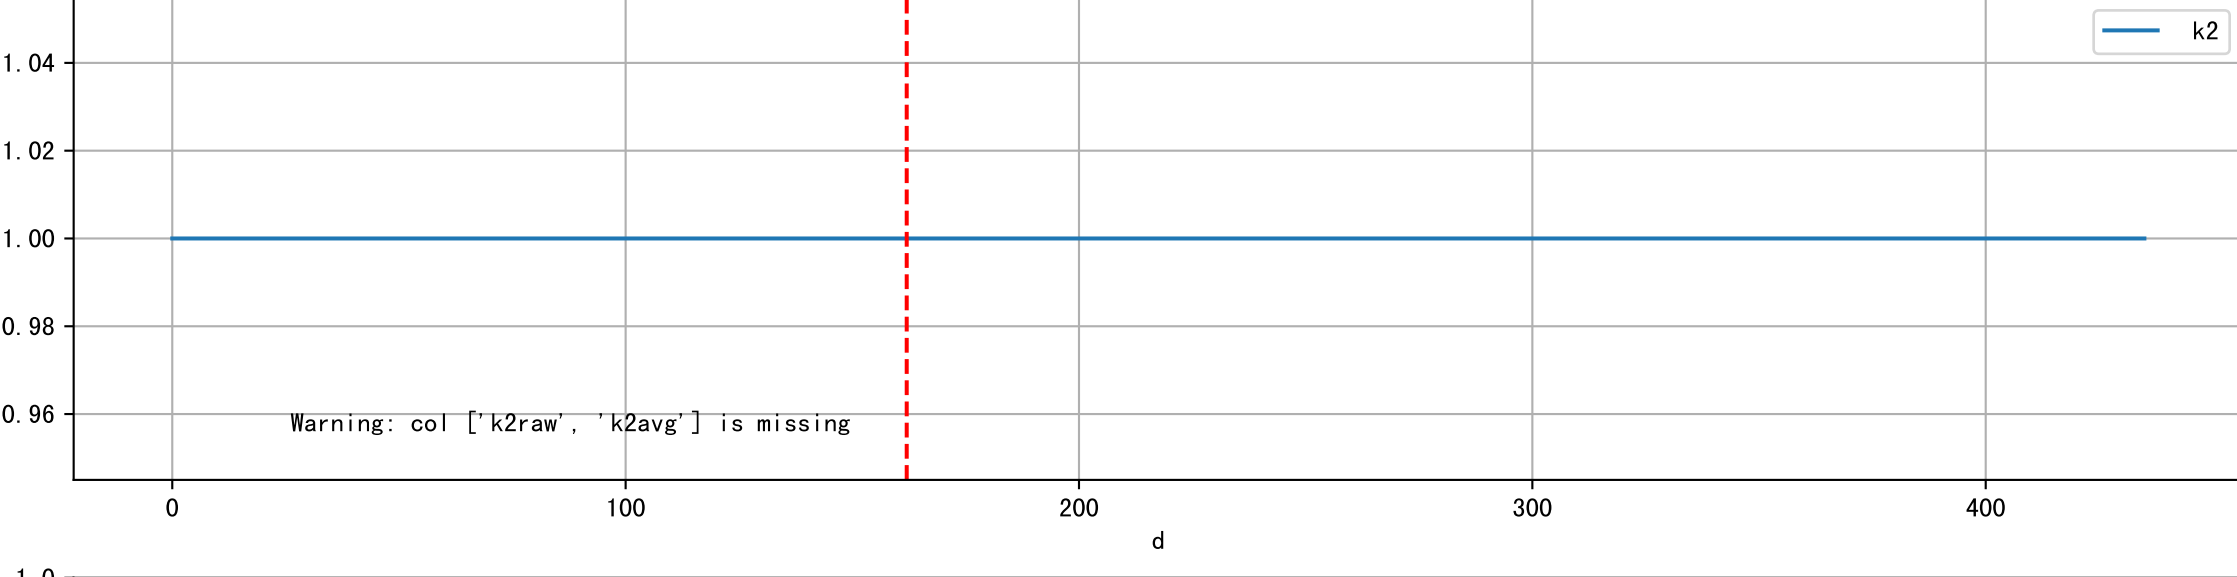

taocraw:-o', 'taocavg', 'taoc'], ['k0raw:-o', 'k0avg', 'k0'], ['k1raw:-o', 'k1avg', 'k1'], ['k2raw:-o', 'k2avg', 'k2'], ['Tblraw:-o', 'Tblavg',

P1 D:162 2026-04-01