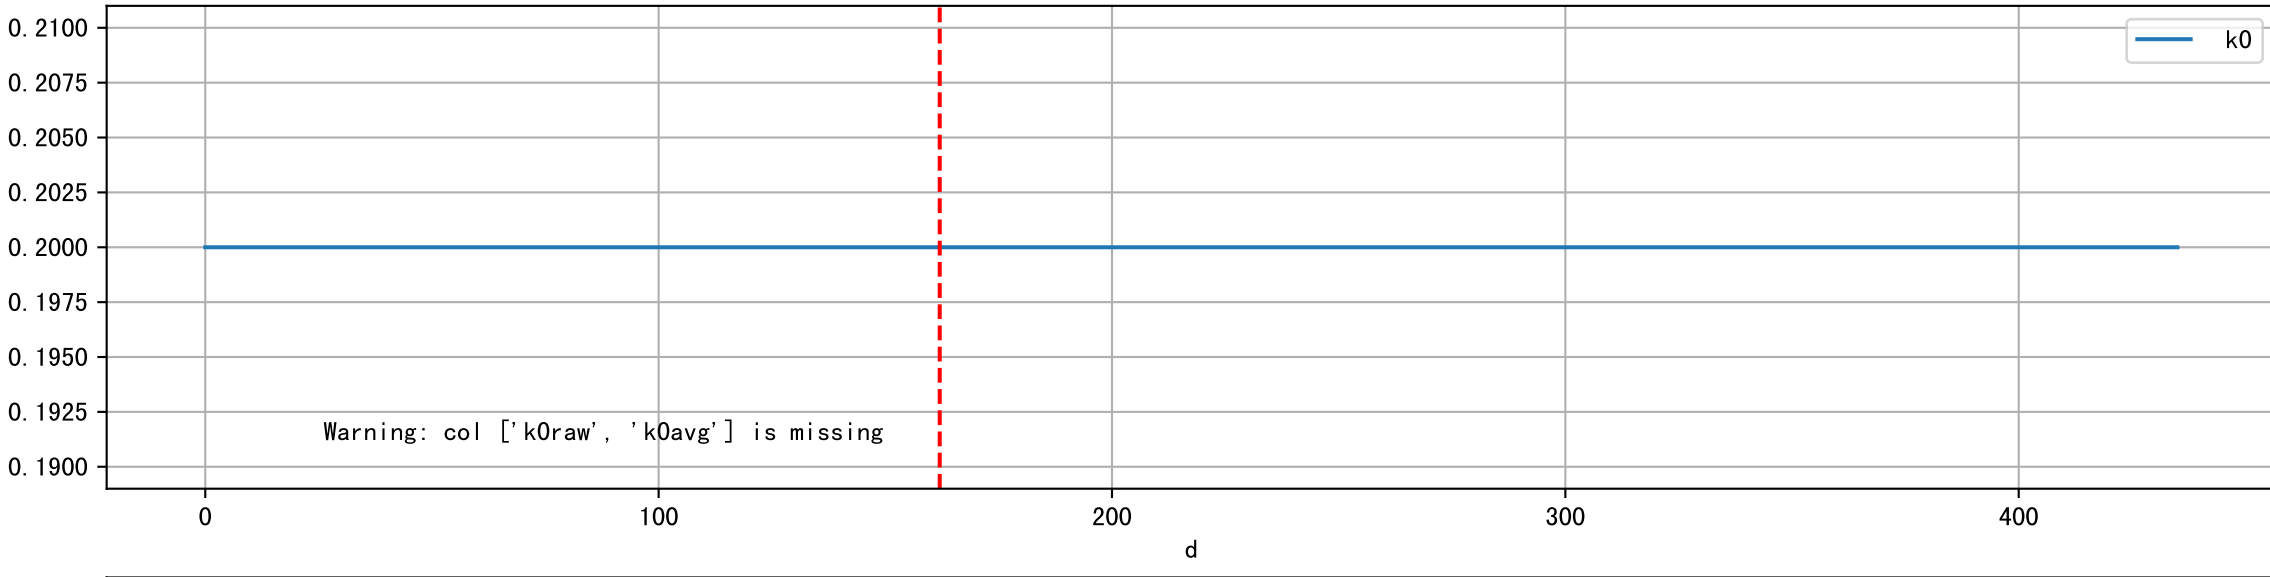

taocraw:-o', 'taocavg', 'taoc'], ['k0raw:-o', 'k0avg', 'k0'], ['k1raw:-o', 'k1avg', 'k1'], ['k2raw:-o', 'k2avg', 'k2'], ['Tblraw:-o', 'Tblavg',

P1 D:162 2026-04-01