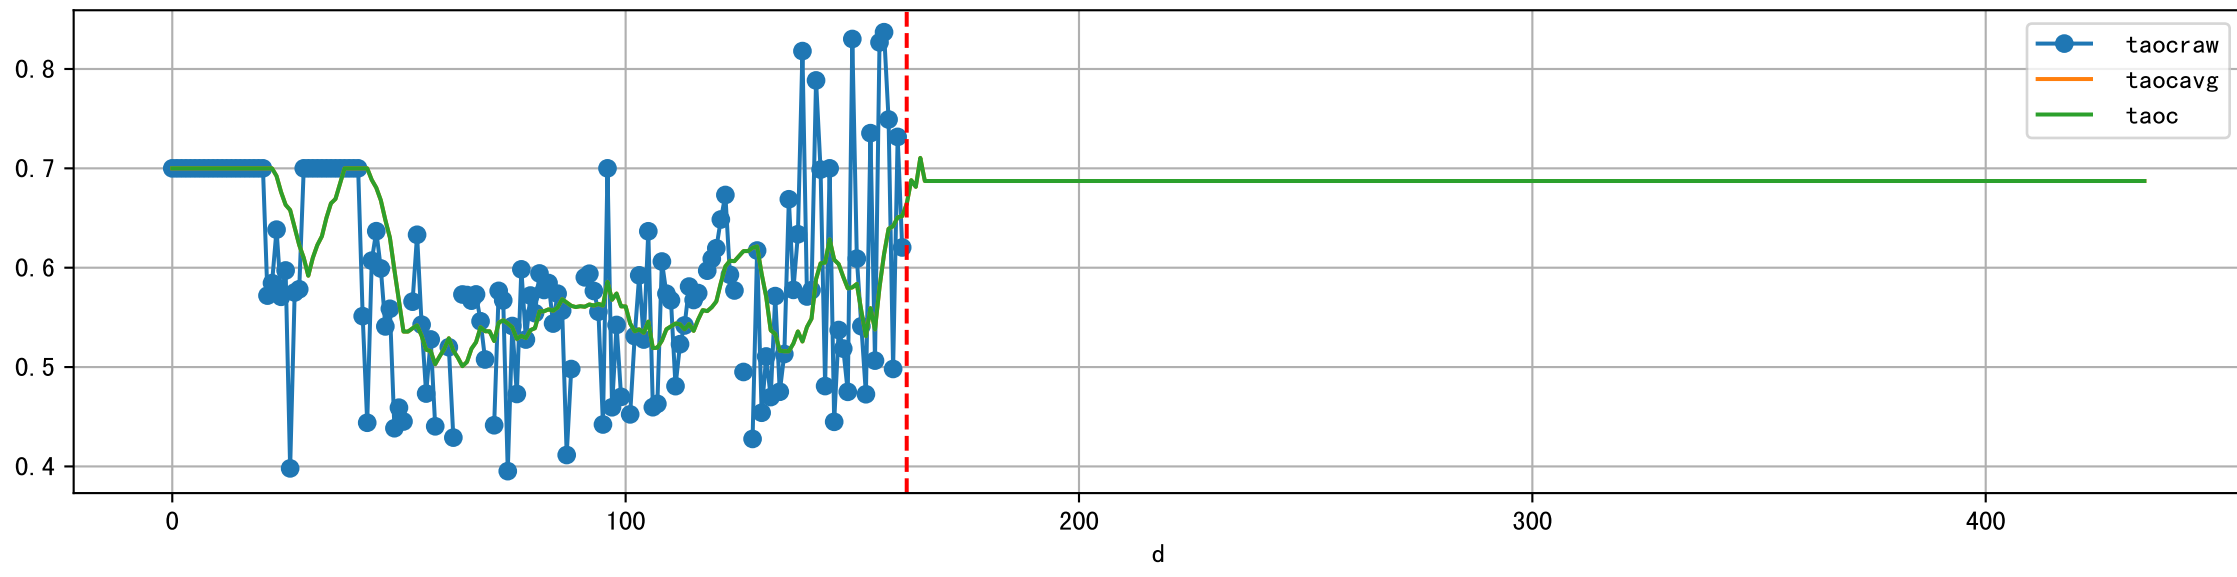

taocraw:-o', 'taocavg', 'taoc'], ['k0raw:-o', 'k0avg', 'k0'], ['k1raw:-o', 'k1avg', 'k1'], ['k2raw:-o', 'k2avg', 'k2'], ['Tblraw:-o', 'Tblavg',

P1 D:162 2026-04-01