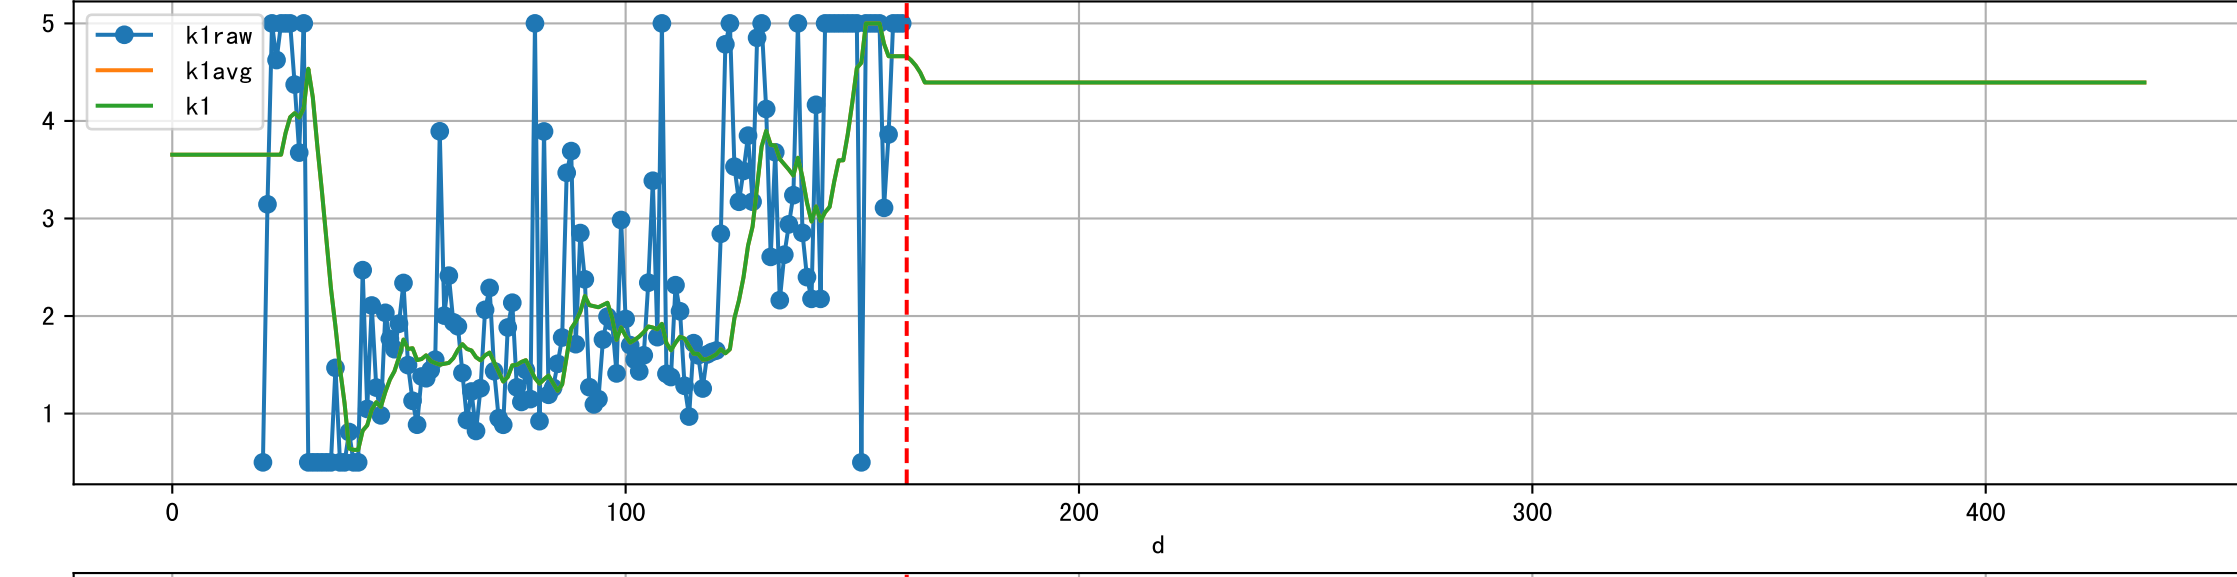

taocraw:-o', 'taocavg', 'taoc'], ['k0raw:-o', 'k0avg', 'k0'], ['k1raw:-o', 'k1avg', 'k1'], ['k2raw:-o', 'k2avg', 'k2'], ['Tblraw:-o', 'Tblavg',

P1 D:162 2026-04-01