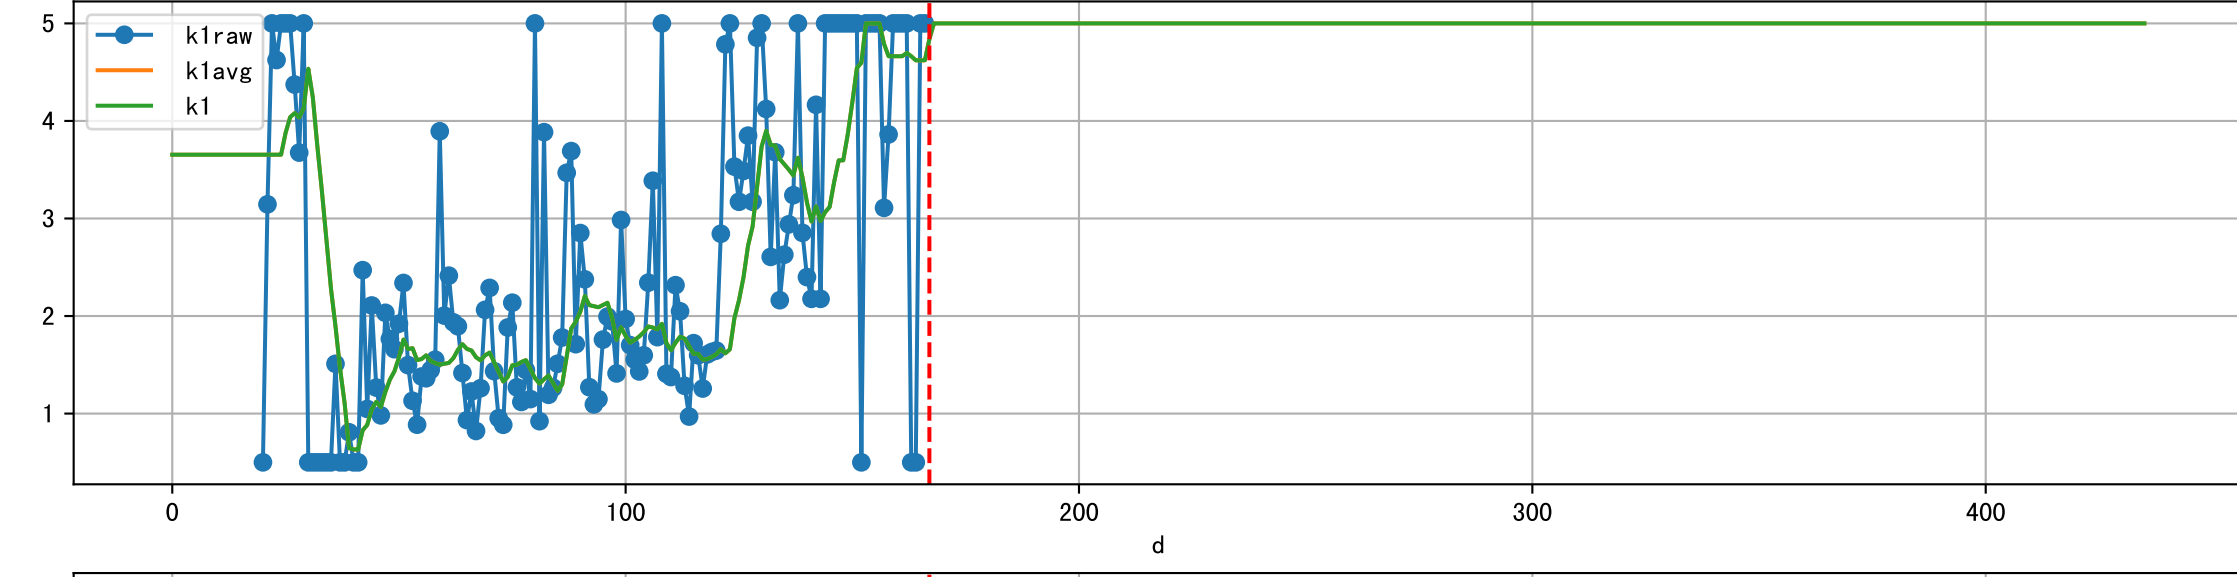

taocraw:~o', 'taocavg', 'taoc'], ['k0raw:~o', 'k0avg', 'k0'], ['k1raw:~o', 'k1avg', 'k1'], ['k2raw:~o', 'k2avg', 'k2'], ['Tblrrow:~o', 'Tblravg',

P1 D:167 2026-04-06