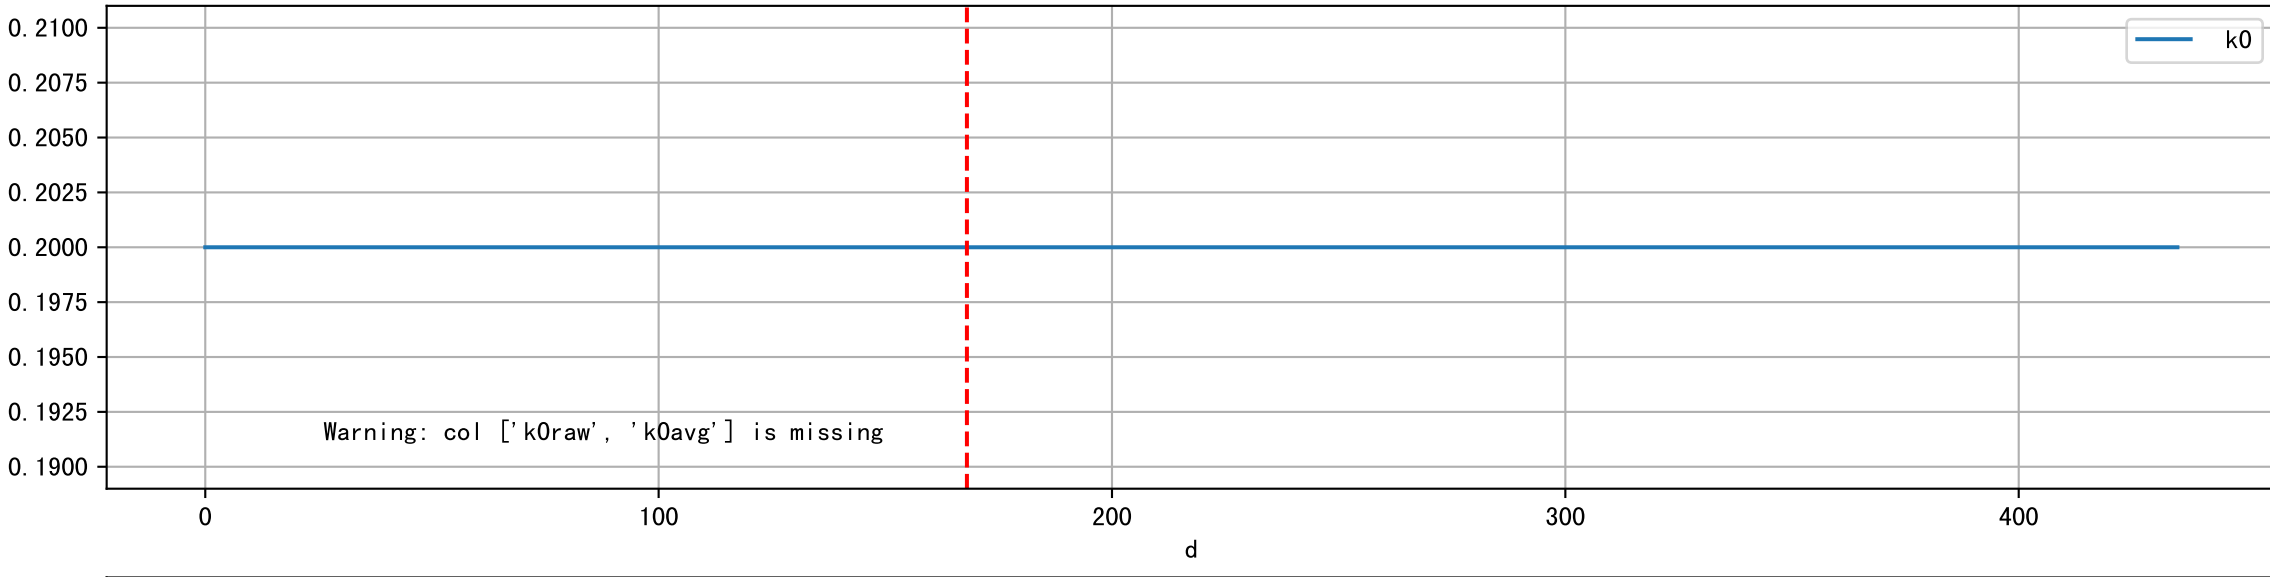

taocraw:-o', 'taocavg', 'taoc'], ['k0raw:-o', 'k0avg', 'k0'], ['k1raw:-o', 'k1avg', 'k1'], ['k2raw:-o', 'k2avg', 'k2'], ['Tblrrow:-o', 'Tblravg',

P1 D:168 2026-04-07