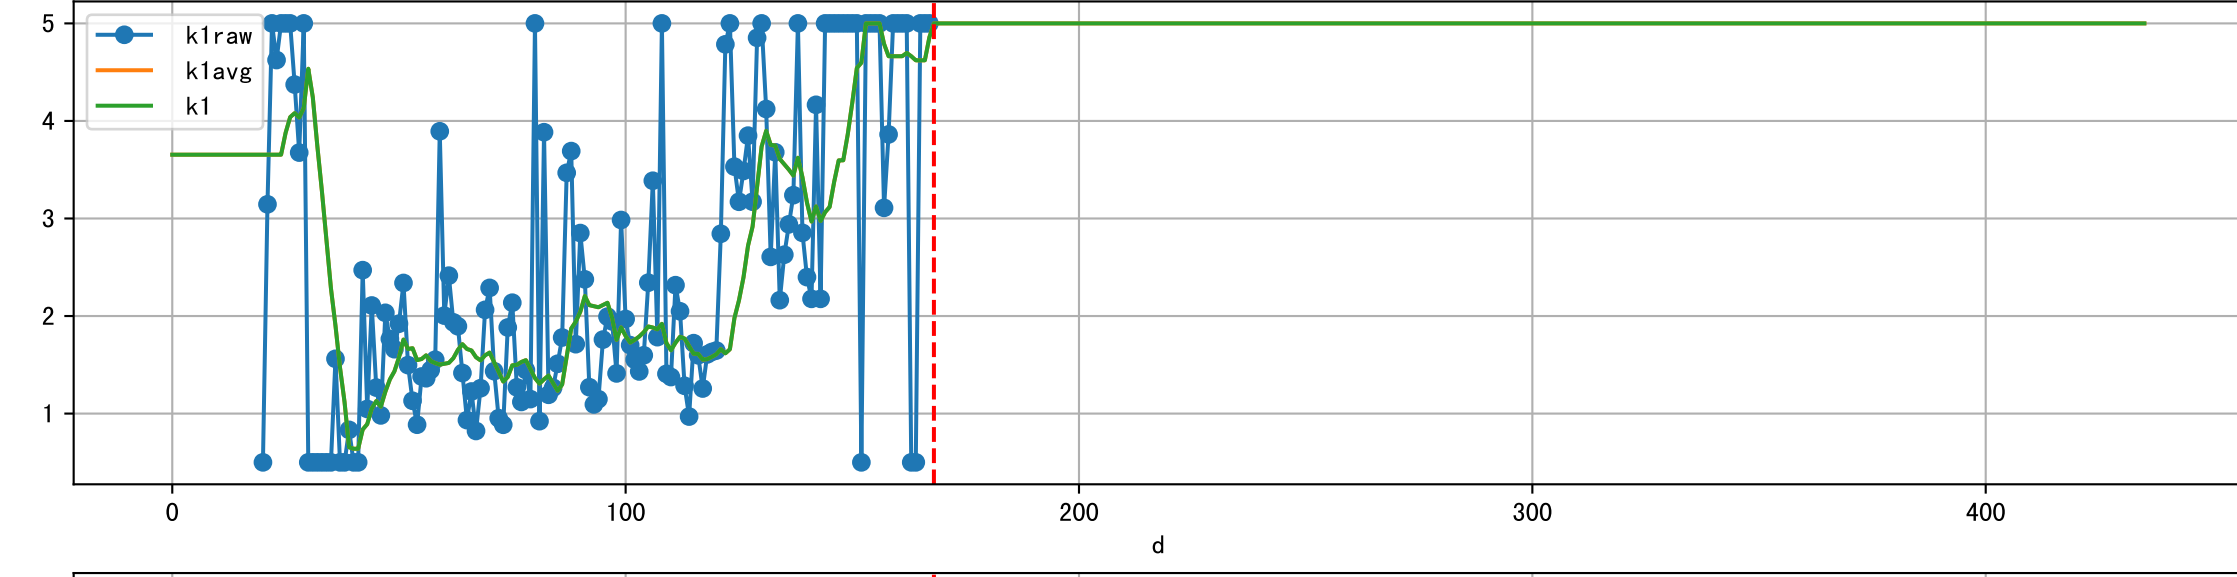

taocraw:-o', 'taocavg', 'taoc'], ['k0raw:-o', 'k0avg', 'k0'], ['k1raw:-o', 'k1avg', 'k1'], ['k2raw:-o', 'k2avg', 'k2'], ['Tblrrow:-o', 'Tblravg',

P1 D:168 2026-04-07