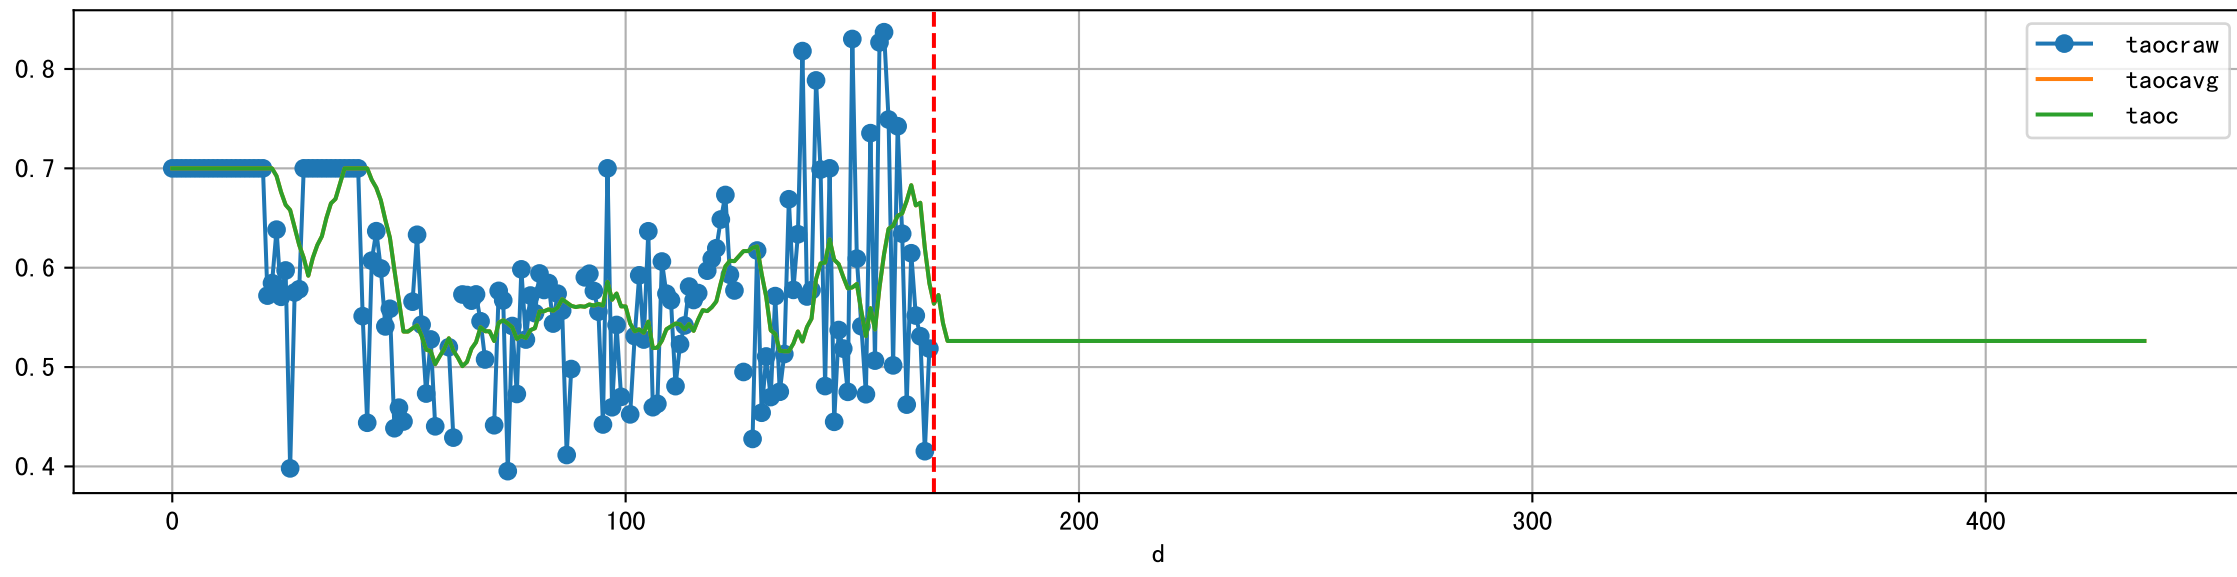

taocraw:-o', 'taocavg', 'taoc'], ['k0raw:-o', 'k0avg', 'k0'], ['k1raw:-o', 'k1avg', 'k1'], ['k2raw:-o', 'k2avg', 'k2'], ['Tblrrow:-o', 'Tblravg',

P1 D:168 2026-04-07