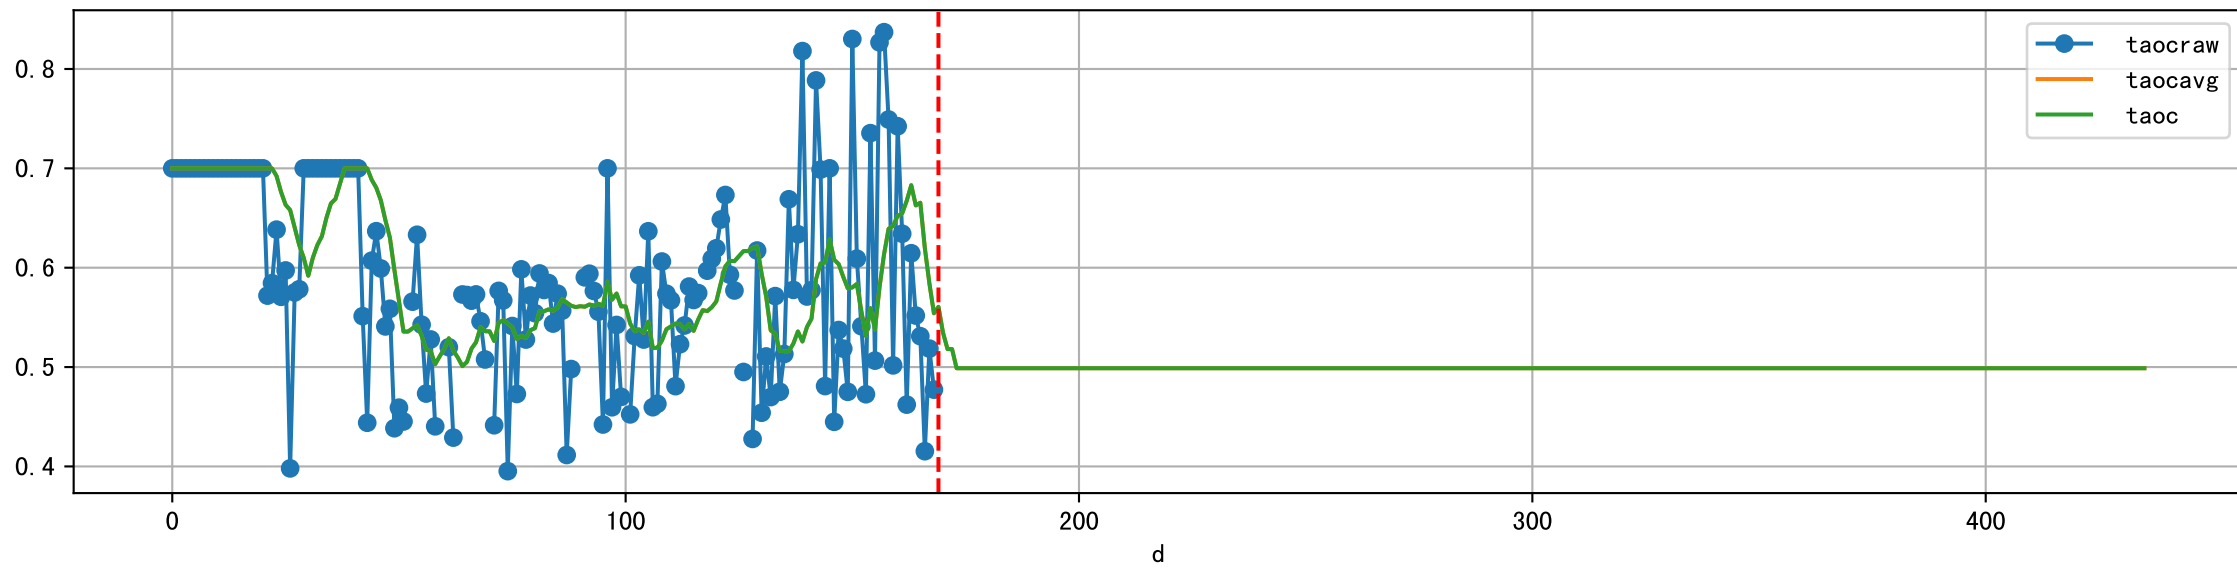

taocraw:-o', 'taocavg', 'taoc'], ['k0raw:-o', 'k0avg', 'k0'], ['k1raw:-o', 'k1avg', 'k1'], ['k2raw:-o', 'k2avg', 'k2'], ['Tblrrow:-o', 'Tblravg',

P1 D:169 2026-04-08