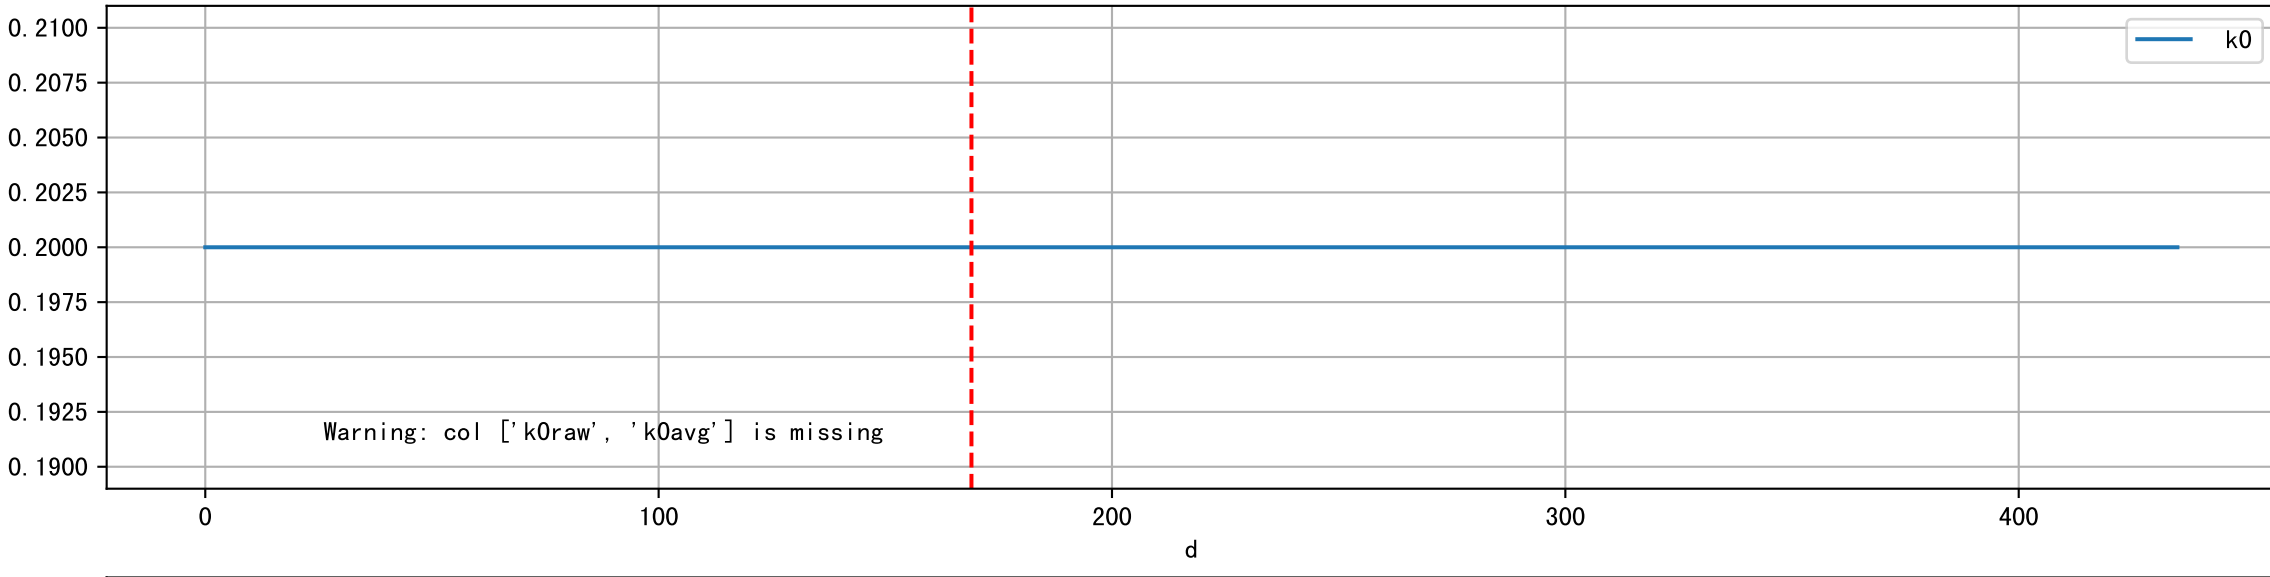

taocraw:-o', 'taocavg', 'taoc'], ['k0raw:-o', 'k0avg', 'k0'], ['k1raw:-o', 'k1avg', 'k1'], ['k2raw:-o', 'k2avg', 'k2'], ['Tblrrow:-o', 'Tblravg',

P1 D:169 2026-04-08