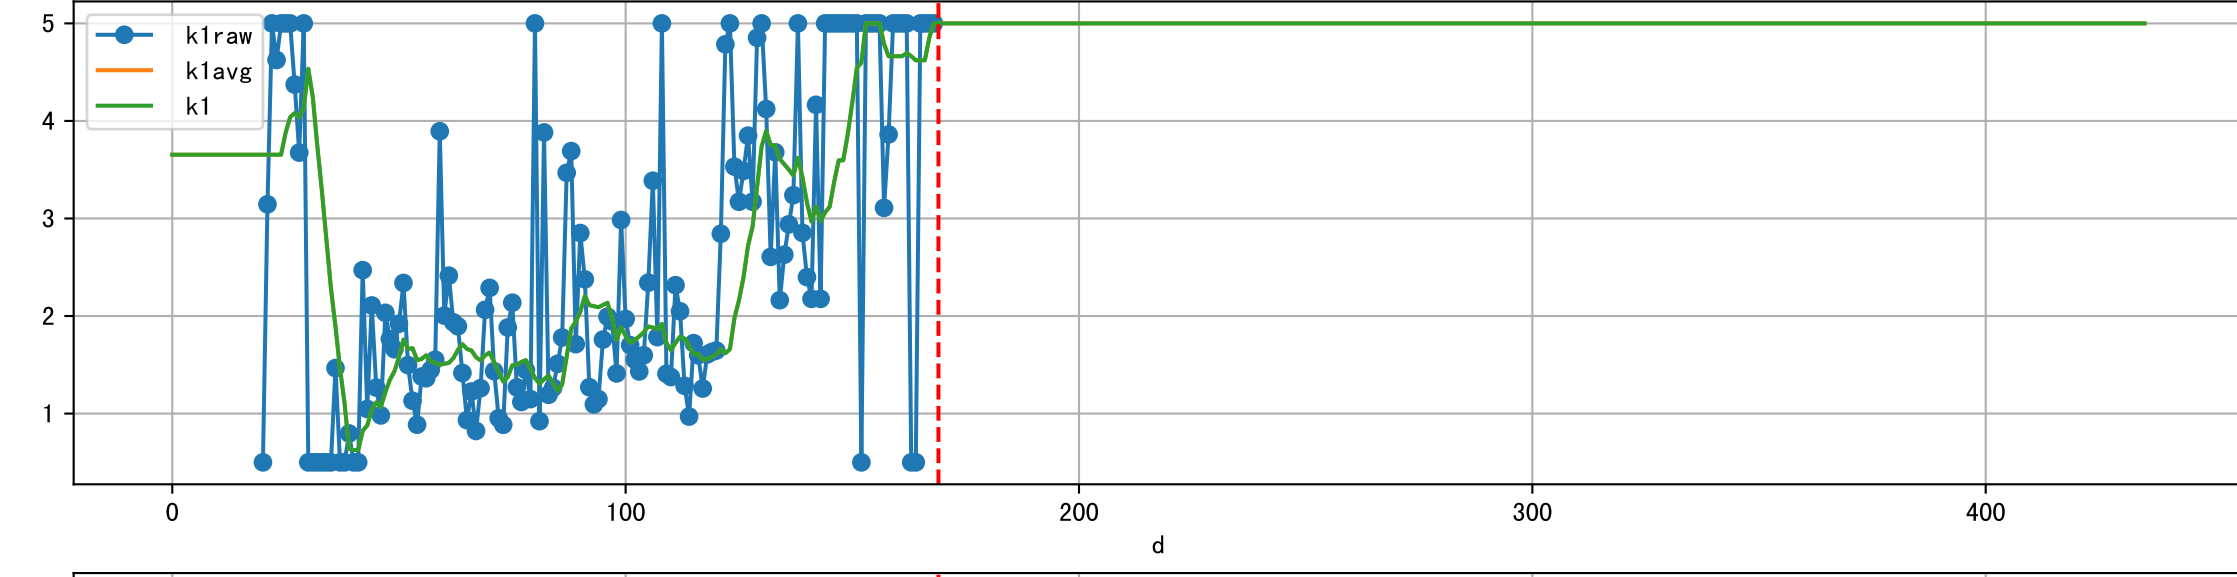

taocraw:-o', 'taocavg', 'taoc'], ['k0raw:-o', 'k0avg', 'k0'], ['k1raw:-o', 'k1avg', 'k1'], ['k2raw:-o', 'k2avg', 'k2'], ['Tblrrow:-o', 'Tblravg',

P1 D:169 2026-04-08