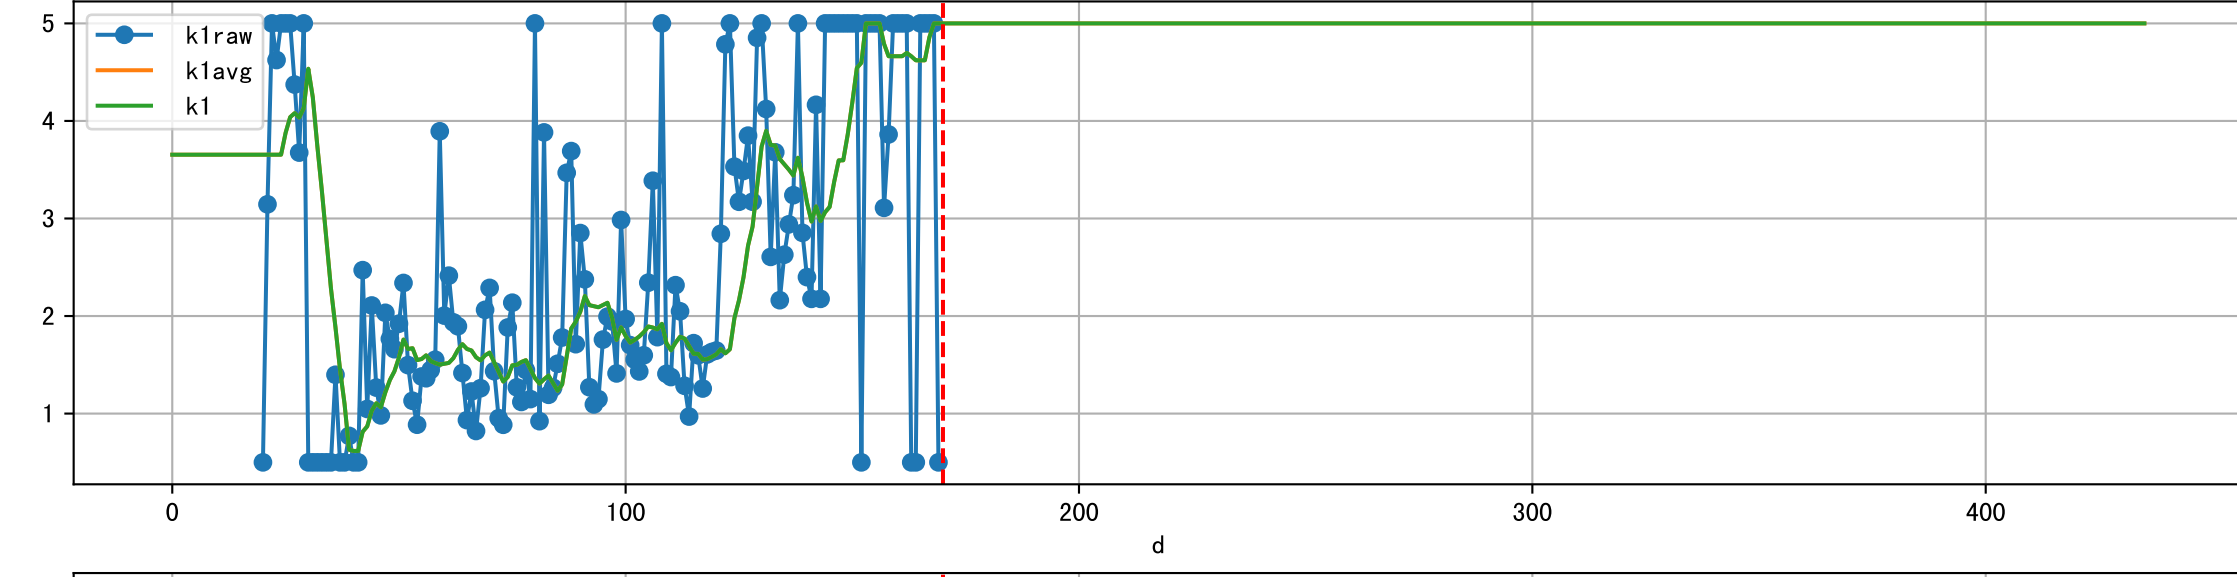

taocraw:-o', 'taocavg', 'taoc'], ['k0raw:-o', 'k0avg', 'k0'], ['k1raw:-o', 'k1avg', 'k1'], ['k2raw:-o', 'k2avg', 'k2'], ['Tblrw:-o', 'Tblavg',

P1 D:170 2026-04-09