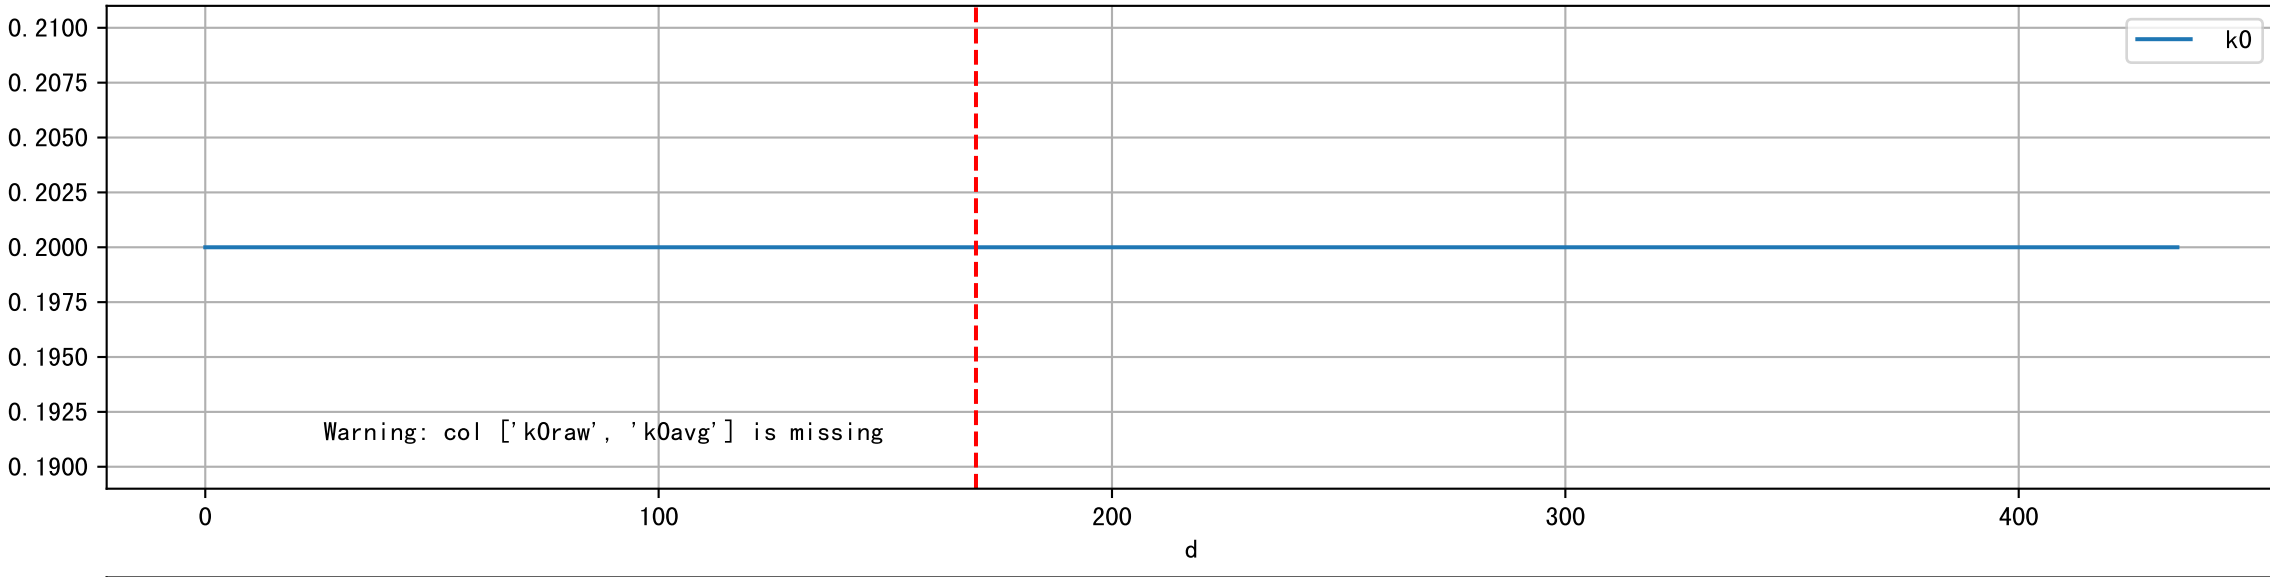

taocraw:-o', 'taocavg', 'taoc'], ['k0raw:-o', 'k0avg', 'k0'], ['k1raw:-o', 'k1avg', 'k1'], ['k2raw:-o', 'k2avg', 'k2'], ['Tblrw:-o', 'Tblavg',

P1 D:170 2026-04-09