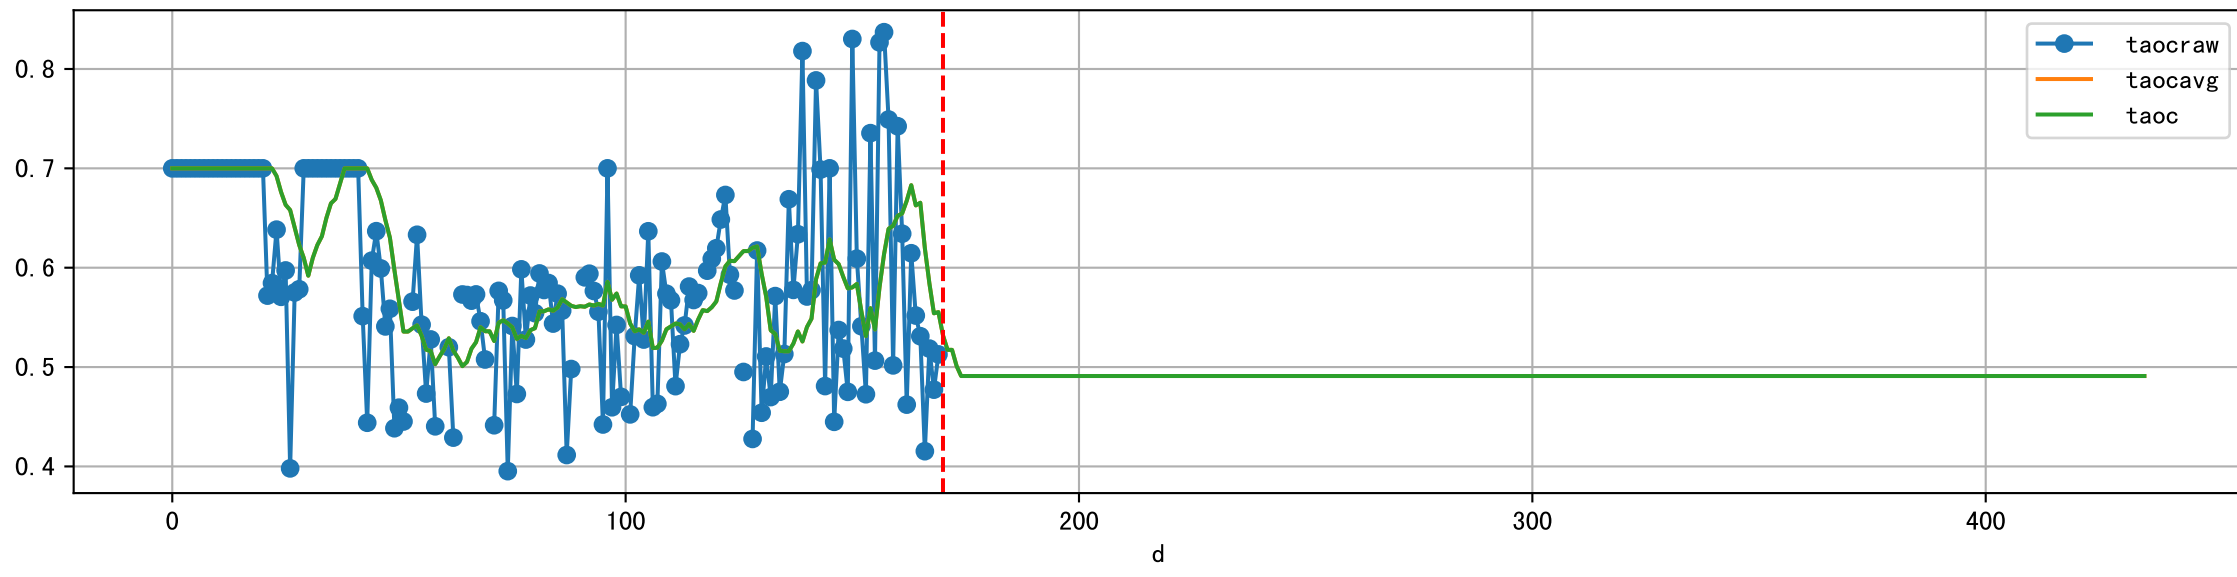

taocraw:-o', 'taocavg', 'taoc'], ['k0raw:-o', 'k0avg', 'k0'], ['k1raw:-o', 'k1avg', 'k1'], ['k2raw:-o', 'k2avg', 'k2'], ['Tblrw:-o', 'Tblavg',

P1 D:170 2026-04-09