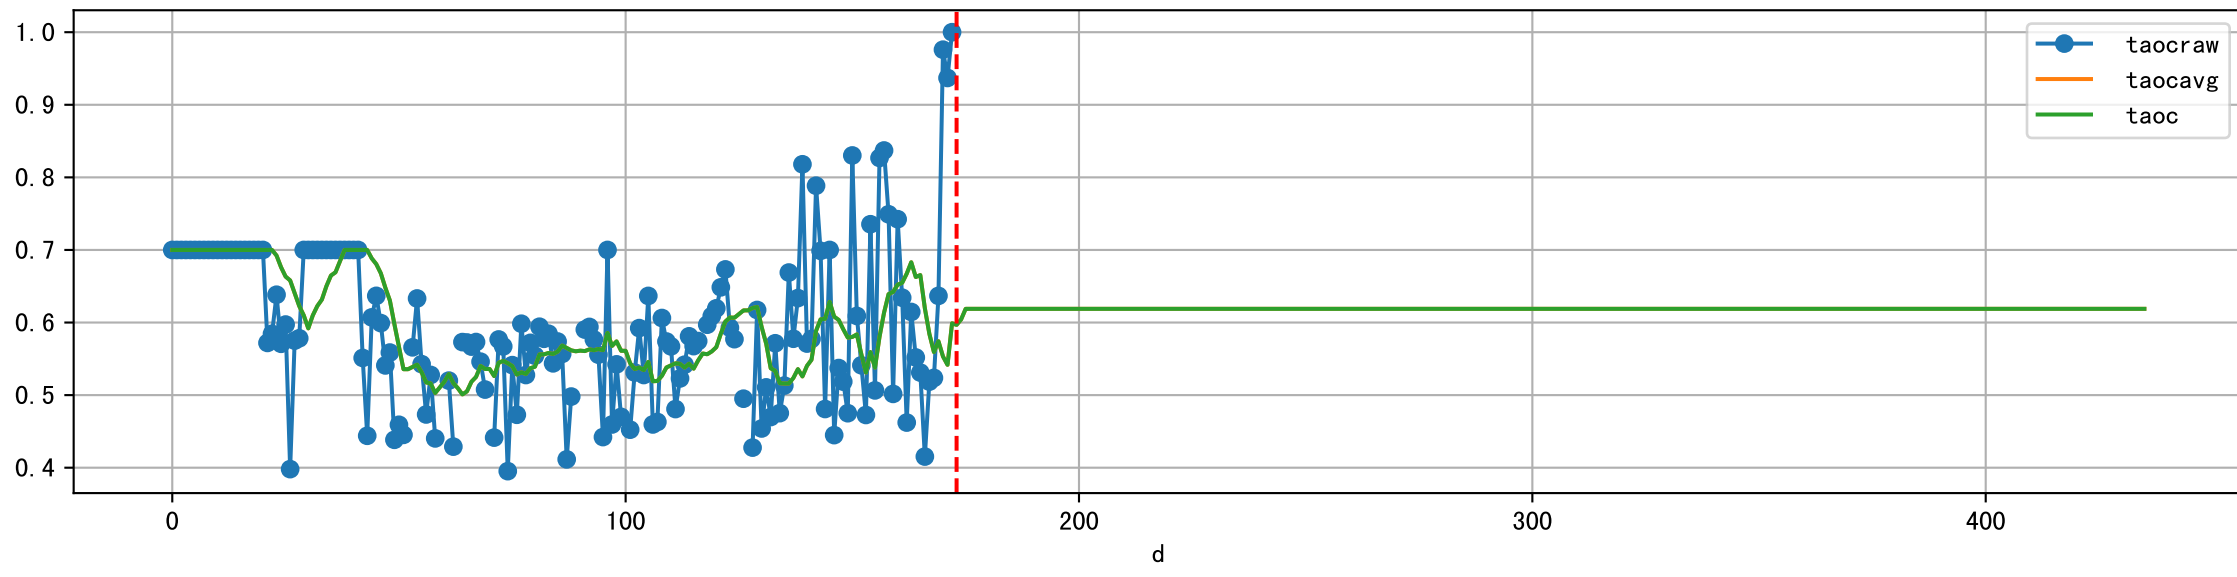

taocraw:-o', 'taocavg', 'taoc'], ['k0raw:-o', 'k0avg', 'k0'], ['k1raw:-o', 'k1avg', 'k1'], ['k2raw:-o', 'k2avg', 'k2'], ['Tblrrow:-o', 'Tblravg',

P1 D:173 2026-04-12