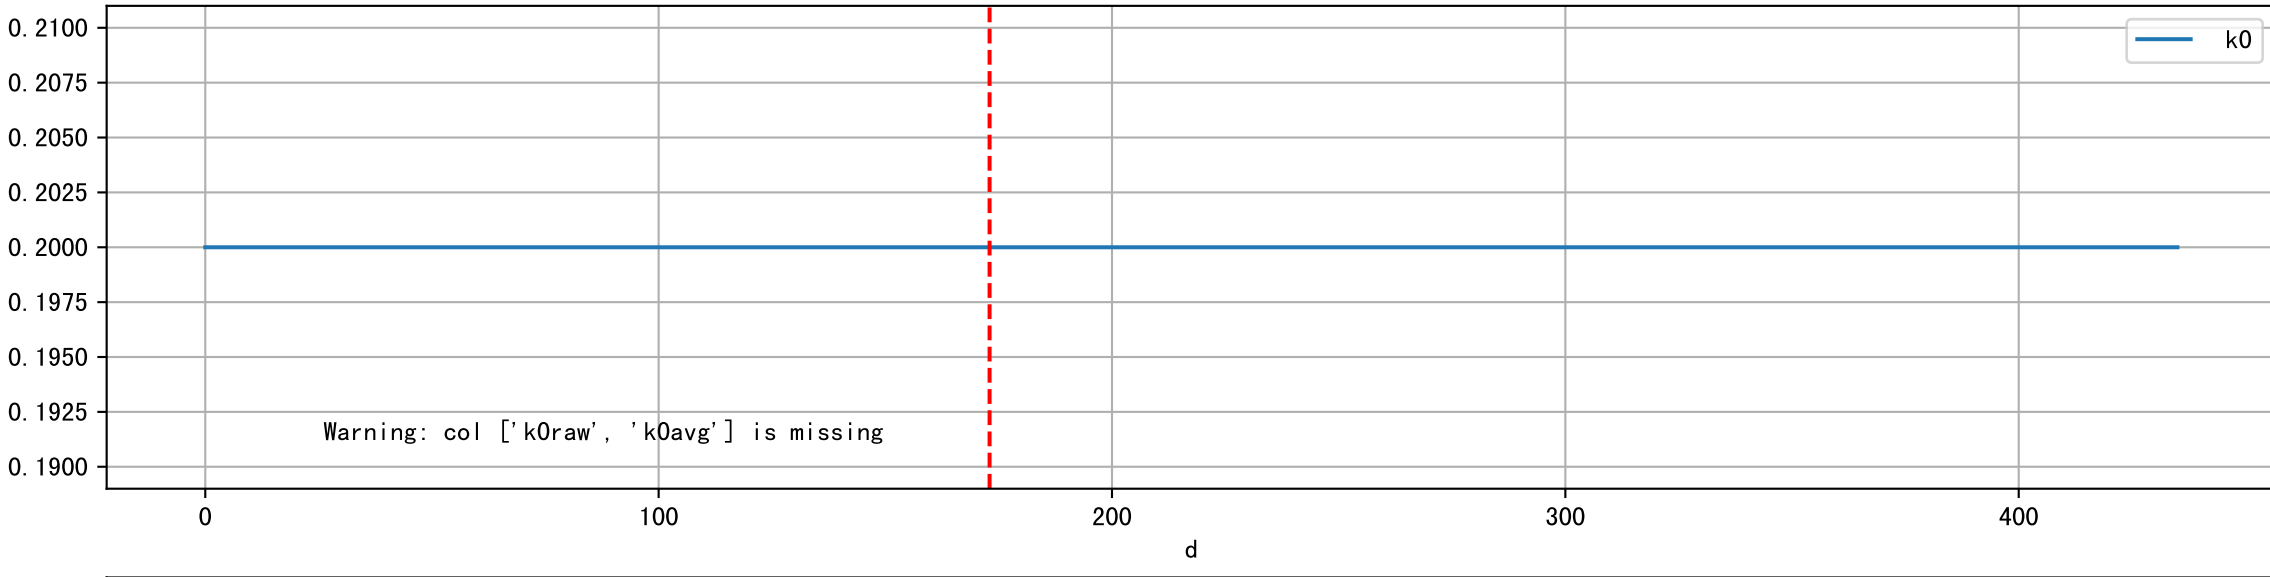

taocraw:-o', 'taocavg', 'taoc'], ['k0raw:-o', 'k0avg', 'k0'], ['k1raw:-o', 'k1avg', 'k1'], ['k2raw:-o', 'k2avg', 'k2'], ['Tblrrow:-o', 'Tblravg',

P1 D:173 2026-04-12