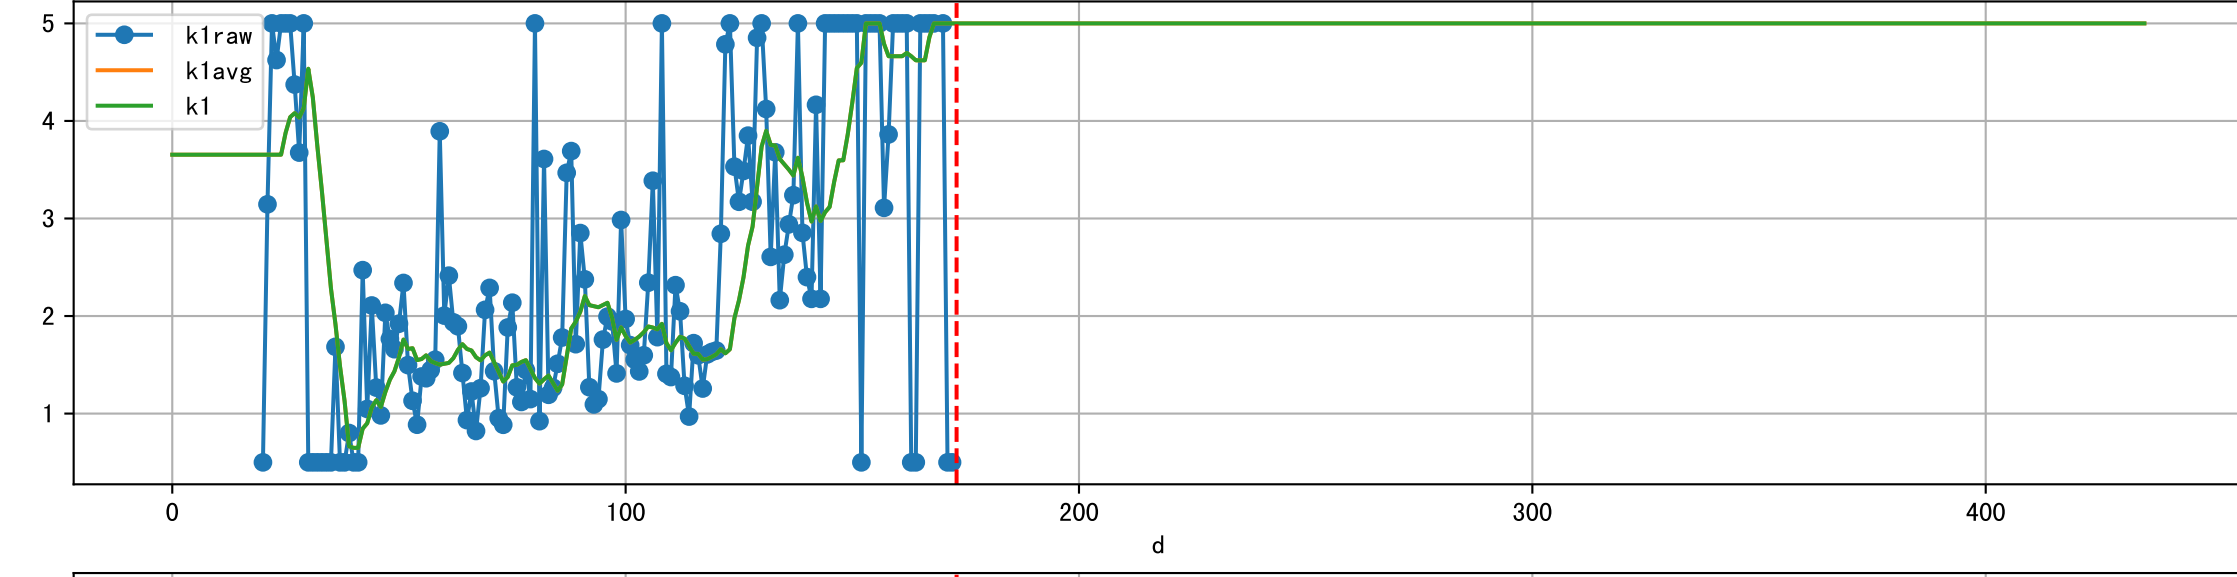

taocraw:-o', 'taocavg', 'taoc'], ['k0raw:-o', 'k0avg', 'k0'], ['k1raw:-o', 'k1avg', 'k1'], ['k2raw:-o', 'k2avg', 'k2'], ['Tblrrow:-o', 'Tblravg',

P1 D:173 2026-04-12