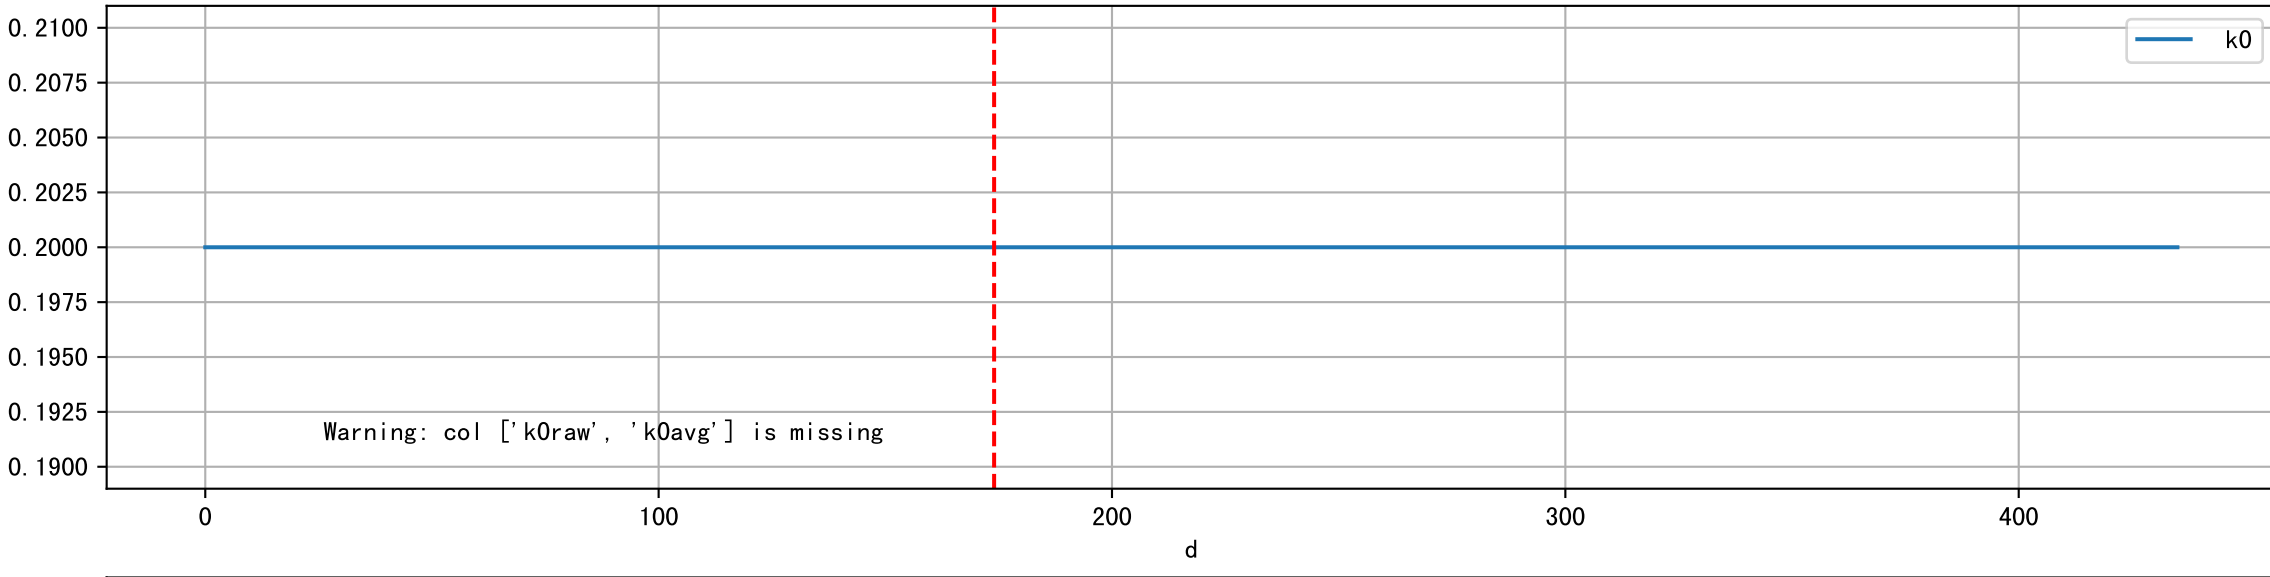

taocraw: -o', 'taocavg', 'taoc'], ['k0raw: -o', 'k0avg', 'k0'], ['k1raw: -o', 'k1avg', 'k1'], ['k2raw: -o', 'k2avg', 'k2'], ['Tblraw: -o', 'Tblavg',

P1 D:174 2026-04-13