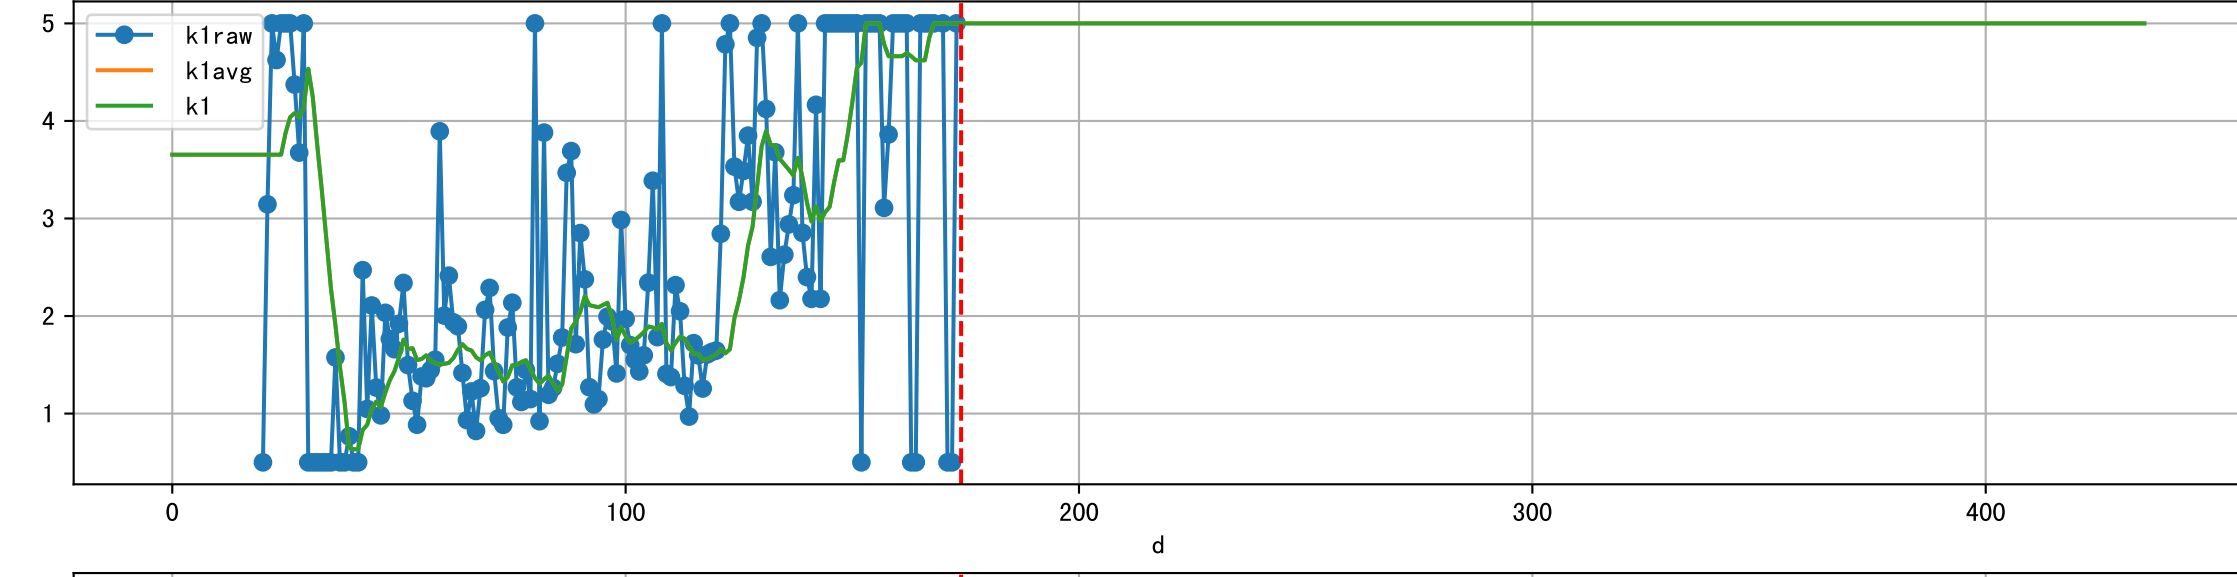

taocraw: -o', 'taocavg', 'taoc'], ['k0raw: -o', 'k0avg', 'k0'], ['k1raw: -o', 'k1avg', 'k1'], ['k2raw: -o', 'k2avg', 'k2'], ['Tblraw: -o', 'Tblavg',

P1 D:174 2026-04-13