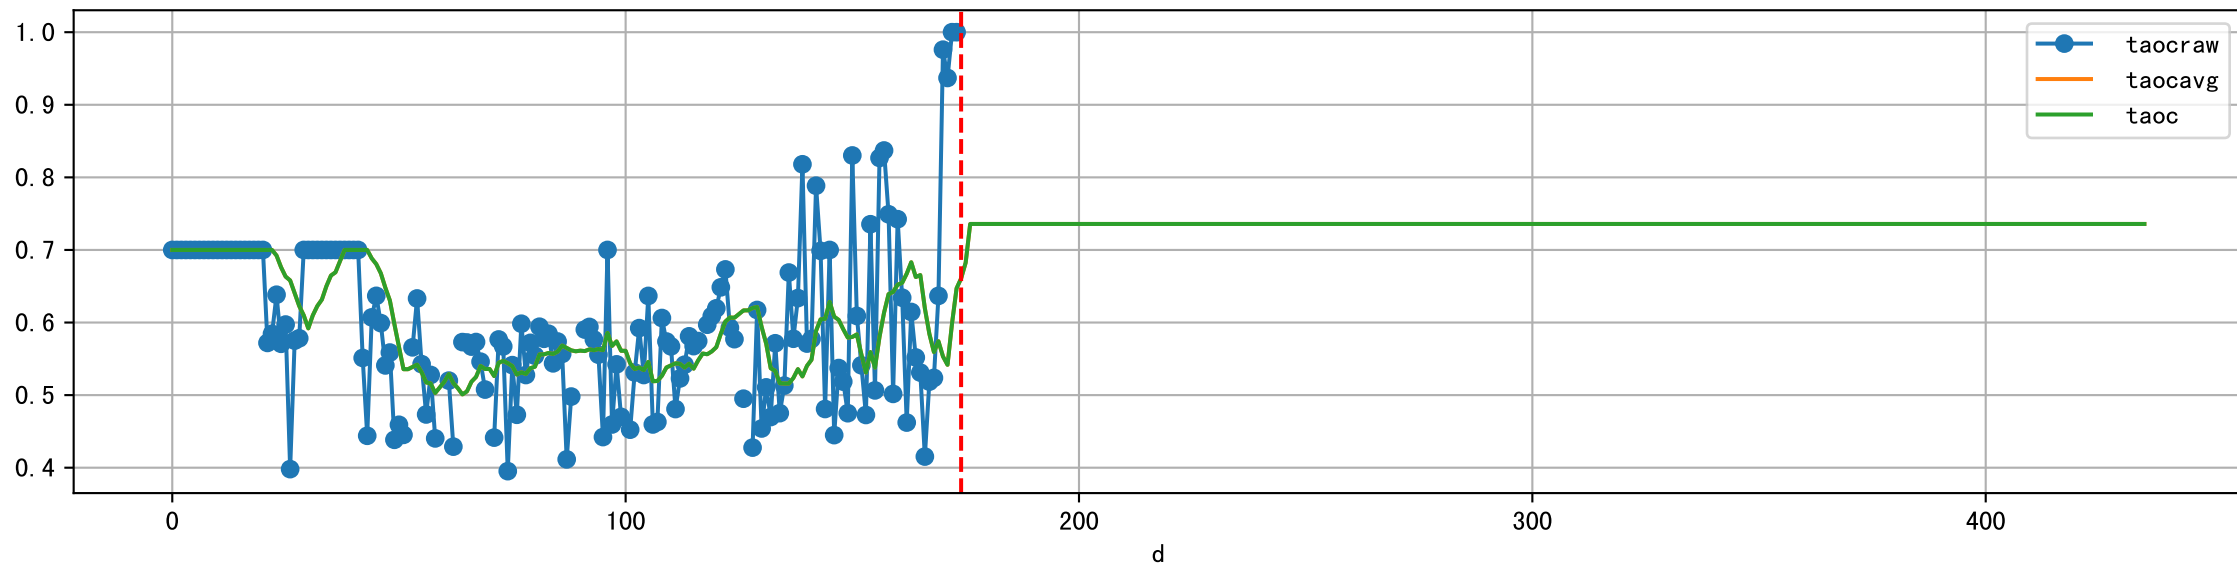

taocraw: -o', 'taocavg', 'taoc'], ['k0raw: -o', 'k0avg', 'k0'], ['k1raw: -o', 'k1avg', 'k1'], ['k2raw: -o', 'k2avg', 'k2'], ['Tblraw: -o', 'Tblavg',

P1 D:174 2026-04-13