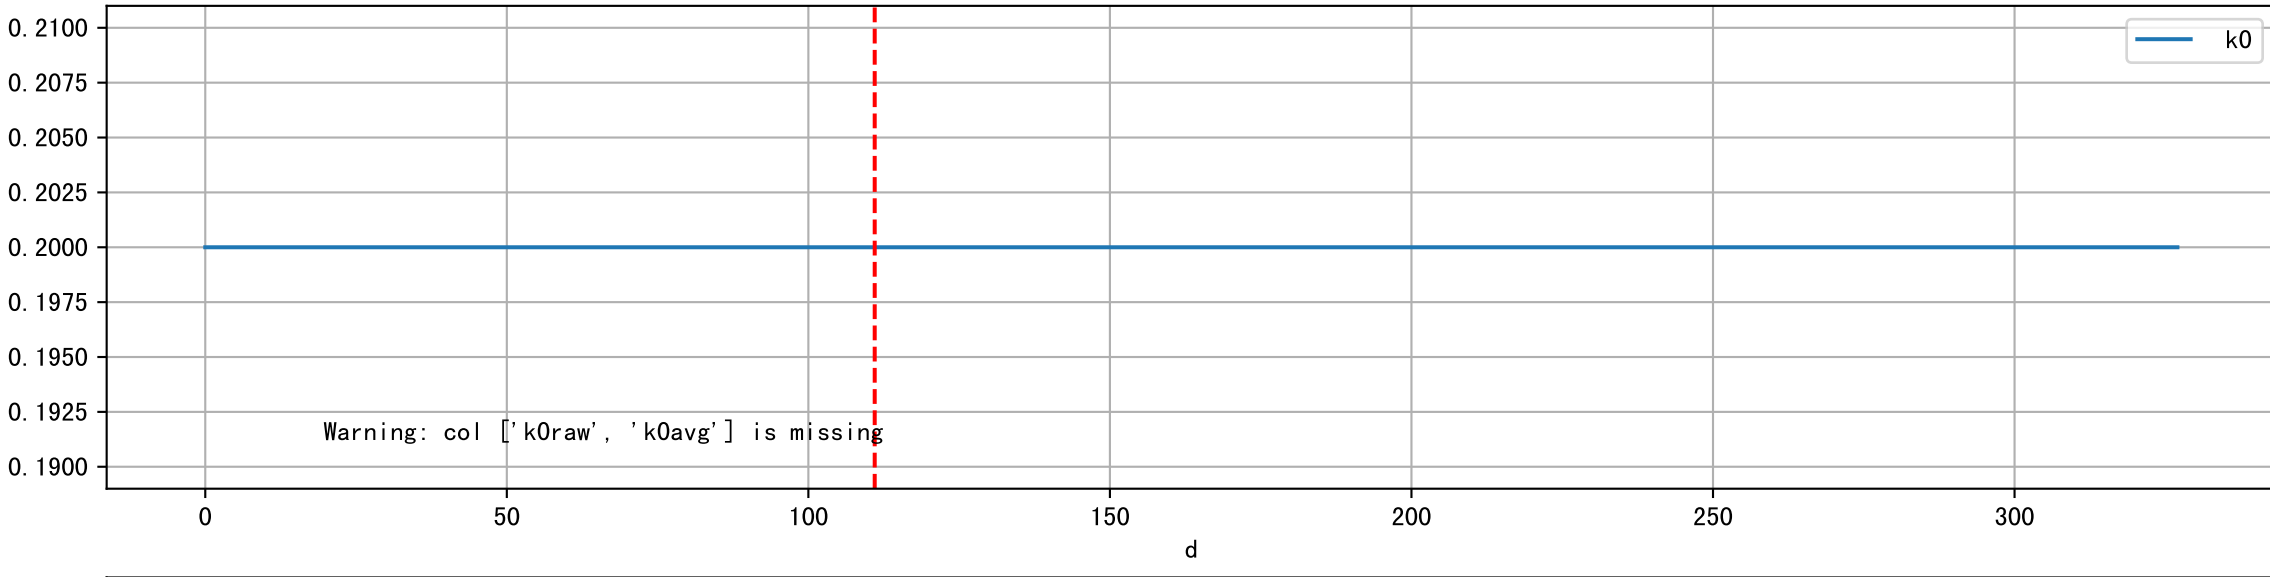

taocraw:-o', 'taocavg', 'taoc'], ['k0raw:-o', 'k0avg', 'k0'], ['k1raw:-o', 'k1avg', 'k1'], ['k2raw:-o', 'k2avg', 'k2'], ['Tblraw:-o', 'Tblavg',

XX11 D:111 2025-12-25