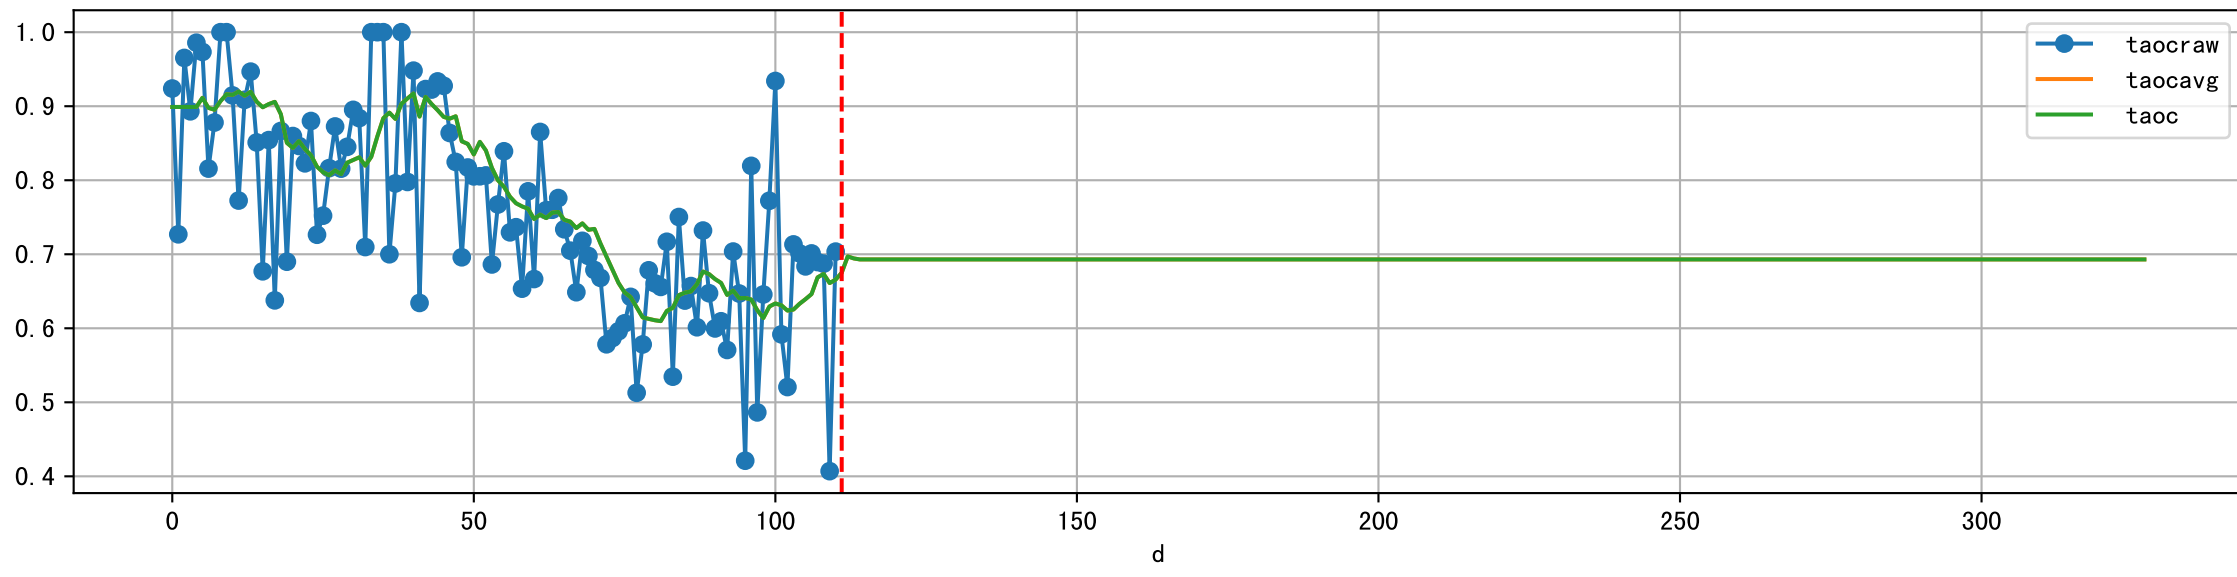

taocraw:-o', 'taocavg', 'taoc'], ['k0raw:-o', 'k0avg', 'k0'], ['k1raw:-o', 'k1avg', 'k1'], ['k2raw:-o', 'k2avg', 'k2'], ['Tblraw:-o', 'Tblavg',

XX11 D:111 2025-12-25