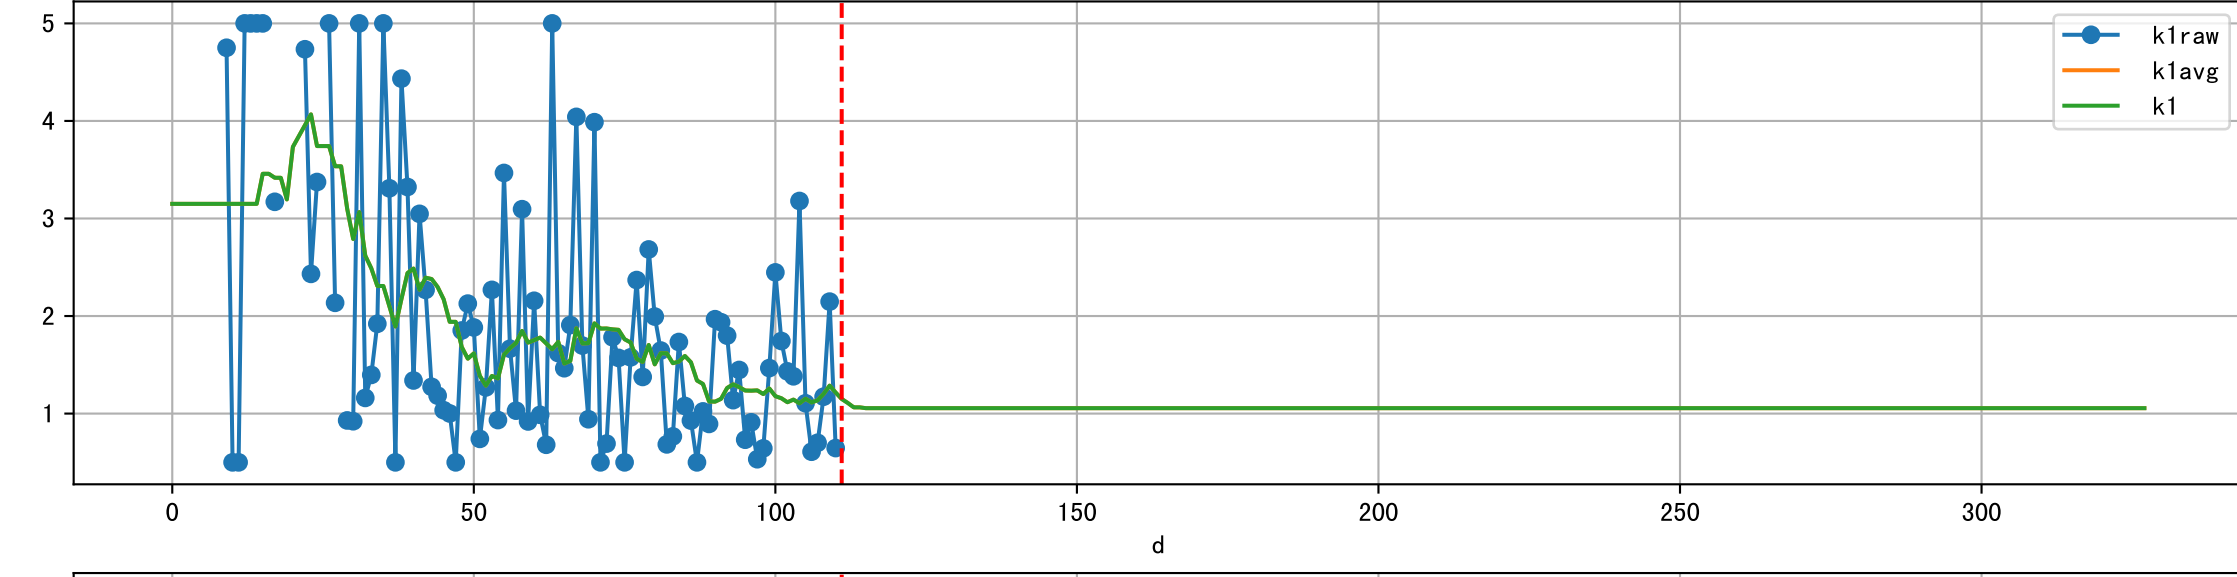

taocraw:-o', 'taocavg', 'taoc'], ['k0raw:-o', 'k0avg', 'k0'], ['k1raw:-o', 'k1avg', 'k1'], ['k2raw:-o', 'k2avg', 'k2'], ['Tblraw:-o', 'Tblavg',

XX11 D:111 2025-12-25