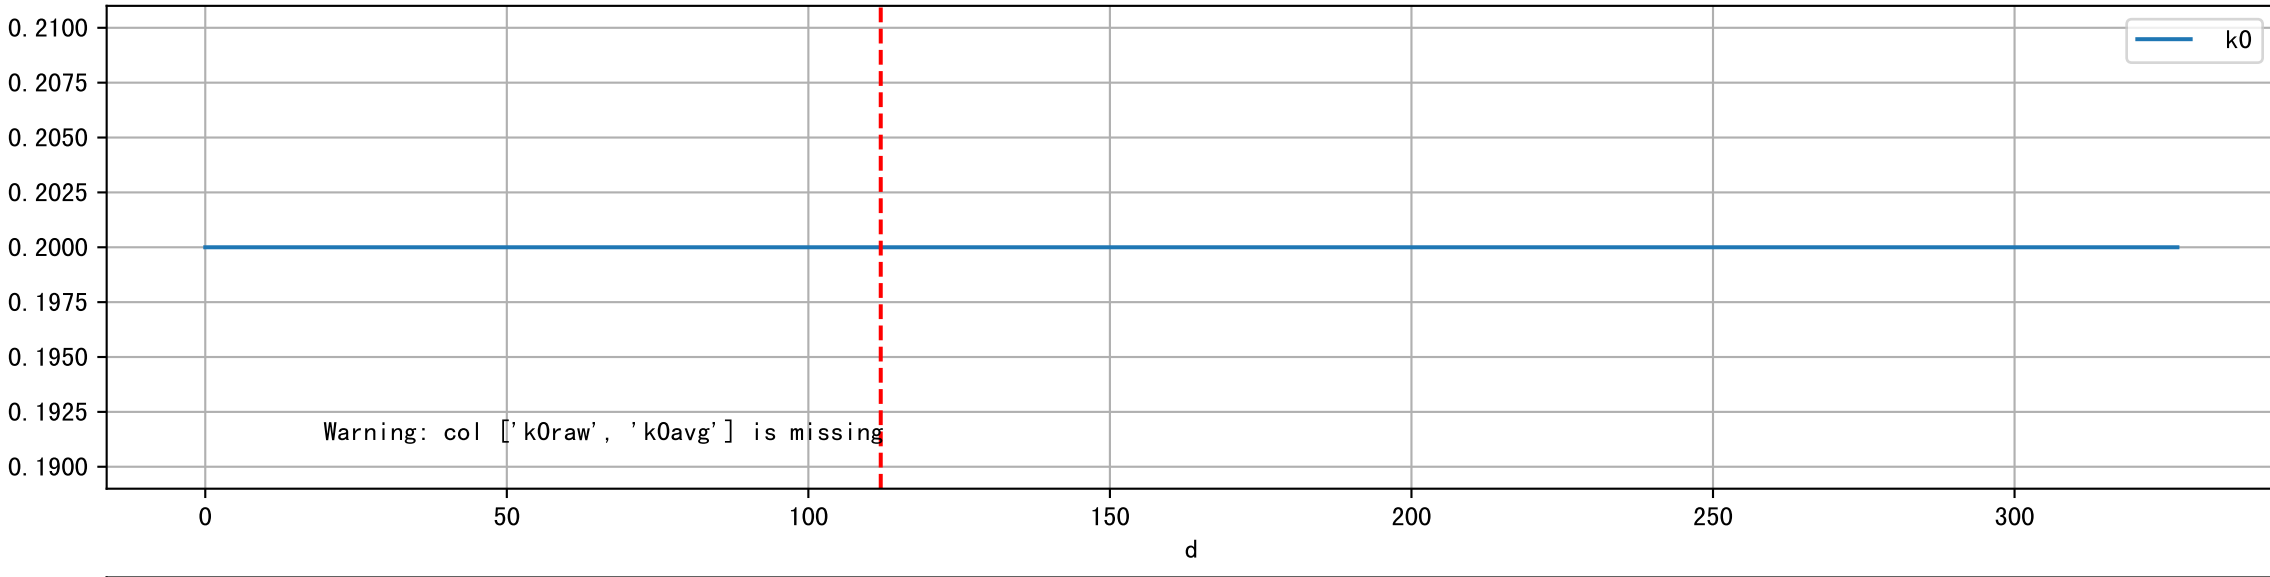

taocraw:-o', 'taocavg', 'taoc'], ['k0raw:-o', 'k0avg', 'k0'], ['k1raw:-o', 'k1avg', 'k1'], ['k2raw:-o', 'k2avg', 'k2'], ['Tblrrow:-o', 'Tblravg',

XX11 D:112 2025-12-26