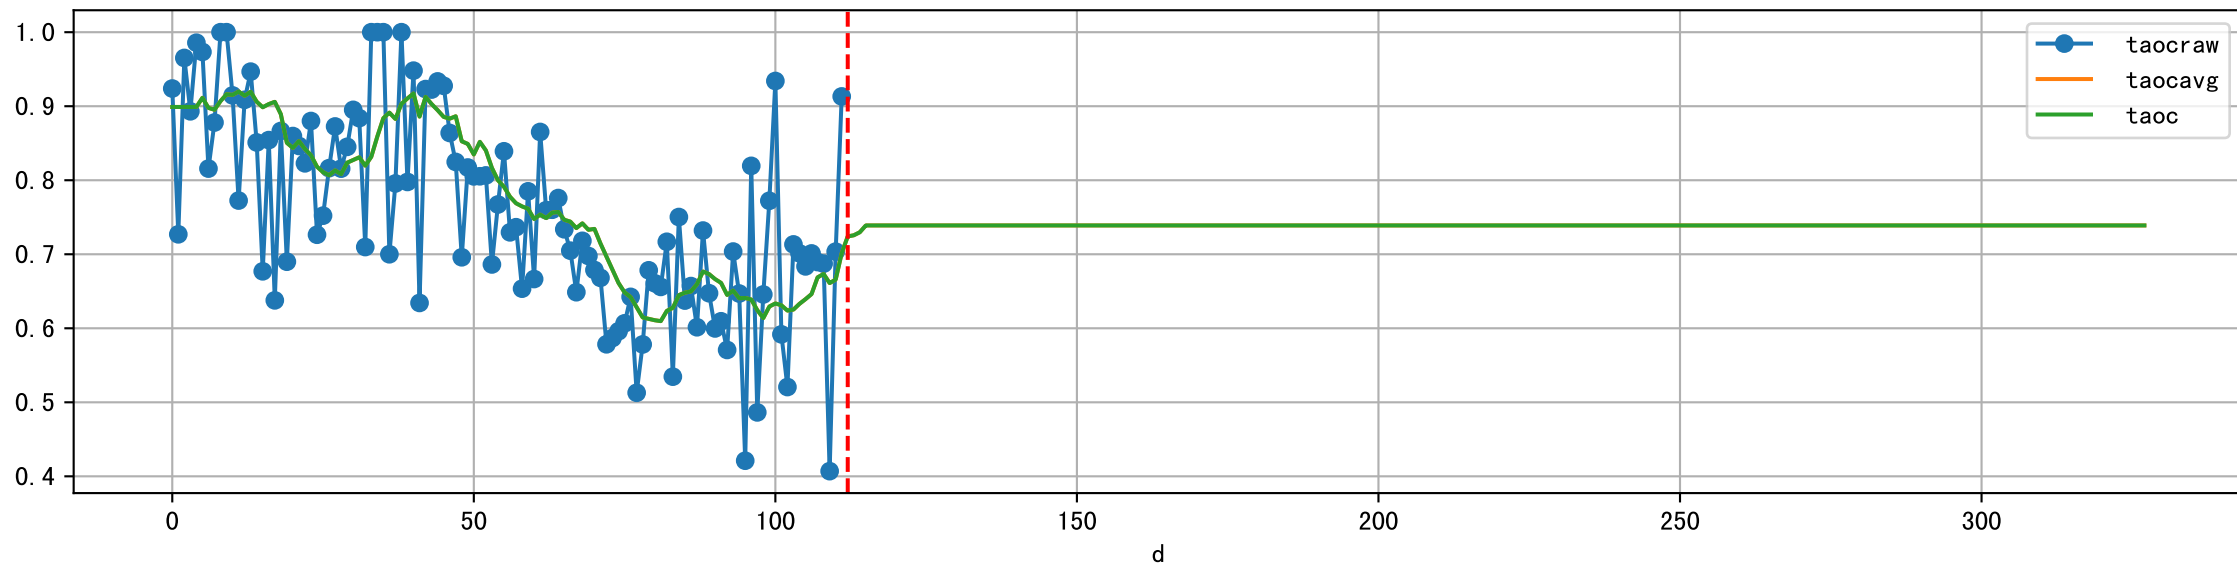

taocraw:-o', 'taocavg', 'taoc'], ['k0raw:-o', 'k0avg', 'k0'], ['k1raw:-o', 'k1avg', 'k1'], ['k2raw:-o', 'k2avg', 'k2'], ['Tblrrow:-o', 'Tblravg',

XX11 D:112 2025-12-26