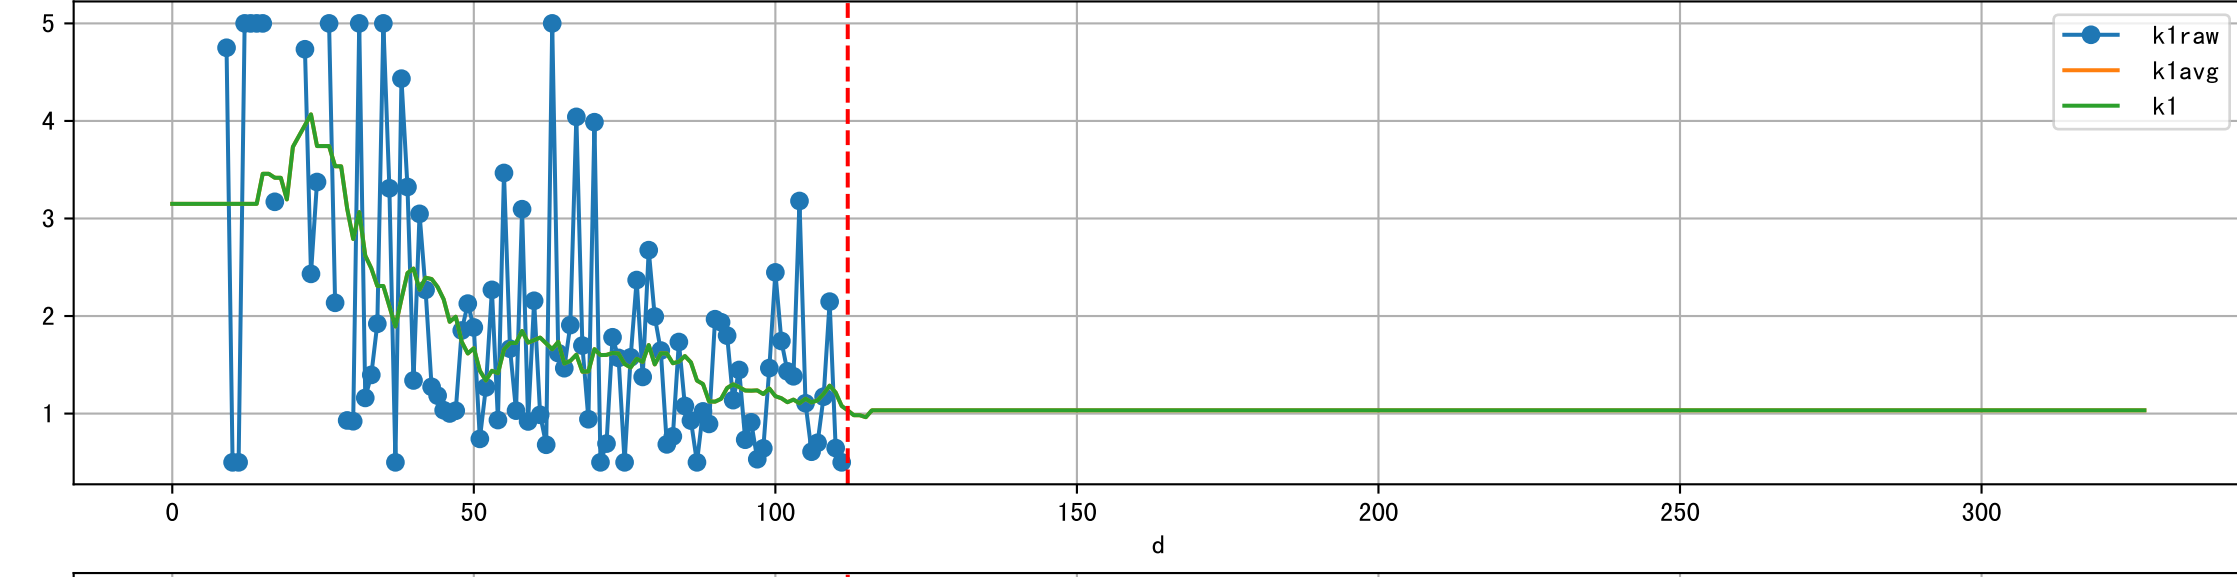

taocraw:-o', 'taocavg', 'taoc'], ['k0raw:-o', 'k0avg', 'k0'], ['k1raw:-o', 'k1avg', 'k1'], ['k2raw:-o', 'k2avg', 'k2'], ['Tblrrow:-o', 'Tblravg',

XX11 D:112 2025-12-26