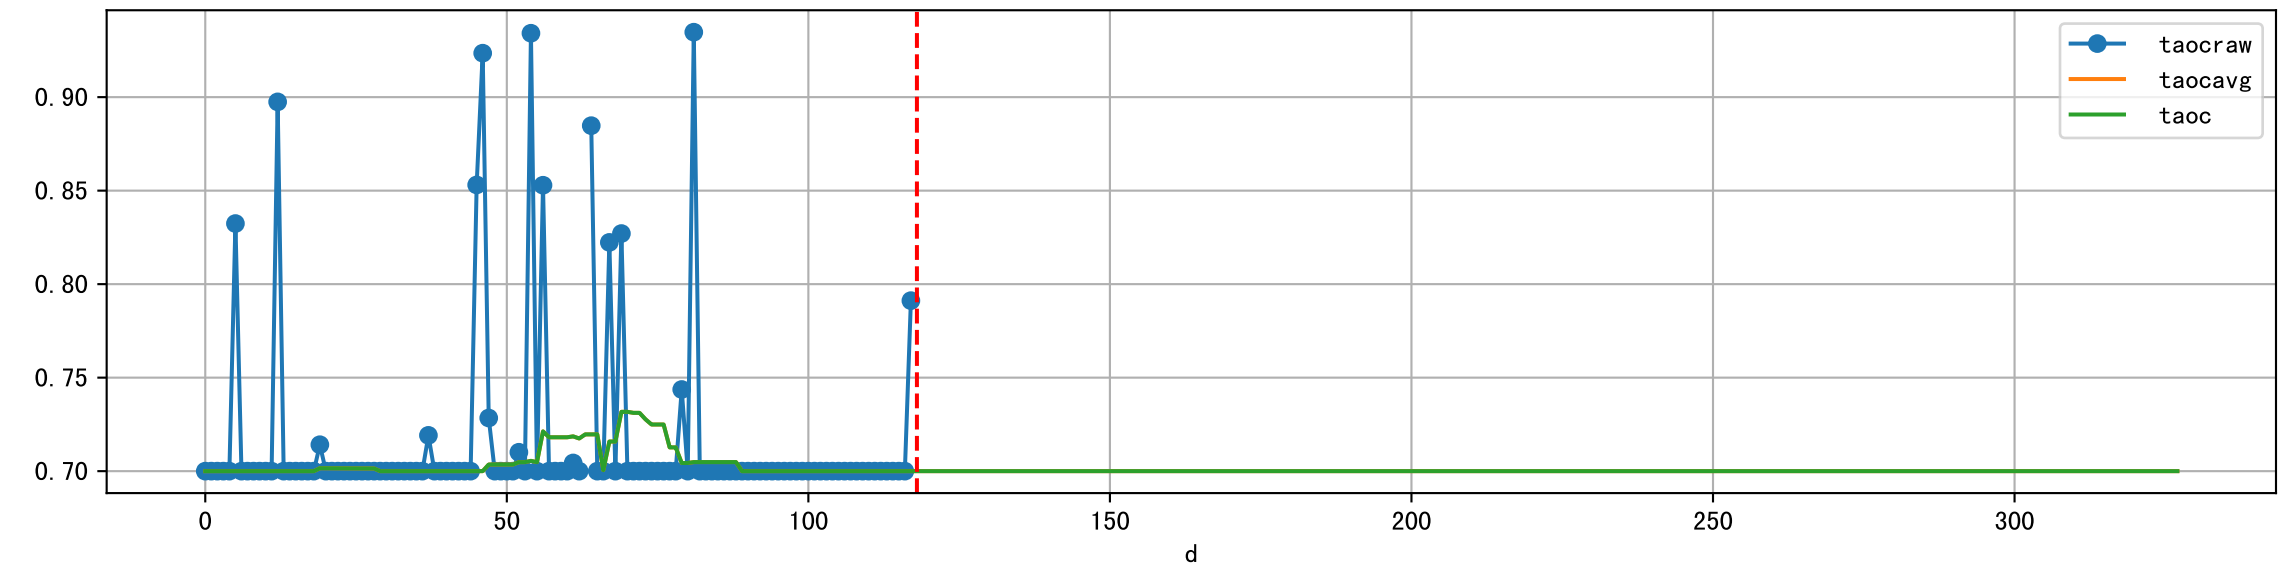

taocraw:-o', 'taocavg', 'taoc'], ['k0raw:-o', 'k0avg', 'k0'], ['k1raw:-o', 'k1avg', 'k1'], ['k2raw:-o', 'k2avg', 'k2'], ['Tblrw:-o', 'Tblavg',

XX11 D:118 2026-01-01