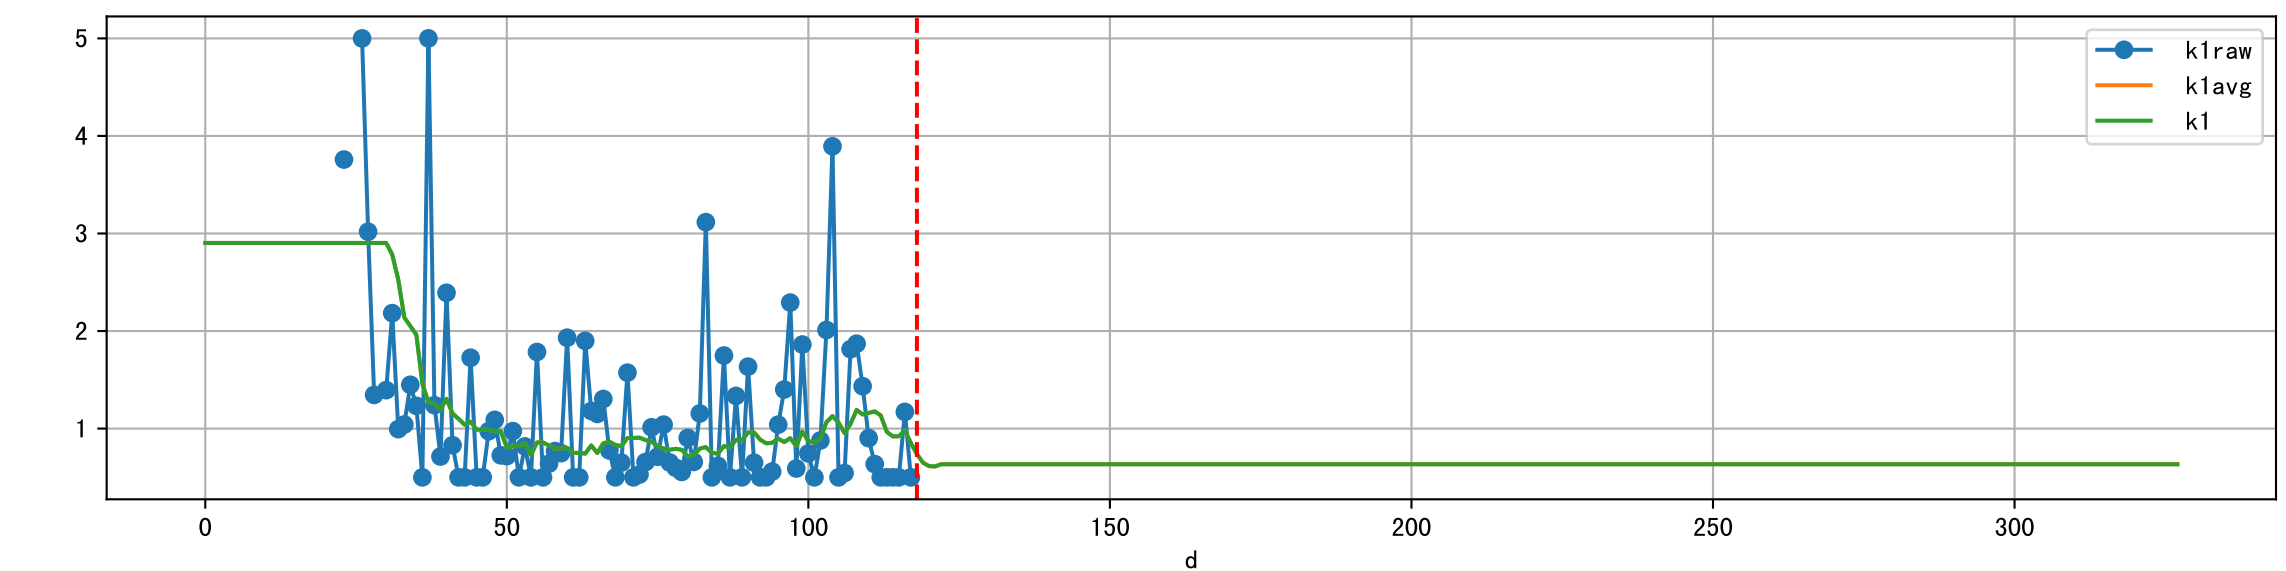

taocraw:-o', 'taocavg', 'taoc'], ['k0raw:-o', 'k0avg', 'k0'], ['k1raw:-o', 'k1avg', 'k1'], ['k2raw:-o', 'k2avg', 'k2'], ['Tblrw:-o', 'Tblavg',

XX11 D:118 2026-01-01