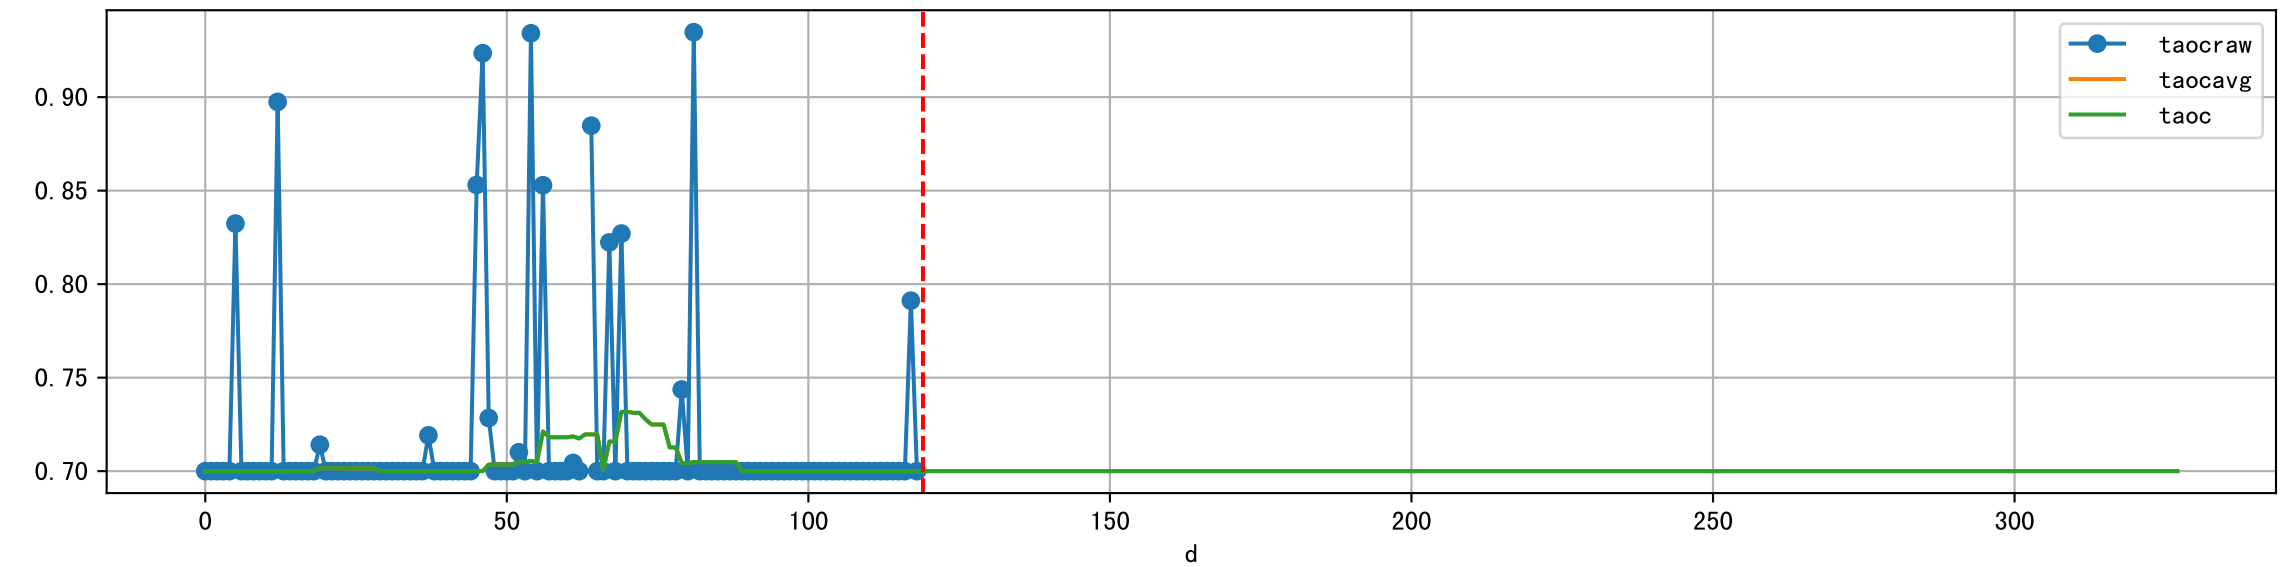

taocraw:-o', 'taocavg', 'taoc'], ['k0raw:-o', 'k0avg', 'k0'], ['k1raw:-o', 'k1avg', 'k1'], ['k2raw:-o', 'k2avg', 'k2'], ['Tblrw:-o', 'Tblavg',

XX11 D:119 2026-01-02