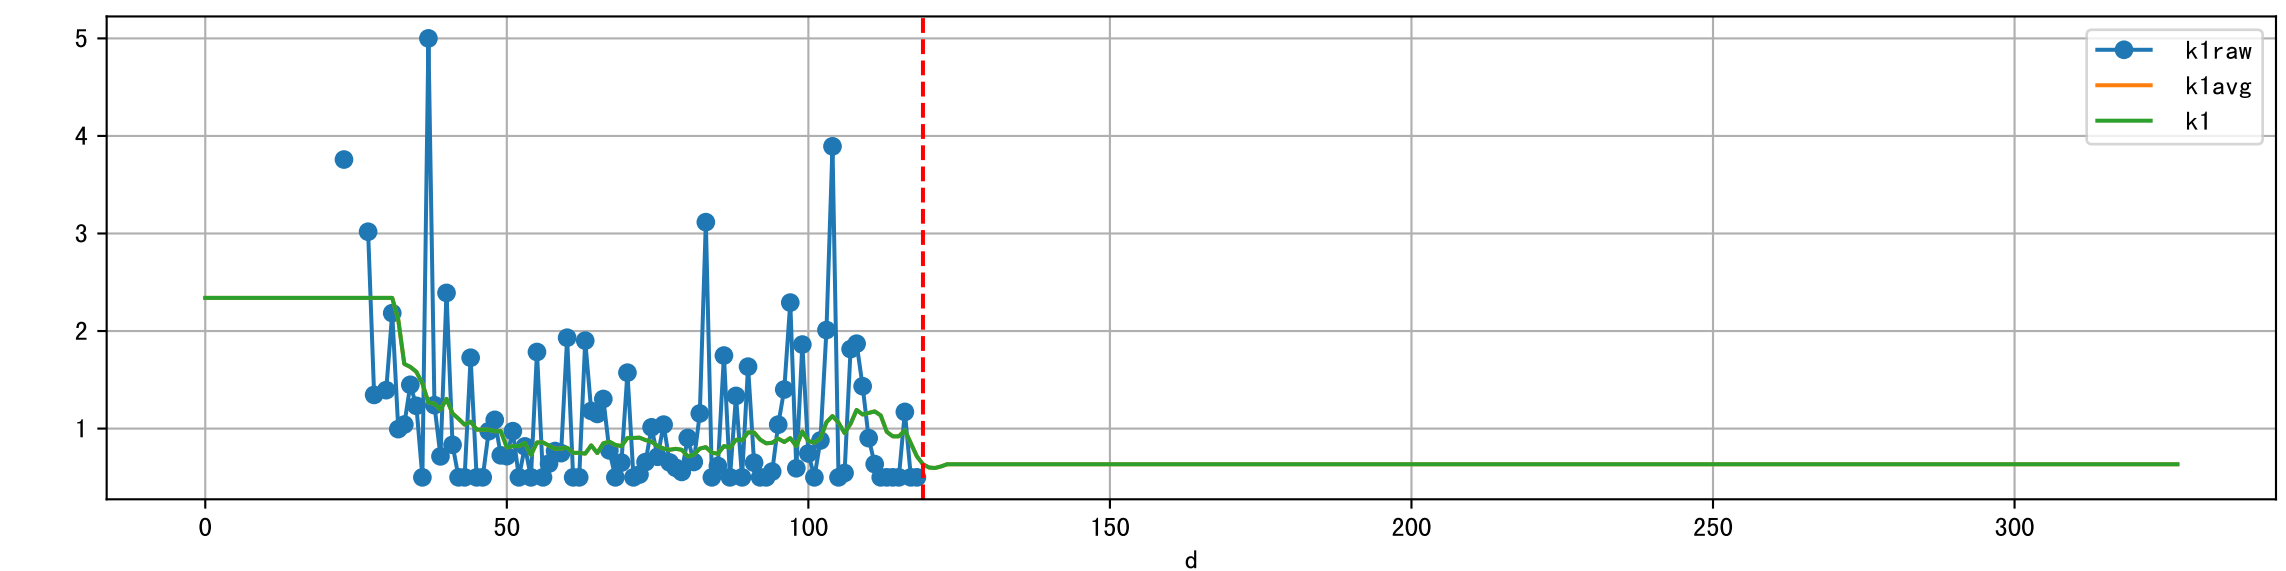

taocraw:-o', 'taocavg', 'taoc'], ['k0raw:-o', 'k0avg', 'k0'], ['k1raw:-o', 'k1avg', 'k1'], ['k2raw:-o', 'k2avg', 'k2'], ['Tblrw:-o', 'Tblavg',

XX11 D:119 2026-01-02