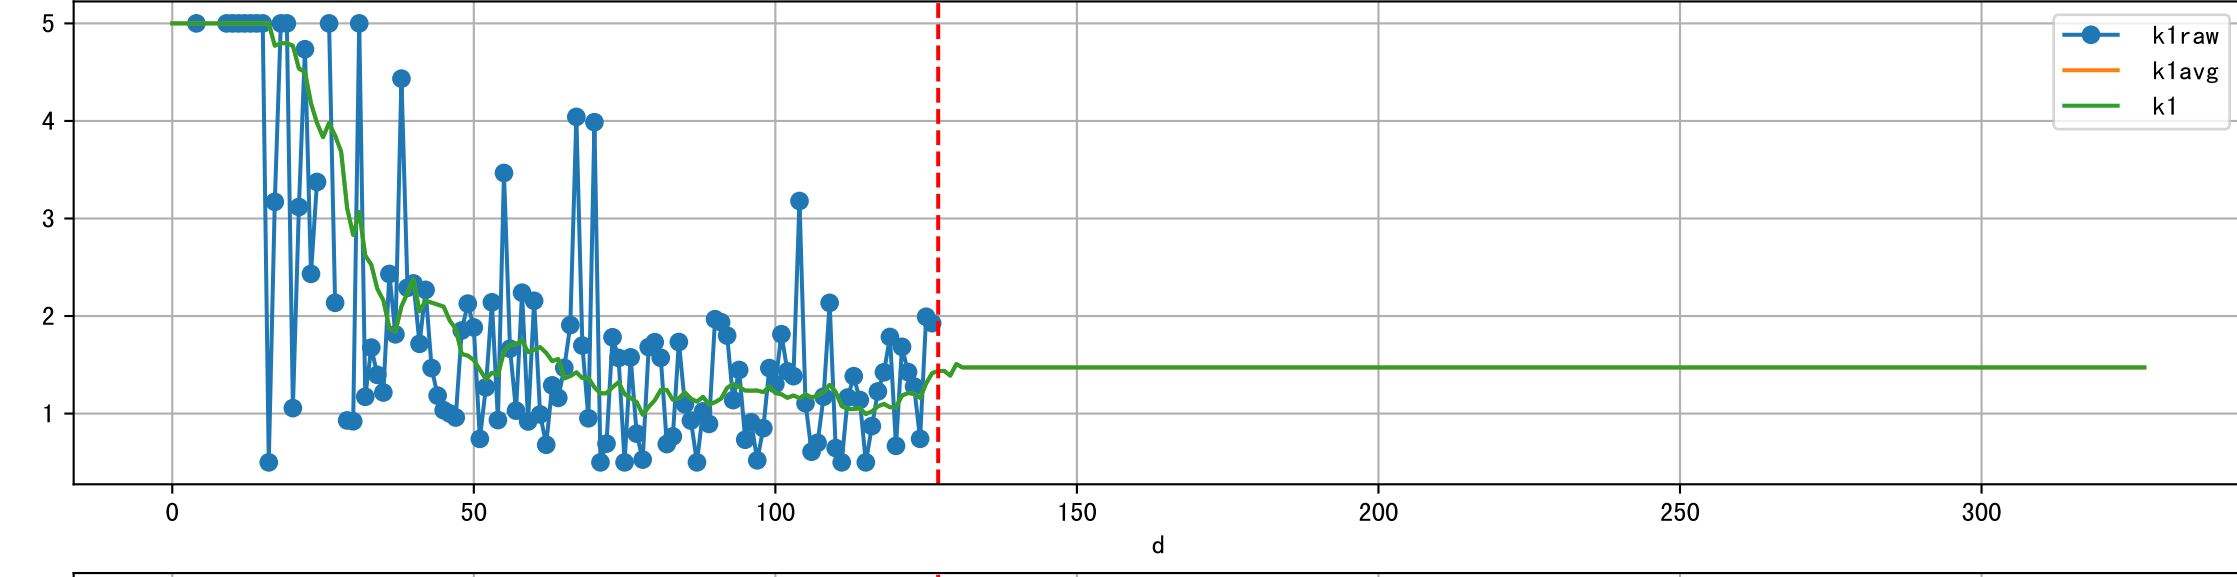

taocraw:-o', 'taocavg', 'taoc'], ['k0raw:-o', 'k0avg', 'k0'], ['k1raw:-o', 'k1avg', 'k1'], ['k2raw:-o', 'k2avg', 'k2'], ['Tblrw:-o', 'Tblavg',

XX11 D:127 2026-01-10