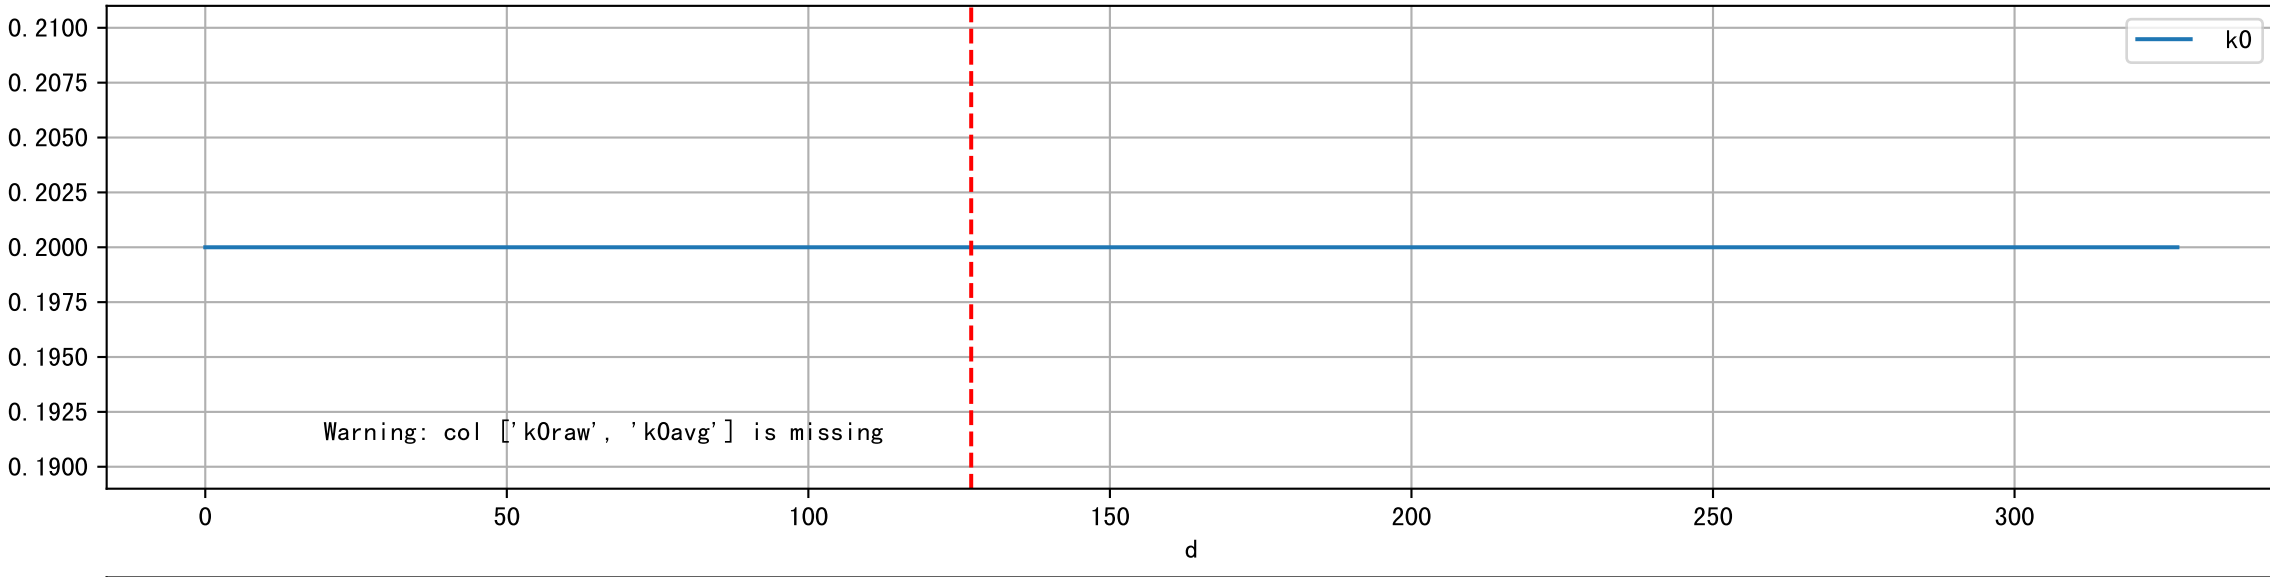

taocraw:-o', 'taocavg', 'taoc'], ['k0raw:-o', 'k0avg', 'k0'], ['k1raw:-o', 'k1avg', 'k1'], ['k2raw:-o', 'k2avg', 'k2'], ['Tblrw:-o', 'Tblavg',

XX11 D:127 2026-01-10