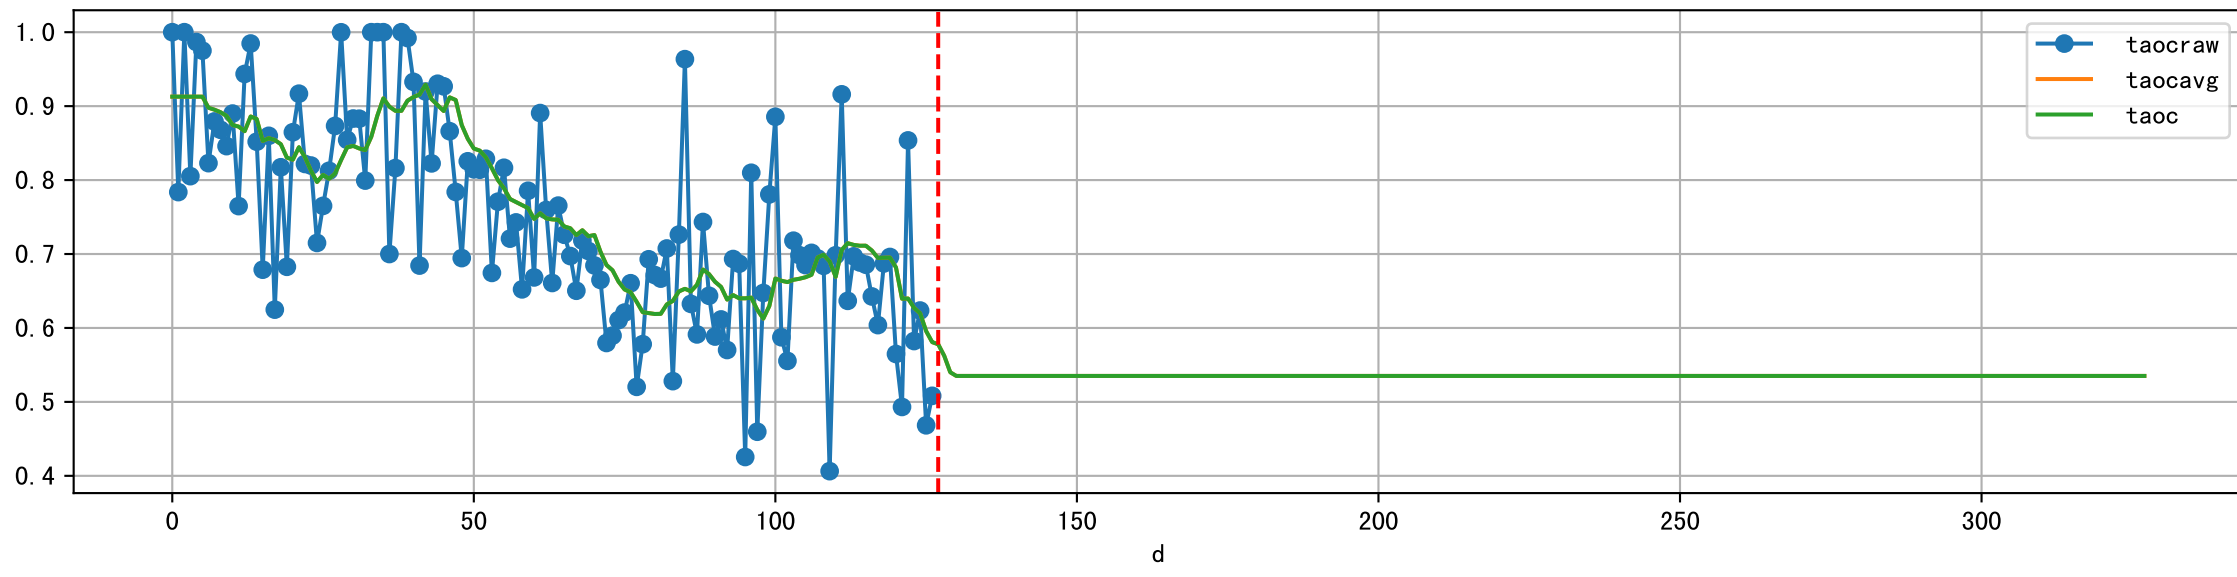

taocraw:-o', 'taocavg', 'taoc'], ['k0raw:-o', 'k0avg', 'k0'], ['k1raw:-o', 'k1avg', 'k1'], ['k2raw:-o', 'k2avg', 'k2'], ['Tblrw:-o', 'Tblavg',

XX11 D:127 2026-01-10