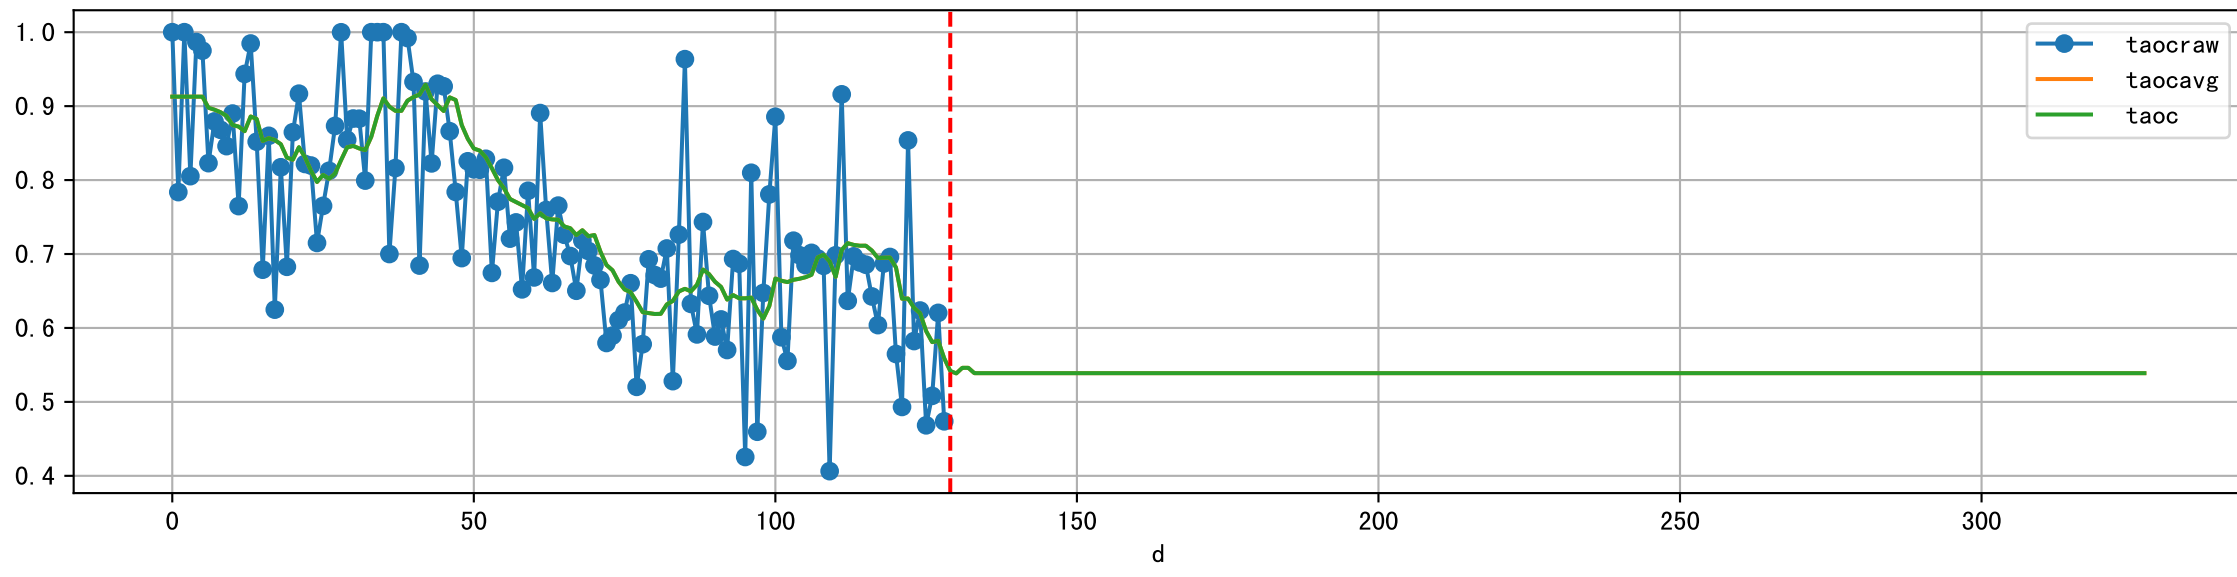

taocraw:-o', 'taocavg', 'taoc'], ['k0raw:-o', 'k0avg', 'k0'], ['k1raw:-o', 'k1avg', 'k1'], ['k2raw:-o', 'k2avg', 'k2'], ['Tblrrow:-o', 'Tblavg',

XX11 D:129 2026-01-12