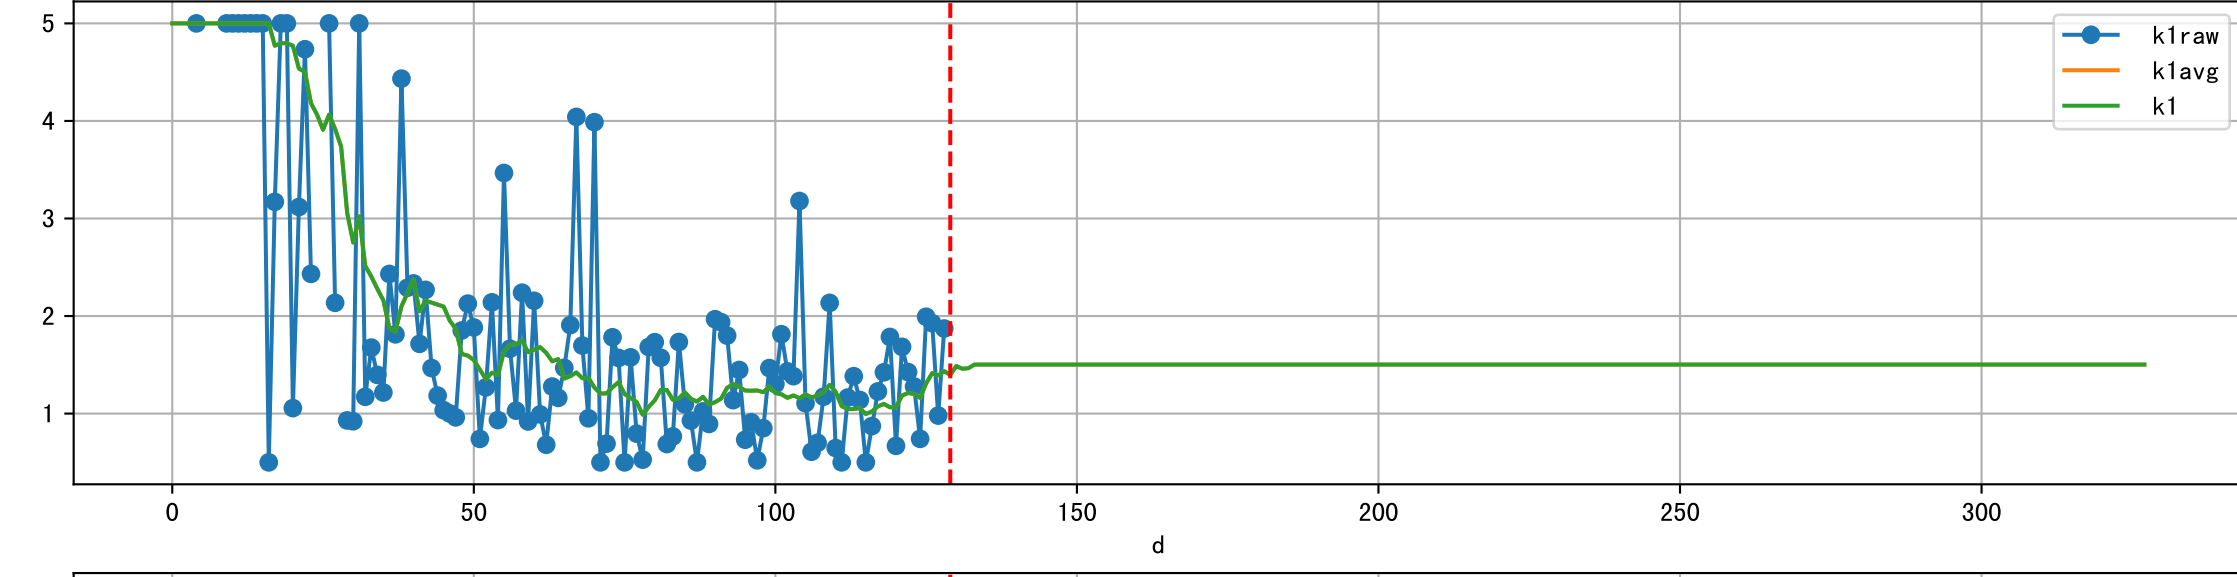

taocraw:-o', 'taocavg', 'taoc'], ['k0raw:-o', 'k0avg', 'k0'], ['k1raw:-o', 'k1avg', 'k1'], ['k2raw:-o', 'k2avg', 'k2'], ['Tblrrow:-o', 'Tblavg',

XX11 D:129 2026-01-12