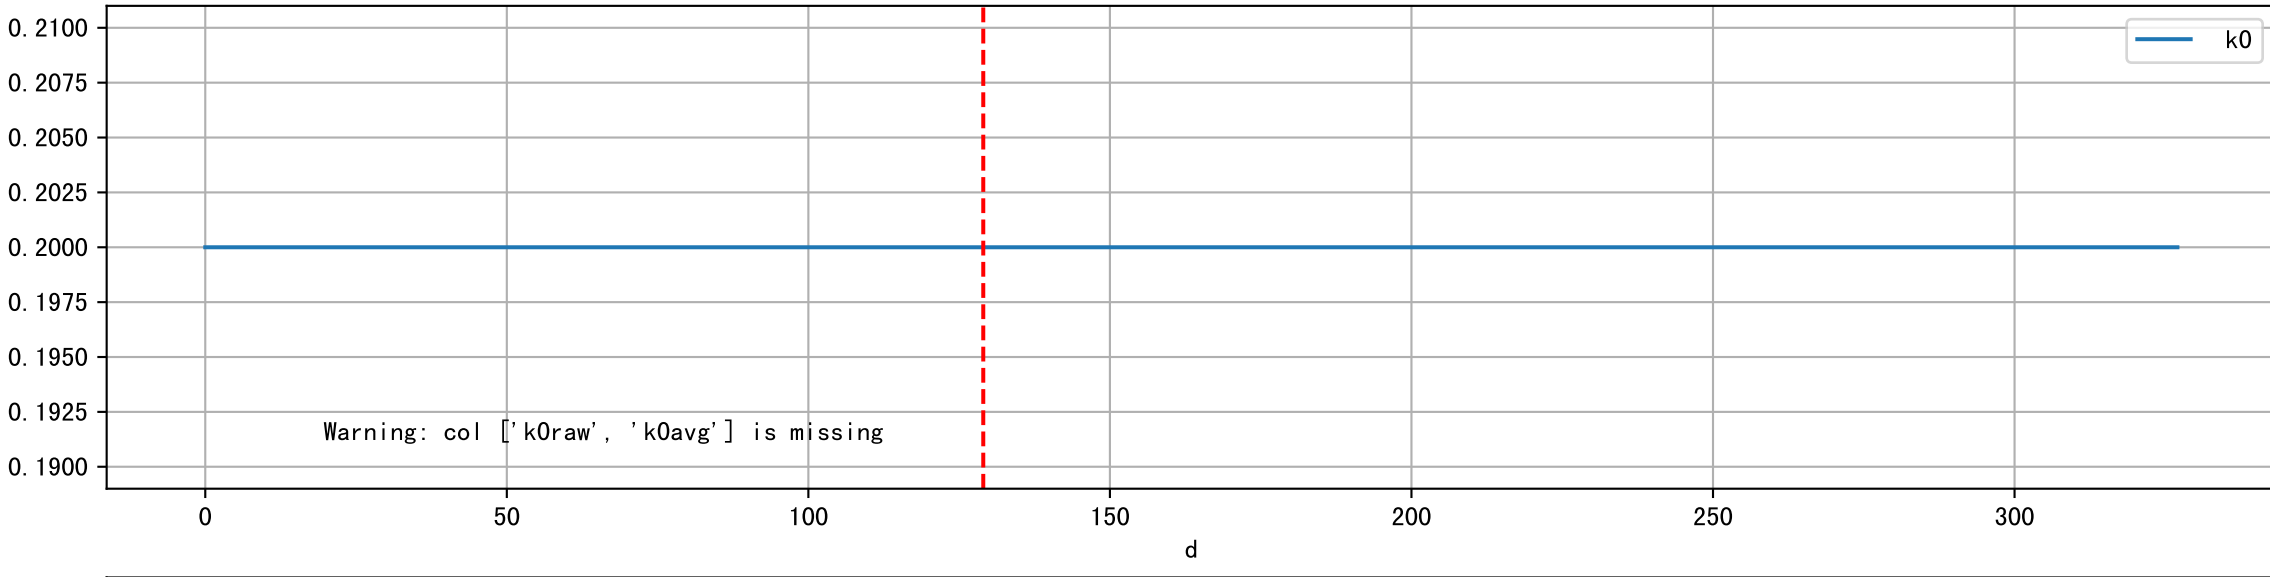

taocraw:-o', 'taocavg', 'taoc'], ['k0raw:-o', 'k0avg', 'k0'], ['k1raw:-o', 'k1avg', 'k1'], ['k2raw:-o', 'k2avg', 'k2'], ['Tblrrow:-o', 'Tblavg',

XX11 D:129 2026-01-12