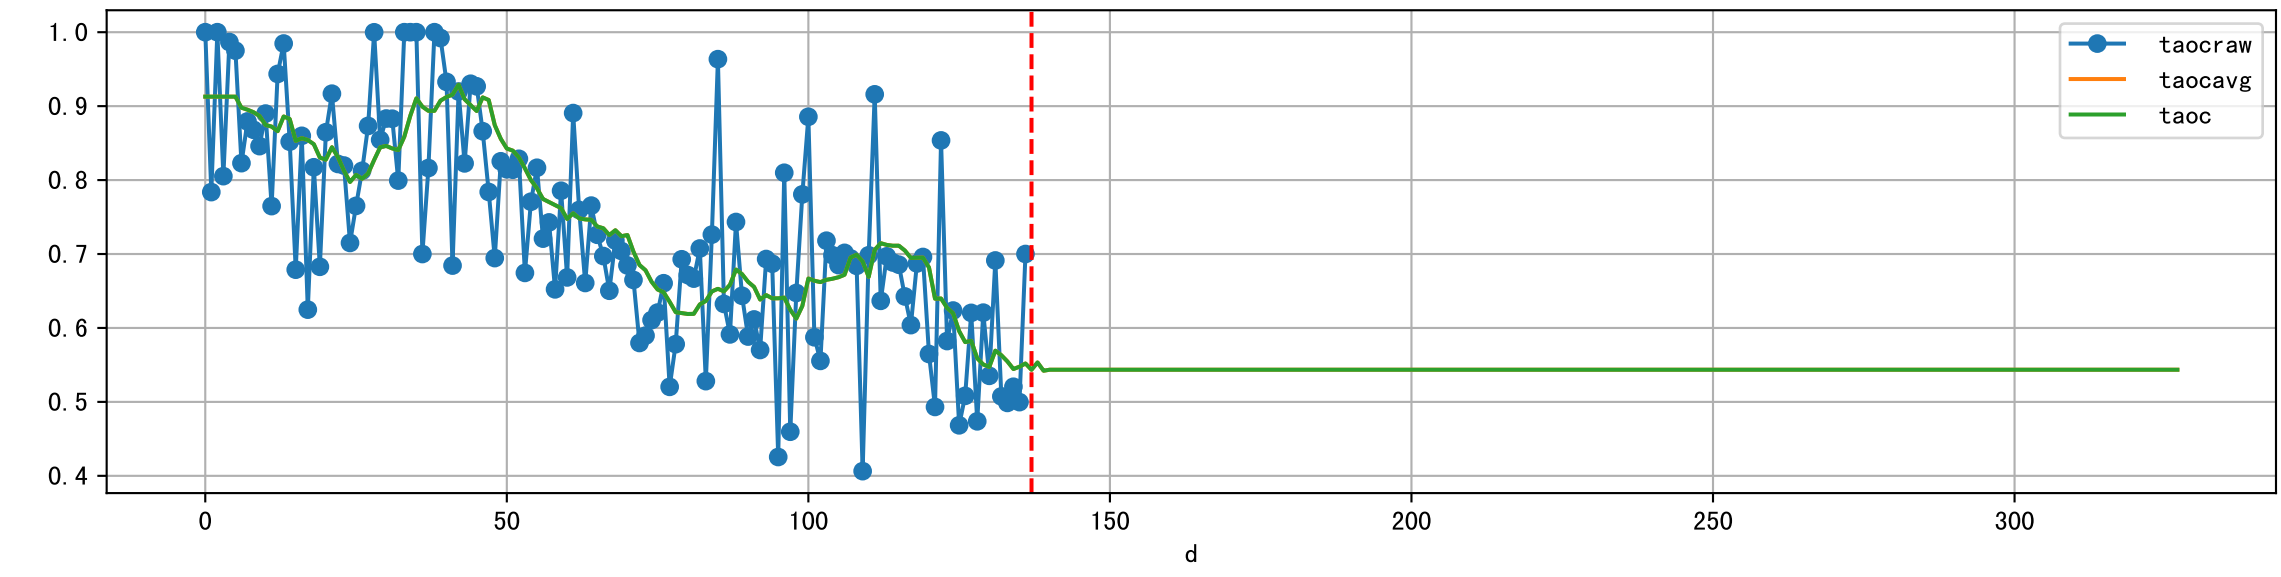

taocraw:-o', 'taocavg', 'taoc'], ['k0raw:-o', 'k0avg', 'k0'], ['k1raw:-o', 'k1avg', 'k1'], ['k2raw:-o', 'k2avg', 'k2'], ['Tblrrow:-o', 'Tblavg',

XX11 D:137 2026-01-20