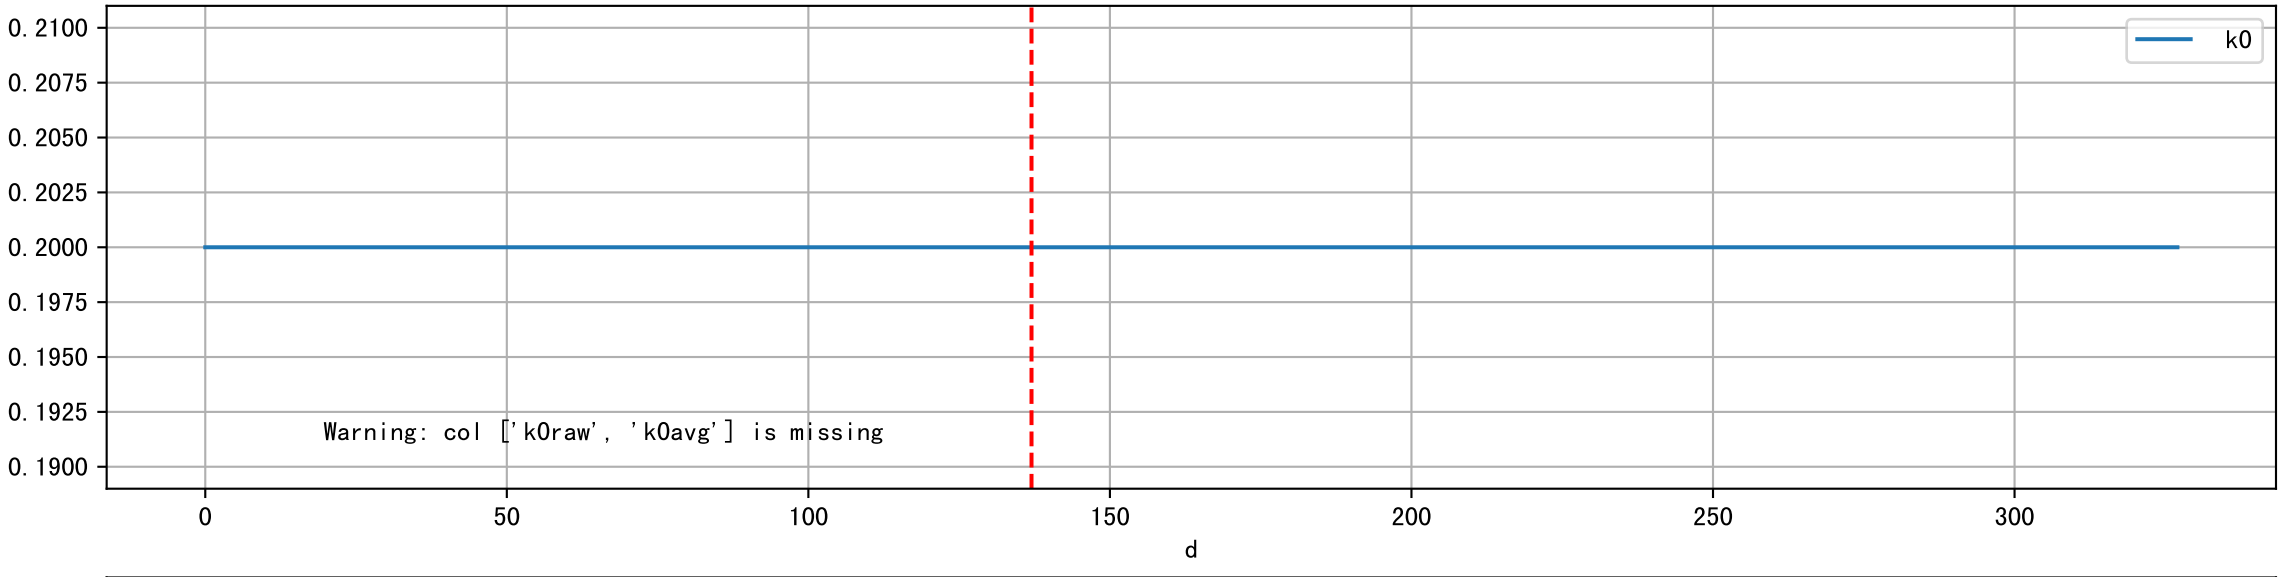

taocraw:-o', 'taocavg', 'taoc'], ['k0raw:-o', 'k0avg', 'k0'], ['k1raw:-o', 'k1avg', 'k1'], ['k2raw:-o', 'k2avg', 'k2'], ['Tblrrow:-o', 'Tblavg',

XX11 D:137 2026-01-20