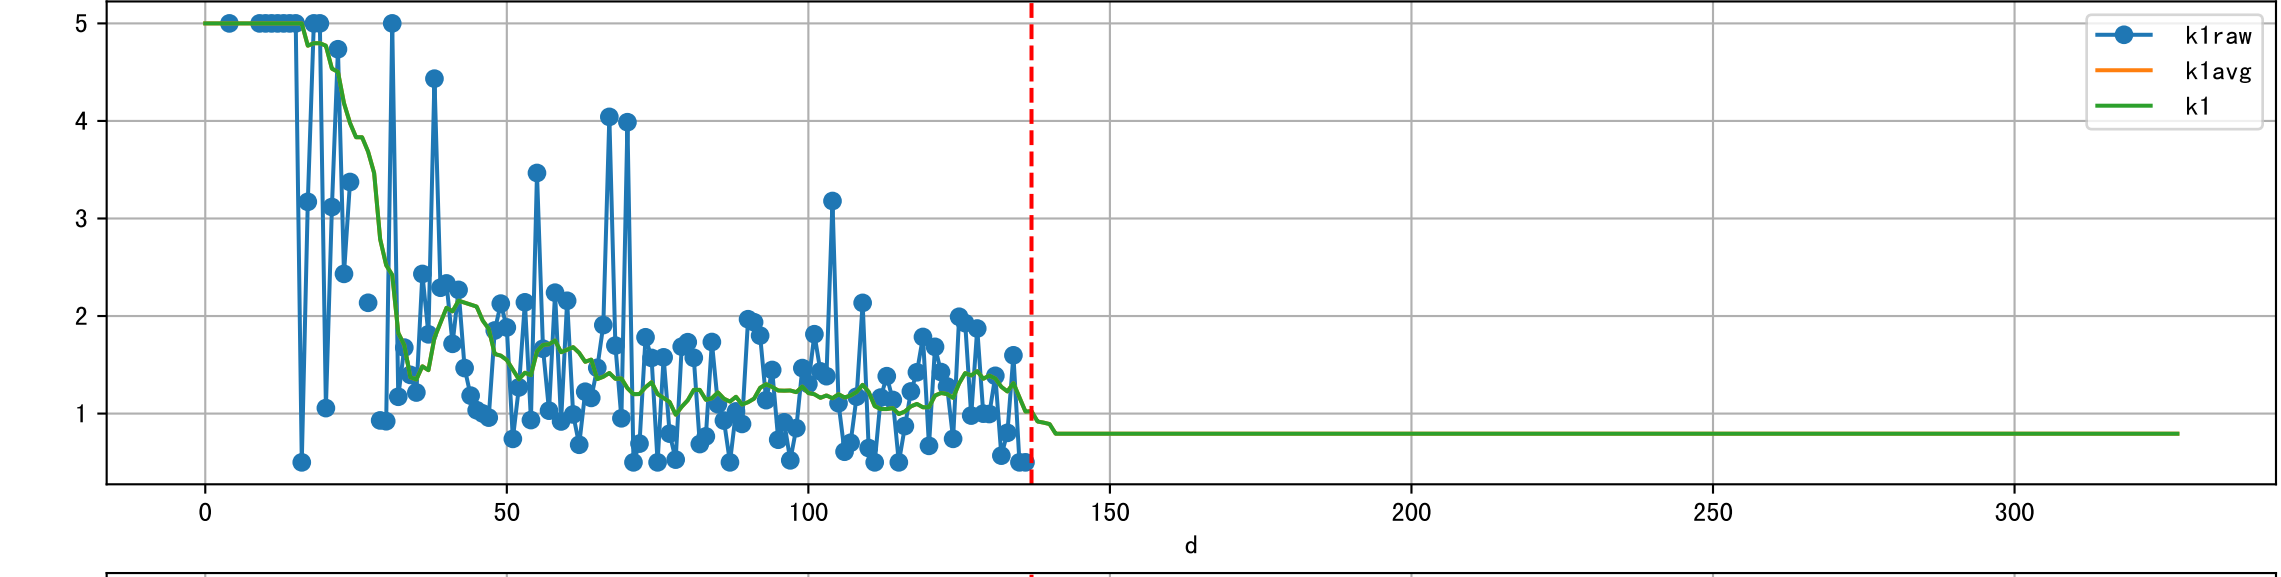

taocraw:-o', 'taocavg', 'taoc'], ['k0raw:-o', 'k0avg', 'k0'], ['k1raw:-o', 'k1avg', 'k1'], ['k2raw:-o', 'k2avg', 'k2'], ['Tblrrow:-o', 'Tblavg',

XX11 D:137 2026-01-20