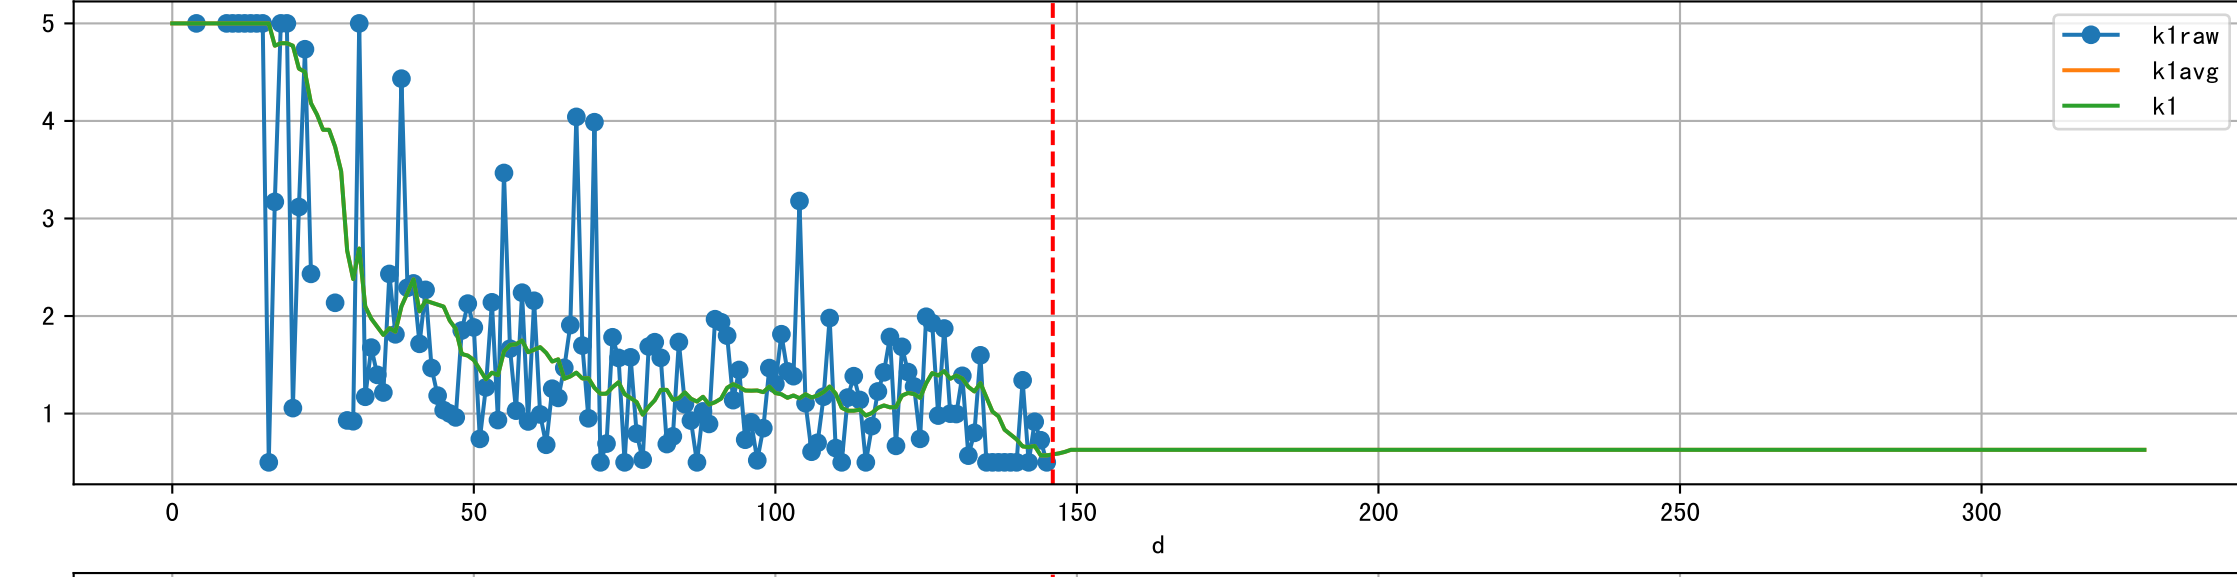

taocraw:-o', 'taocavg', 'taoc'], ['k0raw:-o', 'k0avg', 'k0'], ['k1raw:-o', 'k1avg', 'k1'], ['k2raw:-o', 'k2avg', 'k2'], ['Tblrw:-o', 'Tblavg',

XX11 D:146 2026-01-29