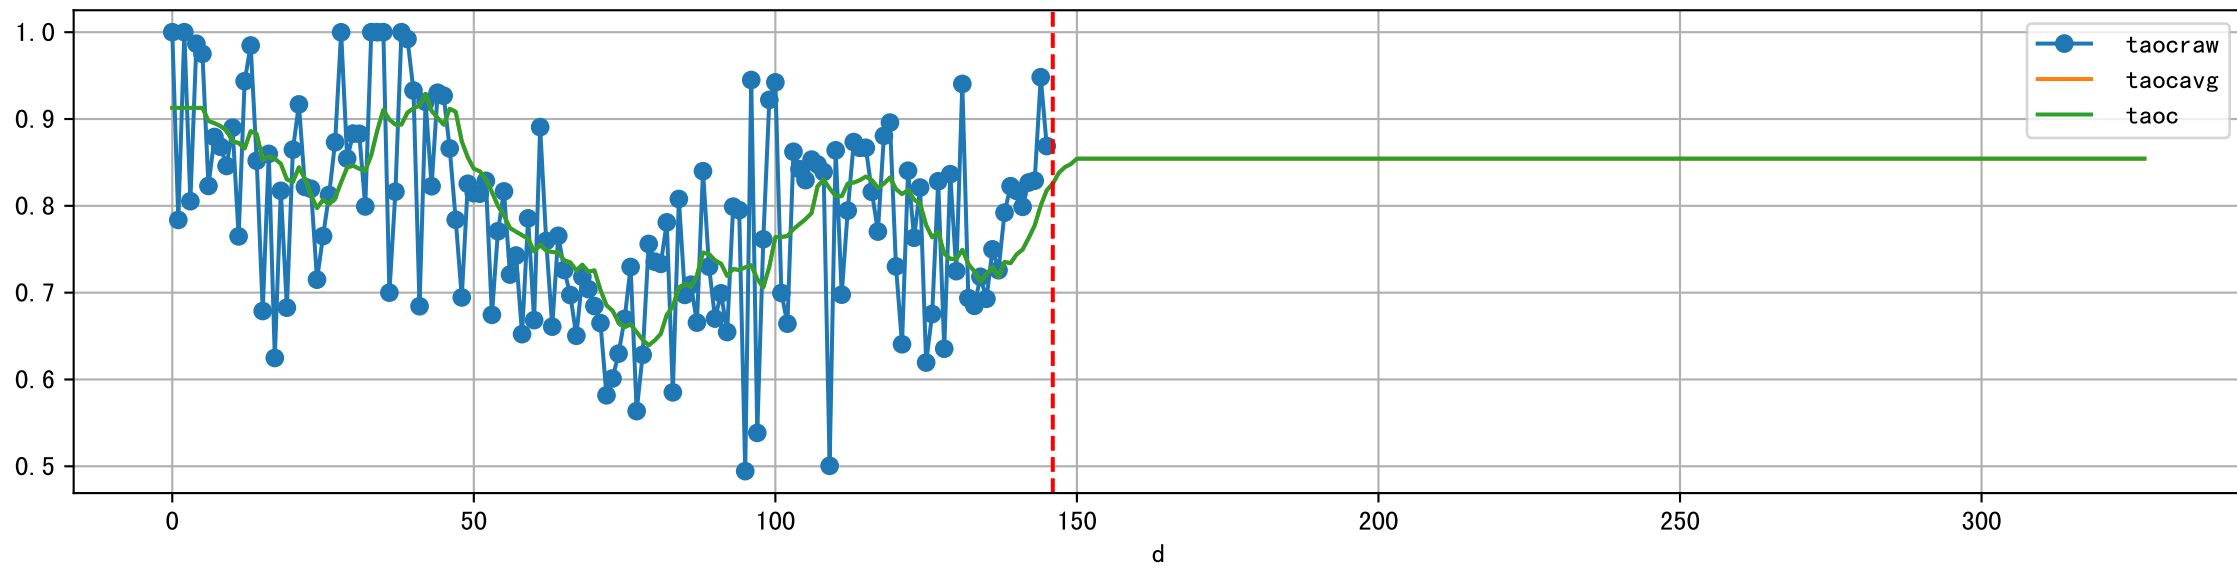

taocraw:-o', 'taocavg', 'taoc'], ['k0raw:-o', 'k0avg', 'k0'], ['k1raw:-o', 'k1avg', 'k1'], ['k2raw:-o', 'k2avg', 'k2'], ['Tblrw:-o', 'Tblavg',

XX11 D:146 2026-01-29