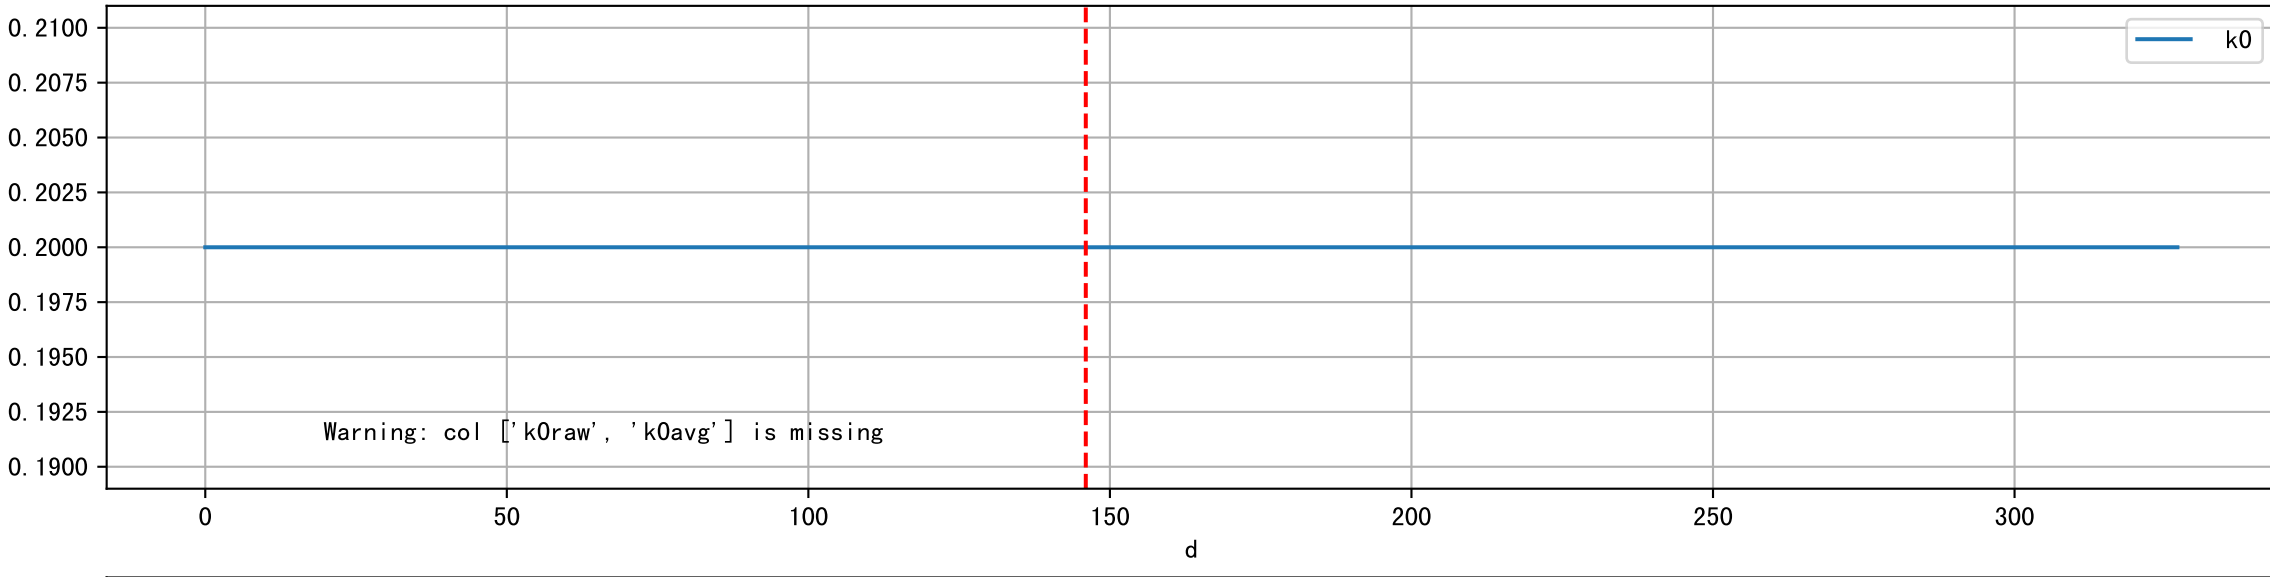

taocraw:-o', 'taocavg', 'taoc'], ['k0raw:-o', 'k0avg', 'k0'], ['k1raw:-o', 'k1avg', 'k1'], ['k2raw:-o', 'k2avg', 'k2'], ['Tblrw:-o', 'Tblavg',

XX11 D:146 2026-01-29