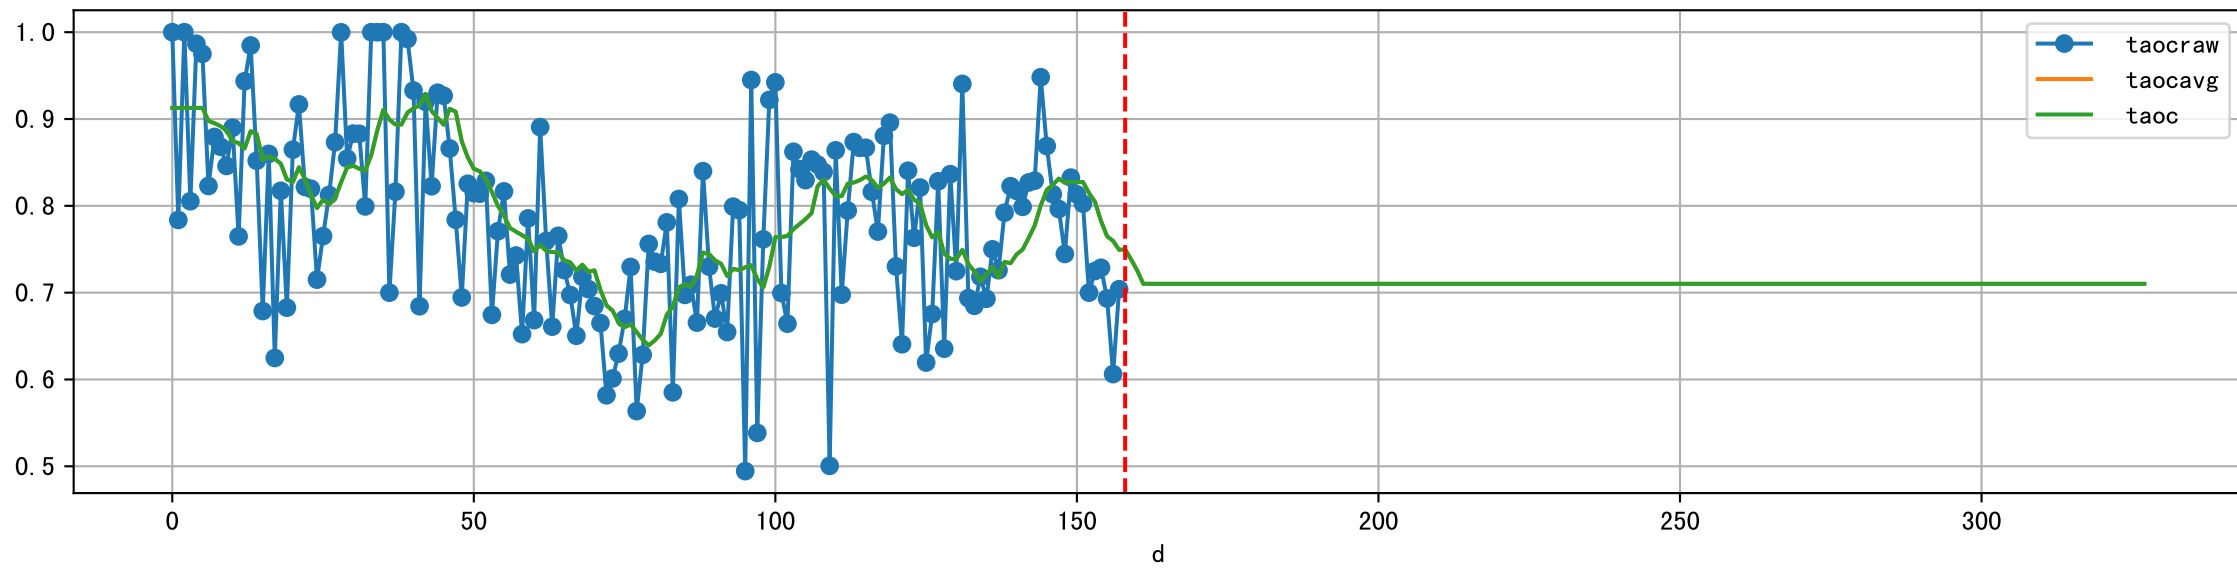

taocraw:-o', 'taocavg', 'taoc'], ['k0raw:-o', 'k0avg', 'k0'], ['k1raw:-o', 'k1avg', 'k1'], ['k2raw:-o', 'k2avg', 'k2'], ['Tblrw:-o', 'Tblavg',

XX11 D:158 2026-02-10