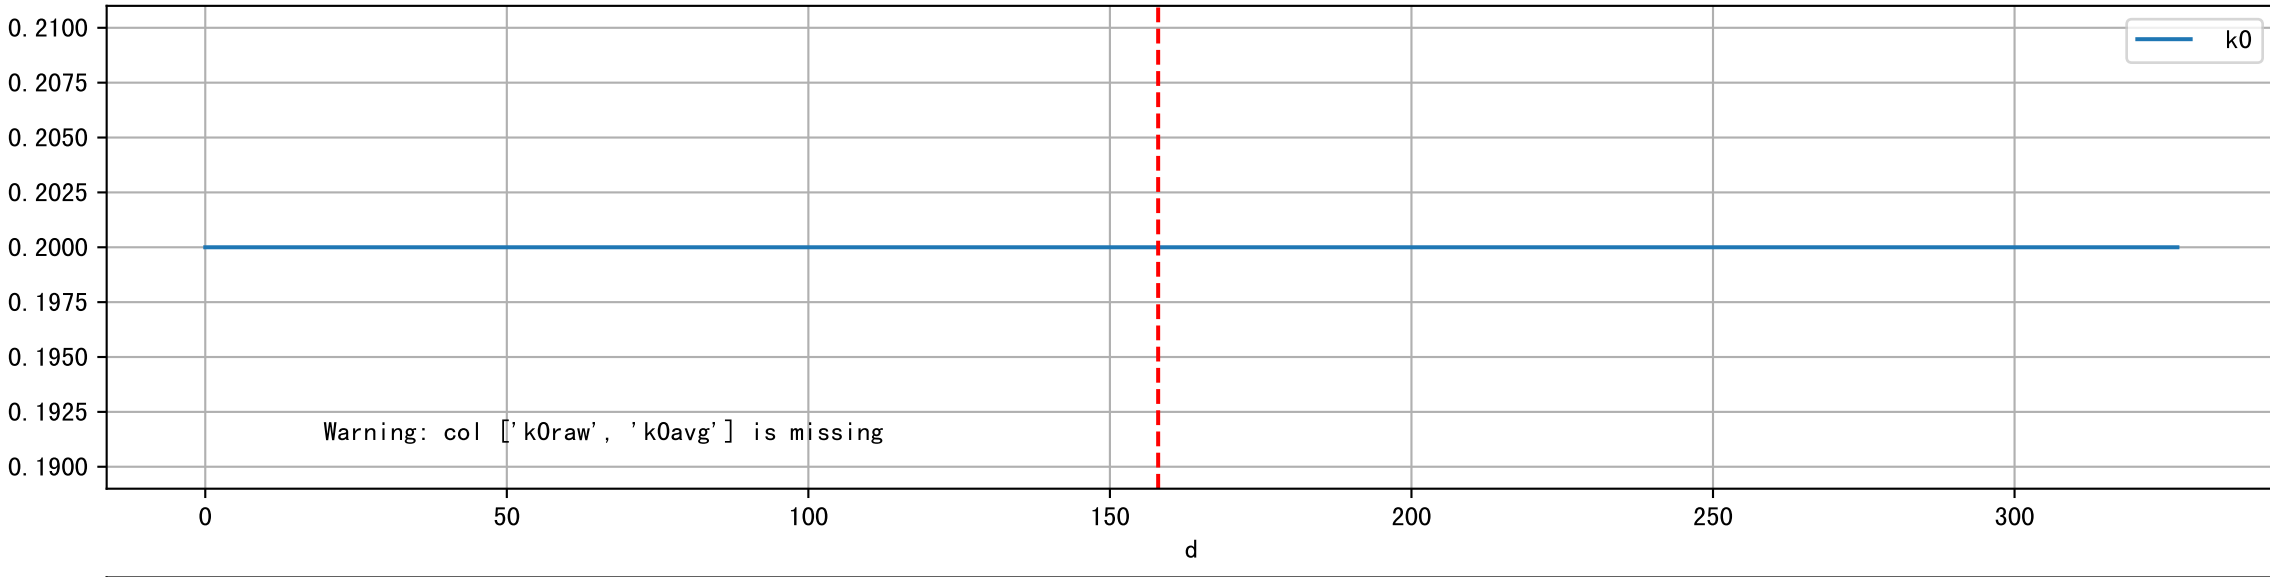

taocraw:-o', 'taocavg', 'taoc'], ['k0raw:-o', 'k0avg', 'k0'], ['k1raw:-o', 'k1avg', 'k1'], ['k2raw:-o', 'k2avg', 'k2'], ['Tblrw:-o', 'Tblavg',

XX11 D:158 2026-02-10