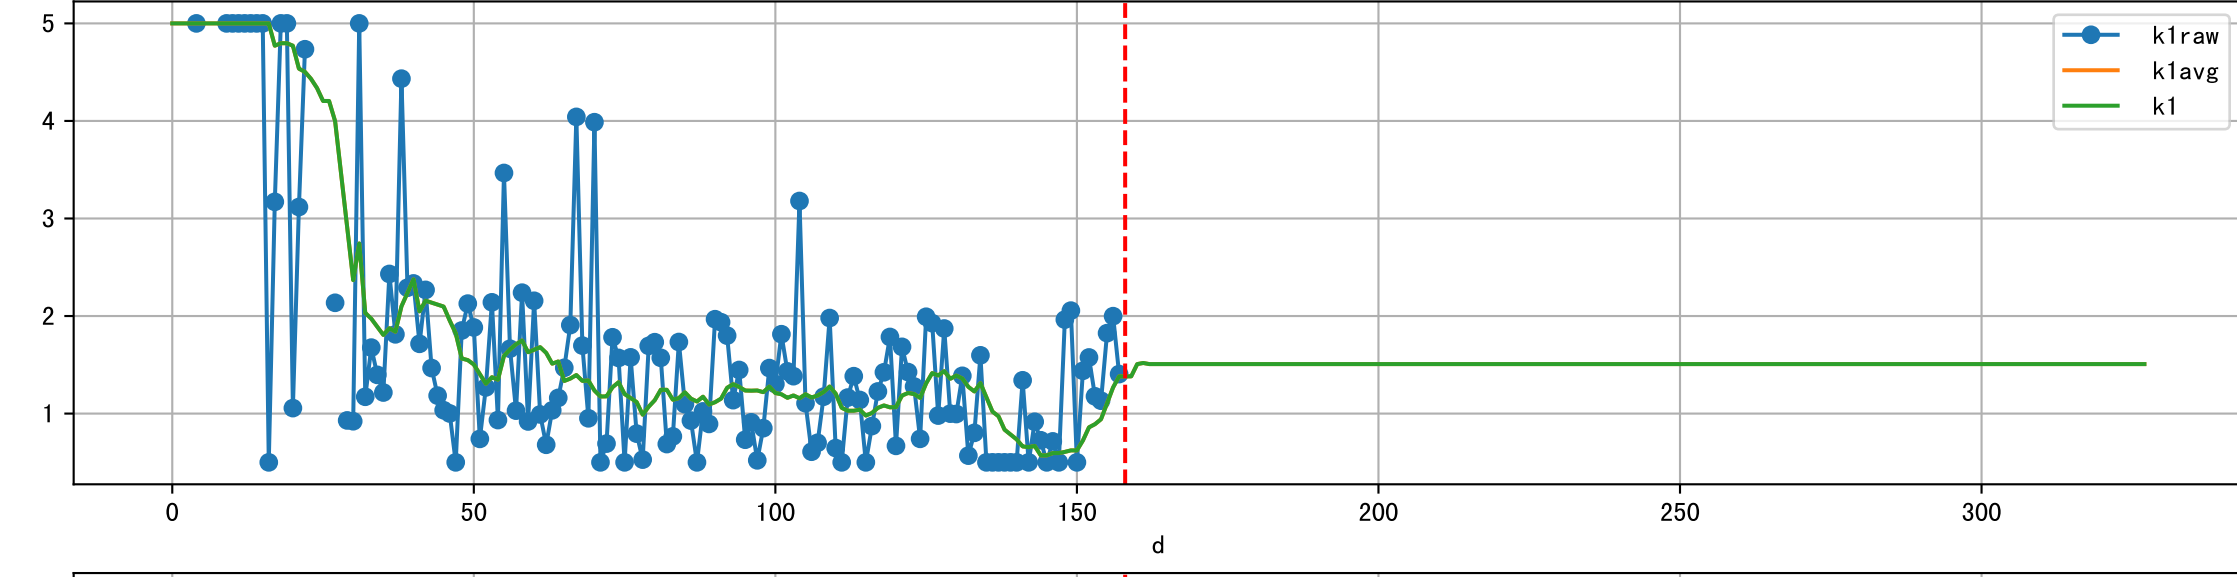

taocraw:-o', 'taocavg', 'taoc'], ['k0raw:-o', 'k0avg', 'k0'], ['k1raw:-o', 'k1avg', 'k1'], ['k2raw:-o', 'k2avg', 'k2'], ['Tblrw:-o', 'Tblavg',

XX11 D:158 2026-02-10