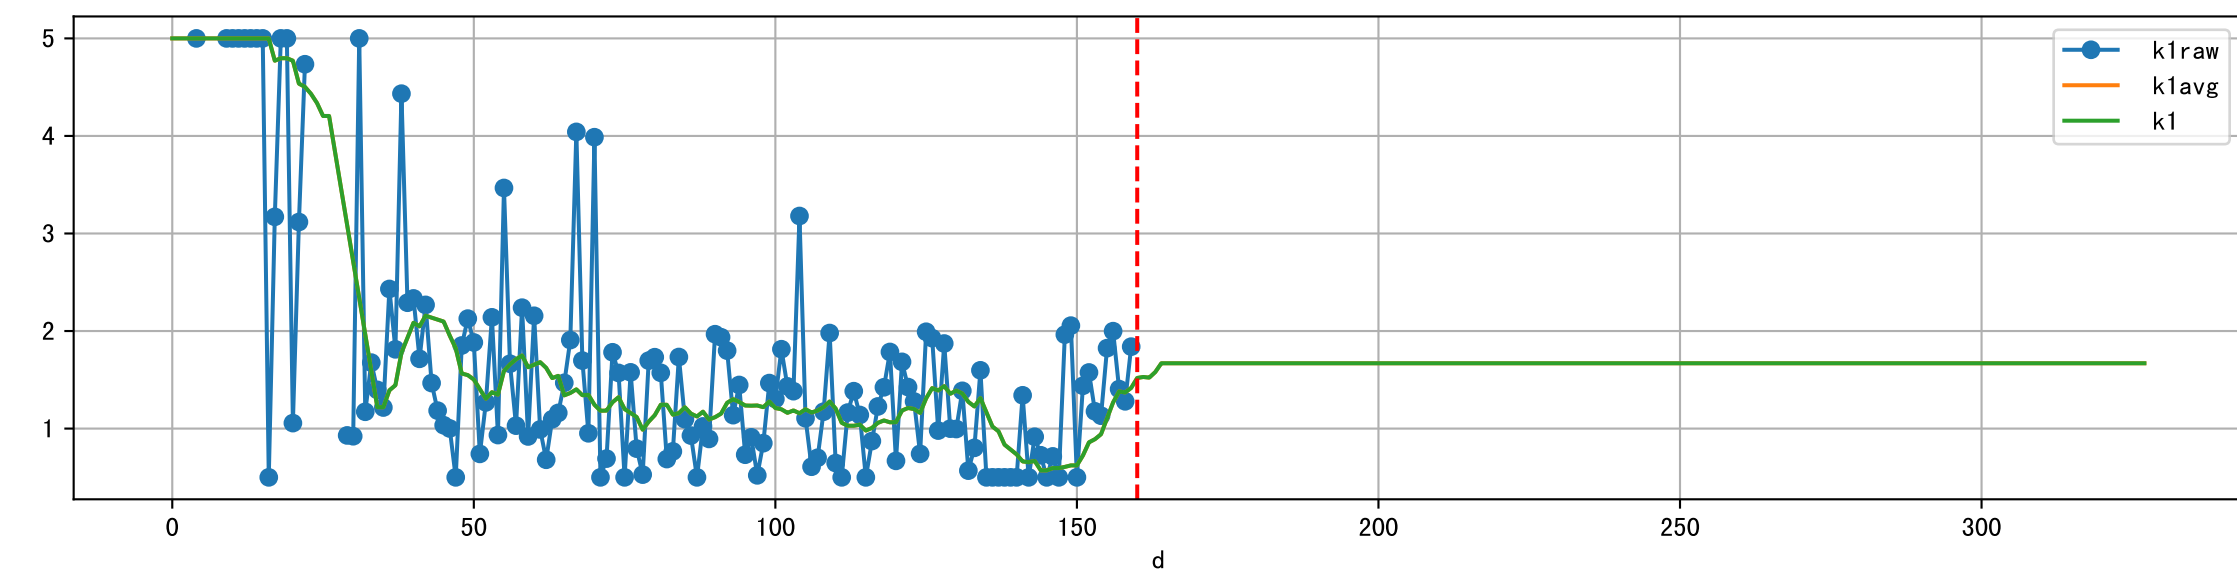

taocraw:-o', 'taocavg', 'taoc'], ['k0raw:-o', 'k0avg', 'k0'], ['k1raw:-o', 'k1avg', 'k1'], ['k2raw:-o', 'k2avg', 'k2'], ['Tblrw:-o', 'Tblavg',

XX11 D:160 2026-02-12