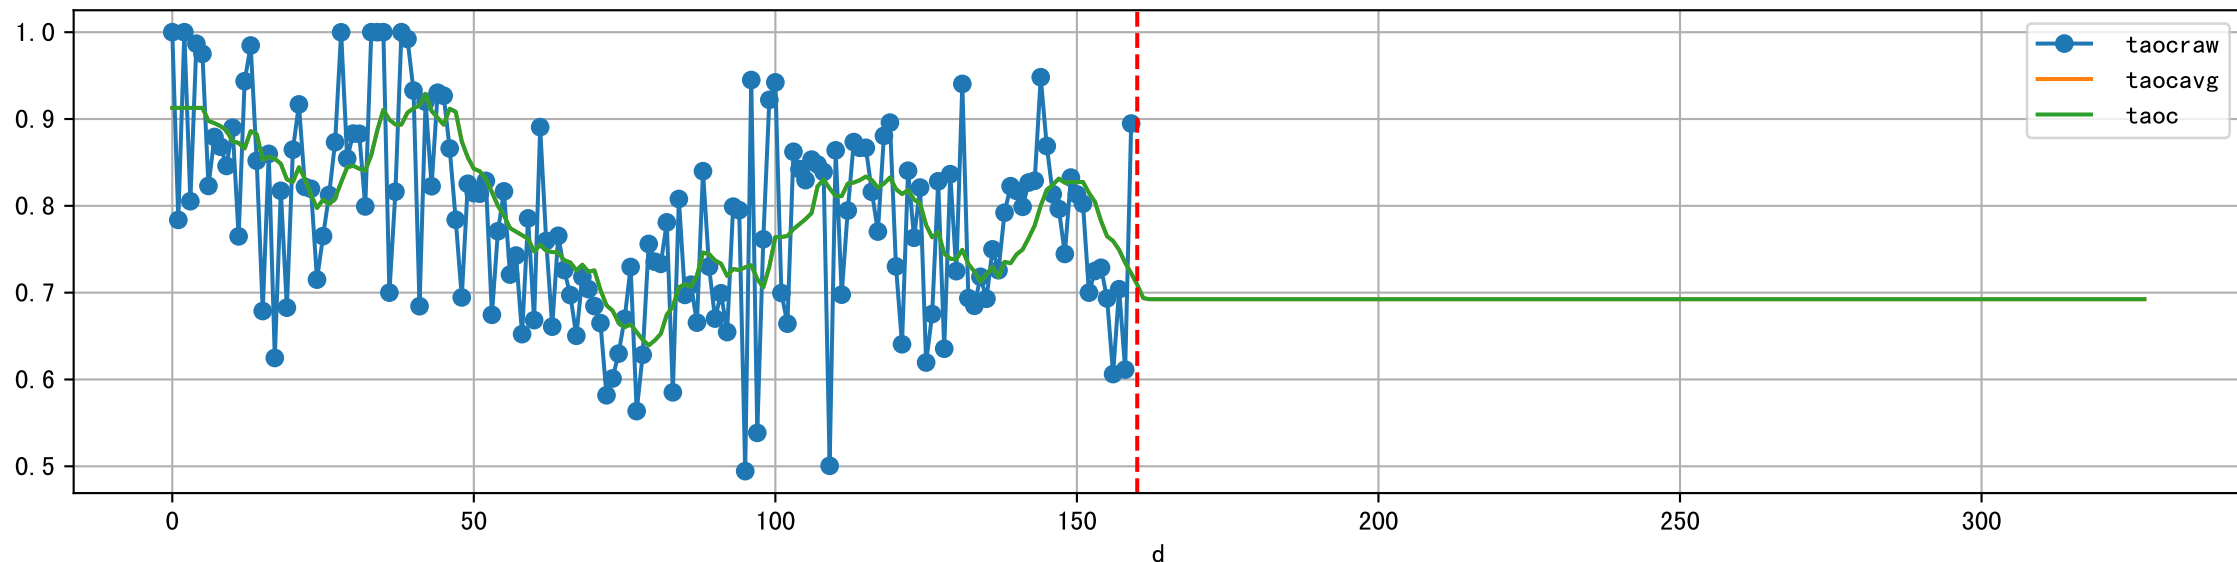

taocraw:-o', 'taocavg', 'taoc'], ['k0raw:-o', 'k0avg', 'k0'], ['k1raw:-o', 'k1avg', 'k1'], ['k2raw:-o', 'k2avg', 'k2'], ['Tblrw:-o', 'Tblavg',

XX11 D:160 2026-02-12