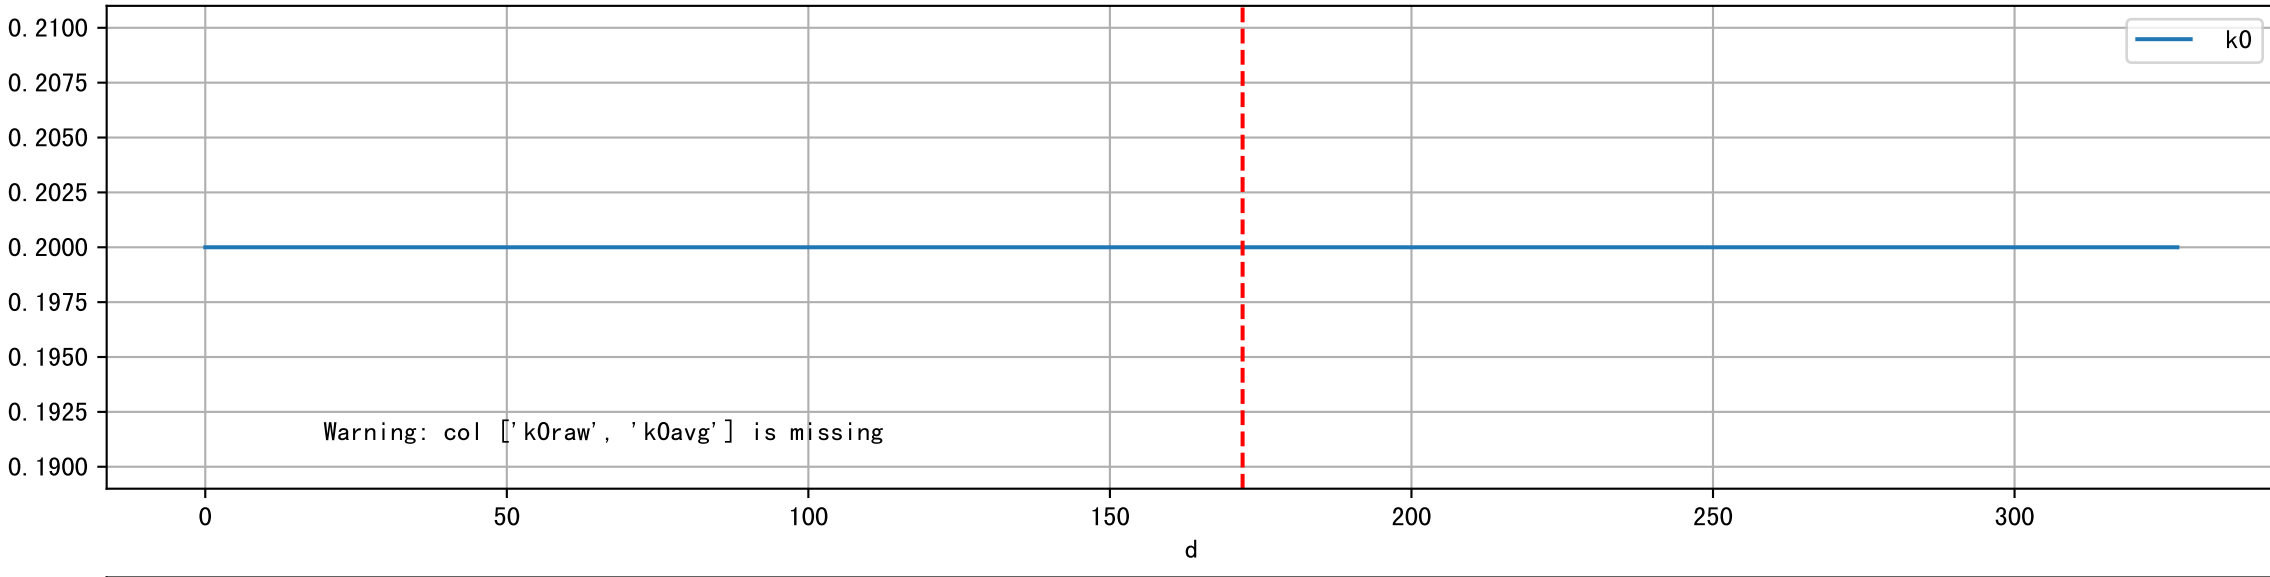

taocraw:-o', 'taocavg', 'taoc'], ['k0raw:-o', 'k0avg', 'k0'], ['k1raw:-o', 'k1avg', 'k1'], ['k2raw:-o', 'k2avg', 'k2'], ['Tblraw:-o', 'Tblavg',

XX11 D:172 2026-02-24