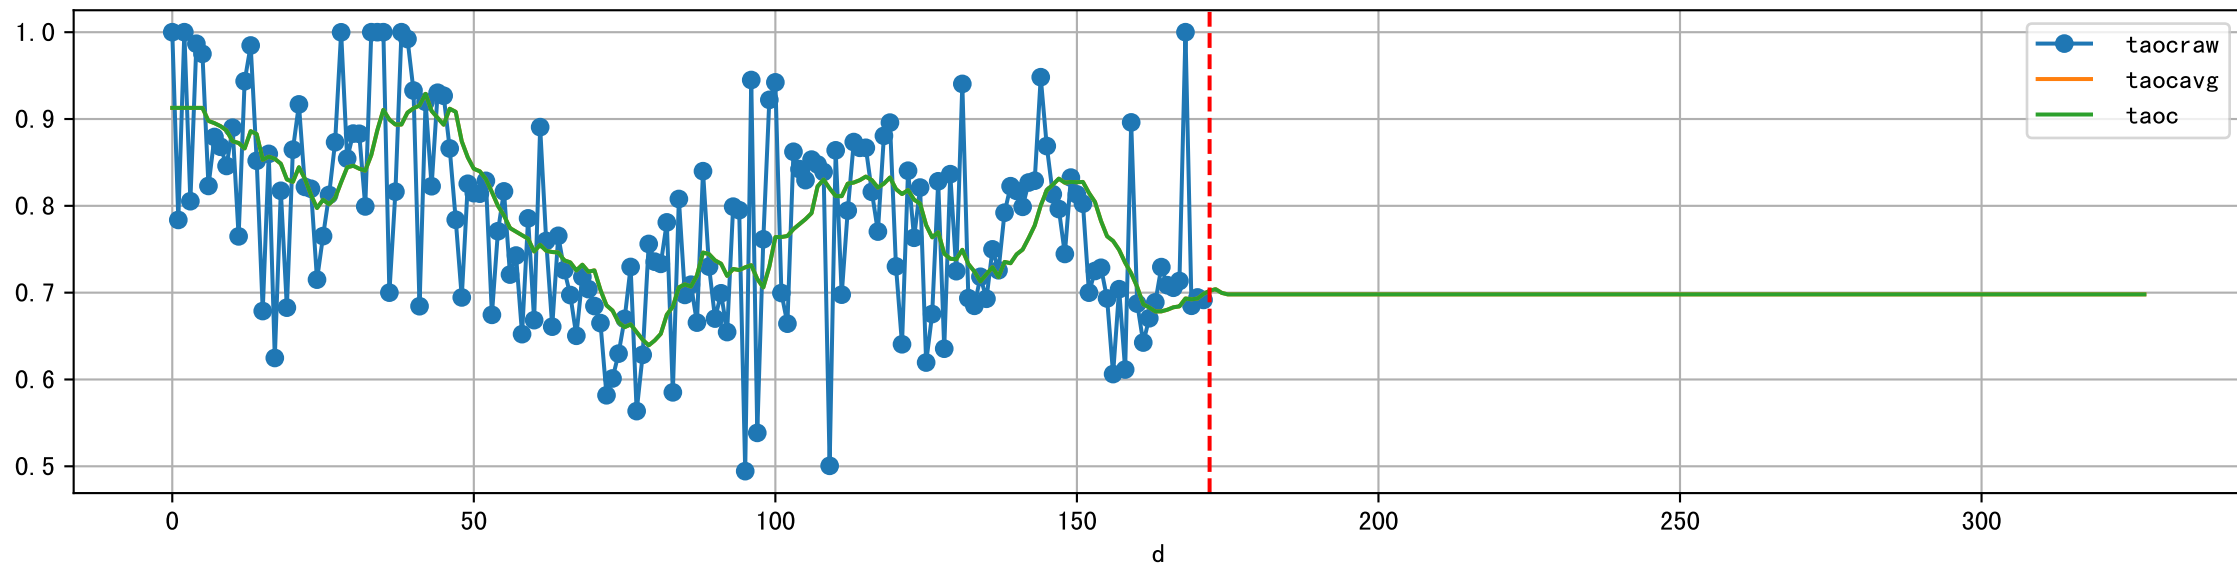

taocraw:-o', 'taocavg', 'taoc'], ['k0raw:-o', 'k0avg', 'k0'], ['k1raw:-o', 'k1avg', 'k1'], ['k2raw:-o', 'k2avg', 'k2'], ['Tblraw:-o', 'Tblavg',

XX11 D:172 2026-02-24