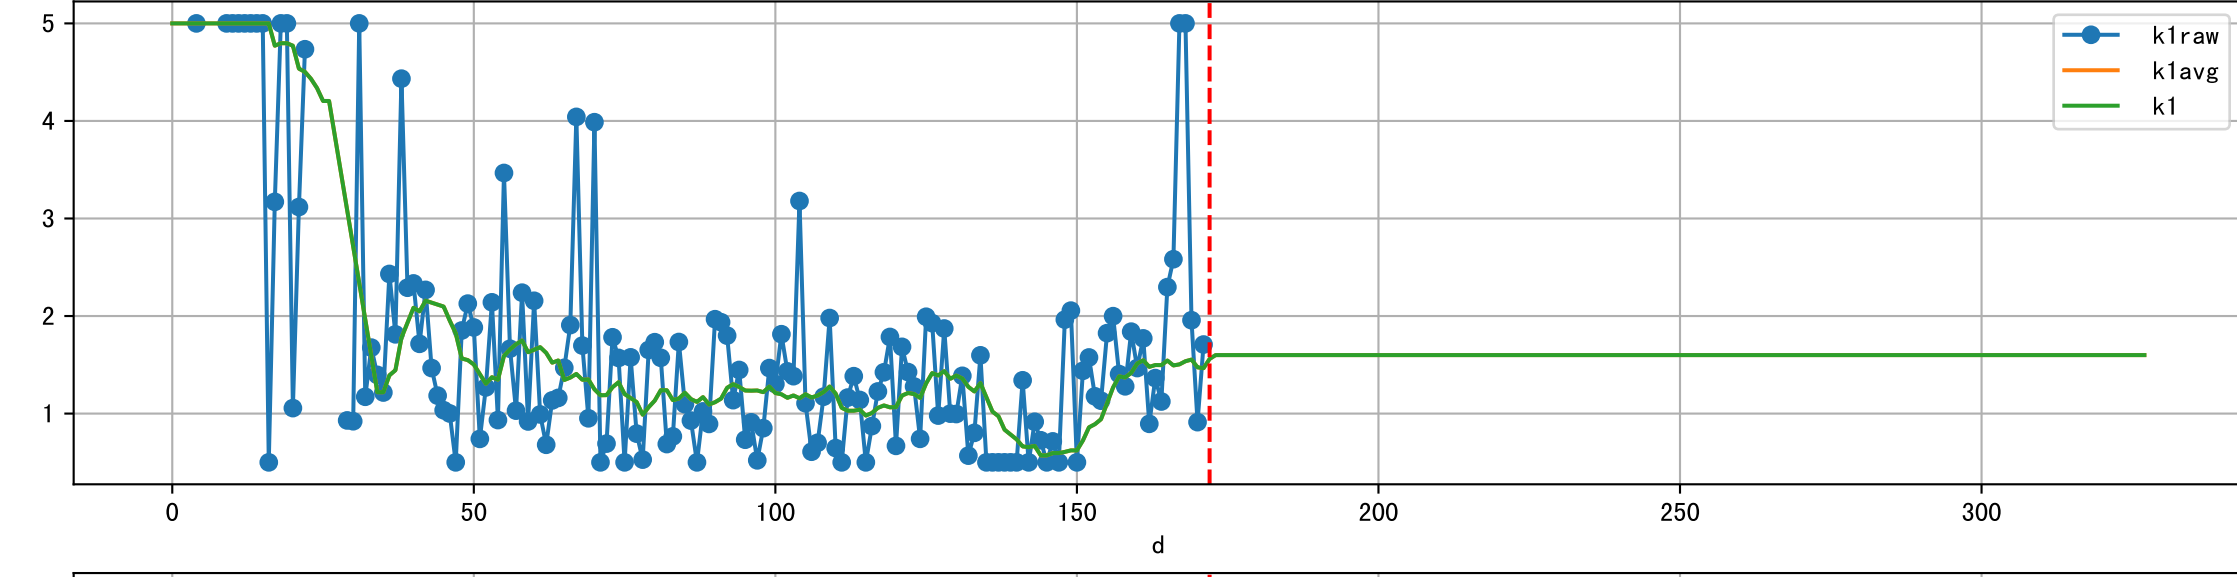

taocraw:-o', 'taocavg', 'taoc'], ['k0raw:-o', 'k0avg', 'k0'], ['k1raw:-o', 'k1avg', 'k1'], ['k2raw:-o', 'k2avg', 'k2'], ['Tblraw:-o', 'Tblavg',

XX11 D:172 2026-02-24