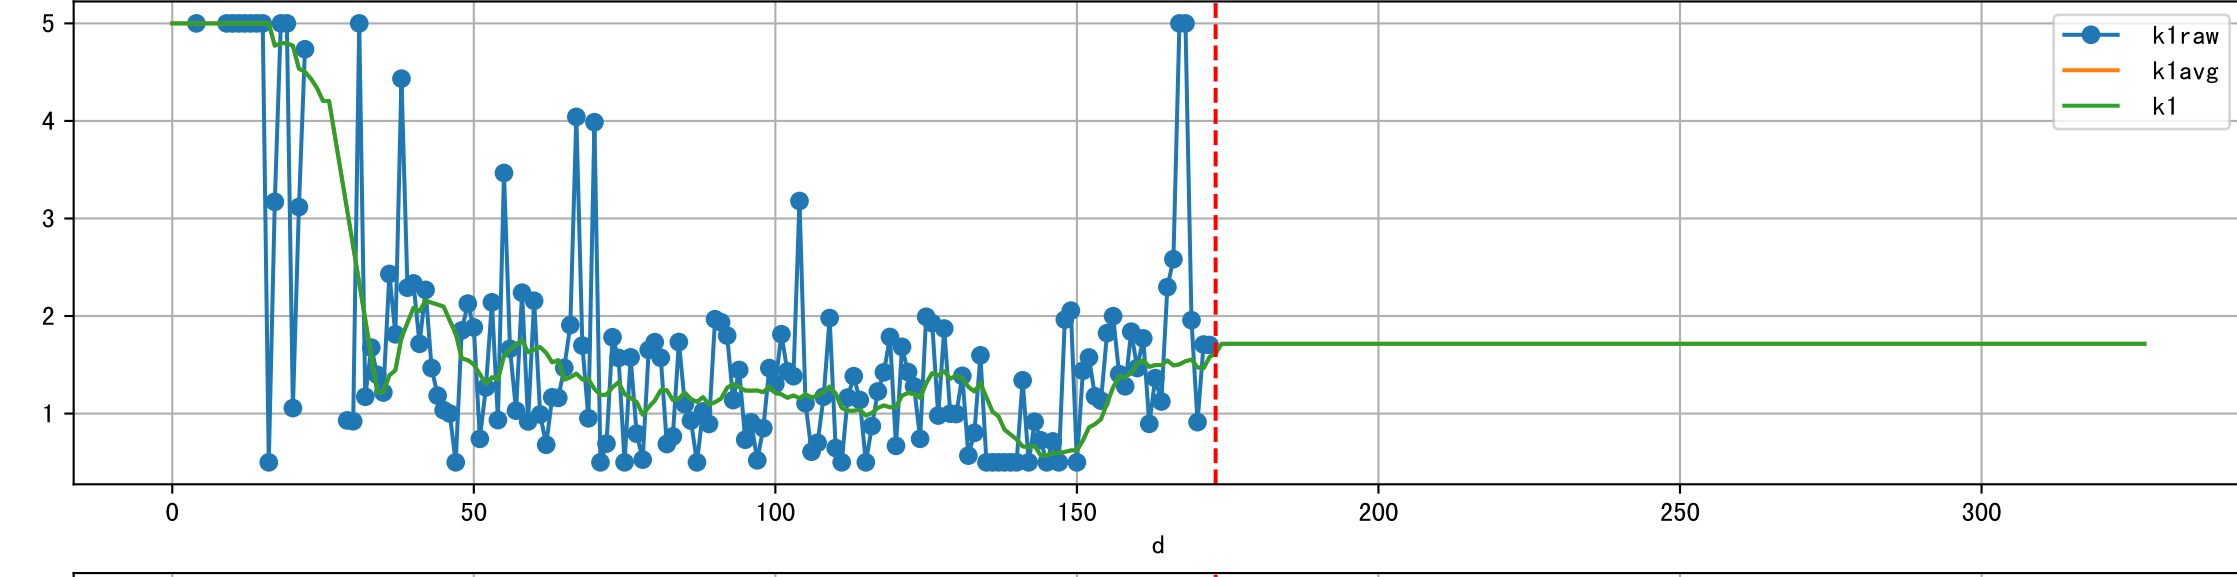

taocraw:-o', 'taocavg', 'taoc'], ['k0raw:-o', 'k0avg', 'k0'], ['k1raw:-o', 'k1avg', 'k1'], ['k2raw:-o', 'k2avg', 'k2'], ['Tblrw:-o', 'Tblavg',

XX11 D:173 2026-02-25