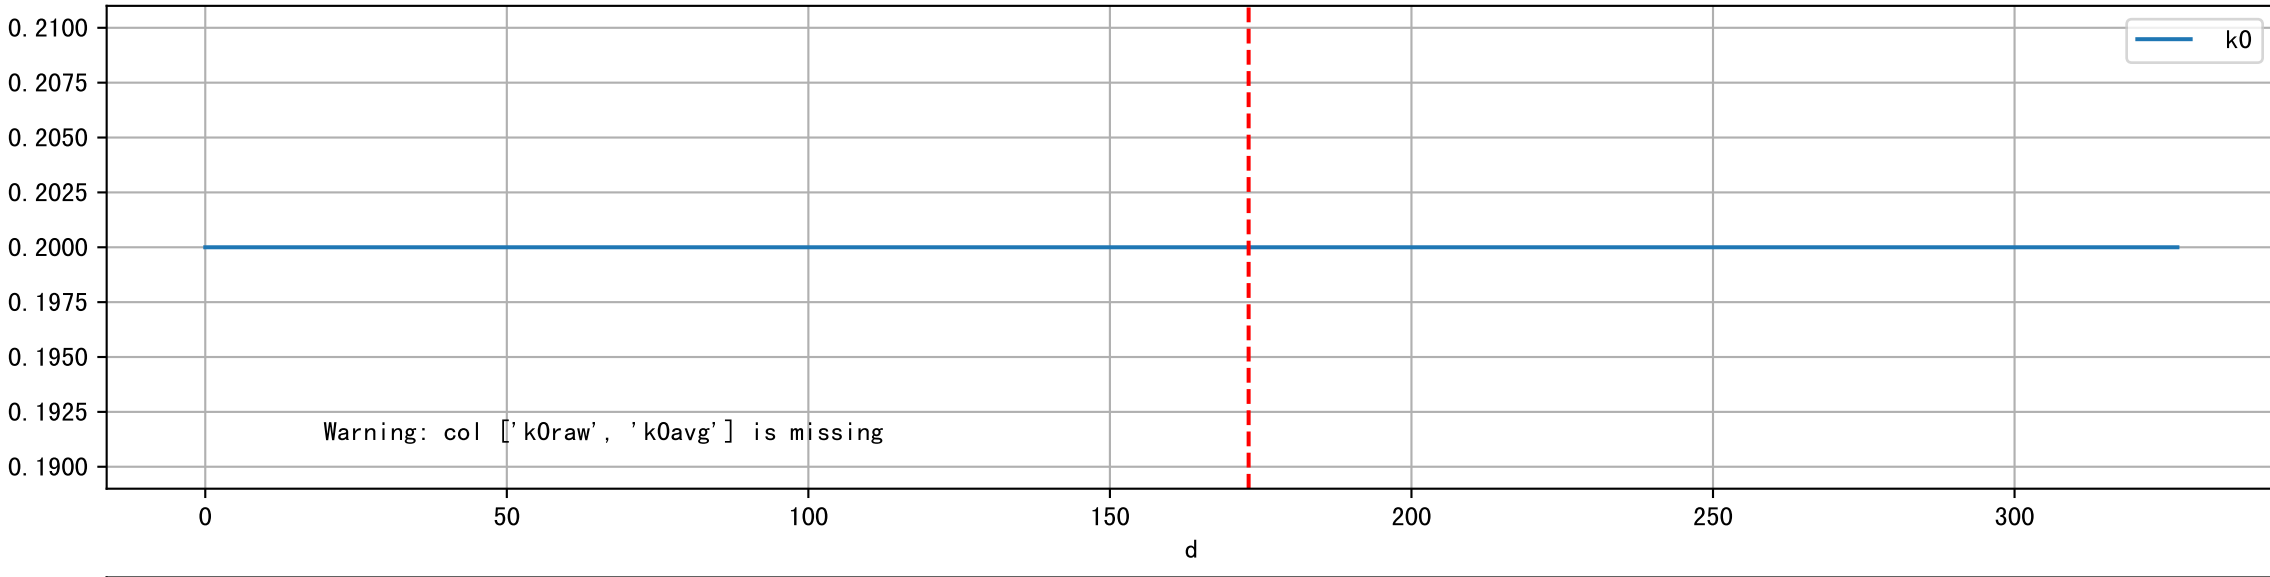

taocraw:-o', 'taocavg', 'taoc'], ['k0raw:-o', 'k0avg', 'k0'], ['k1raw:-o', 'k1avg', 'k1'], ['k2raw:-o', 'k2avg', 'k2'], ['Tblrw:-o', 'Tblavg',

XX11 D:173 2026-02-25