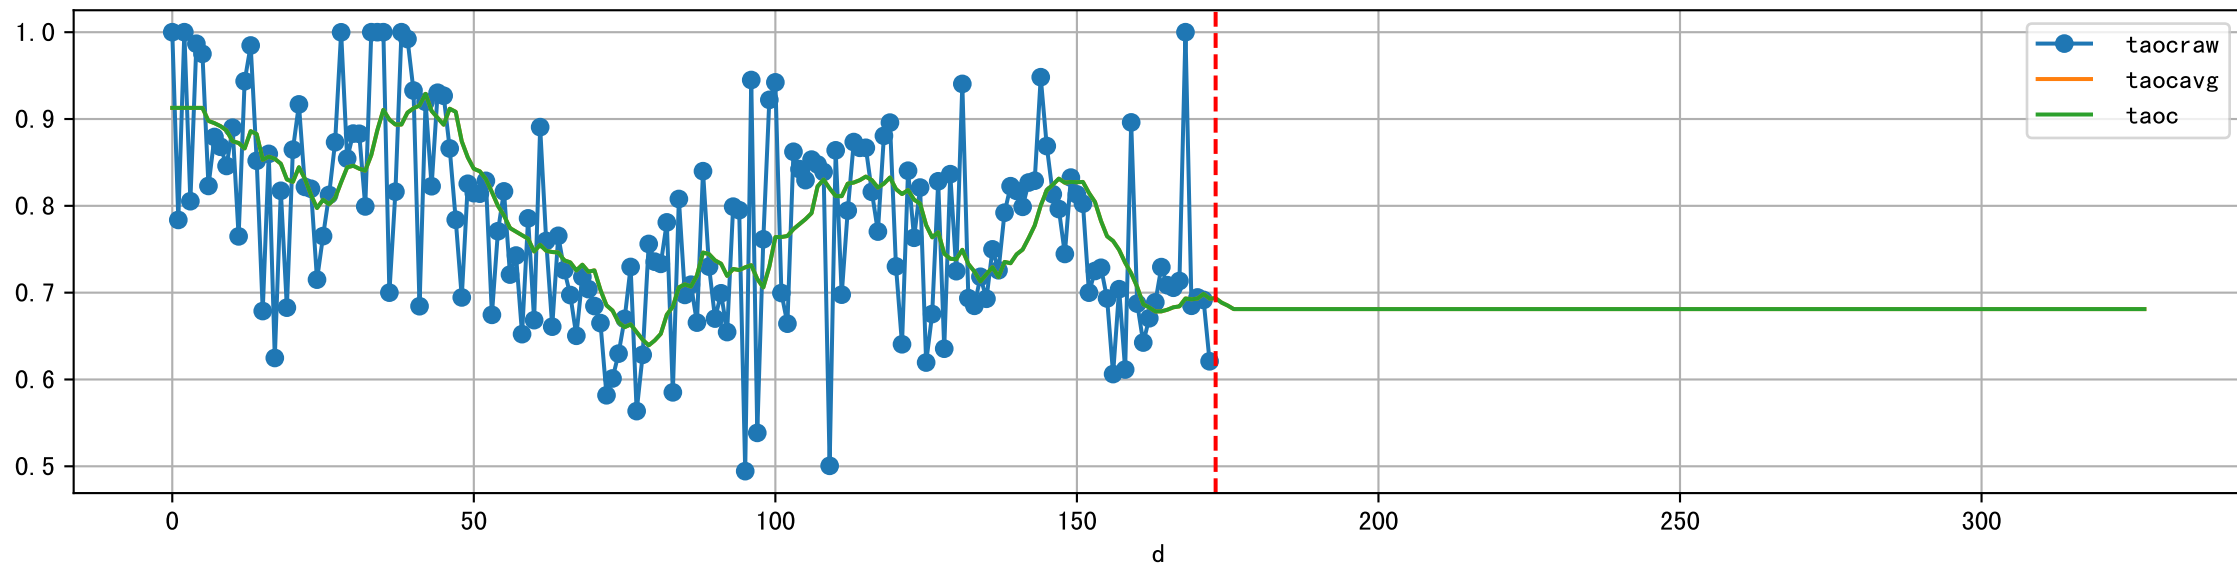

taocraw:-o', 'taocavg', 'taoc'], ['k0raw:-o', 'k0avg', 'k0'], ['k1raw:-o', 'k1avg', 'k1'], ['k2raw:-o', 'k2avg', 'k2'], ['Tblrw:-o', 'Tblavg',

XX11 D:173 2026-02-25