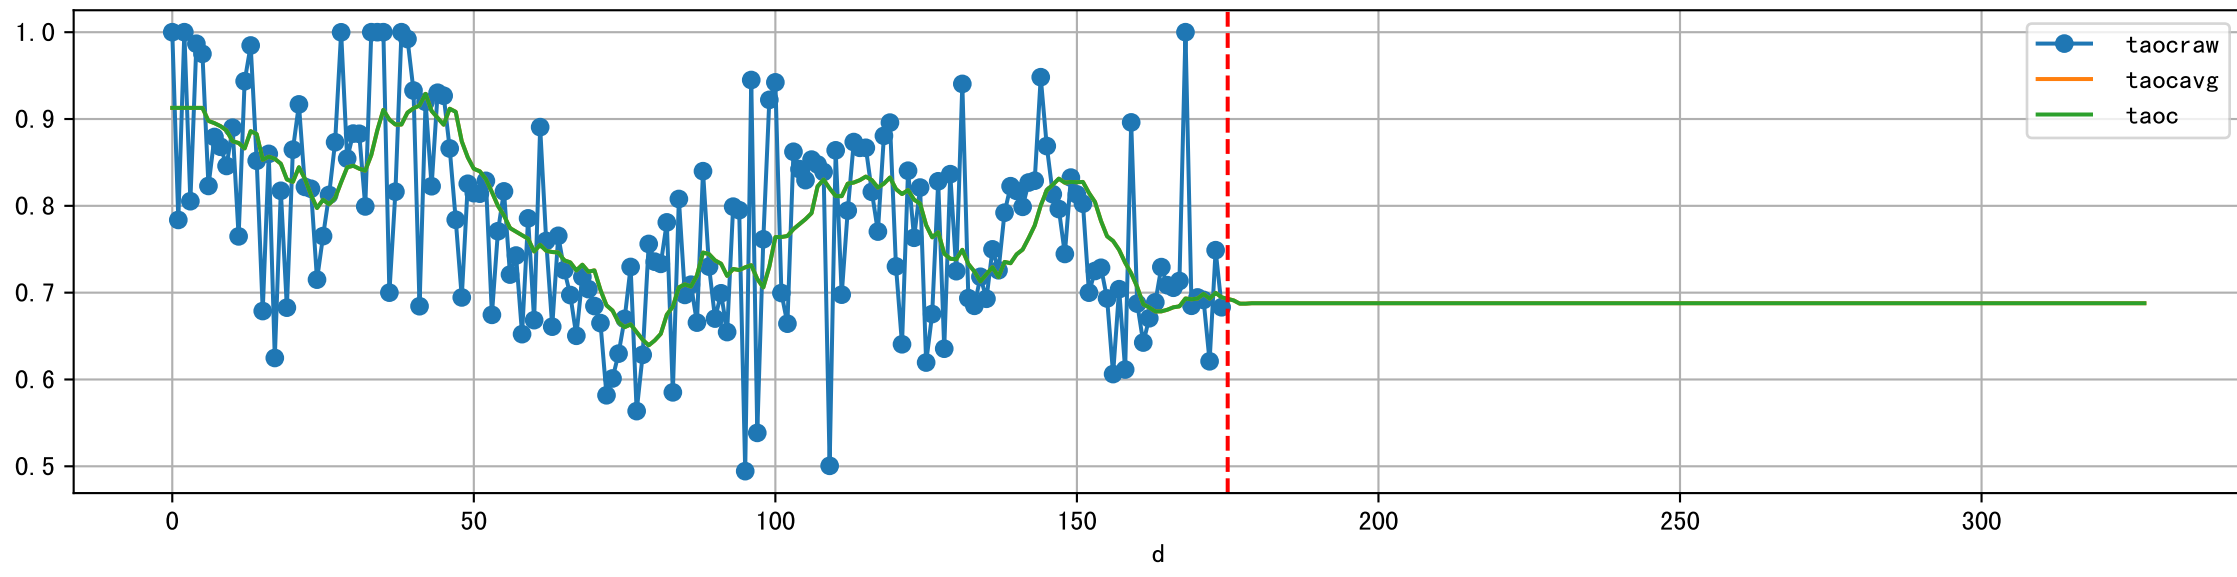

taocraw:-o', 'taocavg', 'taoc'], ['k0raw:-o', 'k0avg', 'k0'], ['k1raw:-o', 'k1avg', 'k1'], ['k2raw:-o', 'k2avg', 'k2'], ['Tblrw:-o', 'Tblavg',

XX11 D:175 2026-02-27