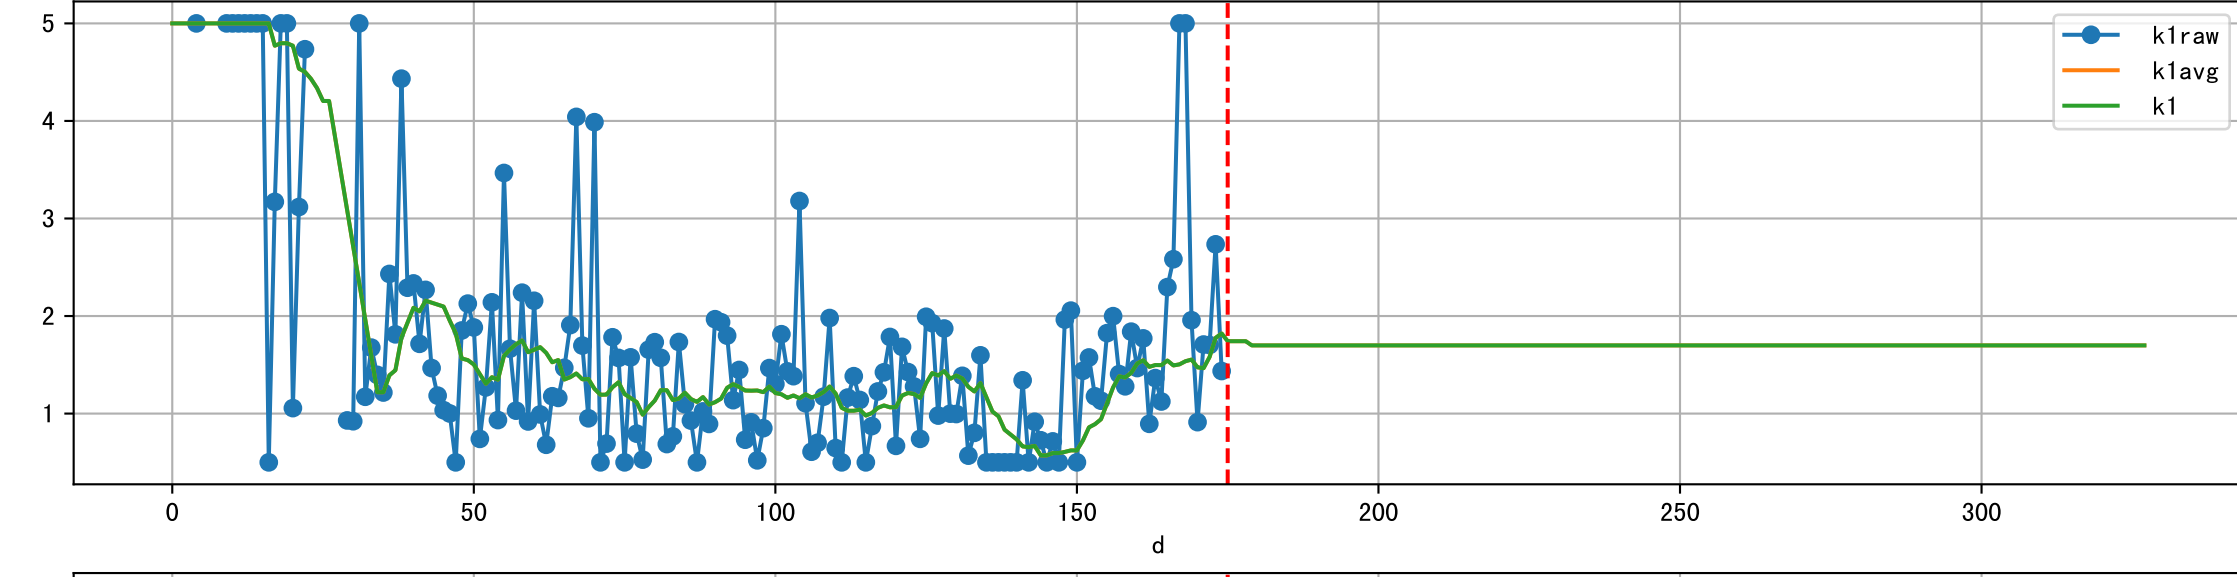

taocraw:-o', 'taocavg', 'taoc'], ['k0raw:-o', 'k0avg', 'k0'], ['k1raw:-o', 'k1avg', 'k1'], ['k2raw:-o', 'k2avg', 'k2'], ['Tblrw:-o', 'Tblavg',

XX11 D:175 2026-02-27