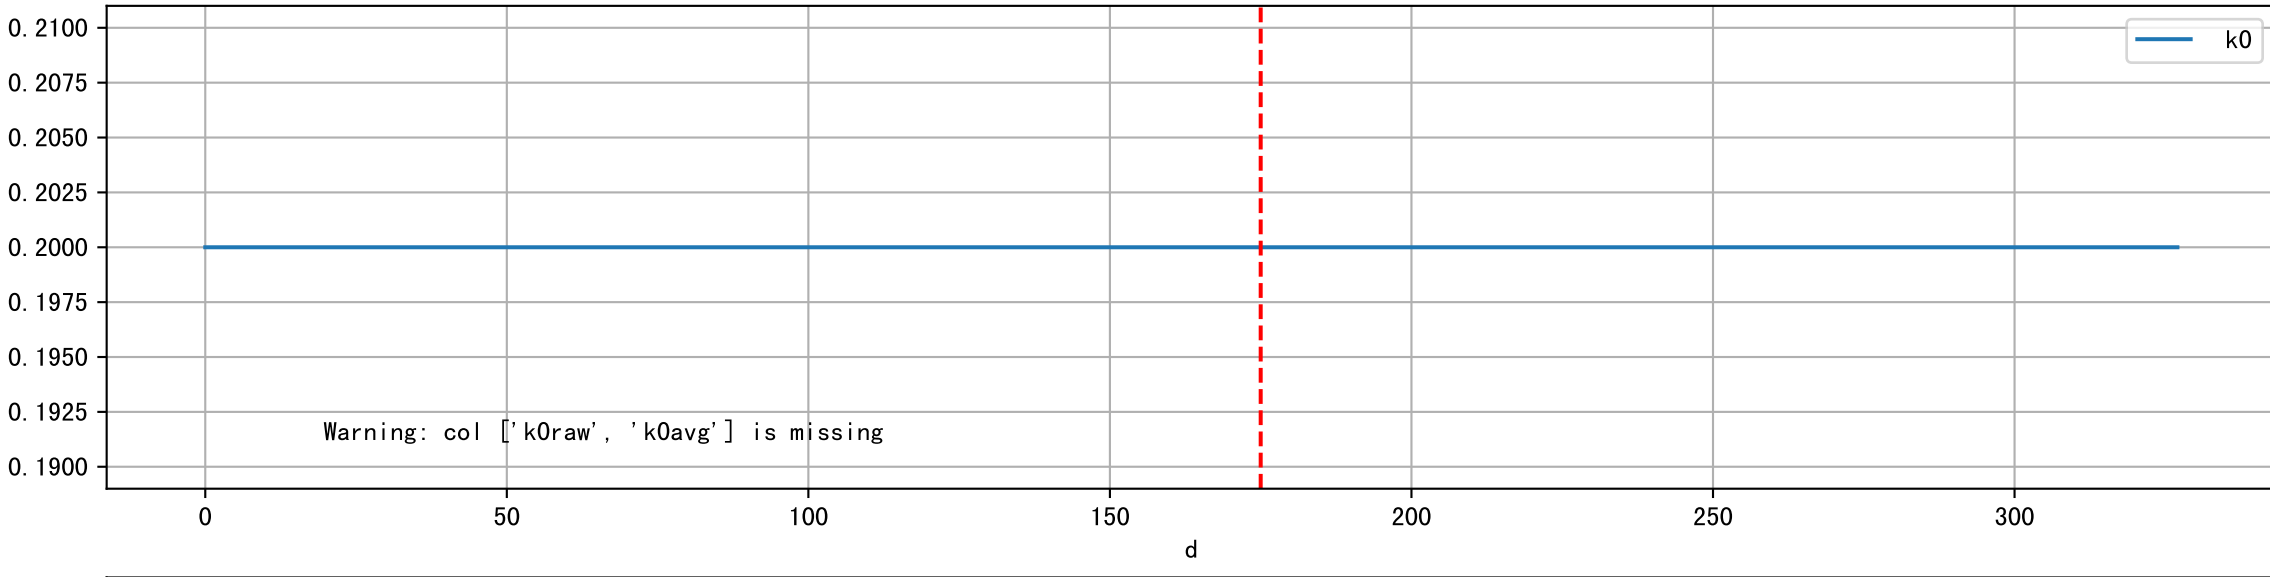

taocraw:-o', 'taocavg', 'taoc'], ['k0raw:-o', 'k0avg', 'k0'], ['k1raw:-o', 'k1avg', 'k1'], ['k2raw:-o', 'k2avg', 'k2'], ['Tblrw:-o', 'Tblavg',

XX11 D:175 2026-02-27