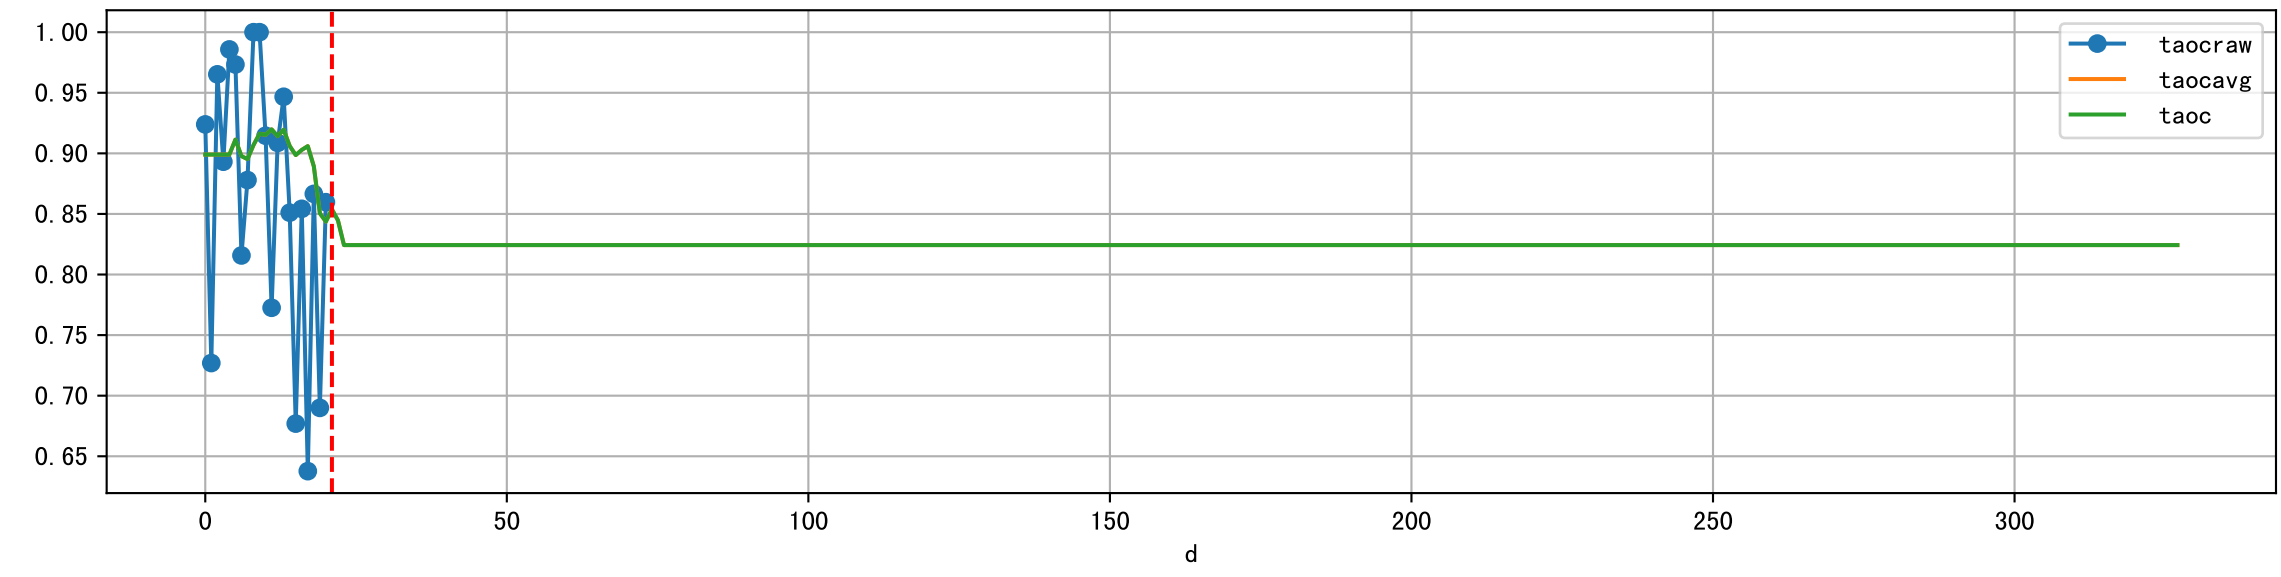

taocraw:-o', 'taocavg', 'taoc'], ['k0raw:-o', 'k0avg', 'k0'], ['k1raw:-o', 'k1avg', 'k1'], ['k2raw:-o', 'k2avg', 'k2'], ['Tblraw:-o', 'Tblavg',

XX11 D:21 2025-09-26