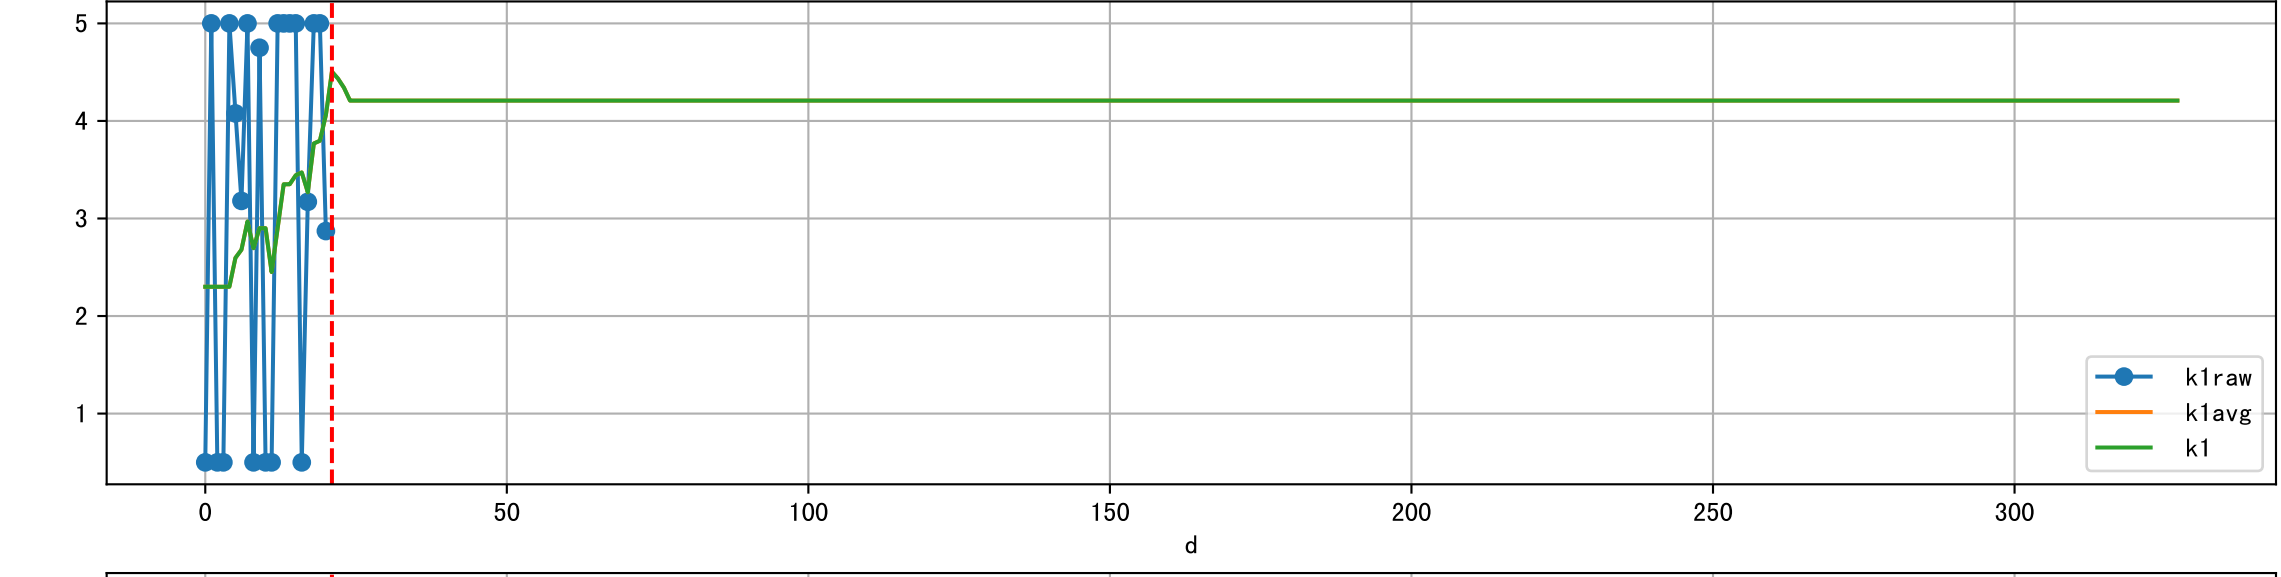

taocraw:-o', 'taocavg', 'taoc'], ['k0raw:-o', 'k0avg', 'k0'], ['k1raw:-o', 'k1avg', 'k1'], ['k2raw:-o', 'k2avg', 'k2'], ['Tblraw:-o', 'Tblavg',

XX11 D:21 2025-09-26