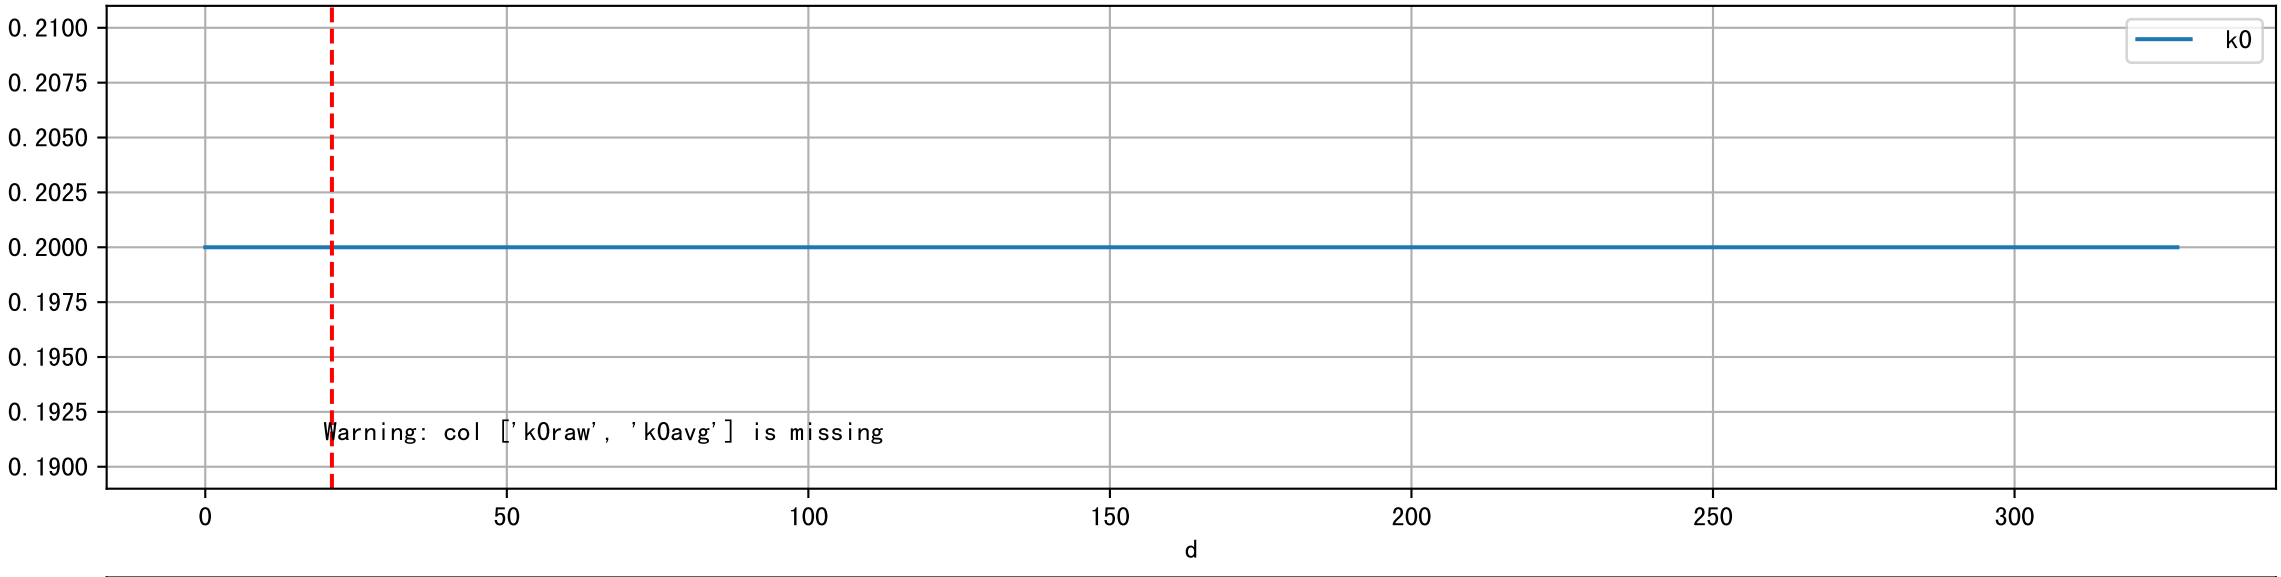

taocraw:-o', 'taocavg', 'taoc'], ['k0raw:-o', 'k0avg', 'k0'], ['k1raw:-o', 'k1avg', 'k1'], ['k2raw:-o', 'k2avg', 'k2'], ['Tblraw:-o', 'Tblavg',

XX11 D:21 2025-09-26