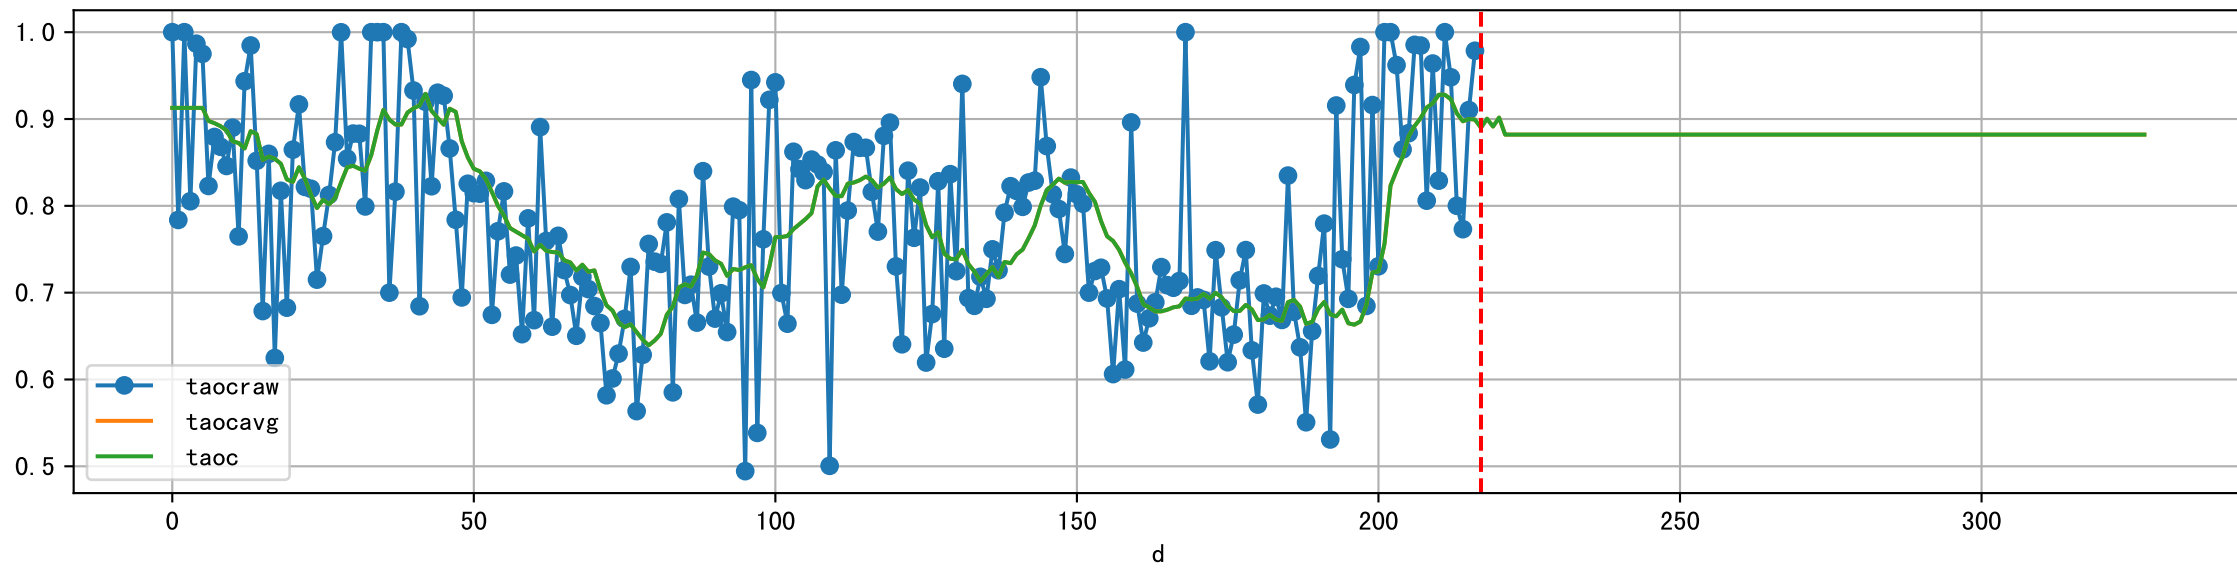

taocraw:-o', 'taocavg', 'taoc'], ['k0raw:-o', 'k0avg', 'k0'], ['k1raw:-o', 'k1avg', 'k1'], ['k2raw:-o', 'k2avg', 'k2'], ['Tblrw:-o', 'Tblavg',

XX11 D:217 2026-04-10