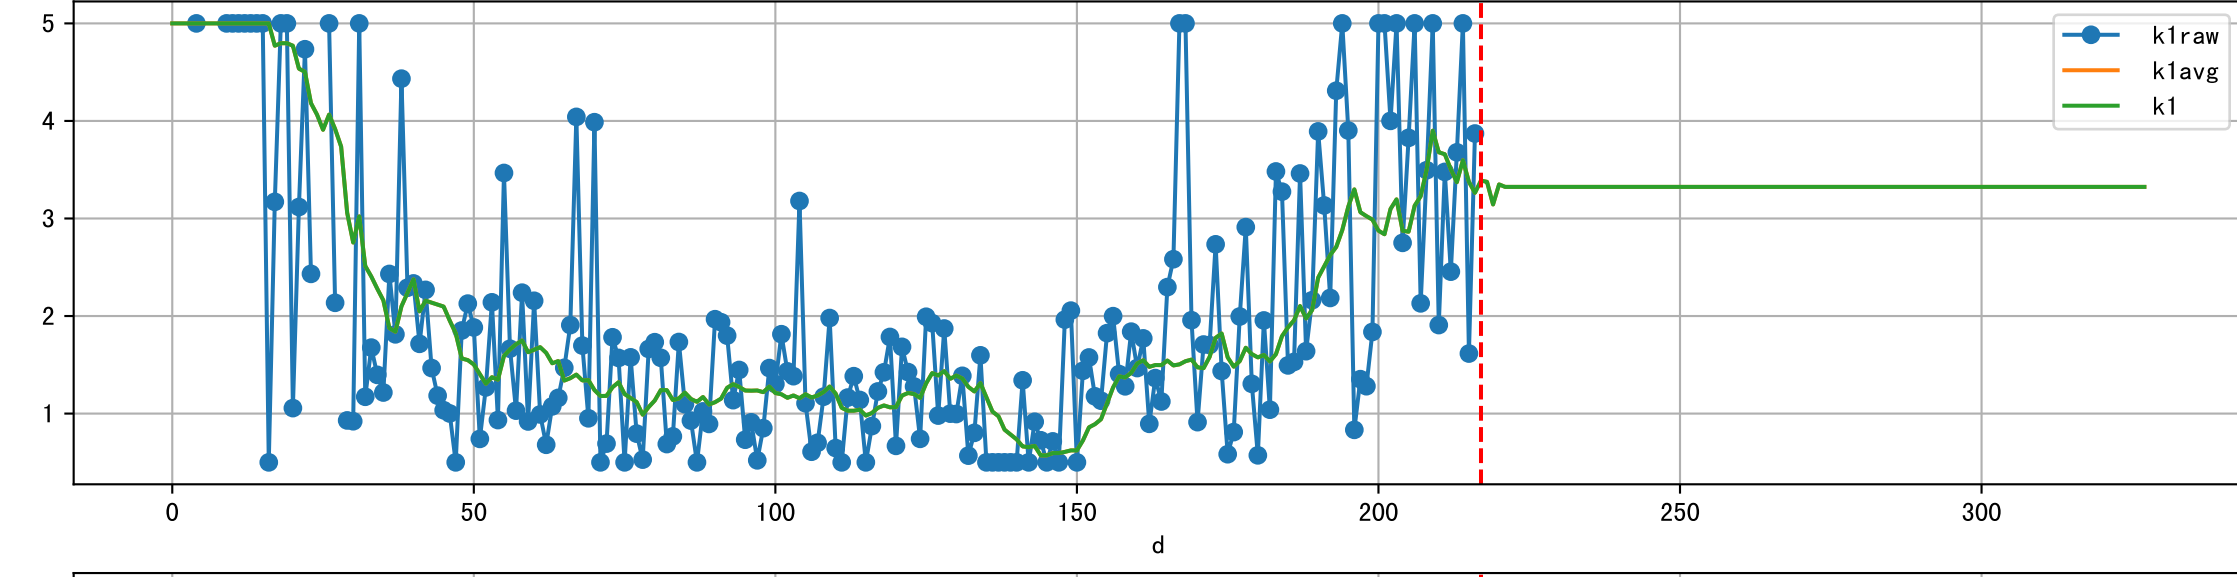

taocraw:-o', 'taocavg', 'taoc'], ['k0raw:-o', 'k0avg', 'k0'], ['k1raw:-o', 'k1avg', 'k1'], ['k2raw:-o', 'k2avg', 'k2'], ['Tblrw:-o', 'Tblavg',

XX11 D:217 2026-04-10