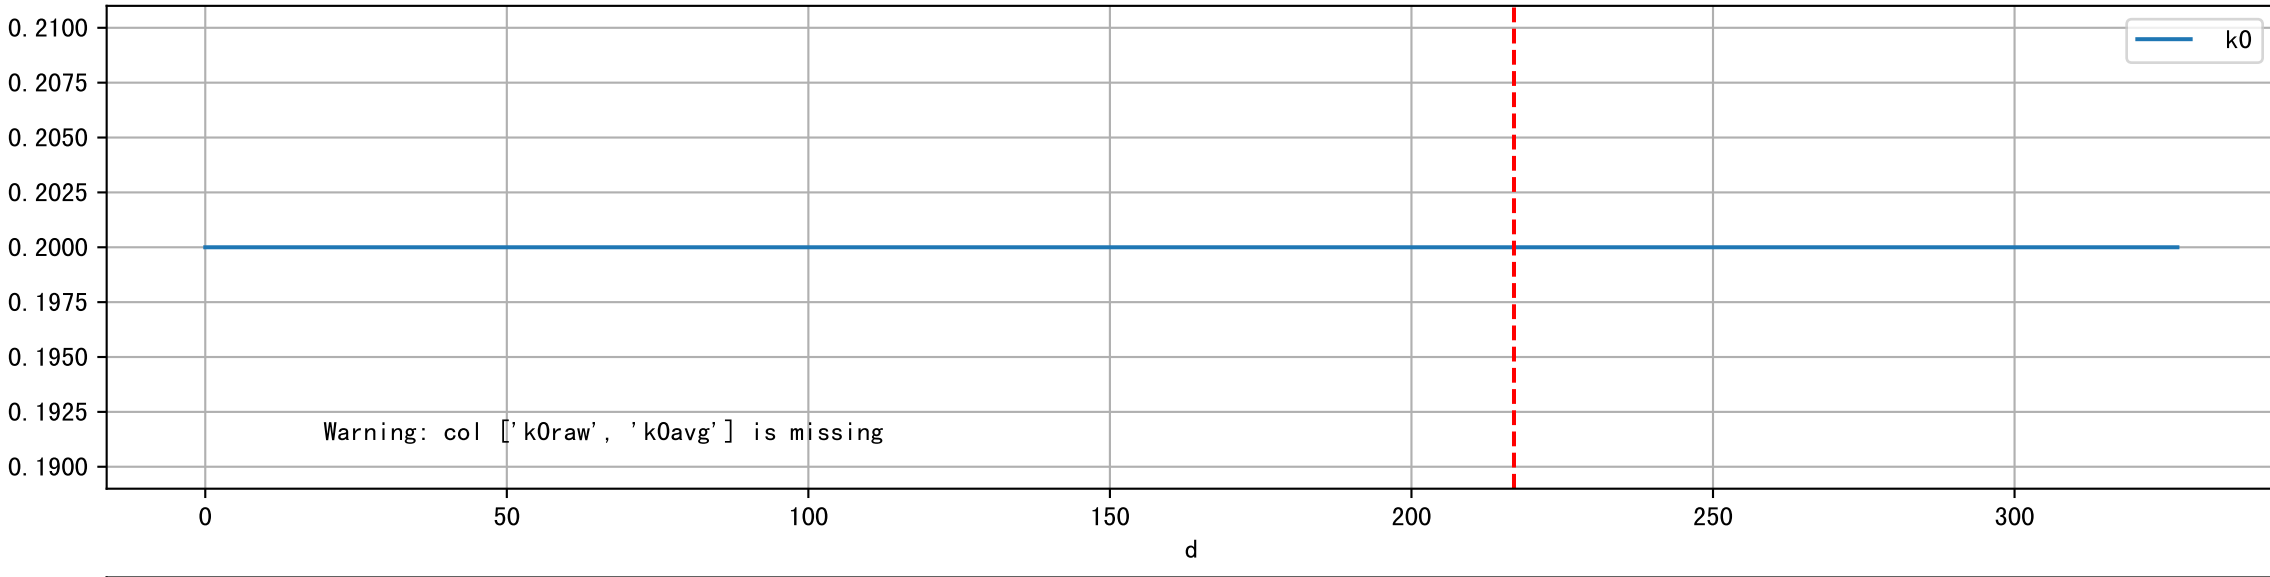

taocraw:-o', 'taocavg', 'taoc'], ['k0raw:-o', 'k0avg', 'k0'], ['k1raw:-o', 'k1avg', 'k1'], ['k2raw:-o', 'k2avg', 'k2'], ['Tblrw:-o', 'Tblavg',

XX11 D:217 2026-04-10