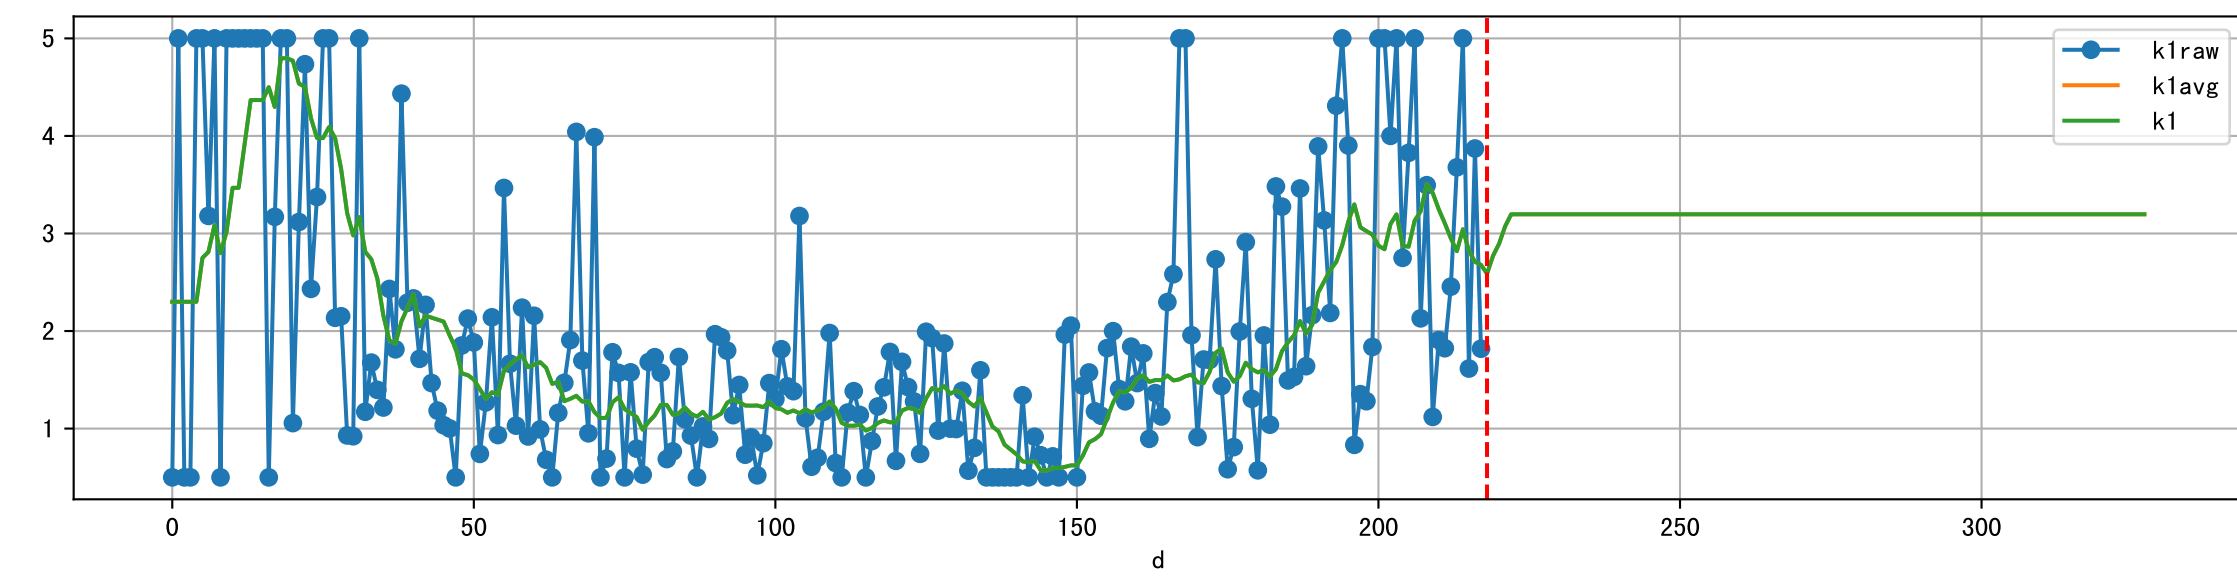

taocraw:-o', 'taocavg', 'taoc'], ['k0raw:-o', 'k0avg', 'k0'], ['k1raw:-o', 'k1avg', 'k1'], ['k2raw:-o', 'k2avg', 'k2'], ['Tblrw:-o', 'Tblavg',

XX11 D:218 2026-04-11