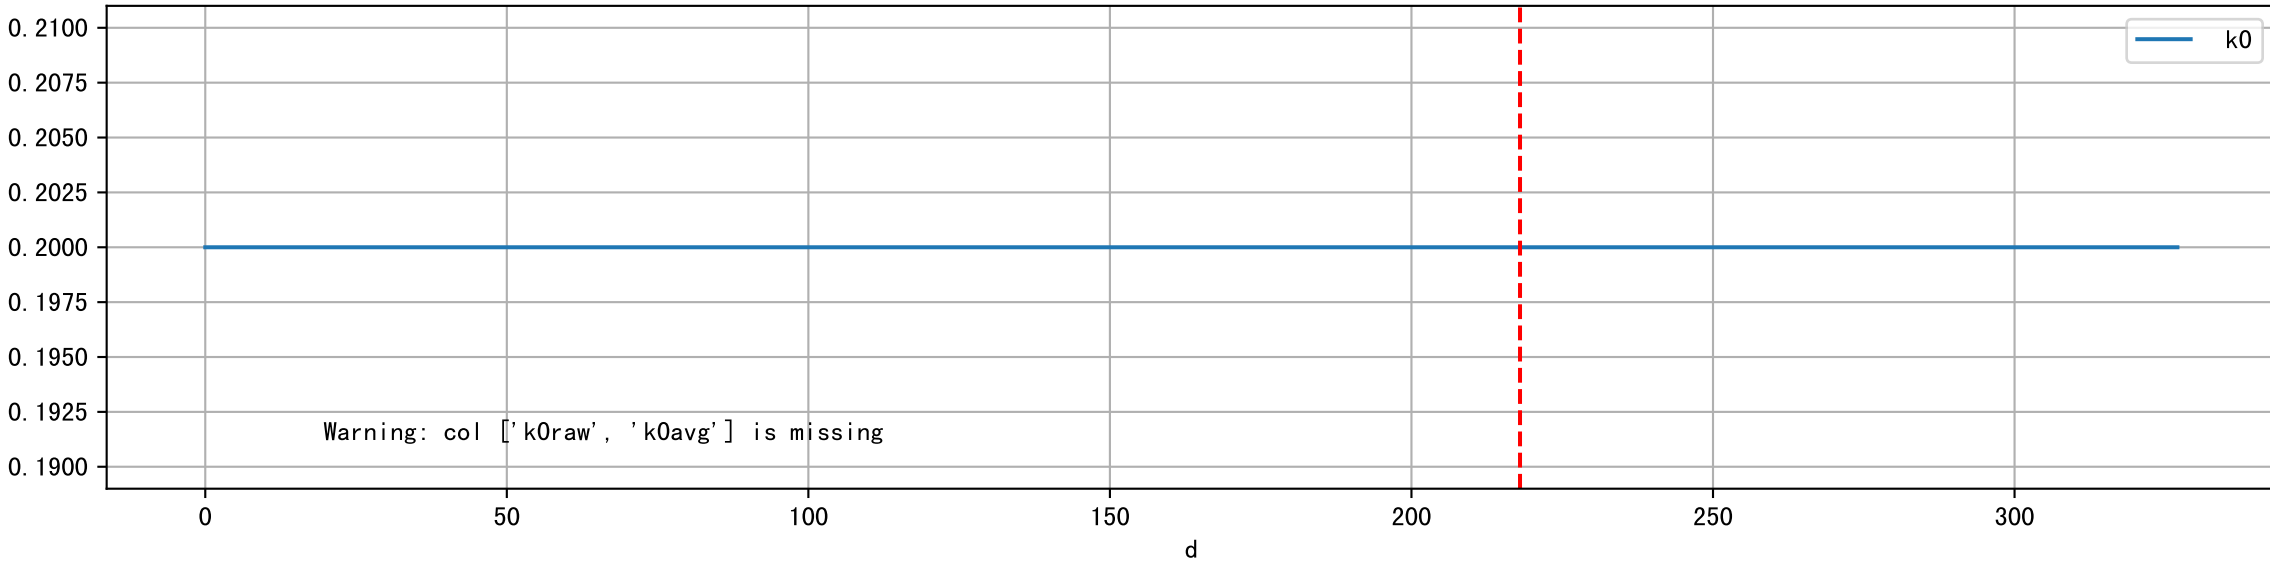

taocraw:-o', 'taocavg', 'taoc'], ['k0raw:-o', 'k0avg', 'k0'], ['k1raw:-o', 'k1avg', 'k1'], ['k2raw:-o', 'k2avg', 'k2'], ['Tblrw:-o', 'Tblavg',

XX11 D:218 2026-04-11