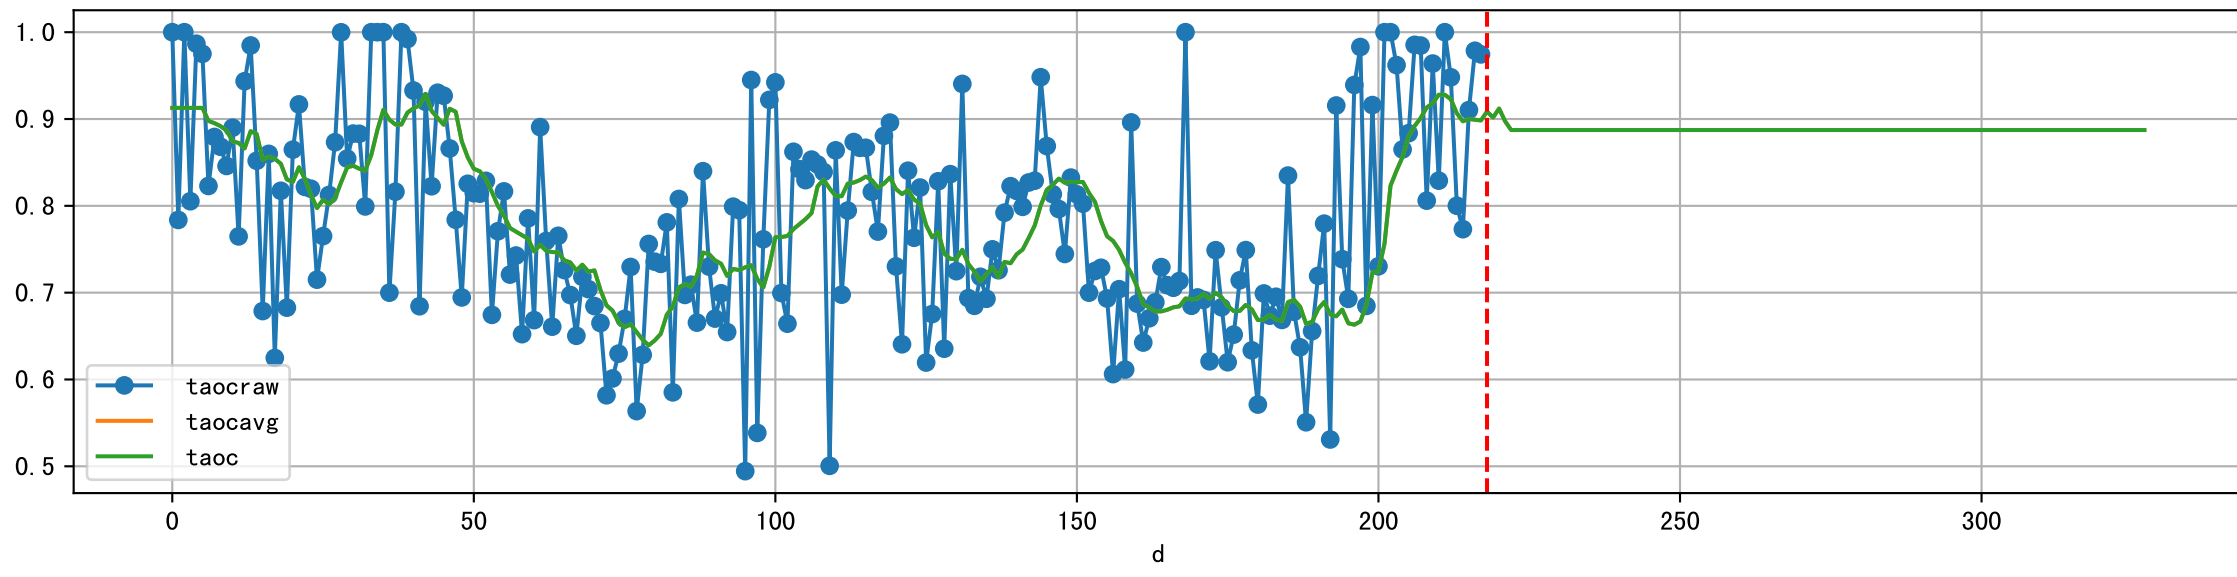

taocraw:-o', 'taocavg', 'taoc'], ['k0raw:-o', 'k0avg', 'k0'], ['k1raw:-o', 'k1avg', 'k1'], ['k2raw:-o', 'k2avg', 'k2'], ['Tblrw:-o', 'Tblavg',

XX11 D:218 2026-04-11