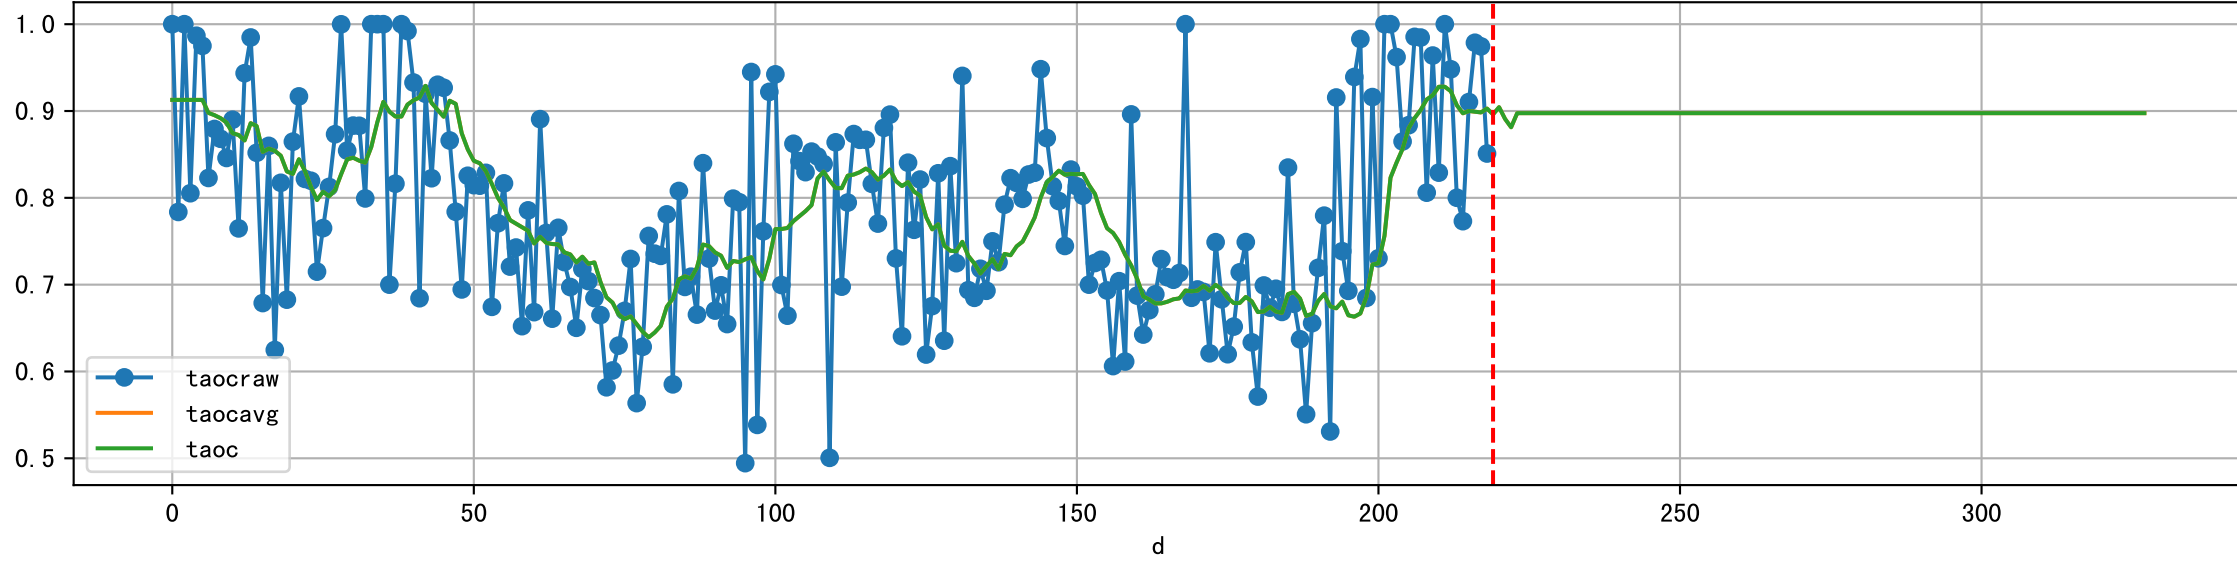

taocraw:-o', 'taocavg', 'taoc'], ['k0raw:-o', 'k0avg', 'k0'], ['k1raw:-o', 'k1avg', 'k1'], ['k2raw:-o', 'k2avg', 'k2'], ['Tblrw:-o', 'Tblavg',

XX11 D:219 2026-04-12