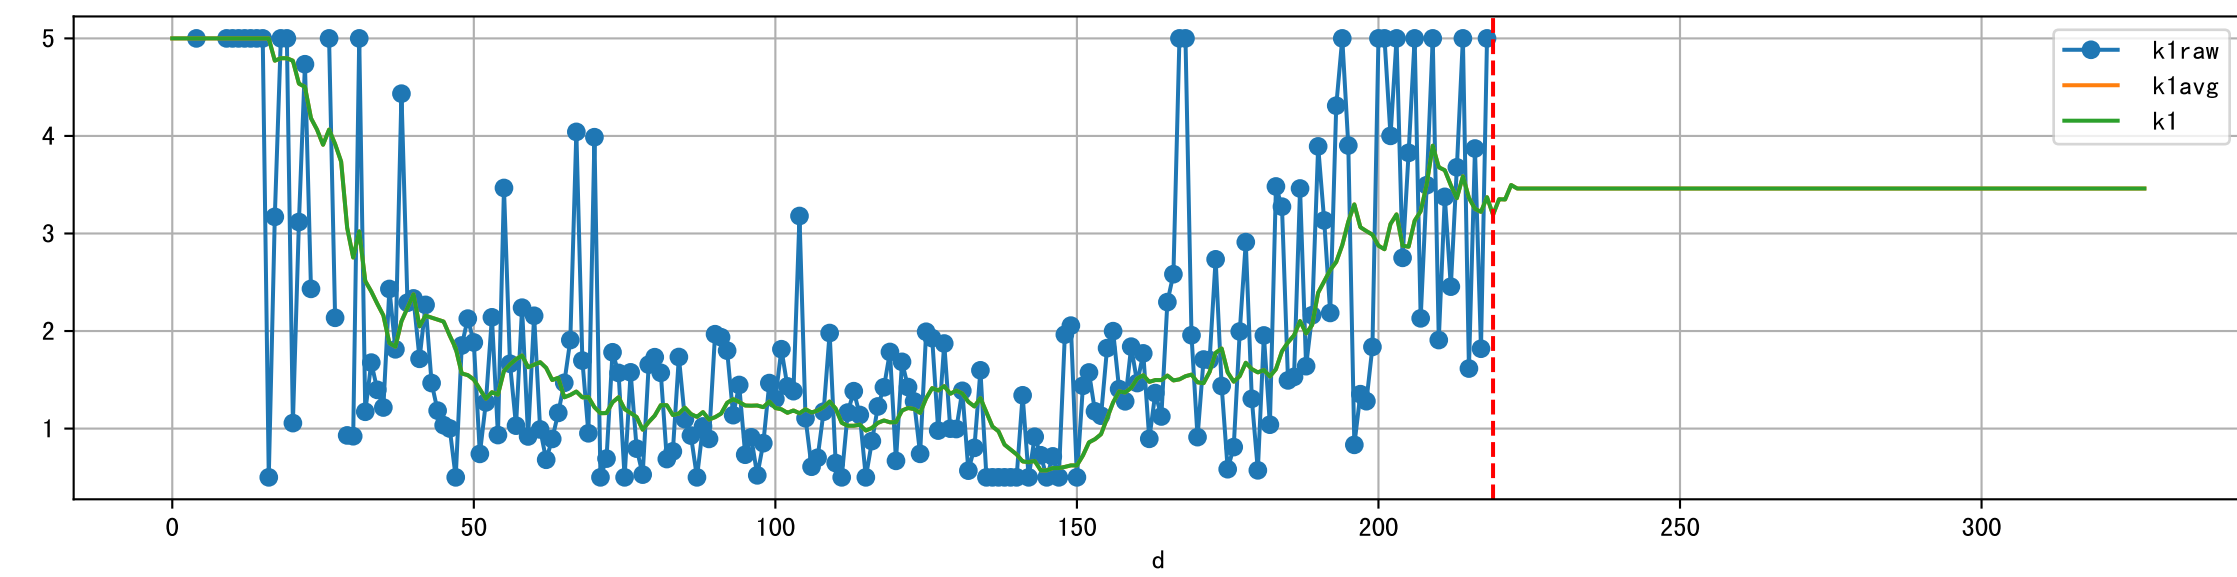

taocraw:-o', 'taocavg', 'taoc'], ['k0raw:-o', 'k0avg', 'k0'], ['k1raw:-o', 'k1avg', 'k1'], ['k2raw:-o', 'k2avg', 'k2'], ['Tblrw:-o', 'Tblavg',

XX11 D:219 2026-04-12