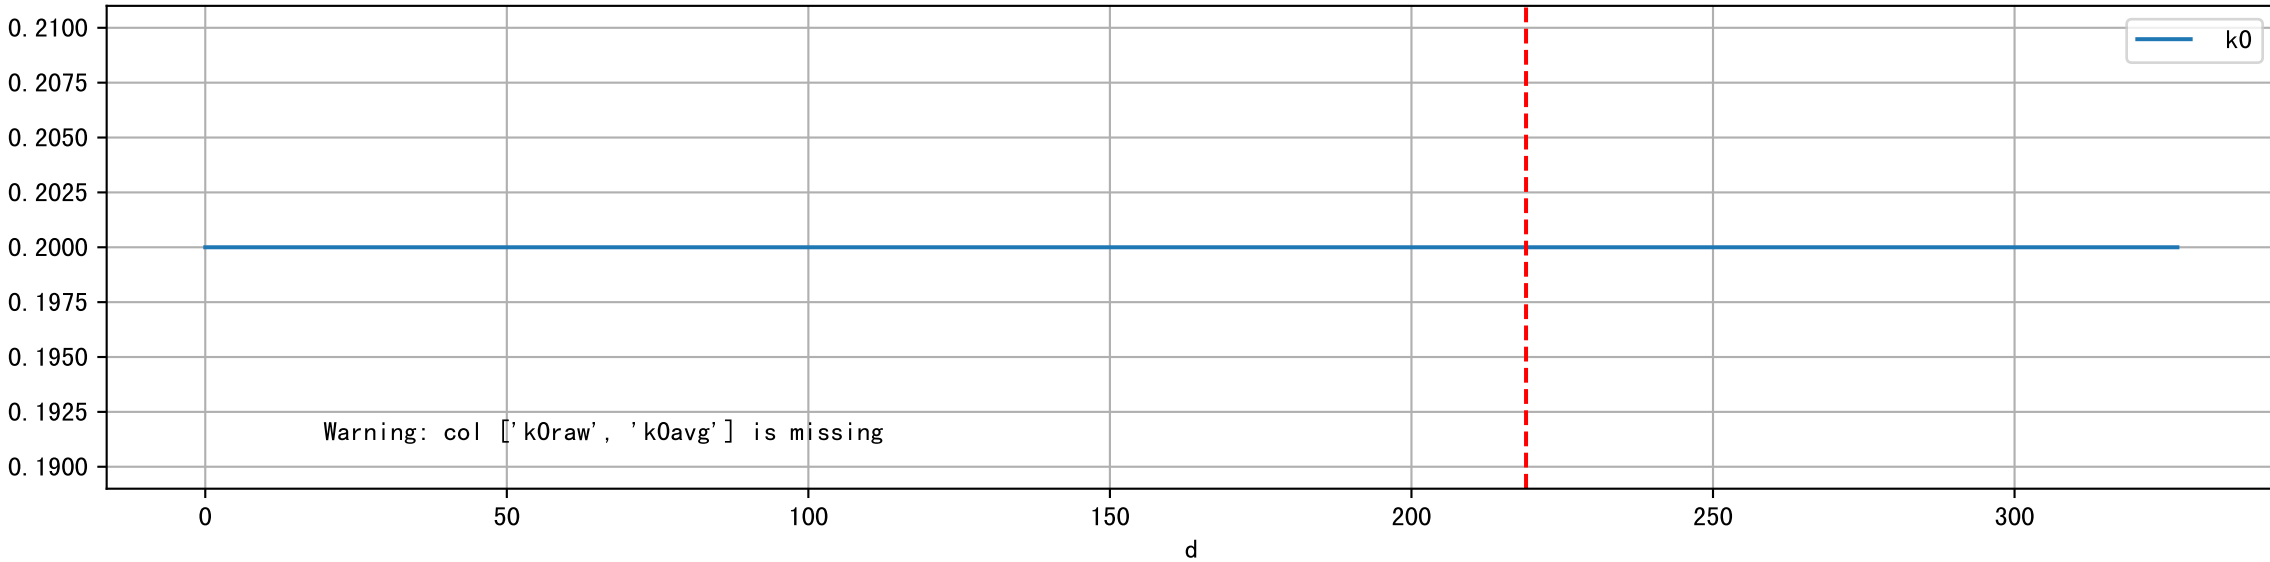

taocraw:-o', 'taocavg', 'taoc'], ['k0raw:-o', 'k0avg', 'k0'], ['k1raw:-o', 'k1avg', 'k1'], ['k2raw:-o', 'k2avg', 'k2'], ['Tblrw:-o', 'Tblavg',

XX11 D:219 2026-04-12