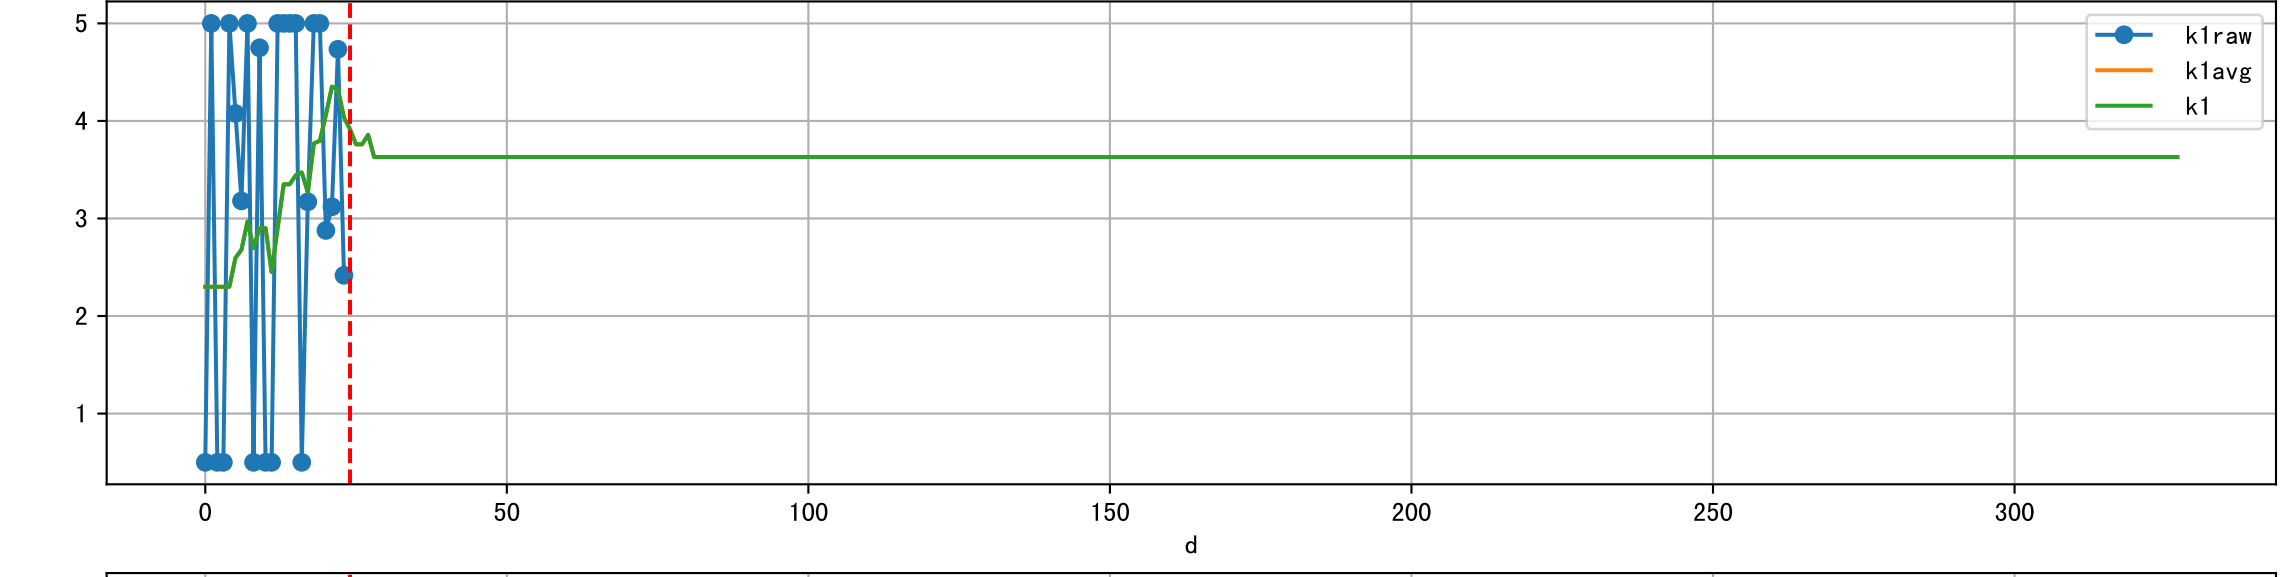

taocraw: -o', 'taocavg', 'taoc'], ['k0raw: -o', 'k0avg', 'k0'], ['k1raw: -o', 'k1avg', 'k1'], ['k2raw: -o', 'k2avg', 'k2'], ['Tblraw: -o', 'Tblavg', 'Tbl']

XX11 D:24 2025-09-29