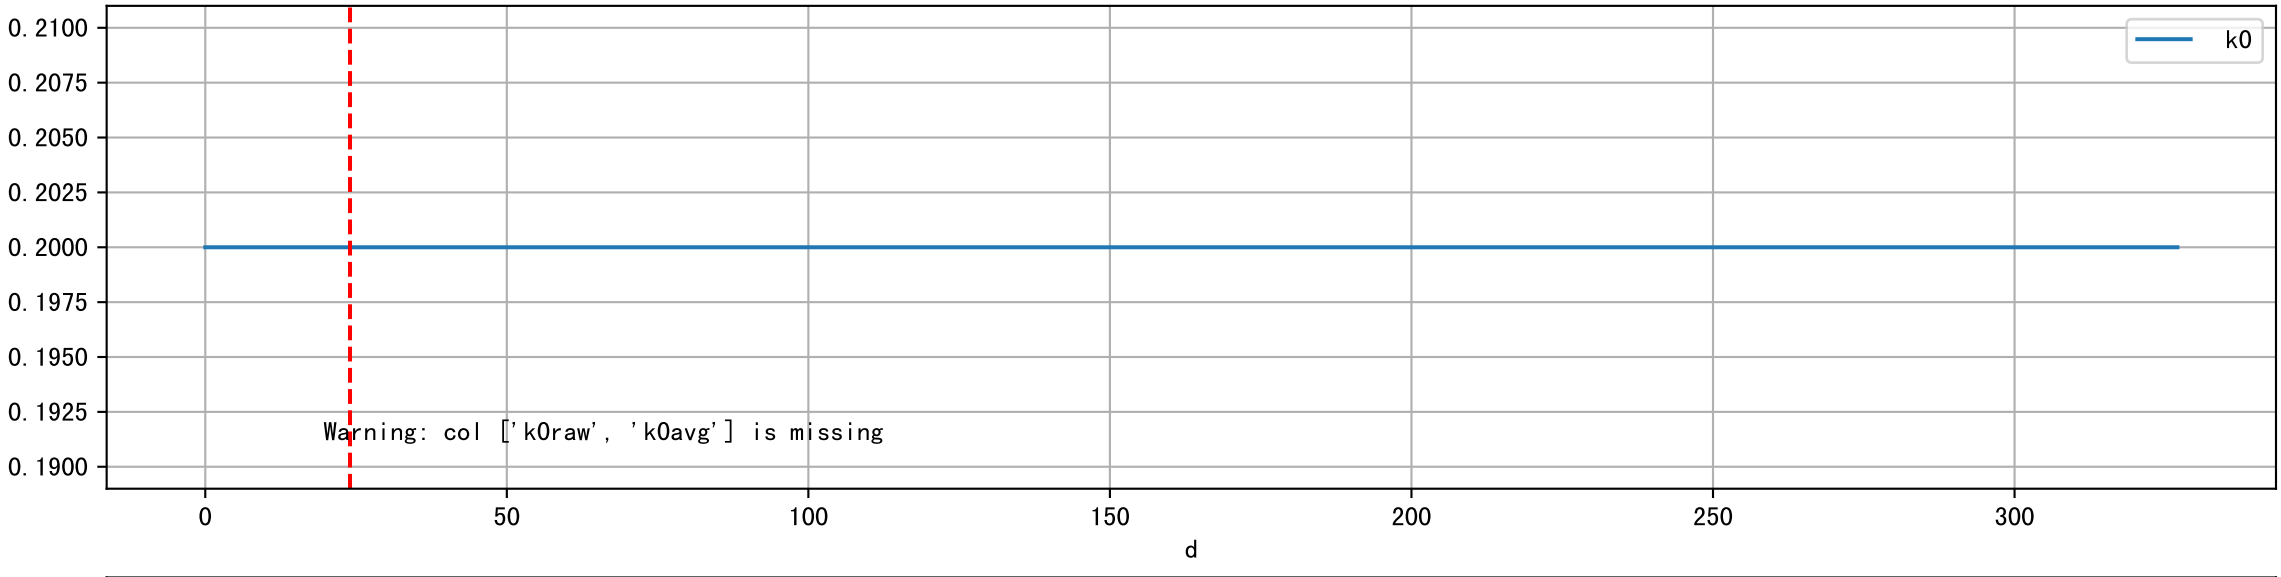

taocraw: -o', 'taocavg', 'taoc'], ['k0raw: -o', 'k0avg', 'k0'], ['k1raw: -o', 'k1avg', 'k1'], ['k2raw: -o', 'k2avg', 'k2'], ['Tblraw: -o', 'Tblavg', 'Tbl']

XX11 D:24 2025-09-29