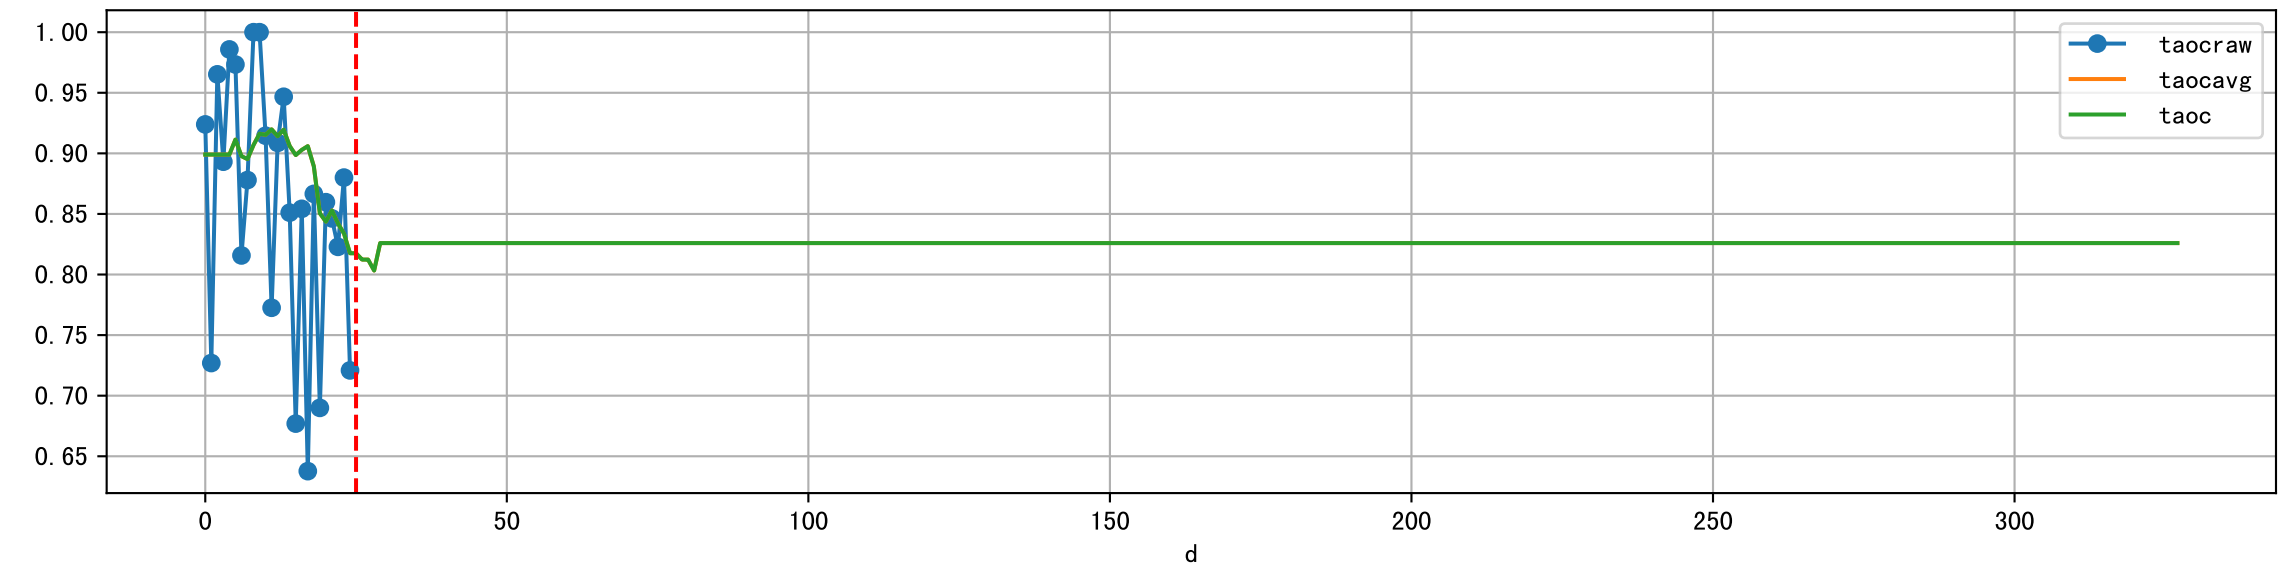

taocraw:-o', 'taocavg', 'taoc'], ['k0raw:-o', 'k0avg', 'k0'], ['k1raw:-o', 'k1avg', 'k1'], ['k2raw:-o', 'k2avg', 'k2'], ['Tblraw:-o', 'Tblavg',

XX11 D:25 2025-09-30