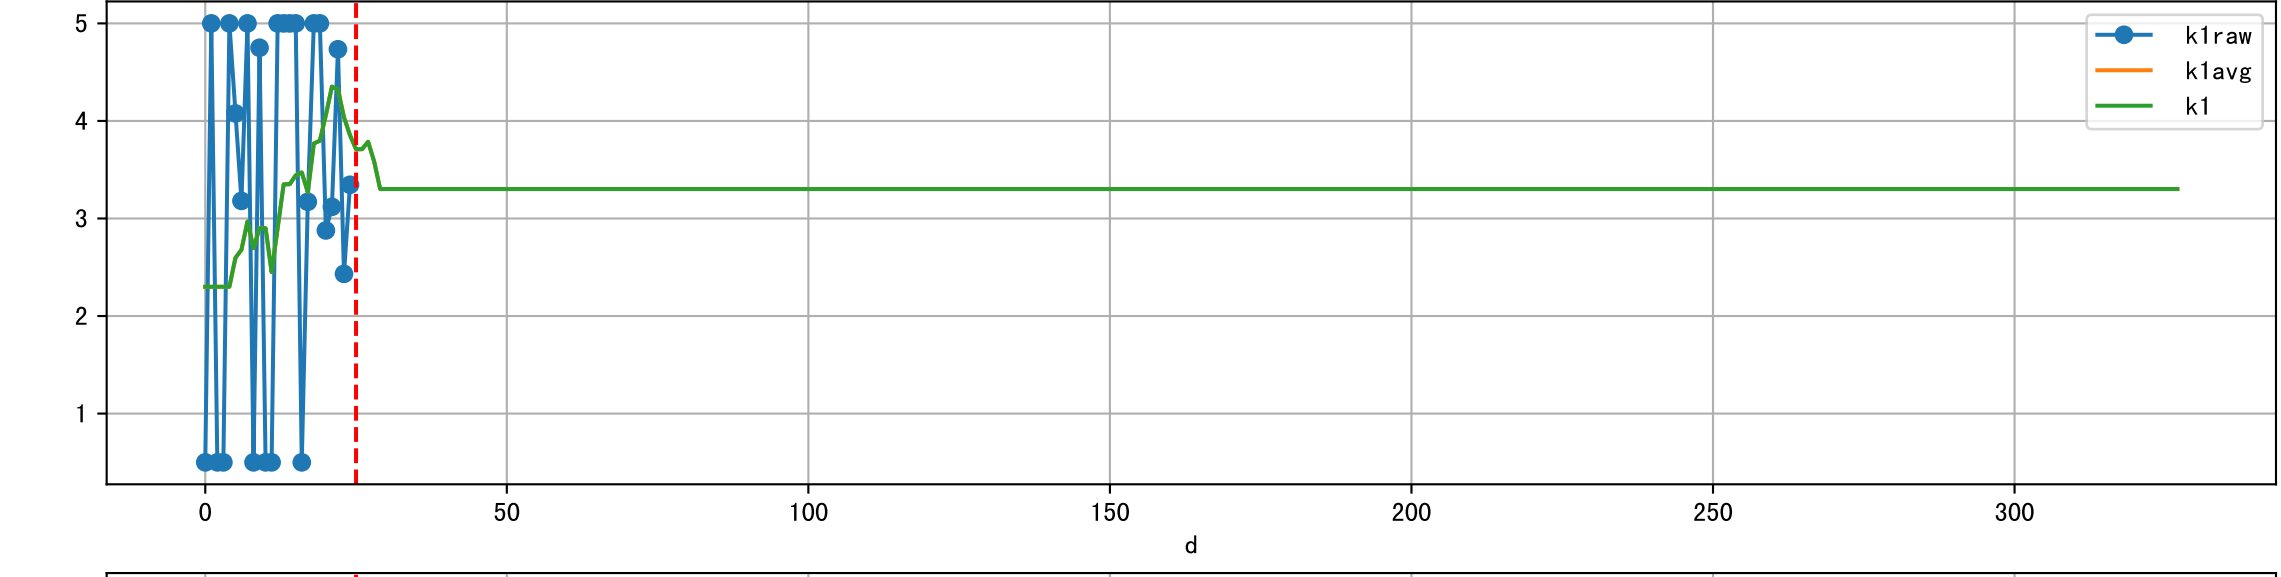

taocraw:-o', 'taocavg', 'taoc'], ['k0raw:-o', 'k0avg', 'k0'], ['k1raw:-o', 'k1avg', 'k1'], ['k2raw:-o', 'k2avg', 'k2'], ['Tblraw:-o', 'Tblavg',

XX11 D:25 2025-09-30