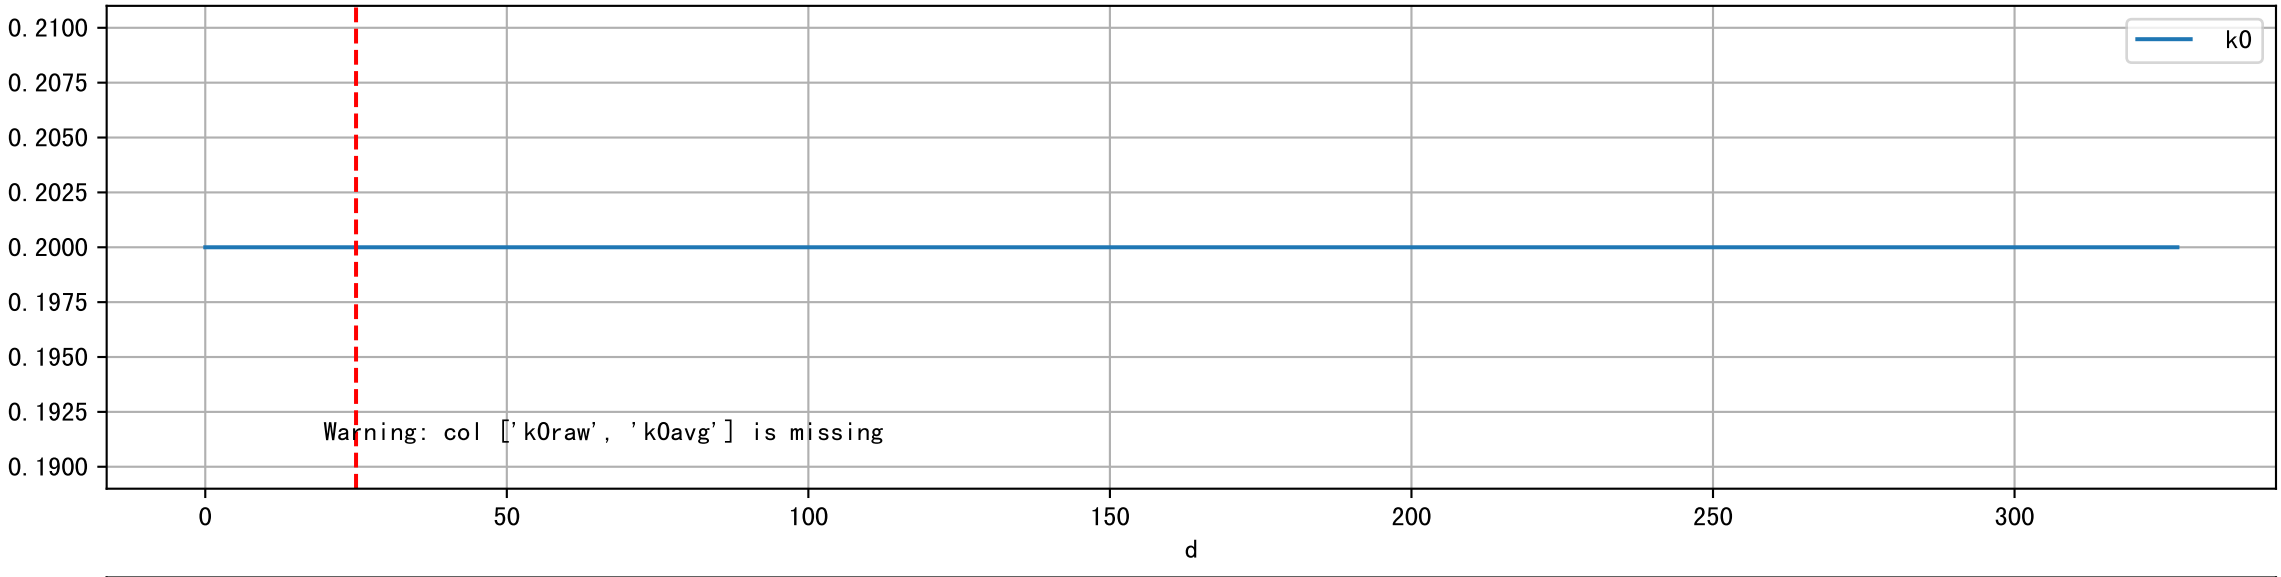

taocraw:-o', 'taocavg', 'taoc'], ['k0raw:-o', 'k0avg', 'k0'], ['k1raw:-o', 'k1avg', 'k1'], ['k2raw:-o', 'k2avg', 'k2'], ['Tblraw:-o', 'Tblavg',

XX11 D:25 2025-09-30