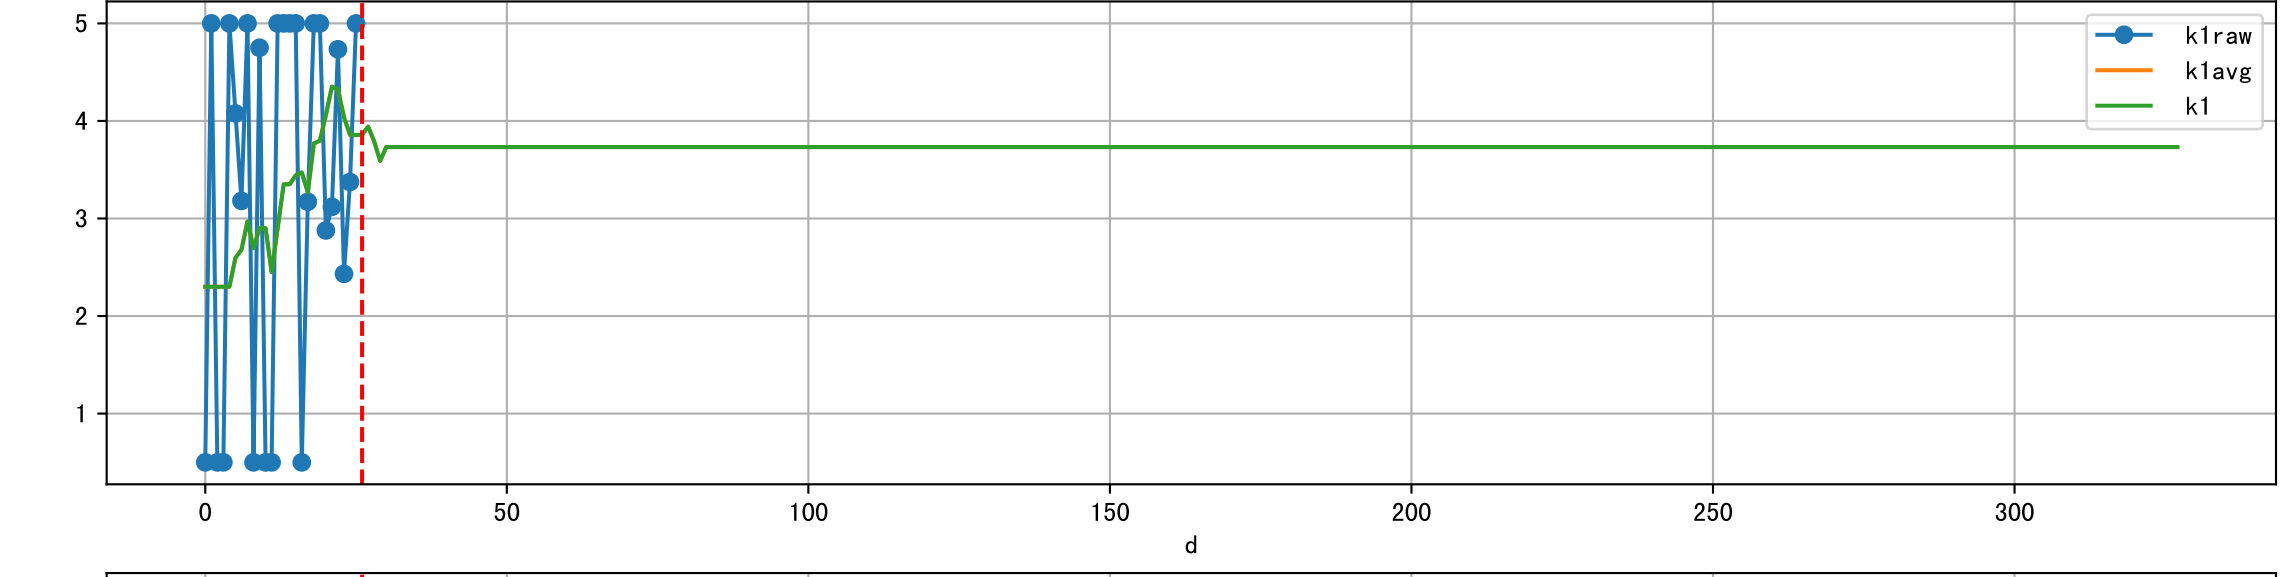

taocraw:-o', 'taocavg', 'taoc'], ['k0raw:-o', 'k0avg', 'k0'], ['k1raw:-o', 'k1avg', 'k1'], ['k2raw:-o', 'k2avg', 'k2'], ['Tblrrow:-o', 'Tblavg',

XX11 D:26 2025-10-01