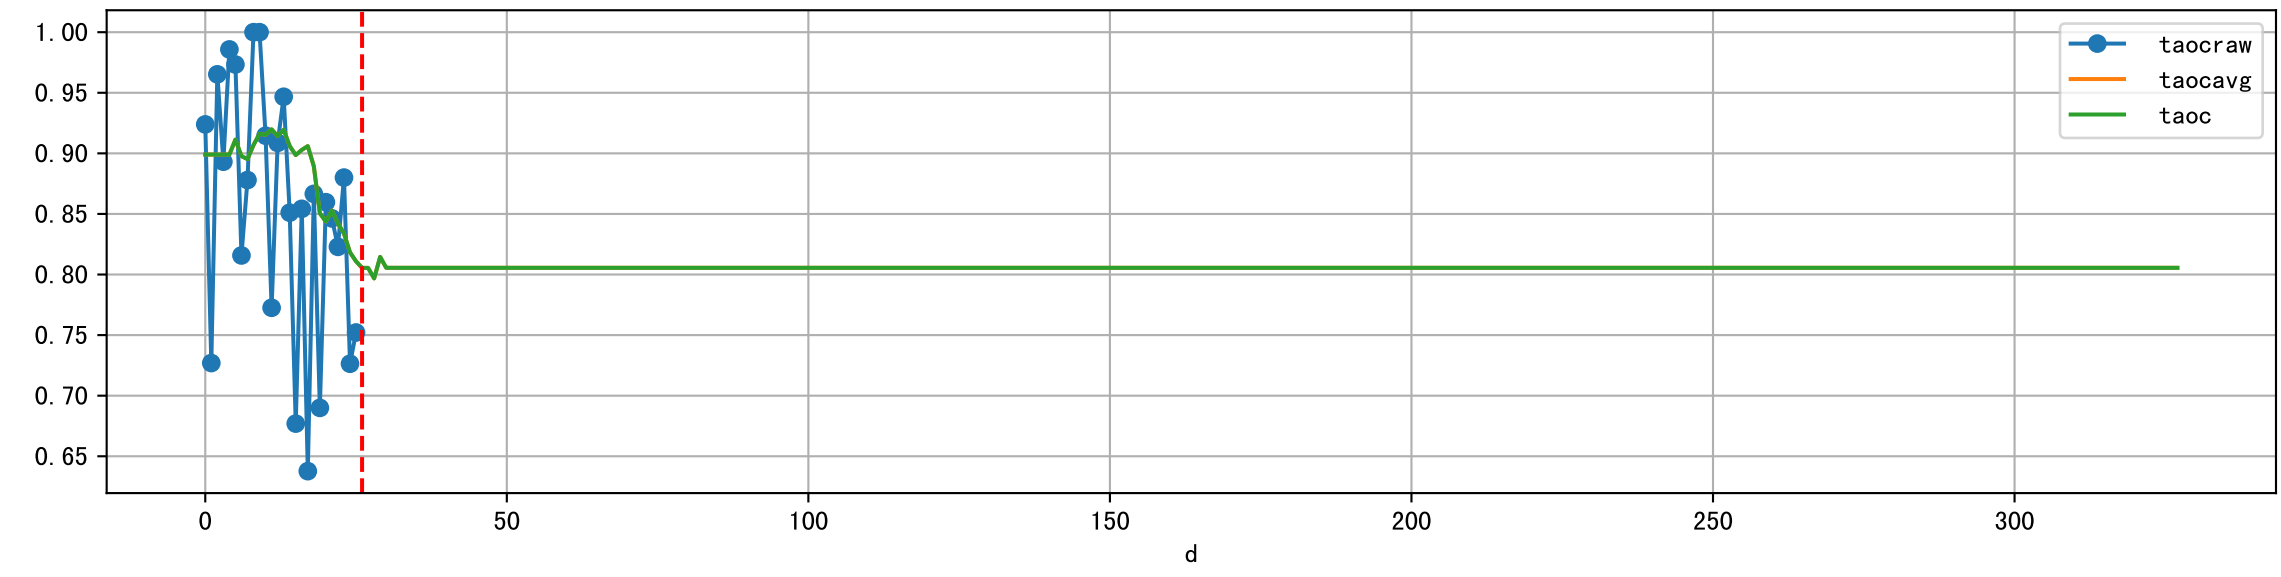

taocraw:-o', 'taocavg', 'taoc'], ['k0raw:-o', 'k0avg', 'k0'], ['k1raw:-o', 'k1avg', 'k1'], ['k2raw:-o', 'k2avg', 'k2'], ['Tblrrow:-o', 'Tblavg',

XX11 D:26 2025-10-01