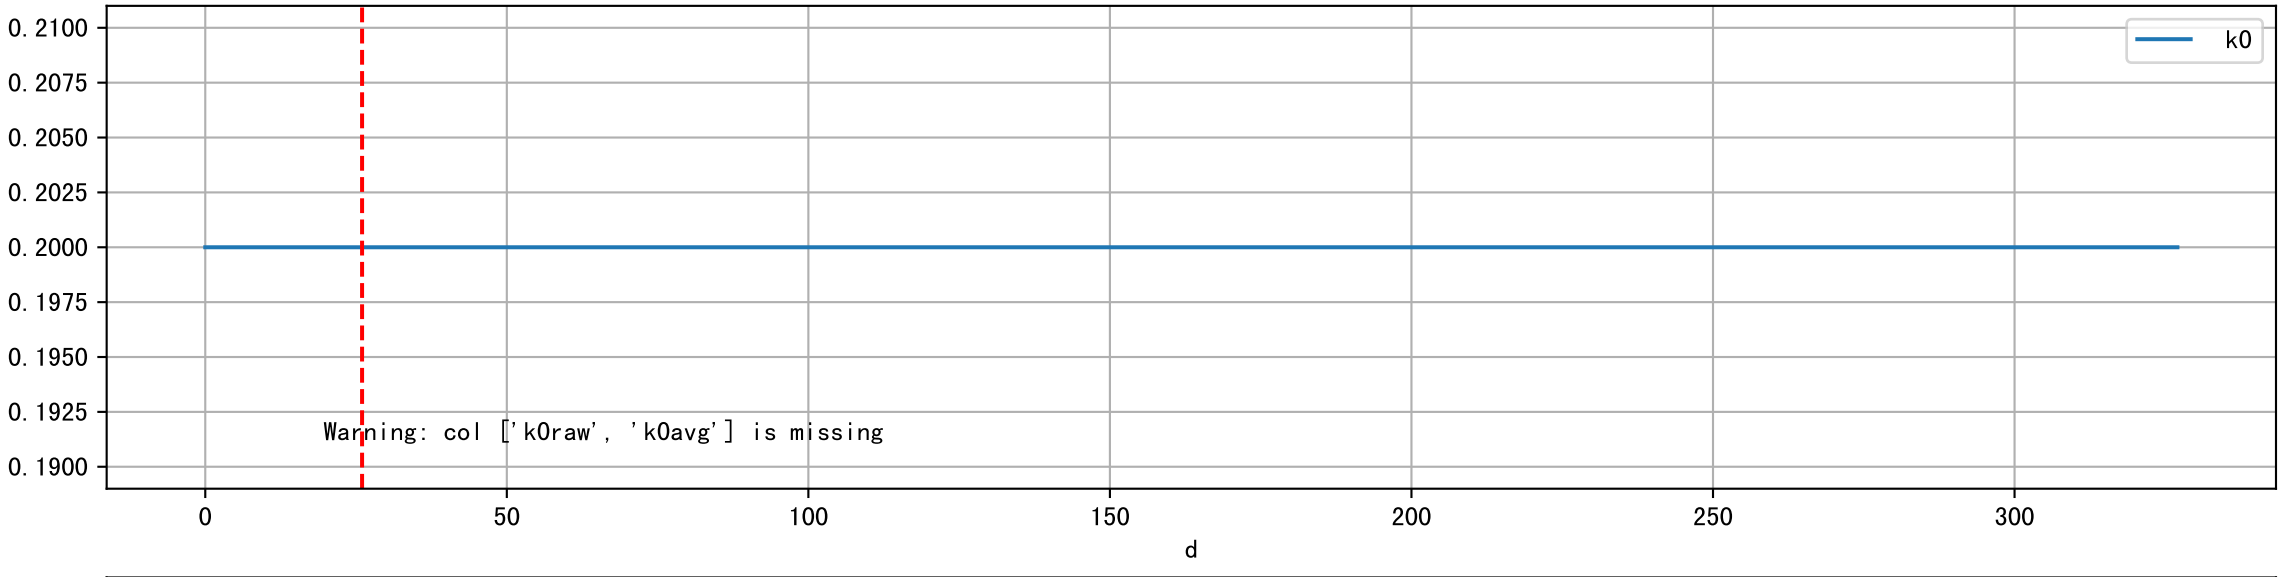

taocraw:-o', 'taocavg', 'taoc'], ['k0raw:-o', 'k0avg', 'k0'], ['k1raw:-o', 'k1avg', 'k1'], ['k2raw:-o', 'k2avg', 'k2'], ['Tblrrow:-o', 'Tblavg',

XX11 D:26 2025-10-01