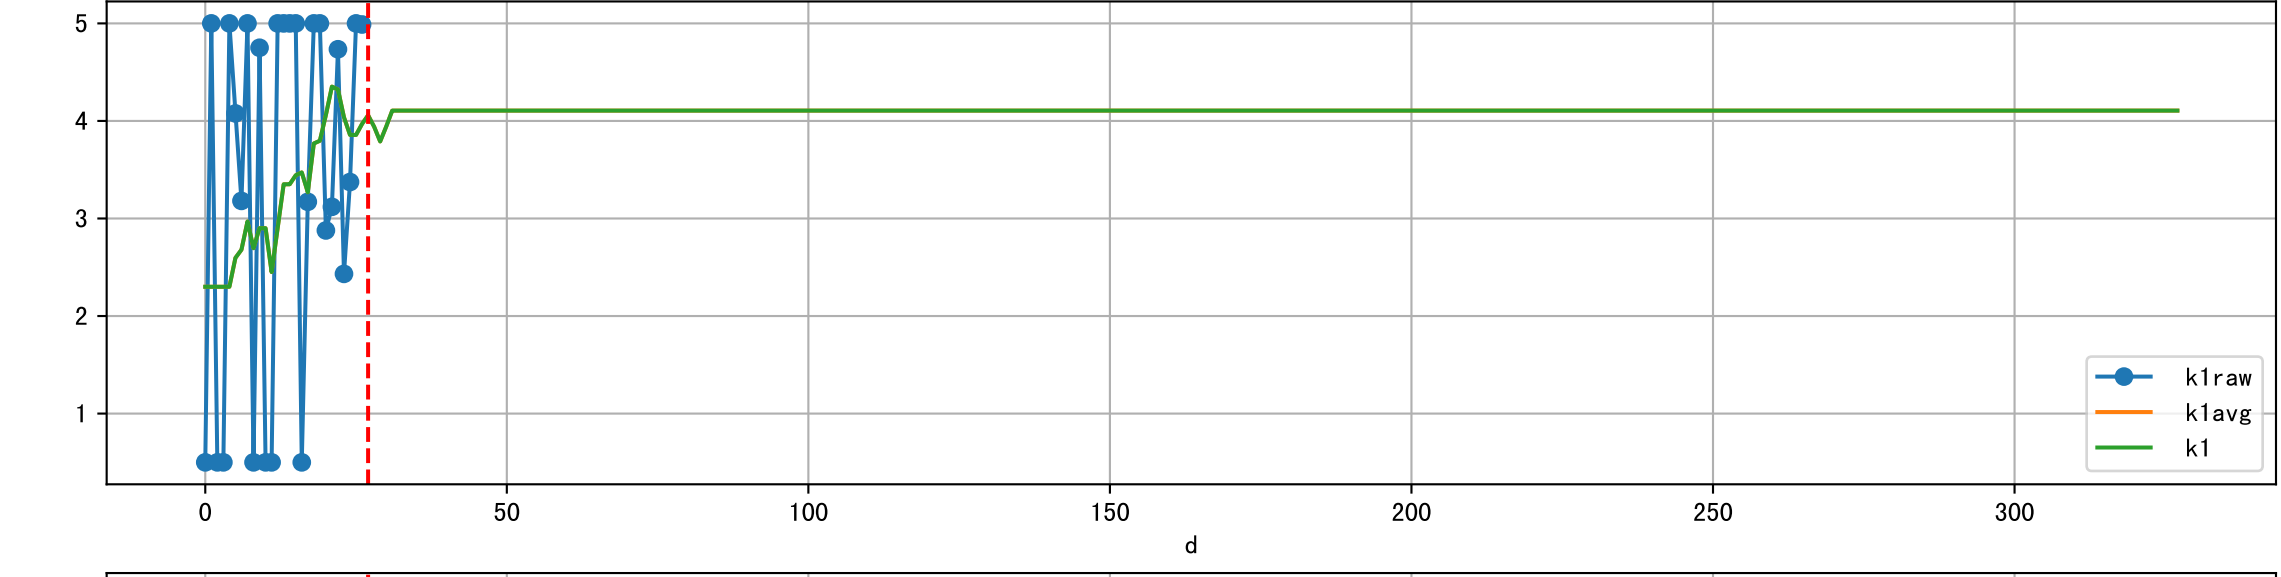

taocraw: -o', 'taocavg', 'taoc'], ['k0raw: -o', 'k0avg', 'k0'], ['k1raw: -o', 'k1avg', 'k1'], ['k2raw: -o', 'k2avg', 'k2'], ['Tblraw: -o', 'Tblavg',

XX11 D:27 2025-10-02