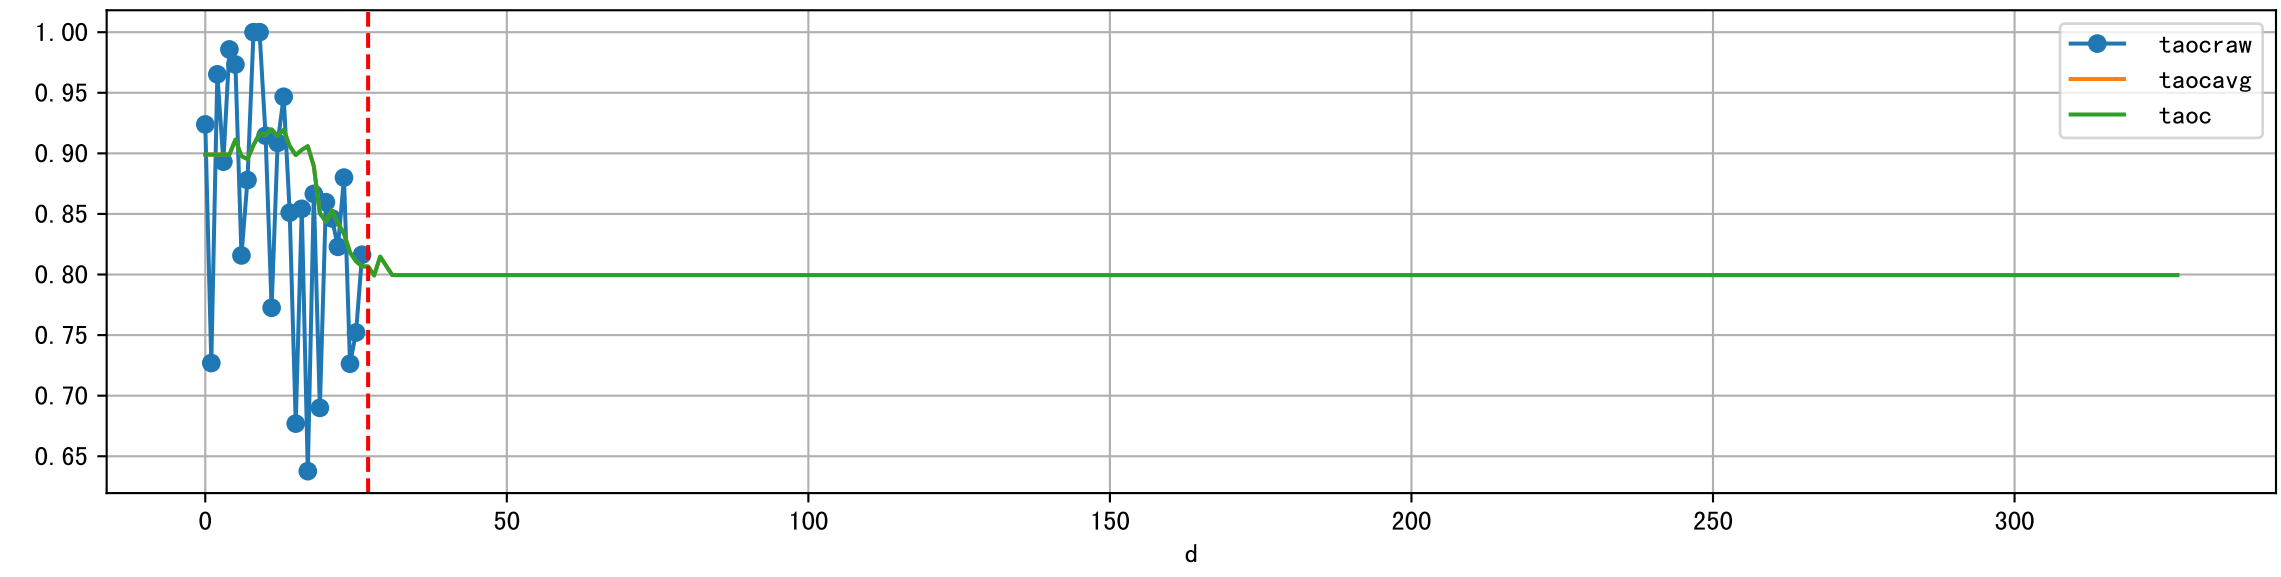

taocraw: -o', 'taocavg', 'taoc'], ['k0raw: -o', 'k0avg', 'k0'], ['k1raw: -o', 'k1avg', 'k1'], ['k2raw: -o', 'k2avg', 'k2'], ['Tblraw: -o', 'Tblavg',

XX11 D:27 2025-10-02