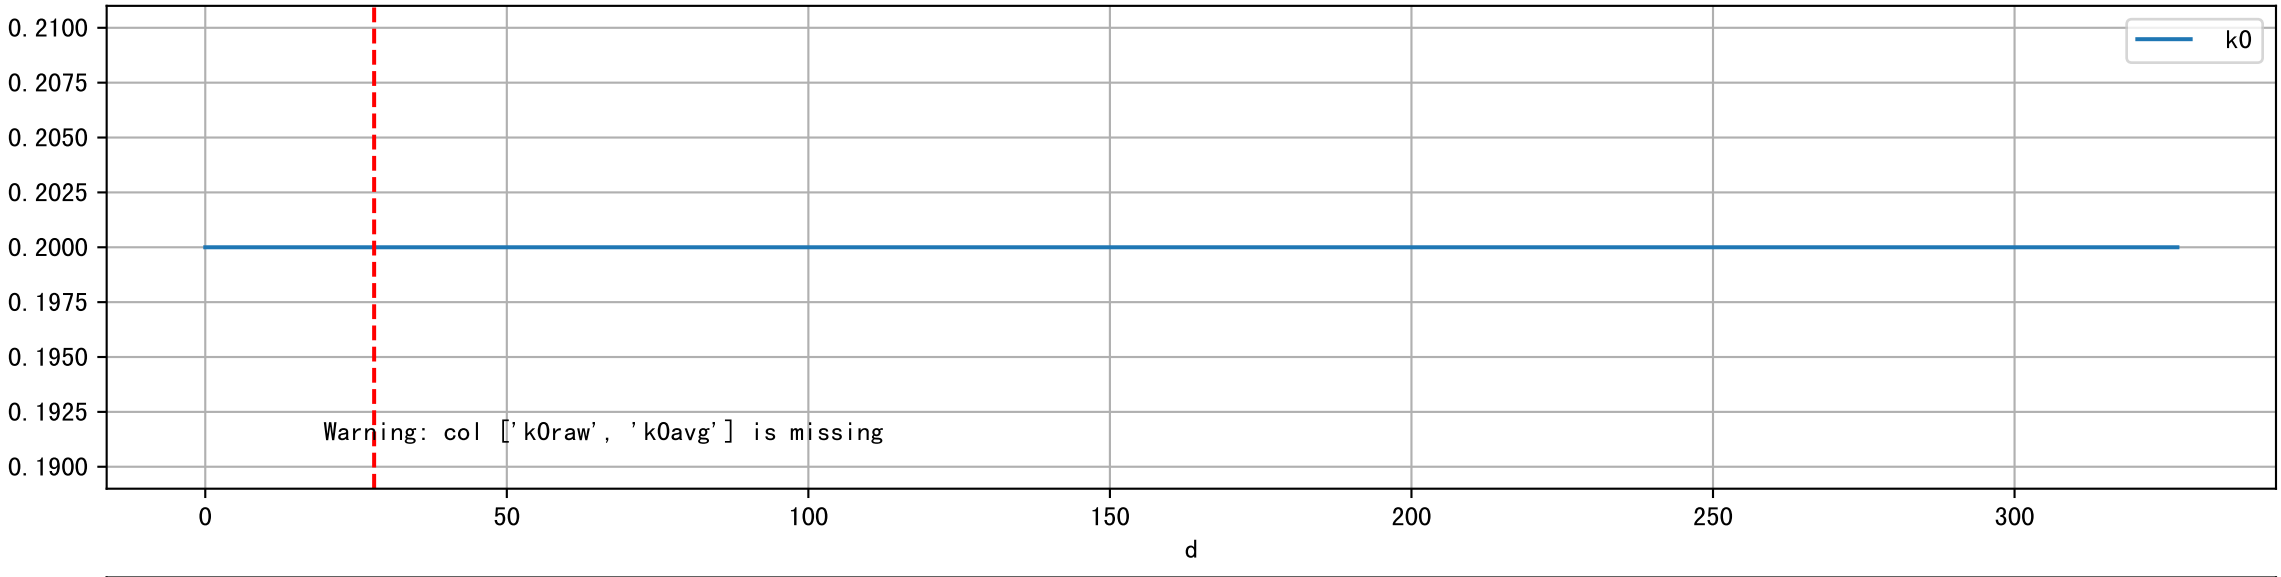

taocraw:-o', 'taocavg', 'taoc'], ['k0raw:-o', 'k0avg', 'k0'], ['k1raw:-o', 'k1avg', 'k1'], ['k2raw:-o', 'k2avg', 'k2'], ['Tblrrow:-o', 'Tblavg',

XX11 D:28 2025-10-03