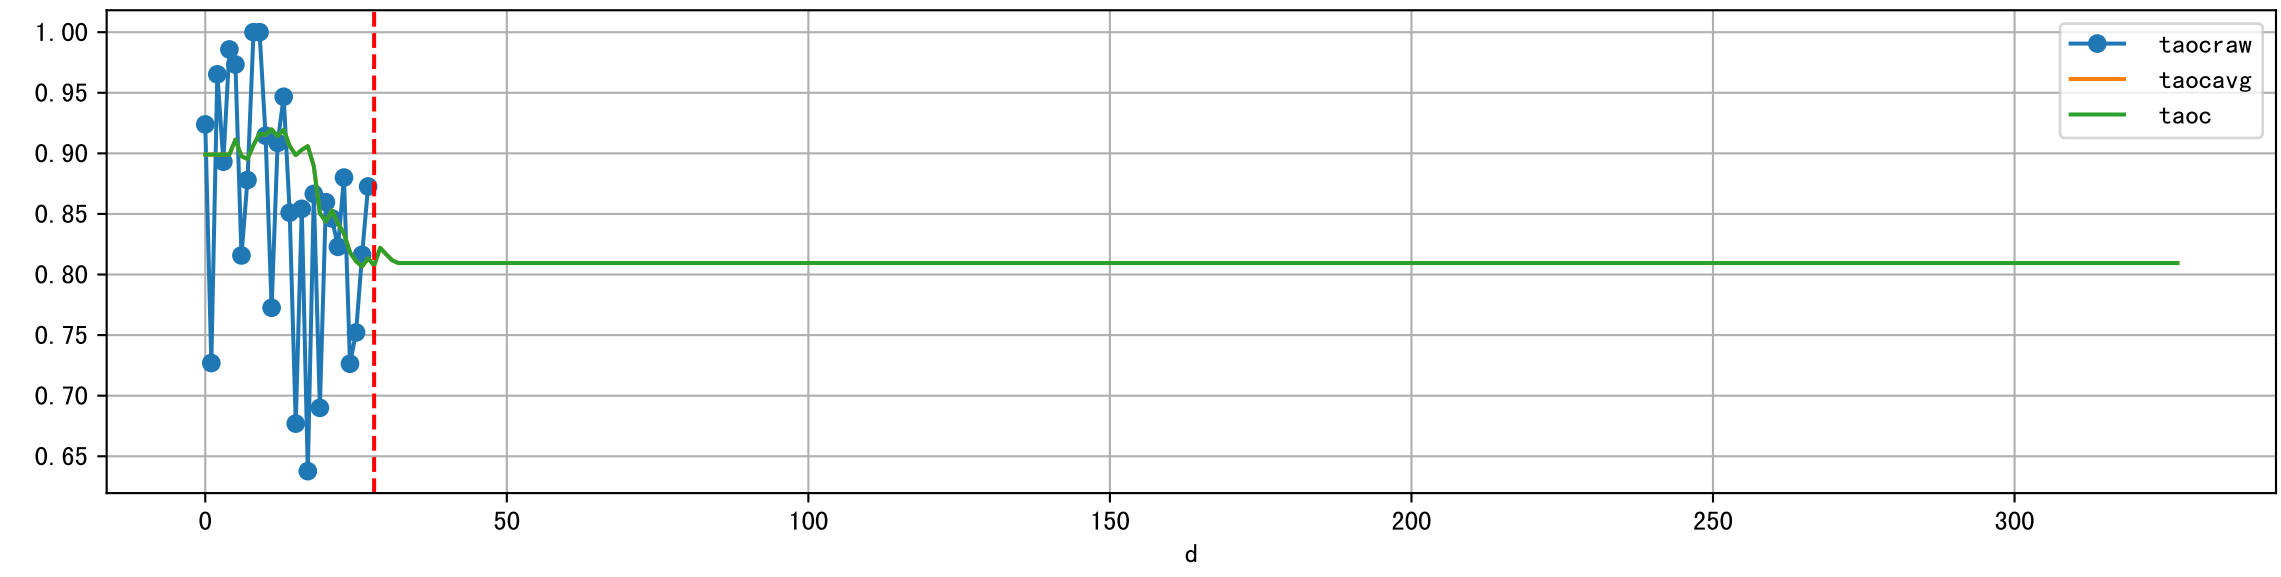

taocraw:-o', 'taocavg', 'taoc'], ['k0raw:-o', 'k0avg', 'k0'], ['k1raw:-o', 'k1avg', 'k1'], ['k2raw:-o', 'k2avg', 'k2'], ['Tblrrow:-o', 'Tblavg',

XX11 D:28 2025-10-03