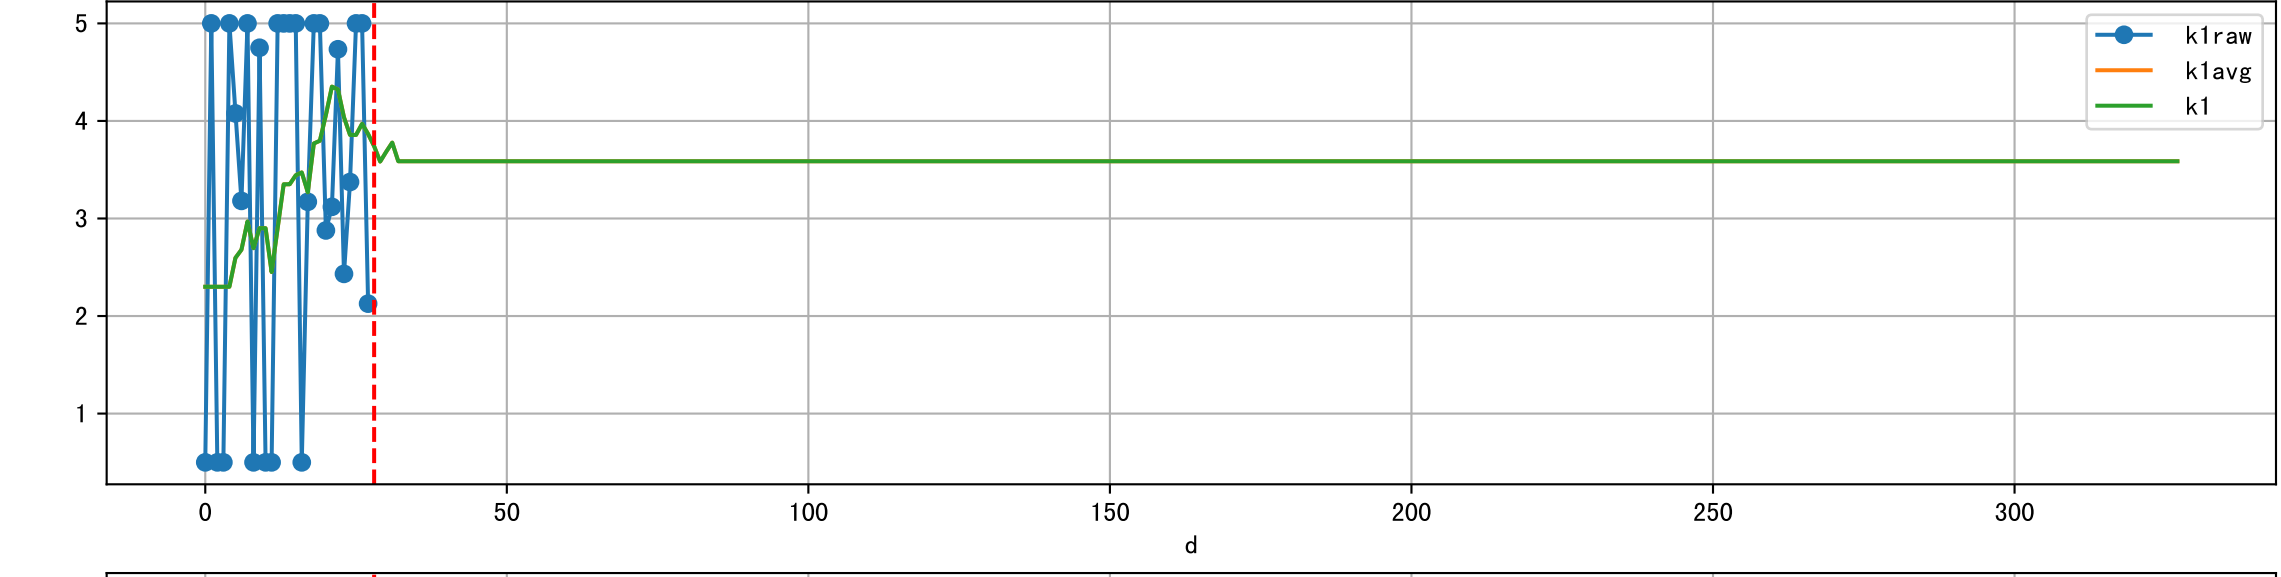

taocraw:-o', 'taocavg', 'taoc'], ['k0raw:-o', 'k0avg', 'k0'], ['k1raw:-o', 'k1avg', 'k1'], ['k2raw:-o', 'k2avg', 'k2'], ['Tblrrow:-o', 'Tblavg',

XX11 D:28 2025-10-03