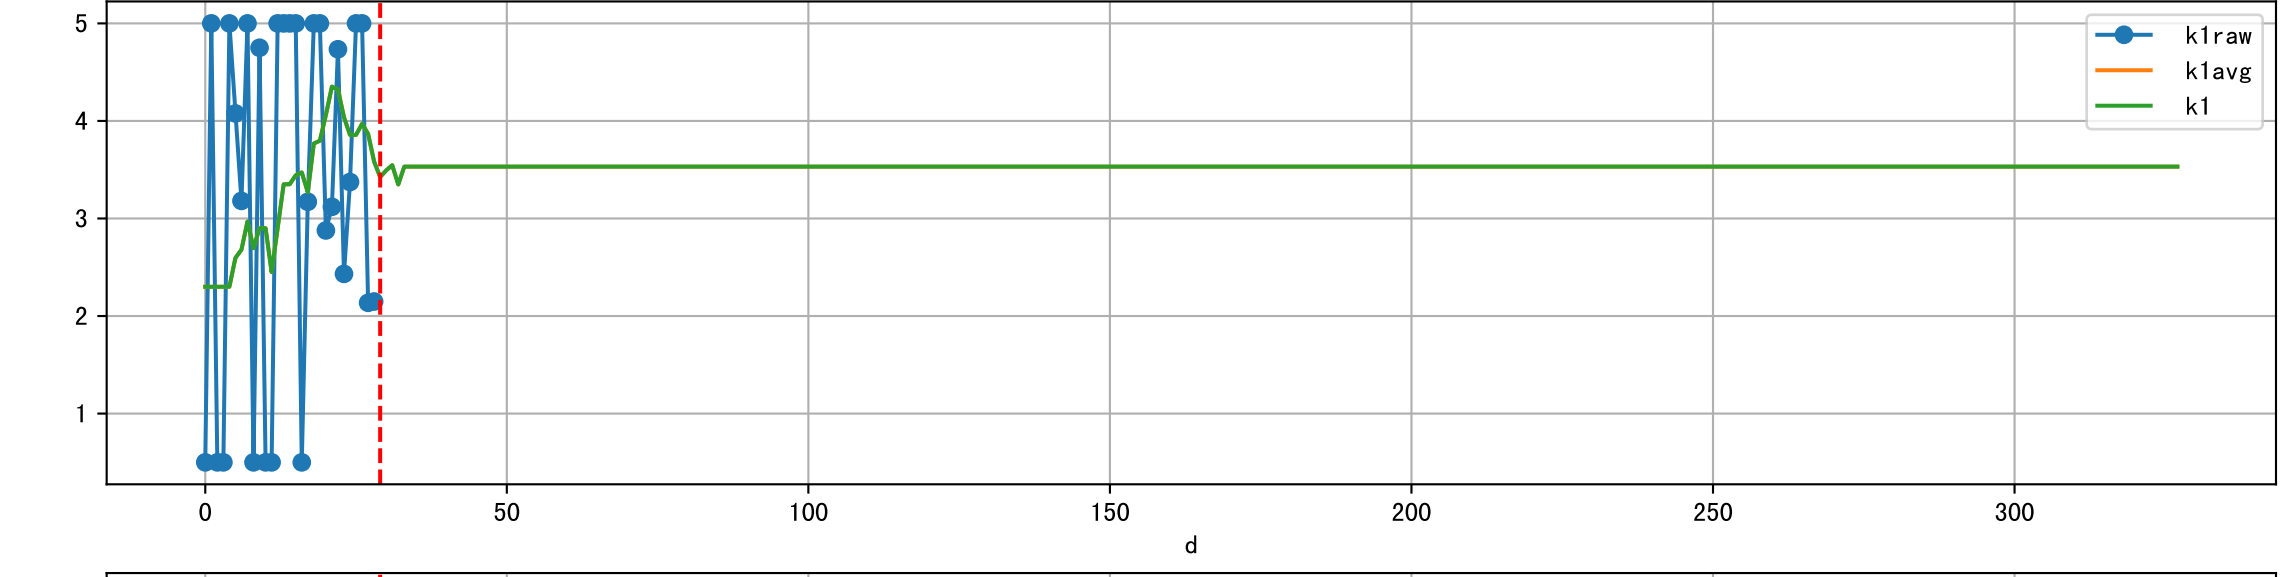

taocraw: -o', 'taocavg', 'taoc'], ['k0raw: -o', 'k0avg', 'k0'], ['k1raw: -o', 'k1avg', 'k1'], ['k2raw: -o', 'k2avg', 'k2'], ['Tblraw: -o', 'Tblavg',

XX11 D:29 2025-10-04