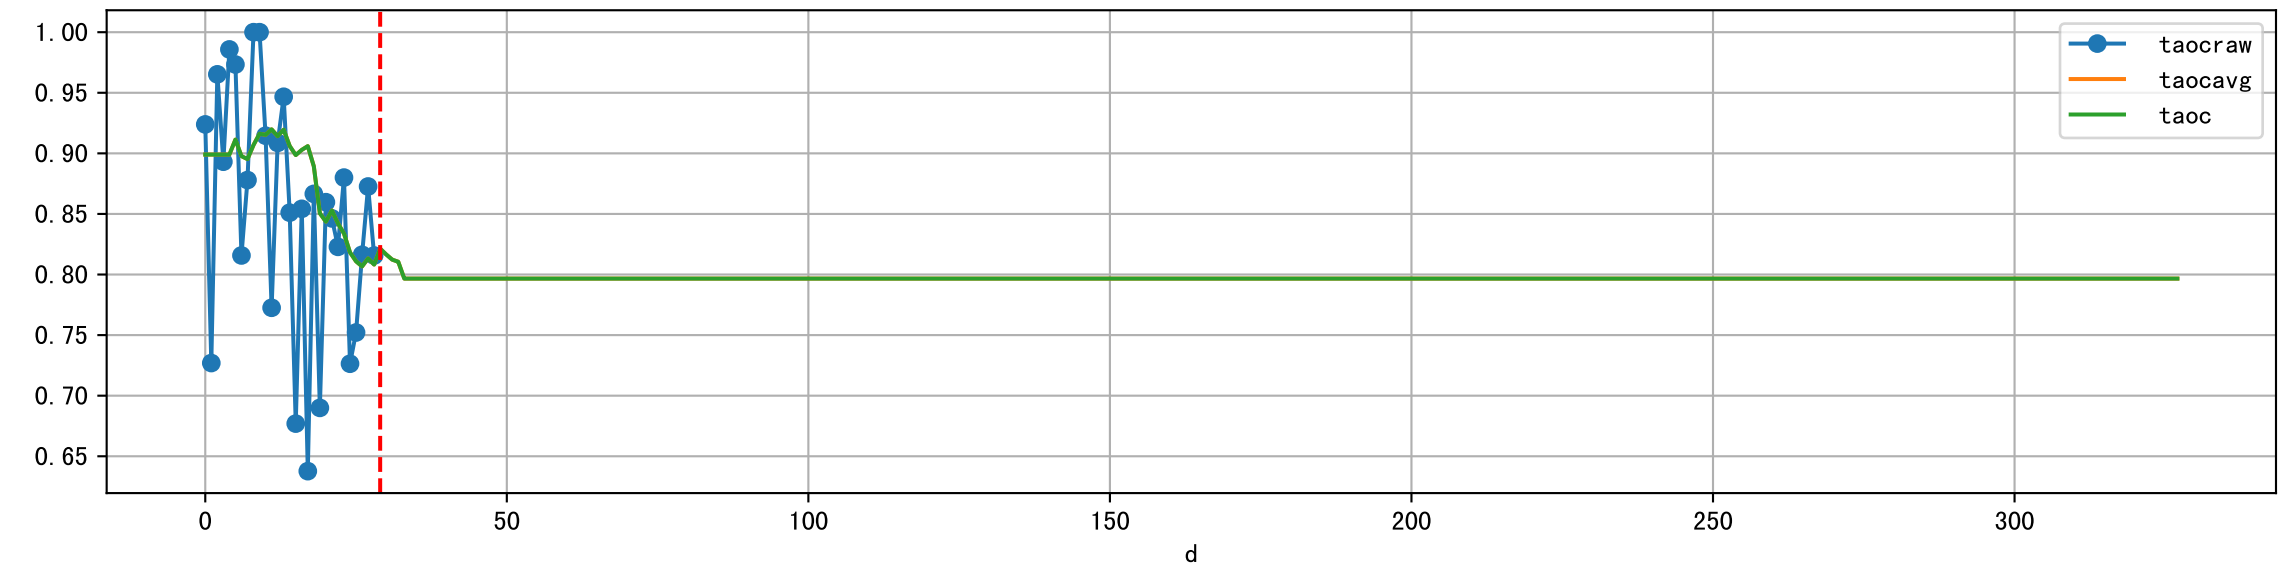

taocraw: -o', 'taocavg', 'taoc'], ['k0raw: -o', 'k0avg', 'k0'], ['k1raw: -o', 'k1avg', 'k1'], ['k2raw: -o', 'k2avg', 'k2'], ['Tblraw: -o', 'Tblavg',

XX11 D:29 2025-10-04