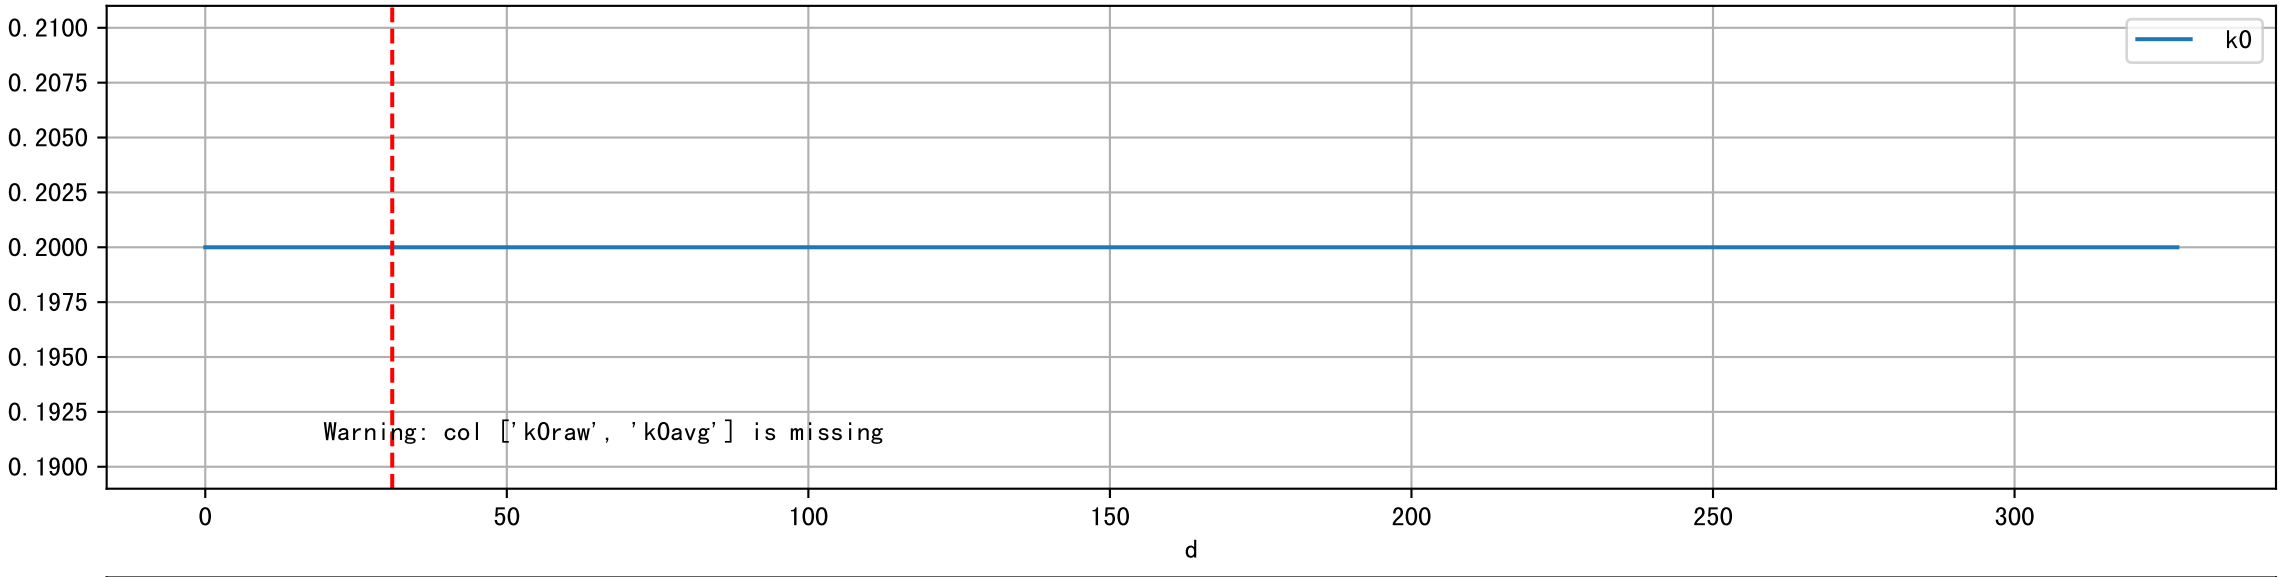

taocraw:-o', 'taocavg', 'taoc'], ['k0raw:-o', 'k0avg', 'k0'], ['k1raw:-o', 'k1avg', 'k1'], ['k2raw:-o', 'k2avg', 'k2'], ['Tblraw:-o', 'Tblavg',

XX11 D:31 2025-10-06