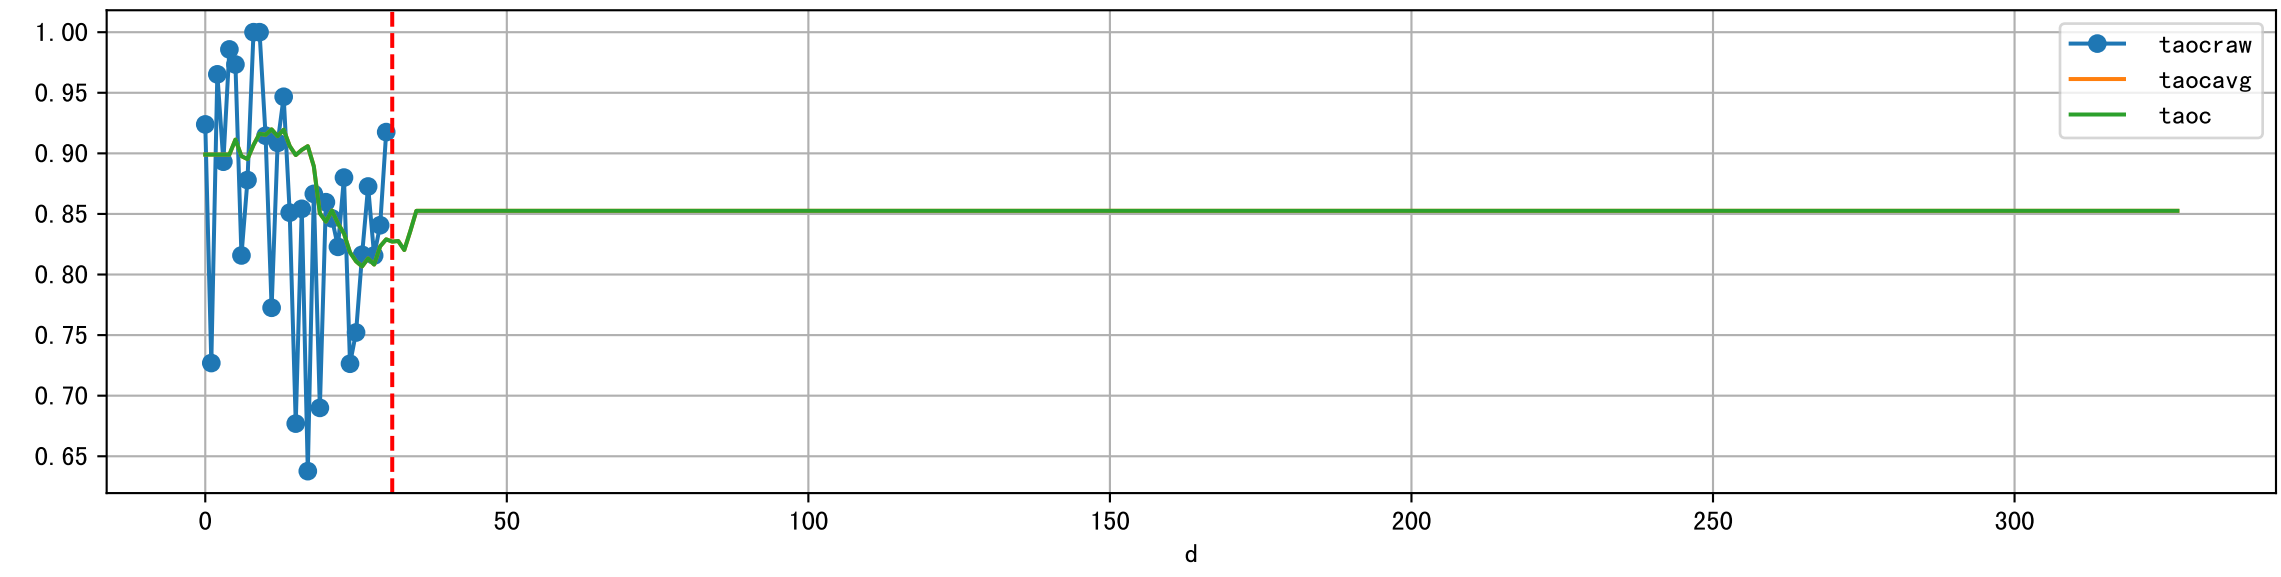

taocraw:-o', 'taocavg', 'taoc'], ['k0raw:-o', 'k0avg', 'k0'], ['k1raw:-o', 'k1avg', 'k1'], ['k2raw:-o', 'k2avg', 'k2'], ['Tblraw:-o', 'Tblavg',

XX11 D:31 2025-10-06