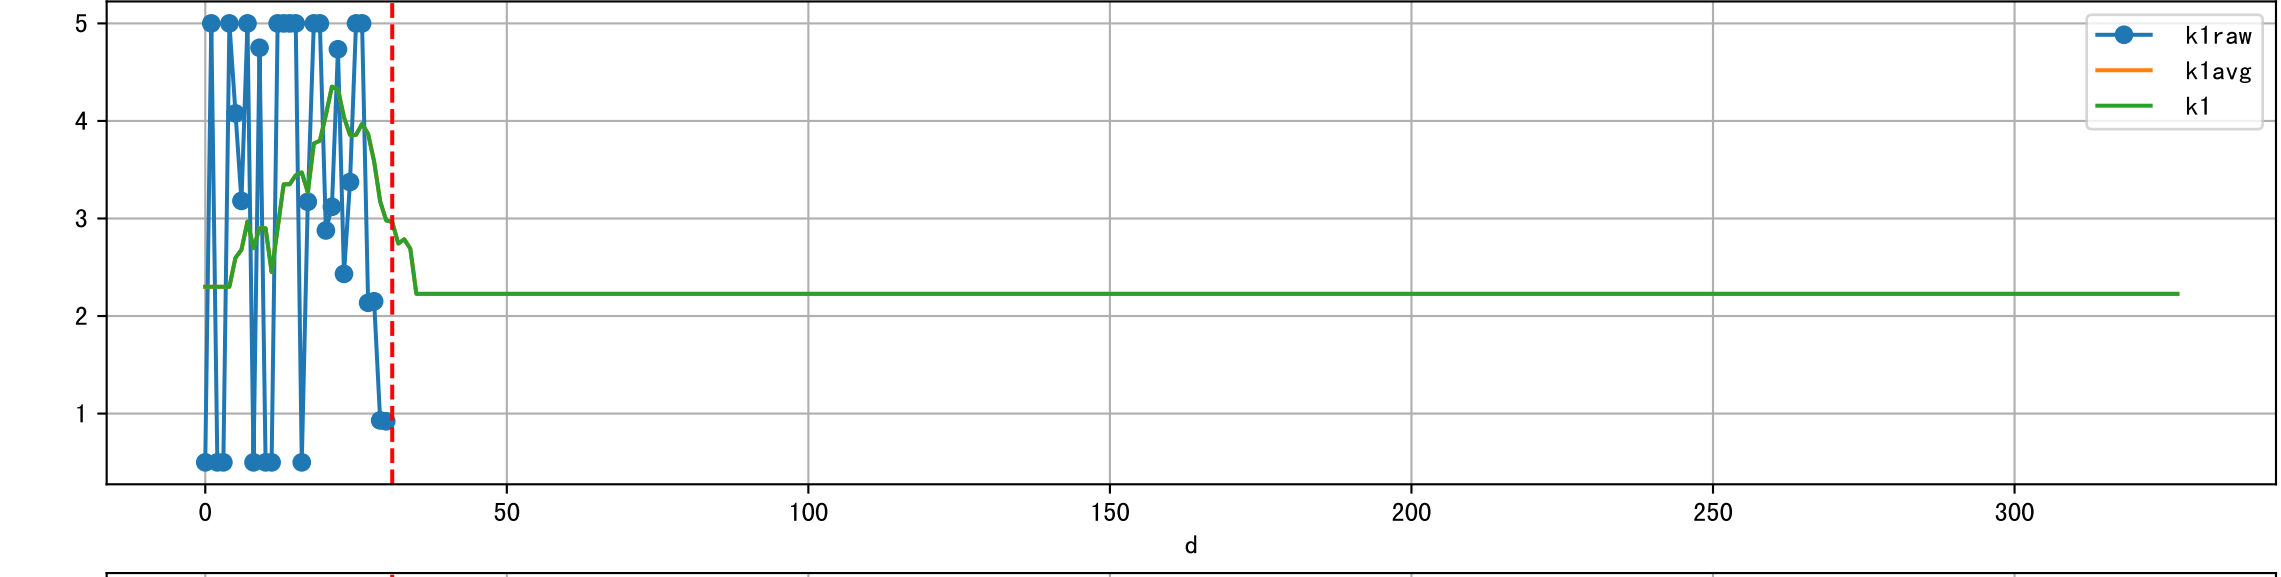

taocraw:-o', 'taocavg', 'taoc'], ['k0raw:-o', 'k0avg', 'k0'], ['k1raw:-o', 'k1avg', 'k1'], ['k2raw:-o', 'k2avg', 'k2'], ['Tblraw:-o', 'Tblavg',

XX11 D:31 2025-10-06