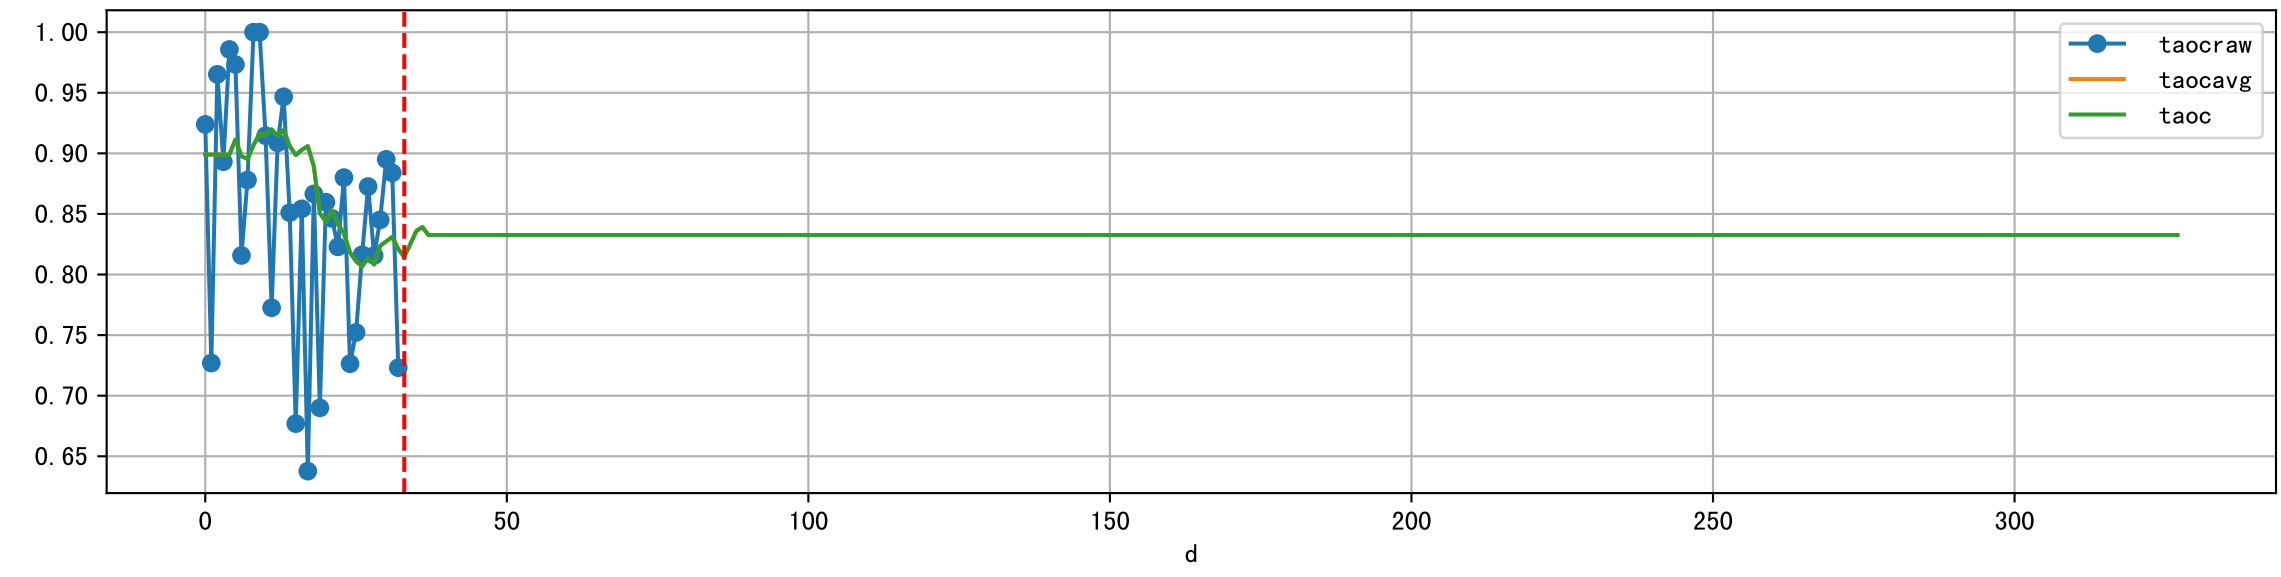

taocraw:-o', 'taocavg', 'taoc'], ['k0raw:-o', 'k0avg', 'k0'], ['k1raw:-o', 'k1avg', 'k1'], ['k2raw:-o', 'k2avg', 'k2'], ['Tblraw:-o', 'Tblavg',

XX11 D:33 2025-10-08