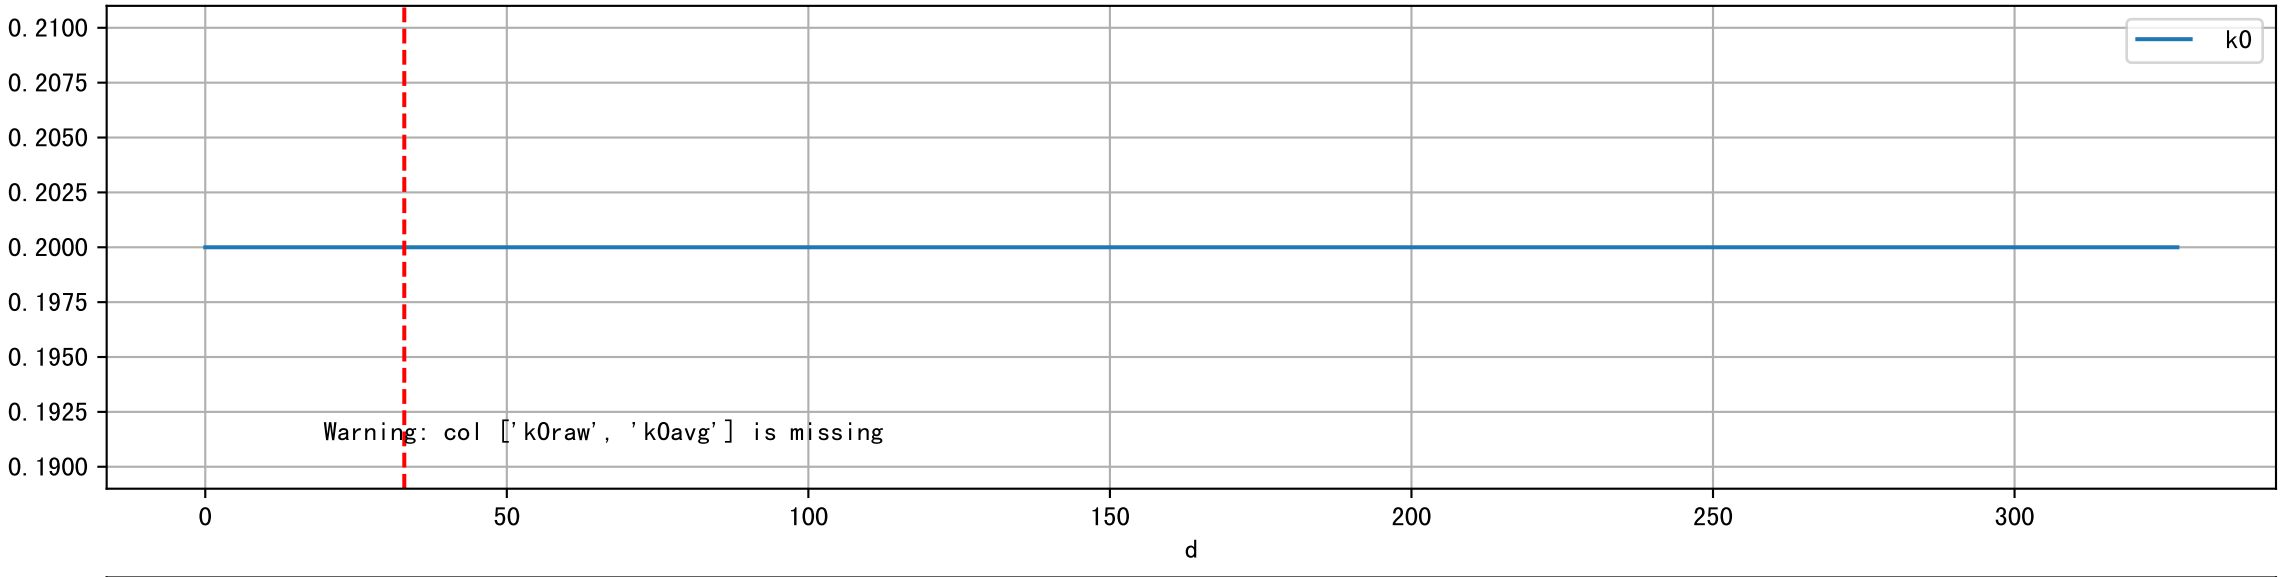

taocraw:-o', 'taocavg', 'taoc'], ['k0raw:-o', 'k0avg', 'k0'], ['k1raw:-o', 'k1avg', 'k1'], ['k2raw:-o', 'k2avg', 'k2'], ['Tblraw:-o', 'Tblavg',

XX11 D:33 2025-10-08