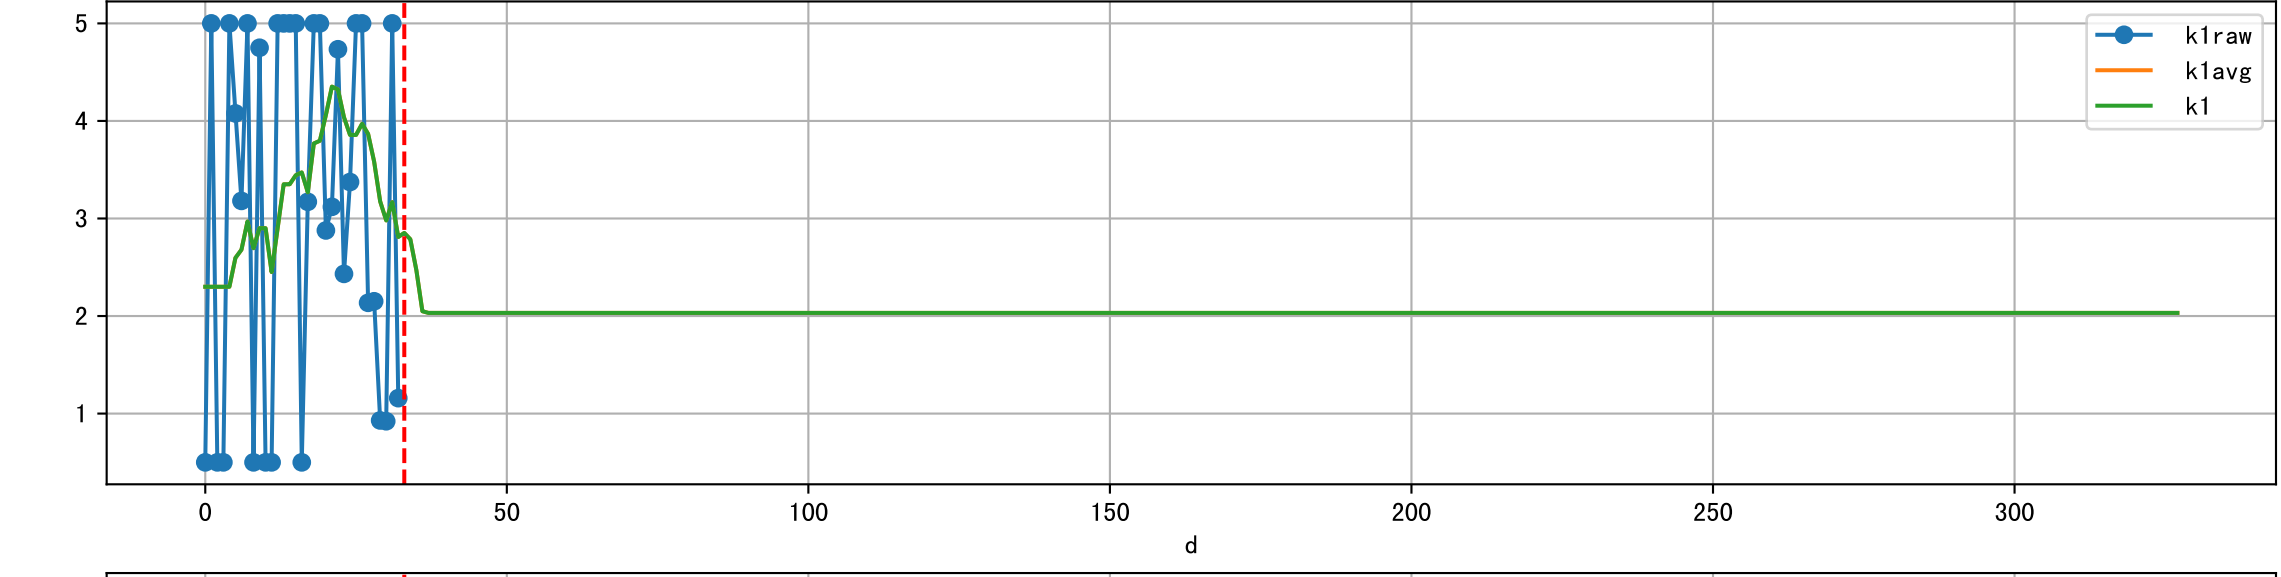

taocraw:-o', 'taocavg', 'taoc'], ['k0raw:-o', 'k0avg', 'k0'], ['k1raw:-o', 'k1avg', 'k1'], ['k2raw:-o', 'k2avg', 'k2'], ['Tblraw:-o', 'Tblavg',

XX11 D:33 2025-10-08