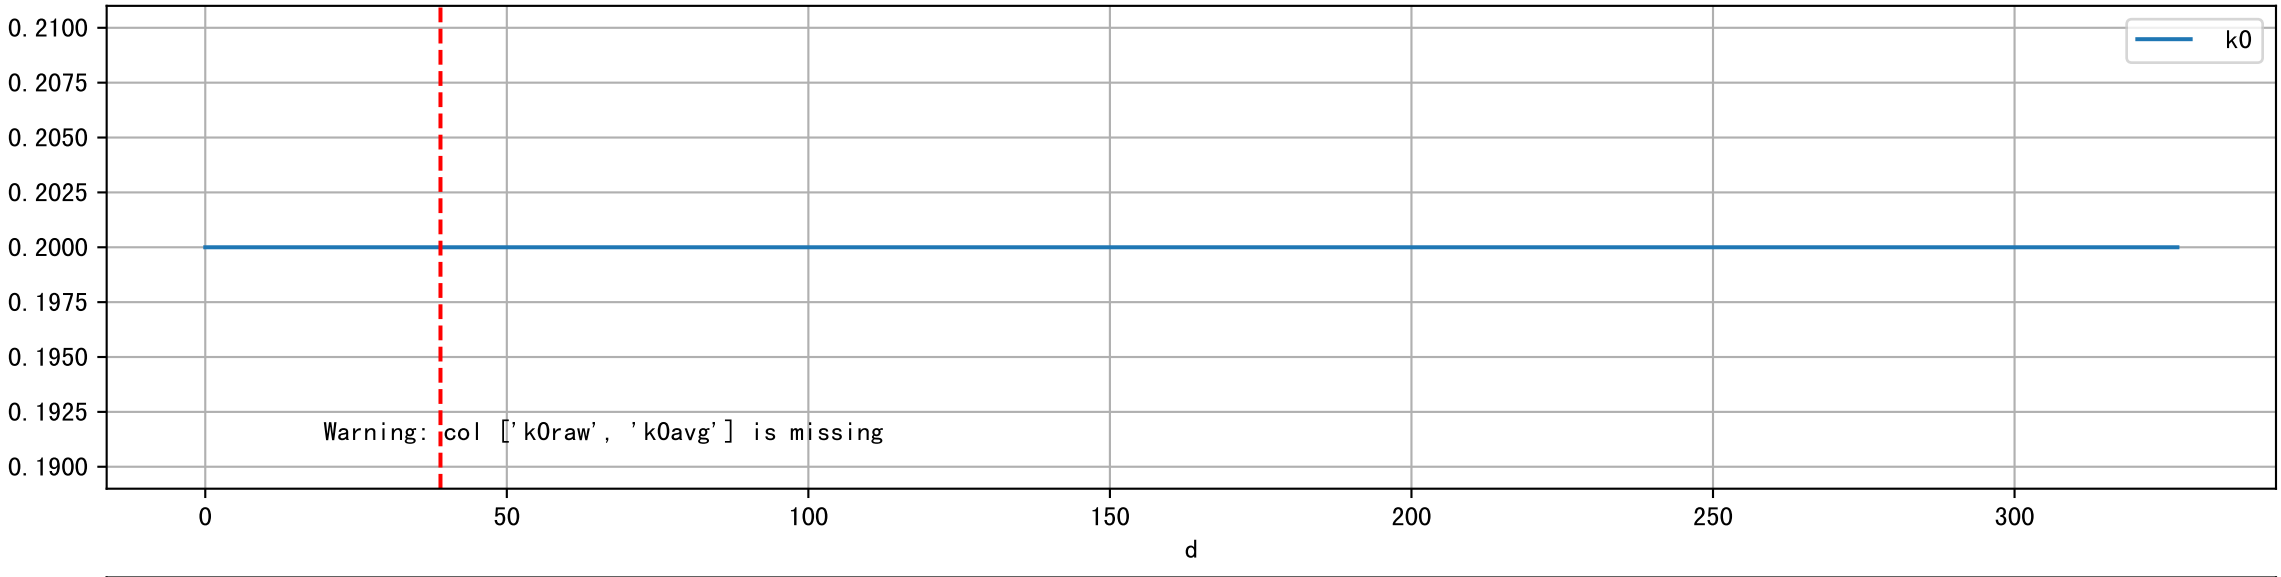

taocraw:-o', 'taocavg', 'taoc'], ['k0raw:-o', 'k0avg', 'k0'], ['k1raw:-o', 'k1avg', 'k1'], ['k2raw:-o', 'k2avg', 'k2'], ['Tblraw:-o', 'Tblavg',

XX11 D:39 2025-10-14