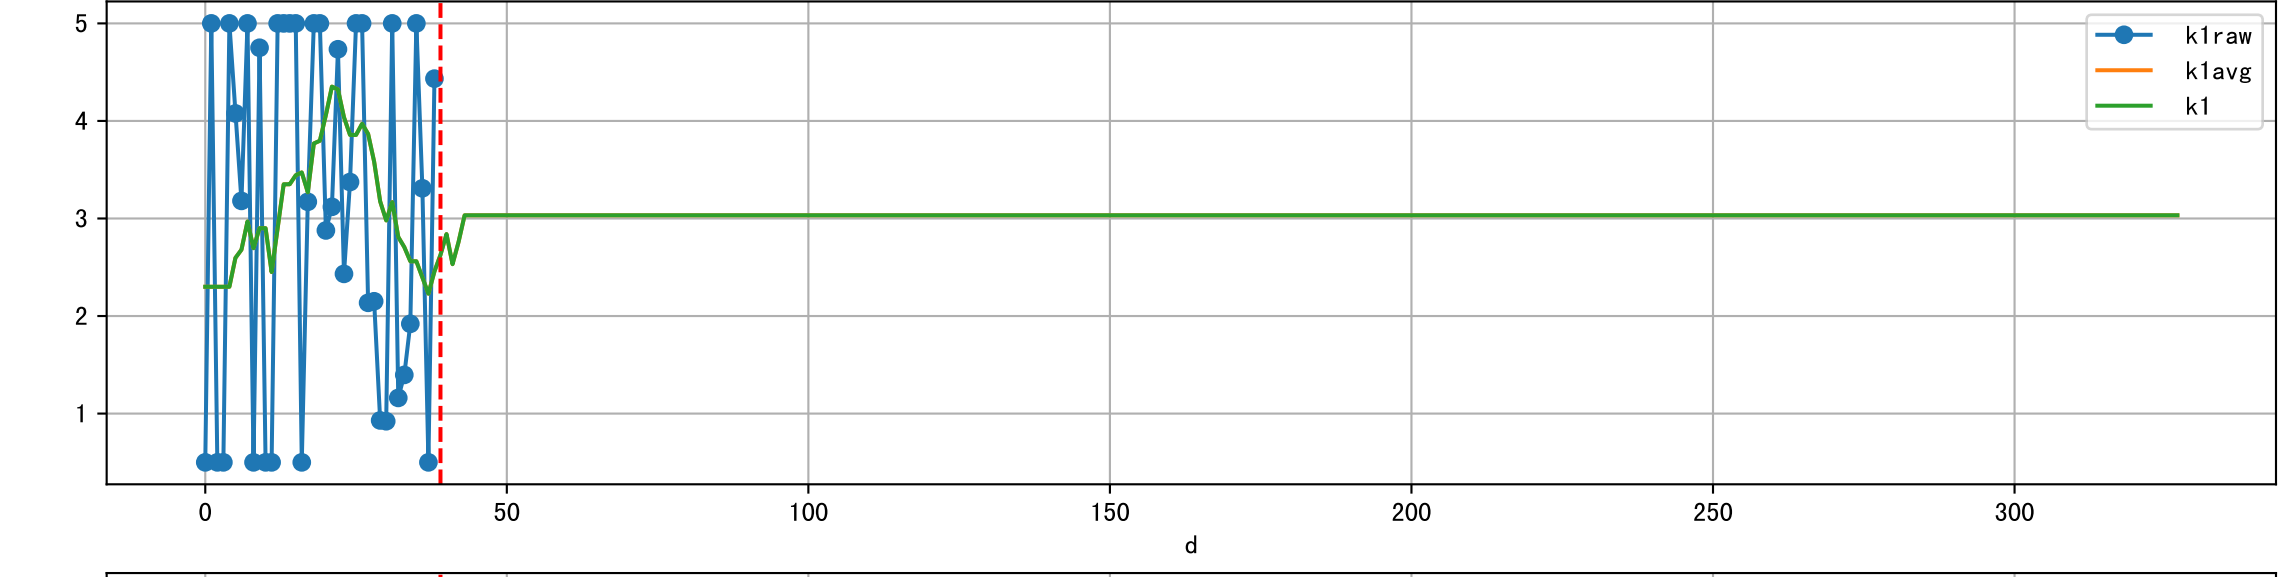

taocraw:-o', 'taocavg', 'taoc'], ['k0raw:-o', 'k0avg', 'k0'], ['k1raw:-o', 'k1avg', 'k1'], ['k2raw:-o', 'k2avg', 'k2'], ['Tblraw:-o', 'Tblavg',

XX11 D:39 2025-10-14