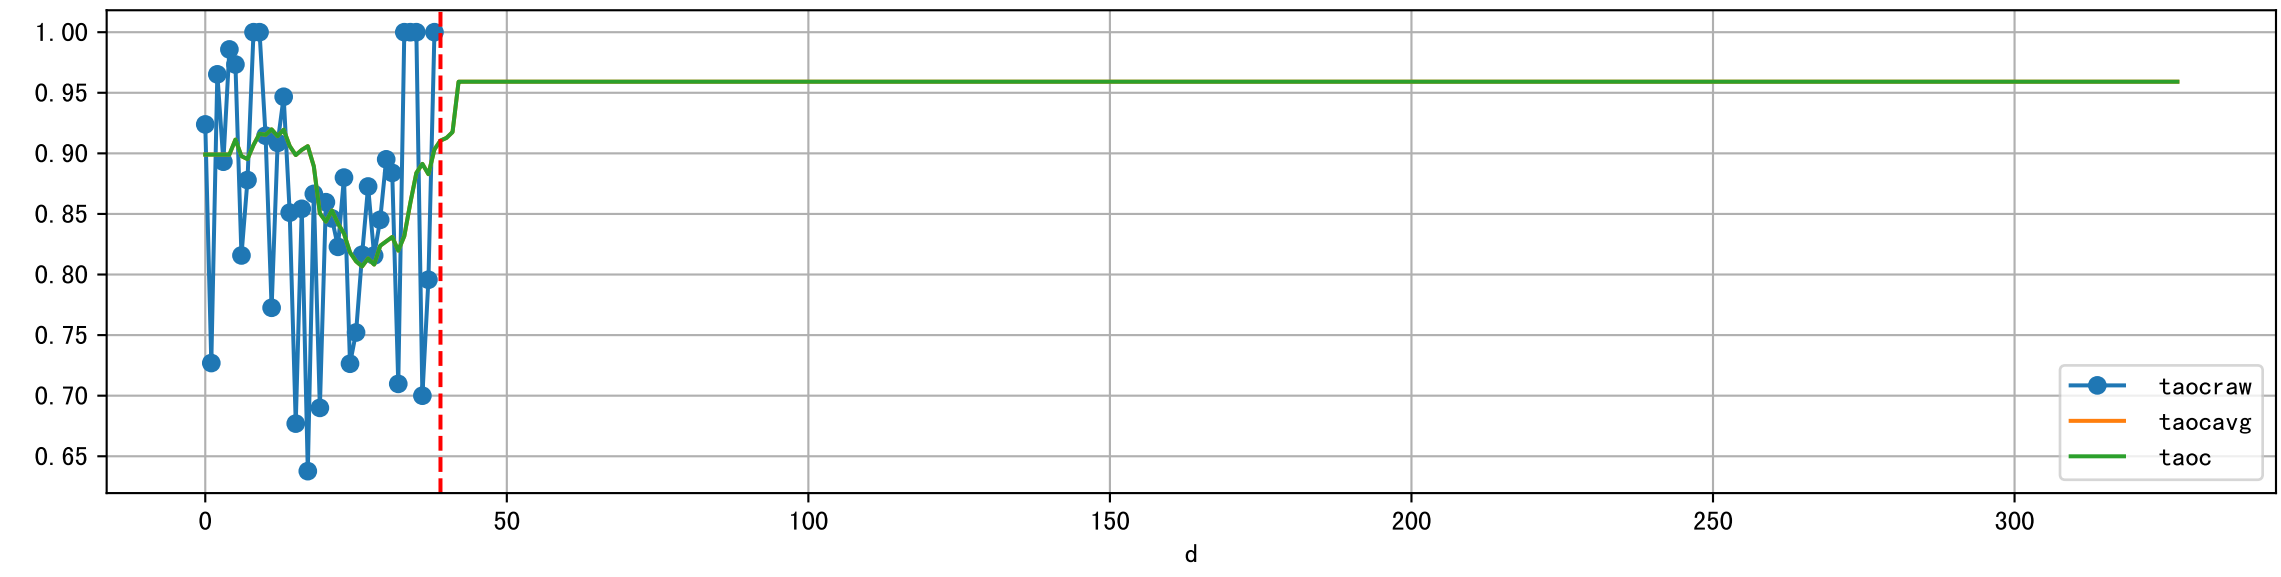

taocraw:-o', 'taocavg', 'taoc'], ['k0raw:-o', 'k0avg', 'k0'], ['k1raw:-o', 'k1avg', 'k1'], ['k2raw:-o', 'k2avg', 'k2'], ['Tblraw:-o', 'Tblavg',

XX11 D:39 2025-10-14