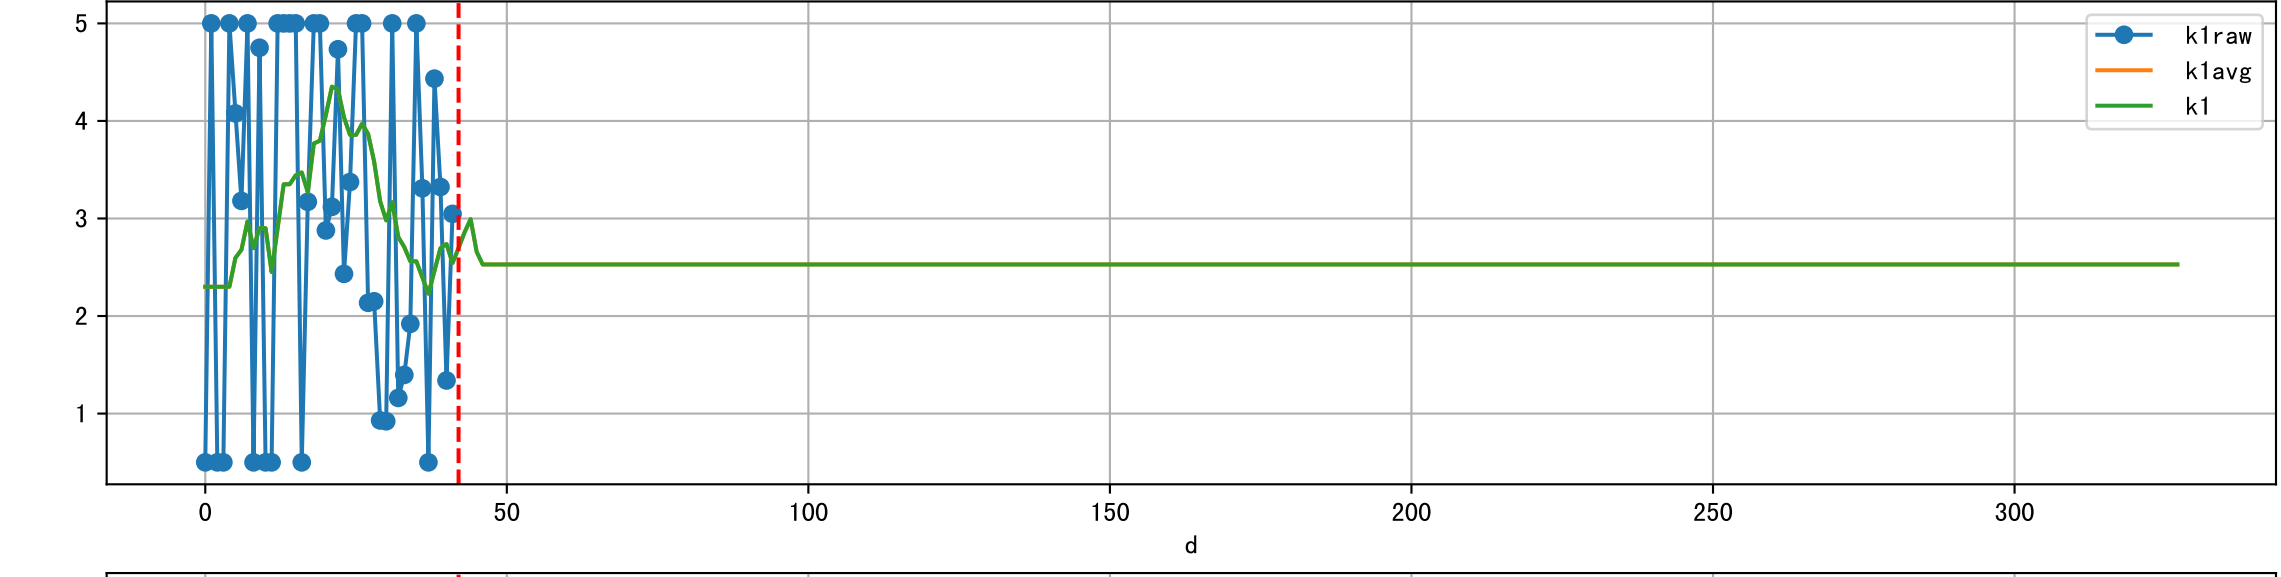

taocraw:-o', 'taocavg', 'taoc'], ['k0raw:-o', 'k0avg', 'k0'], ['k1raw:-o', 'k1avg', 'k1'], ['k2raw:-o', 'k2avg', 'k2'], ['Tblrw:-o', 'Tblavg',

XX11 D:42 2025-10-17