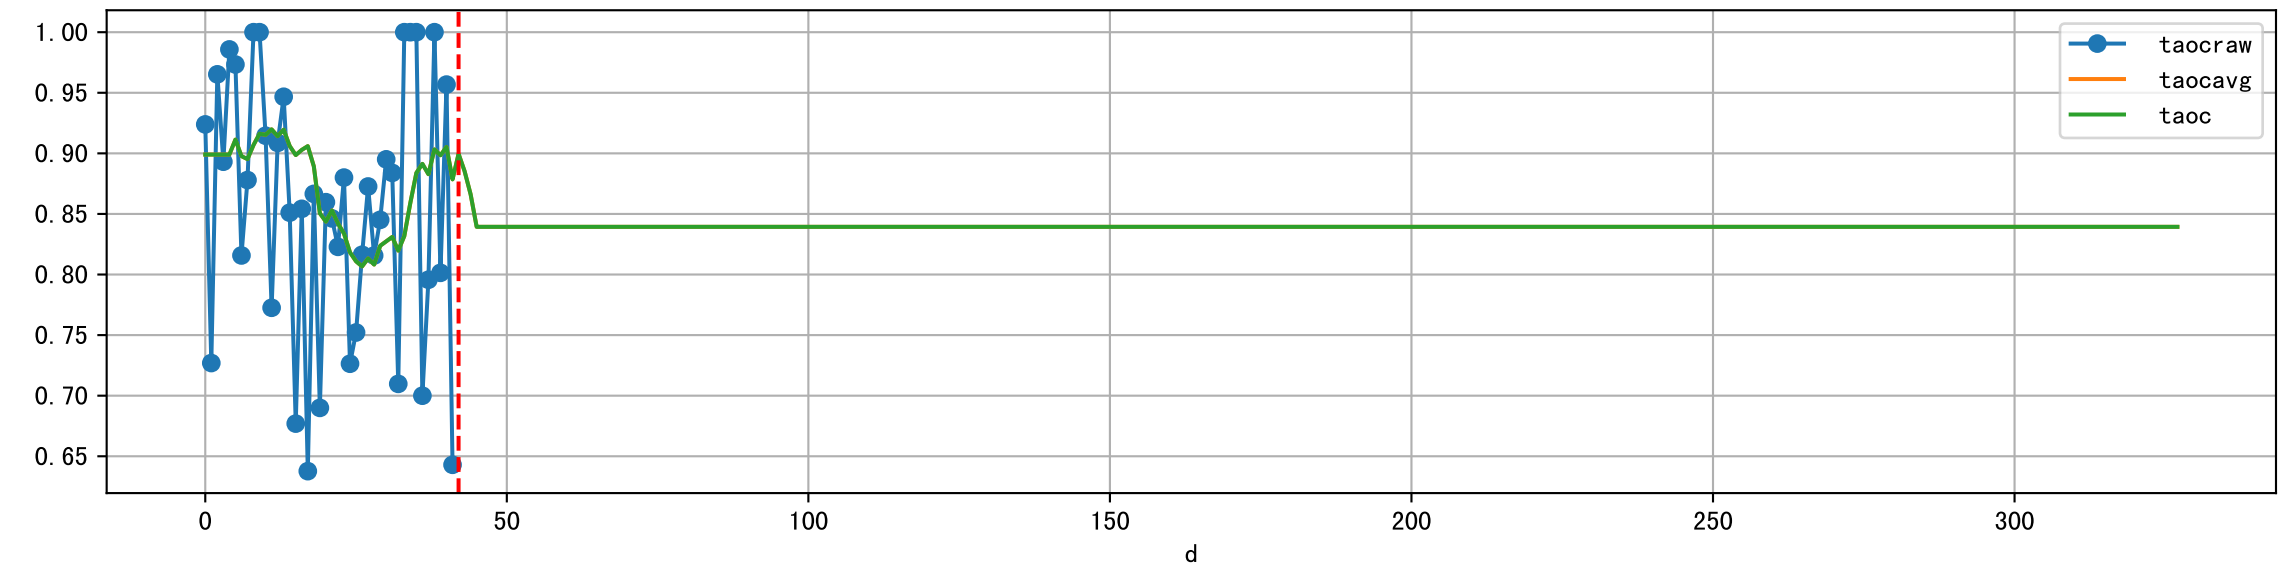

taocraw:-o', 'taocavg', 'taoc'], ['k0raw:-o', 'k0avg', 'k0'], ['k1raw:-o', 'k1avg', 'k1'], ['k2raw:-o', 'k2avg', 'k2'], ['Tblrw:-o', 'Tblavg',

XX11 D:42 2025-10-17