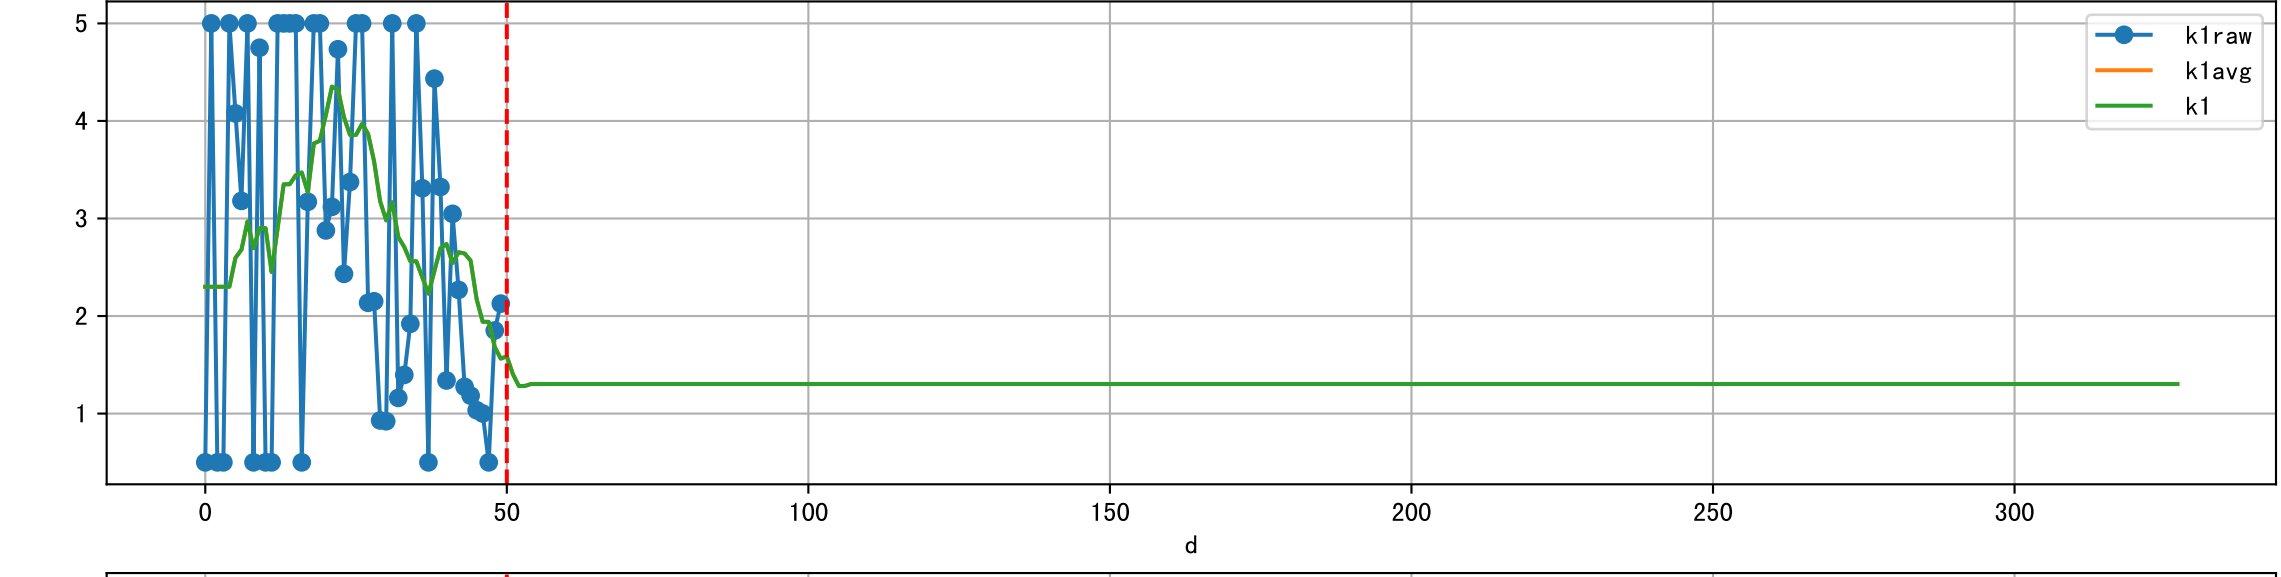

taocraw:-o', 'taocavg', 'taoc'], ['k0raw:-o', 'k0avg', 'k0'], ['k1raw:-o', 'k1avg', 'k1'], ['k2raw:-o', 'k2avg', 'k2'], ['Tblraw:-o', 'Tblavg',

XX11 D:50 2025-10-25