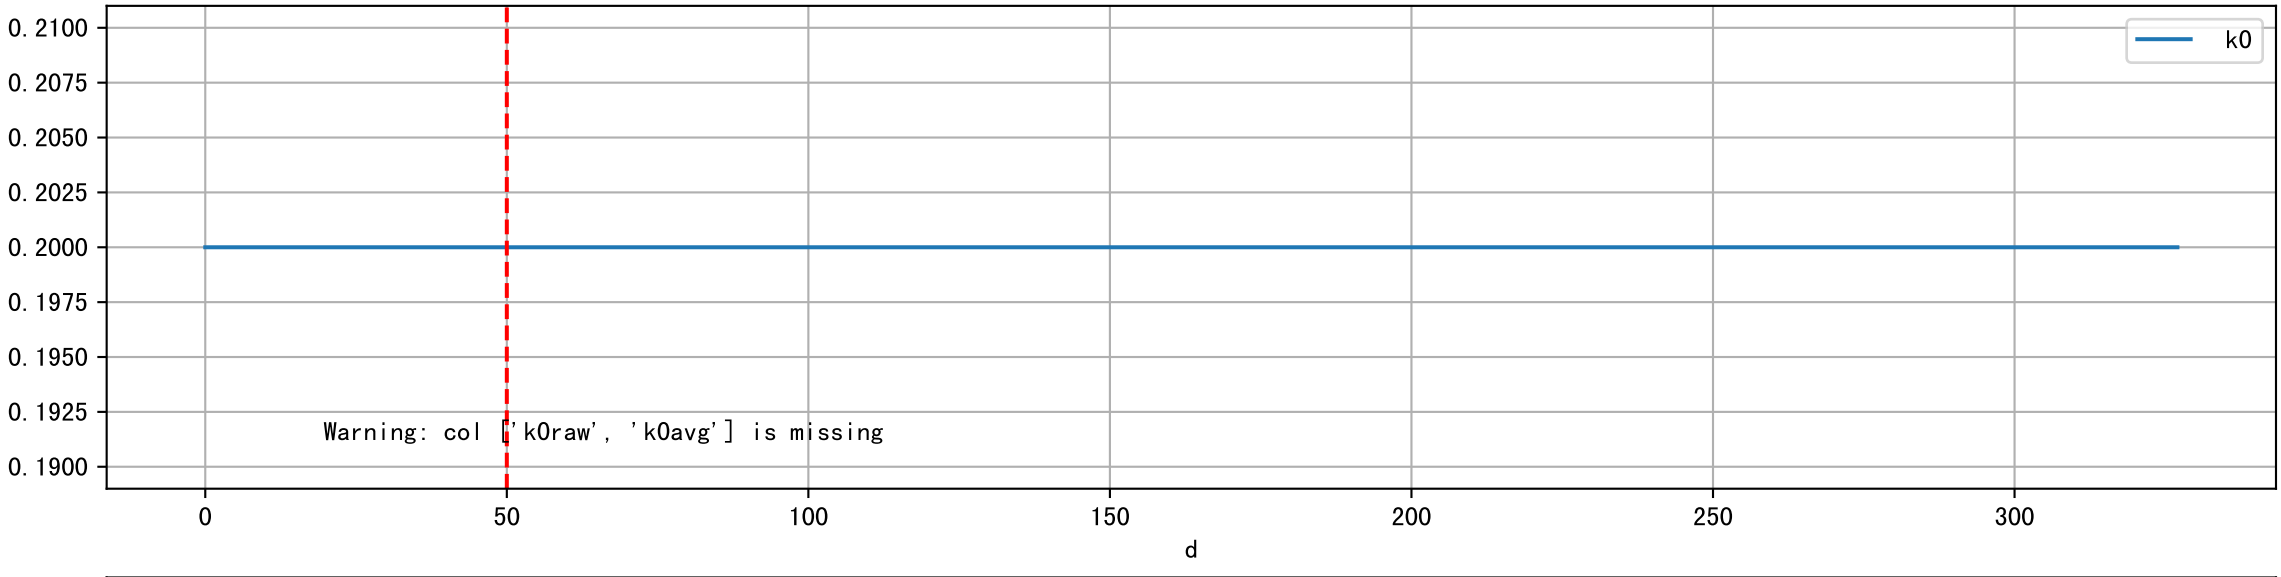

taocraw:-o', 'taocavg', 'taoc'], ['k0raw:-o', 'k0avg', 'k0'], ['k1raw:-o', 'k1avg', 'k1'], ['k2raw:-o', 'k2avg', 'k2'], ['Tblraw:-o', 'Tblavg',

XX11 D:50 2025-10-25