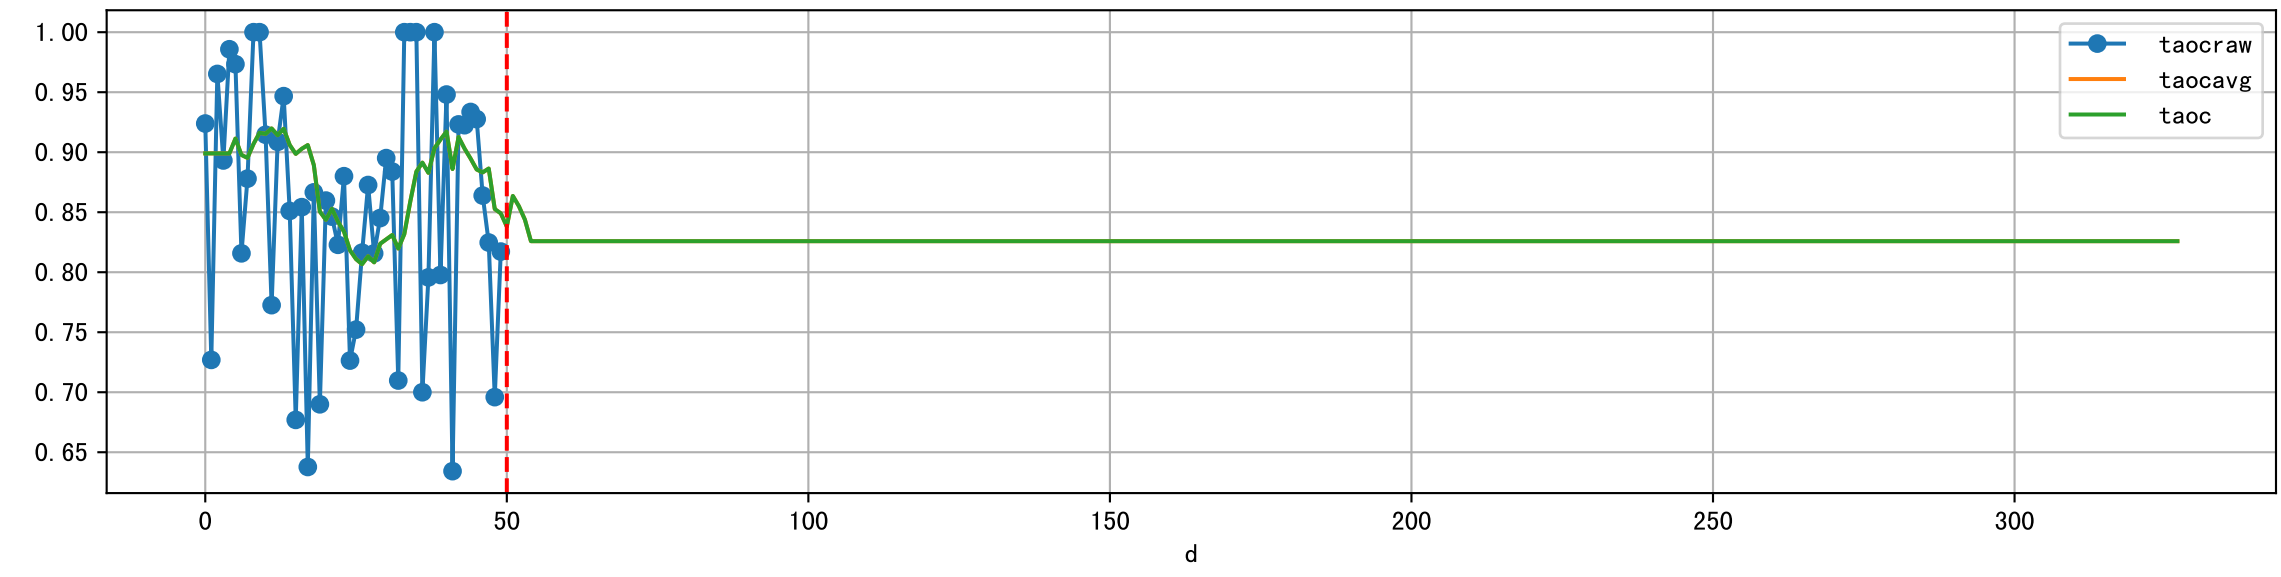

taocraw:-o', 'taocavg', 'taoc'], ['k0raw:-o', 'k0avg', 'k0'], ['k1raw:-o', 'k1avg', 'k1'], ['k2raw:-o', 'k2avg', 'k2'], ['Tblraw:-o', 'Tblavg',

XX11 D:50 2025-10-25