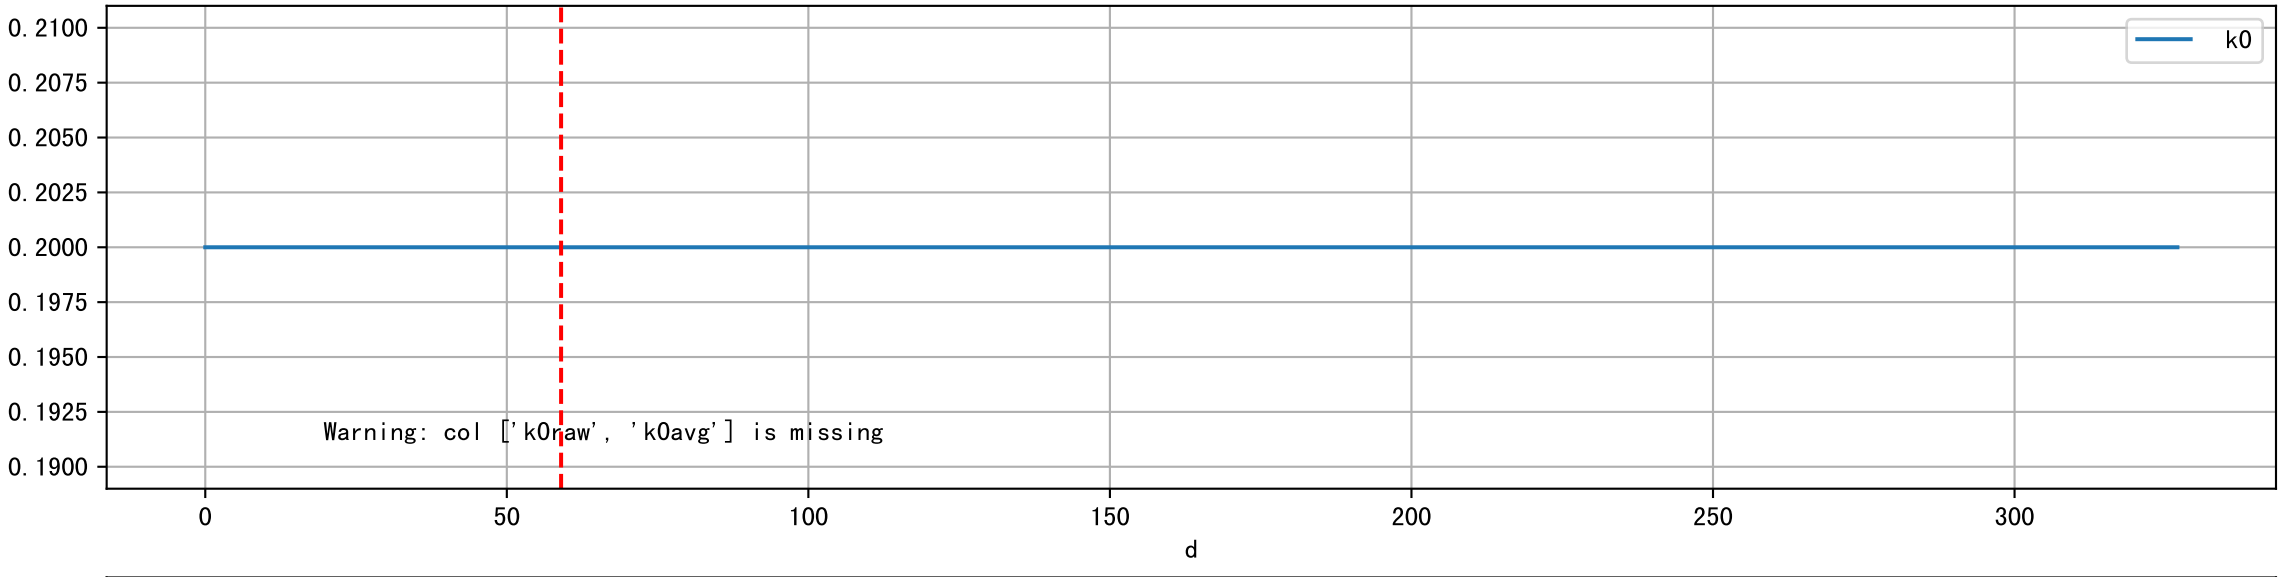

taocraw:-o', 'taocavg', 'taoc'], ['k0raw:-o', 'k0avg', 'k0'], ['k1raw:-o', 'k1avg', 'k1'], ['k2raw:-o', 'k2avg', 'k2'], ['Tblrrow:-o', 'Tblavg',

XX11 D:59 2025-11-03