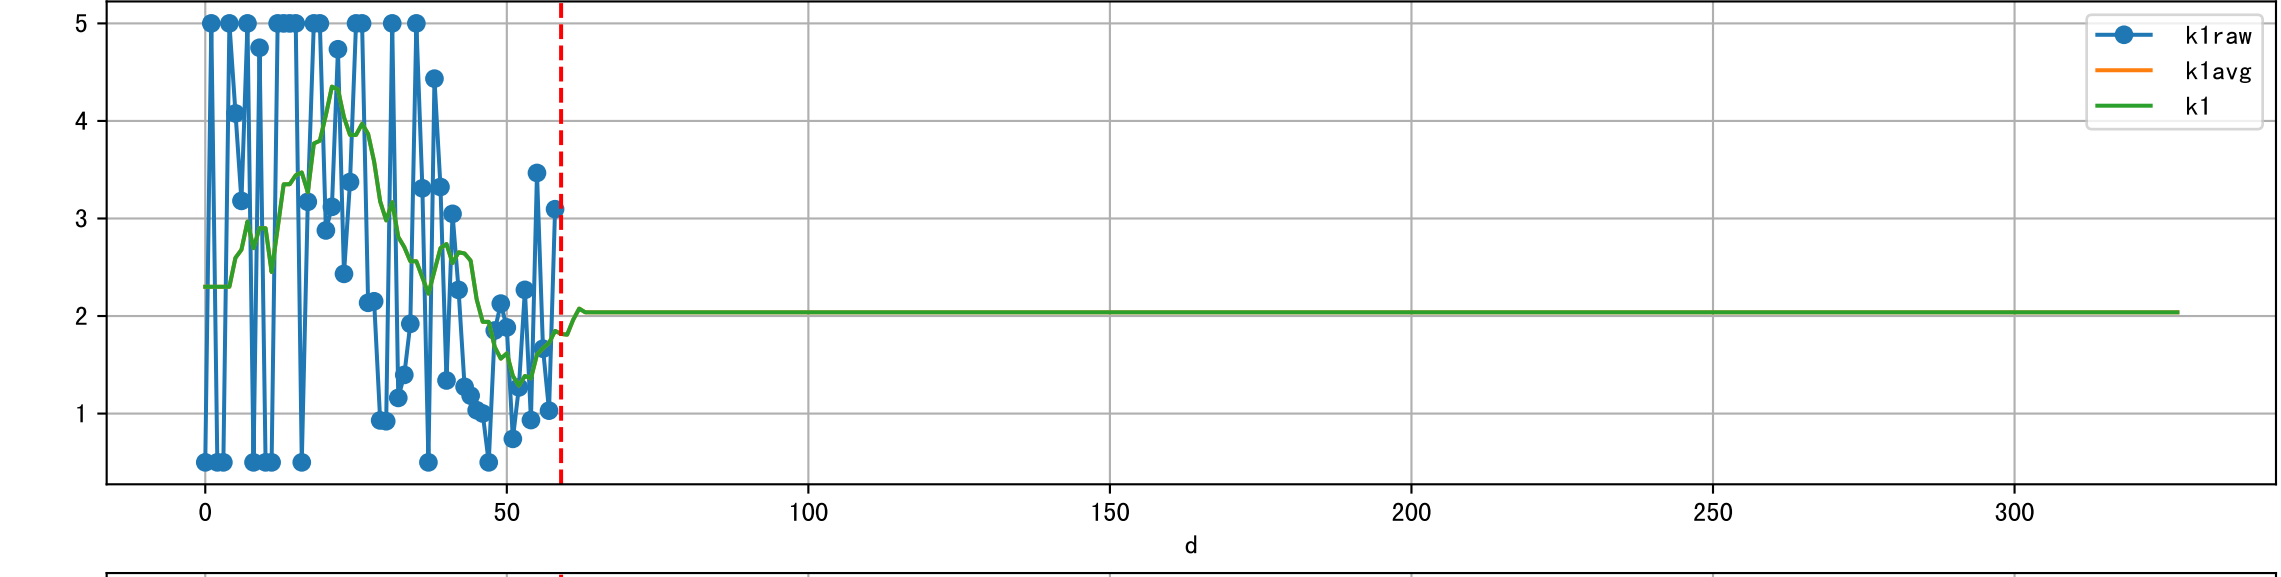

taocraw:-o', 'taocavg', 'taoc'], ['k0raw:-o', 'k0avg', 'k0'], ['k1raw:-o', 'k1avg', 'k1'], ['k2raw:-o', 'k2avg', 'k2'], ['Tblrrow:-o', 'Tblavg',

XX11 D:59 2025-11-03