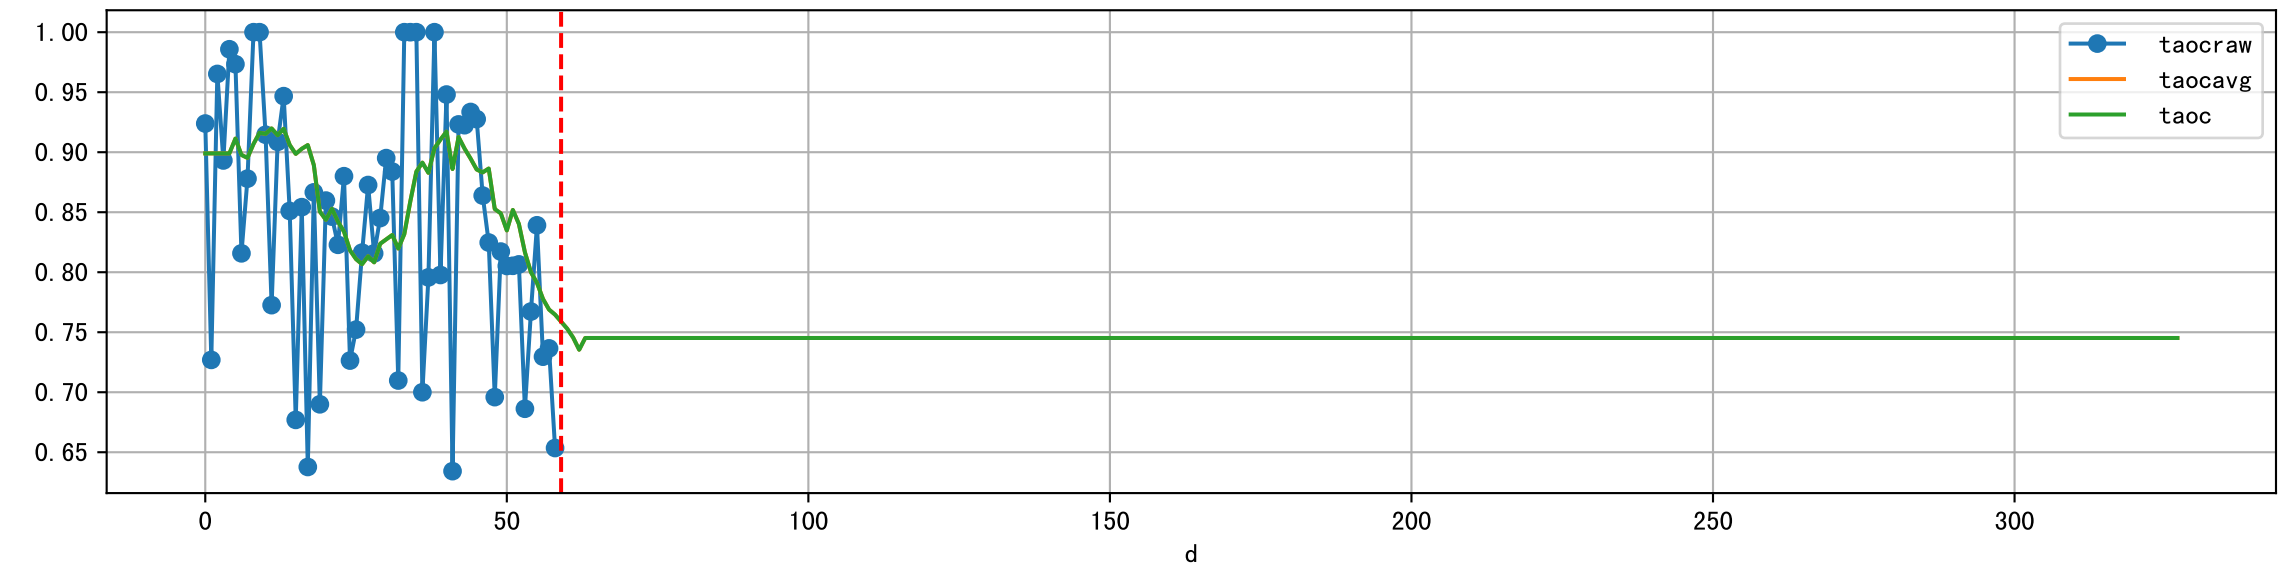

taocraw:-o', 'taocavg', 'taoc'], ['k0raw:-o', 'k0avg', 'k0'], ['k1raw:-o', 'k1avg', 'k1'], ['k2raw:-o', 'k2avg', 'k2'], ['Tblrrow:-o', 'Tblavg',

XX11 D:59 2025-11-03