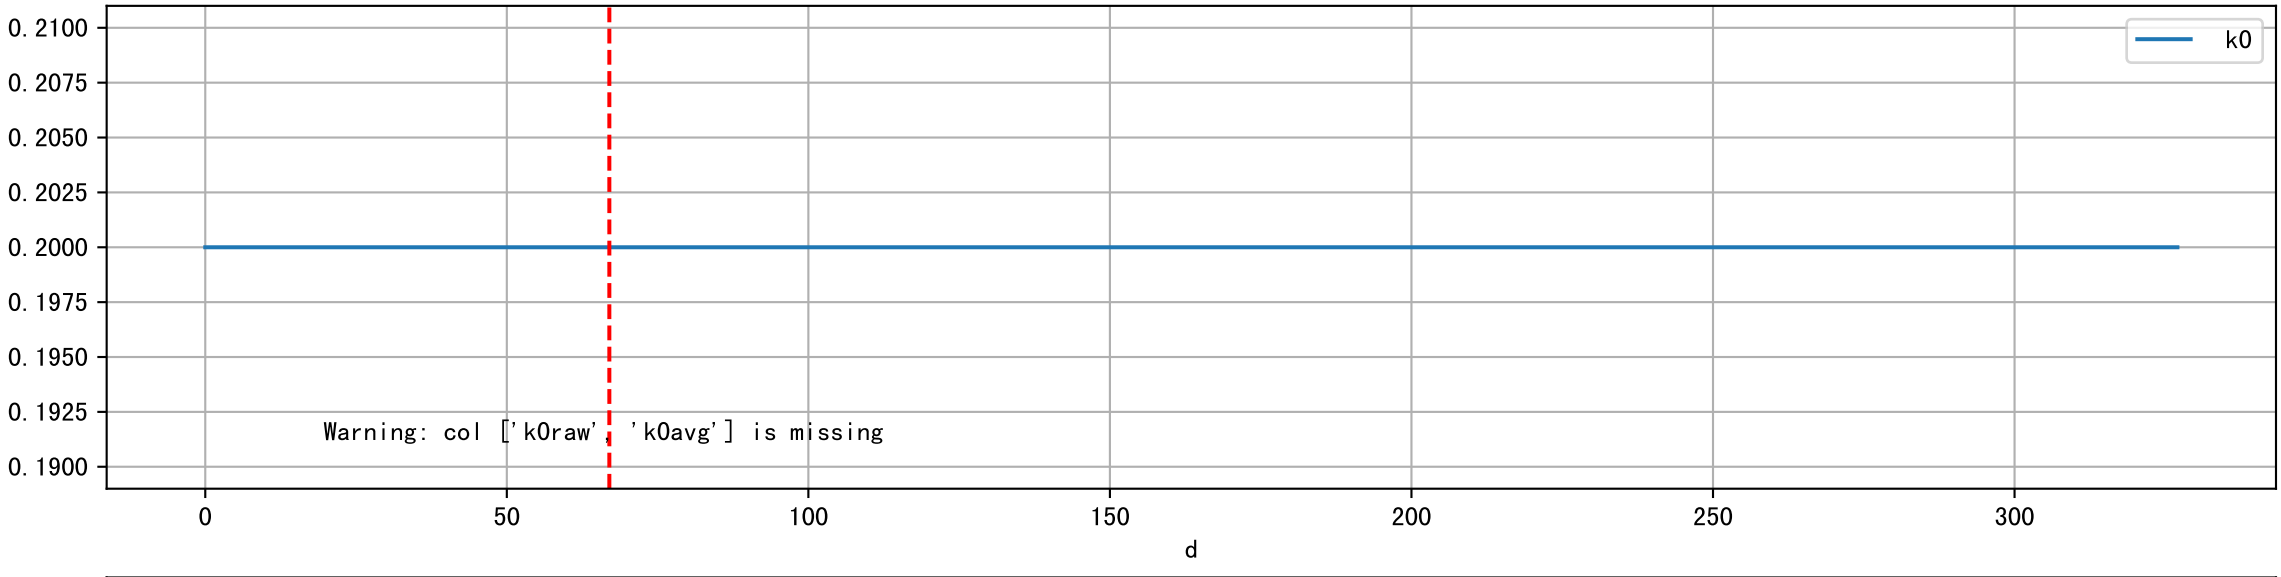

taocraw:-o', 'taocavg', 'taoc'], ['k0raw:-o', 'k0avg', 'k0'], ['k1raw:-o', 'k1avg', 'k1'], ['k2raw:-o', 'k2avg', 'k2'], ['Tblrrow:-o', 'Tblavg',

XX11 D:67 2025-11-11