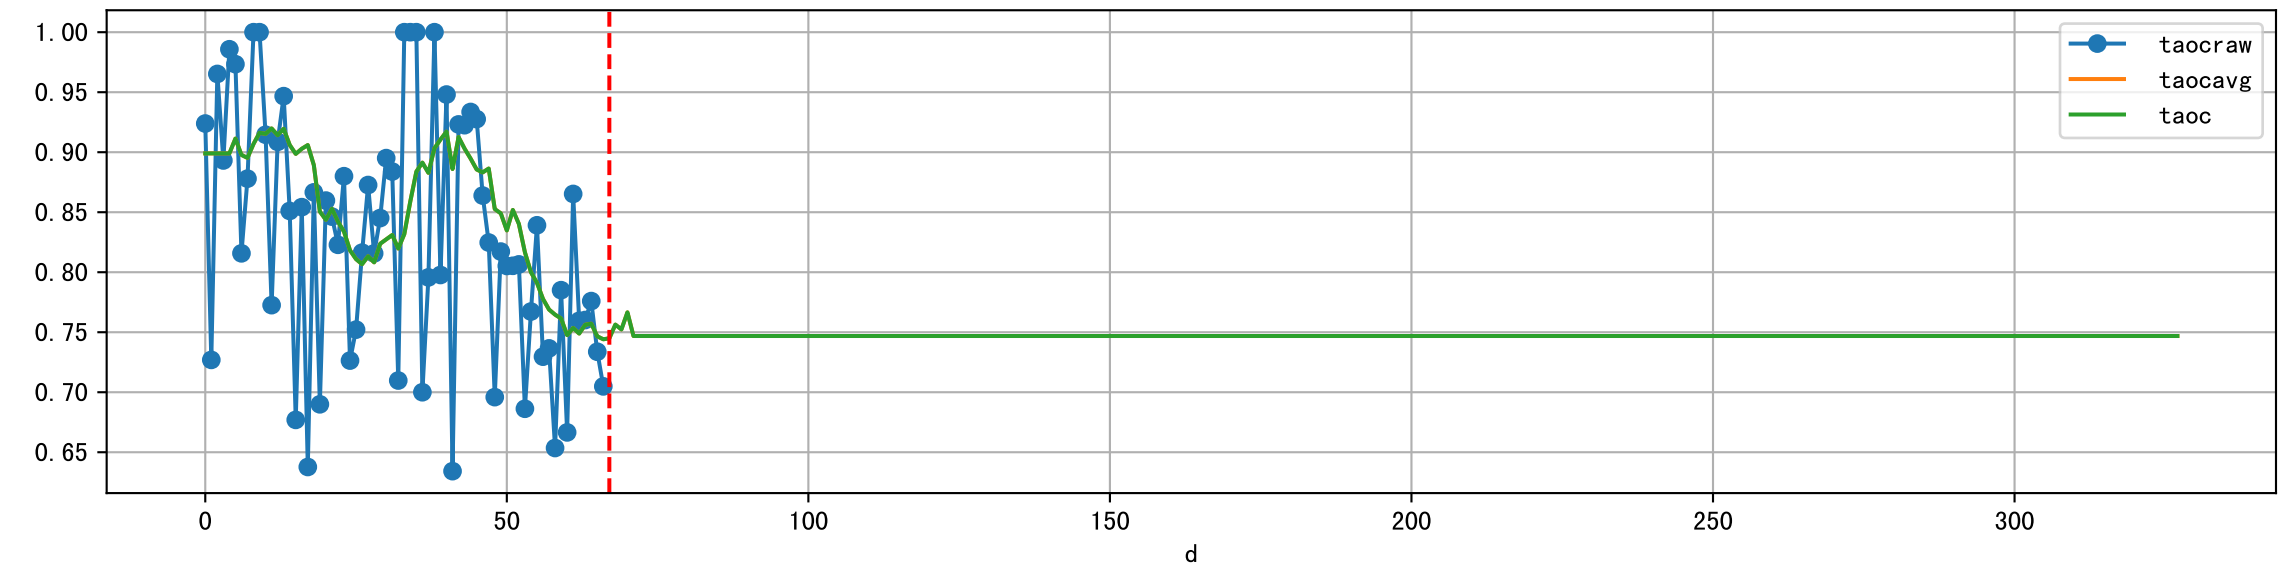

taocraw:-o', 'taocavg', 'taoc'], ['k0raw:-o', 'k0avg', 'k0'], ['k1raw:-o', 'k1avg', 'k1'], ['k2raw:-o', 'k2avg', 'k2'], ['Tblrrow:-o', 'Tblavg',

XX11 D:67 2025-11-11