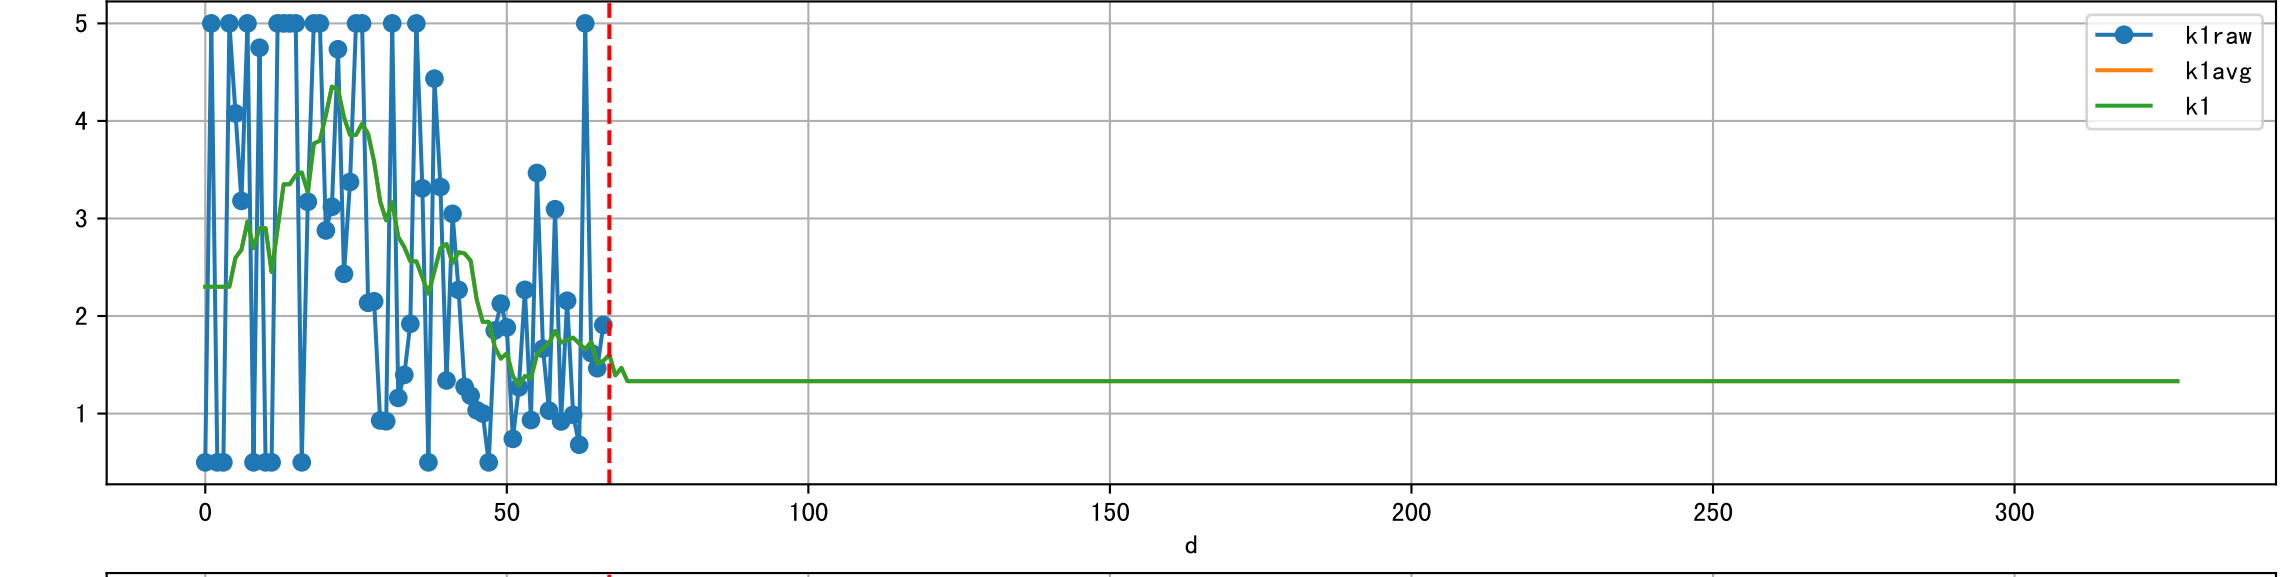

taocraw:-o', 'taocavg', 'taoc'], ['k0raw:-o', 'k0avg', 'k0'], ['k1raw:-o', 'k1avg', 'k1'], ['k2raw:-o', 'k2avg', 'k2'], ['Tblrrow:-o', 'Tblavg',

XX11 D:67 2025-11-11