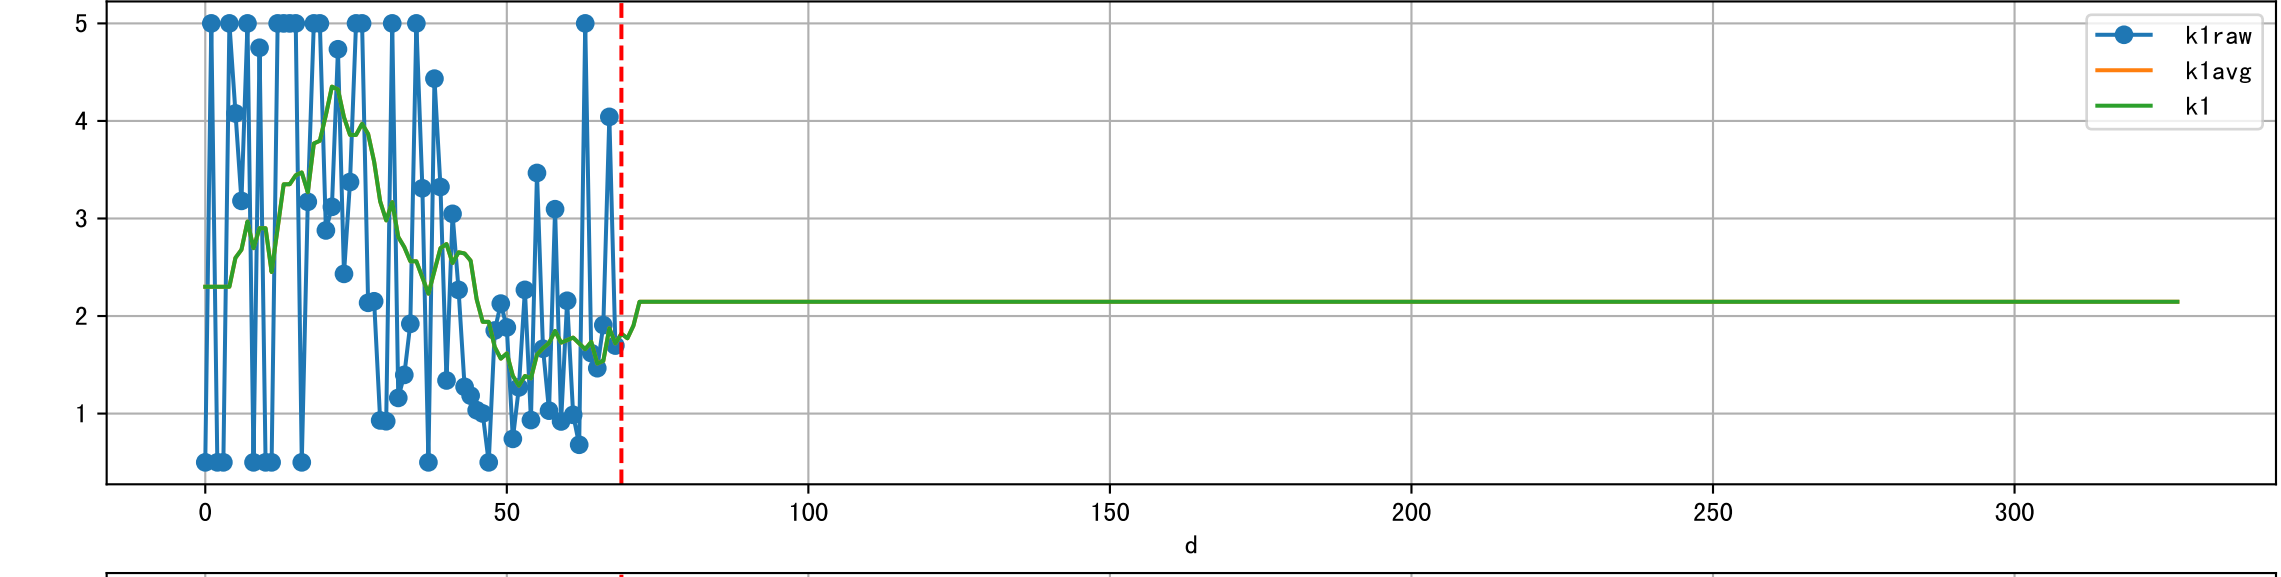

taocraw:-o', 'taocavg', 'taoc'], ['k0raw:-o', 'k0avg', 'k0'], ['k1raw:-o', 'k1avg', 'k1'], ['k2raw:-o', 'k2avg', 'k2'], ['Tblrw:-o', 'Tblavg',

XX11 D:69 2025-11-13