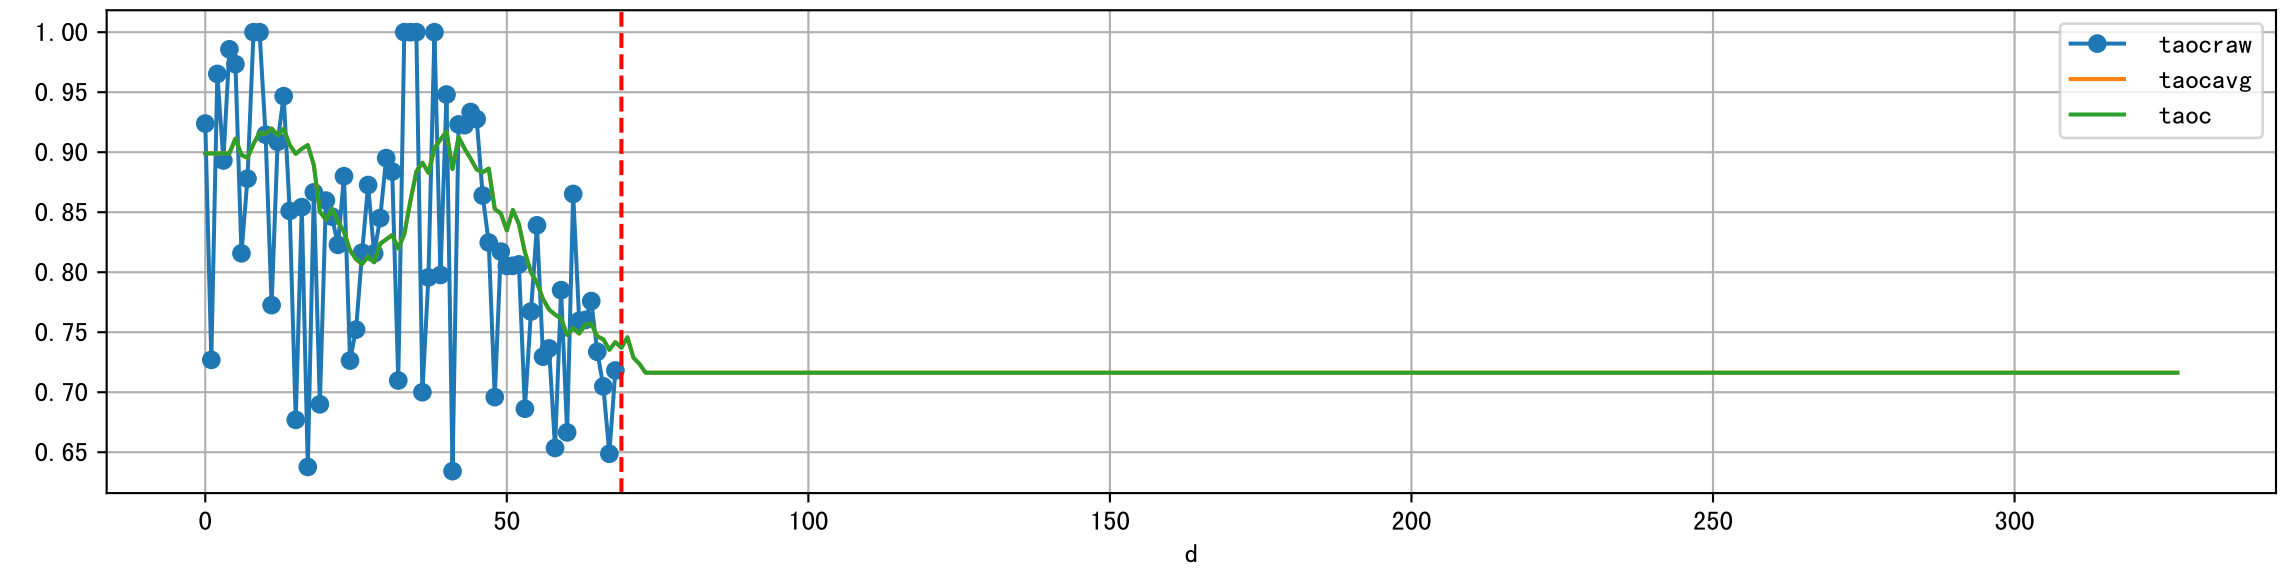

taocraw:-o', 'taocavg', 'taoc'], ['k0raw:-o', 'k0avg', 'k0'], ['k1raw:-o', 'k1avg', 'k1'], ['k2raw:-o', 'k2avg', 'k2'], ['Tblrw:-o', 'Tblavg',

XX11 D:69 2025-11-13